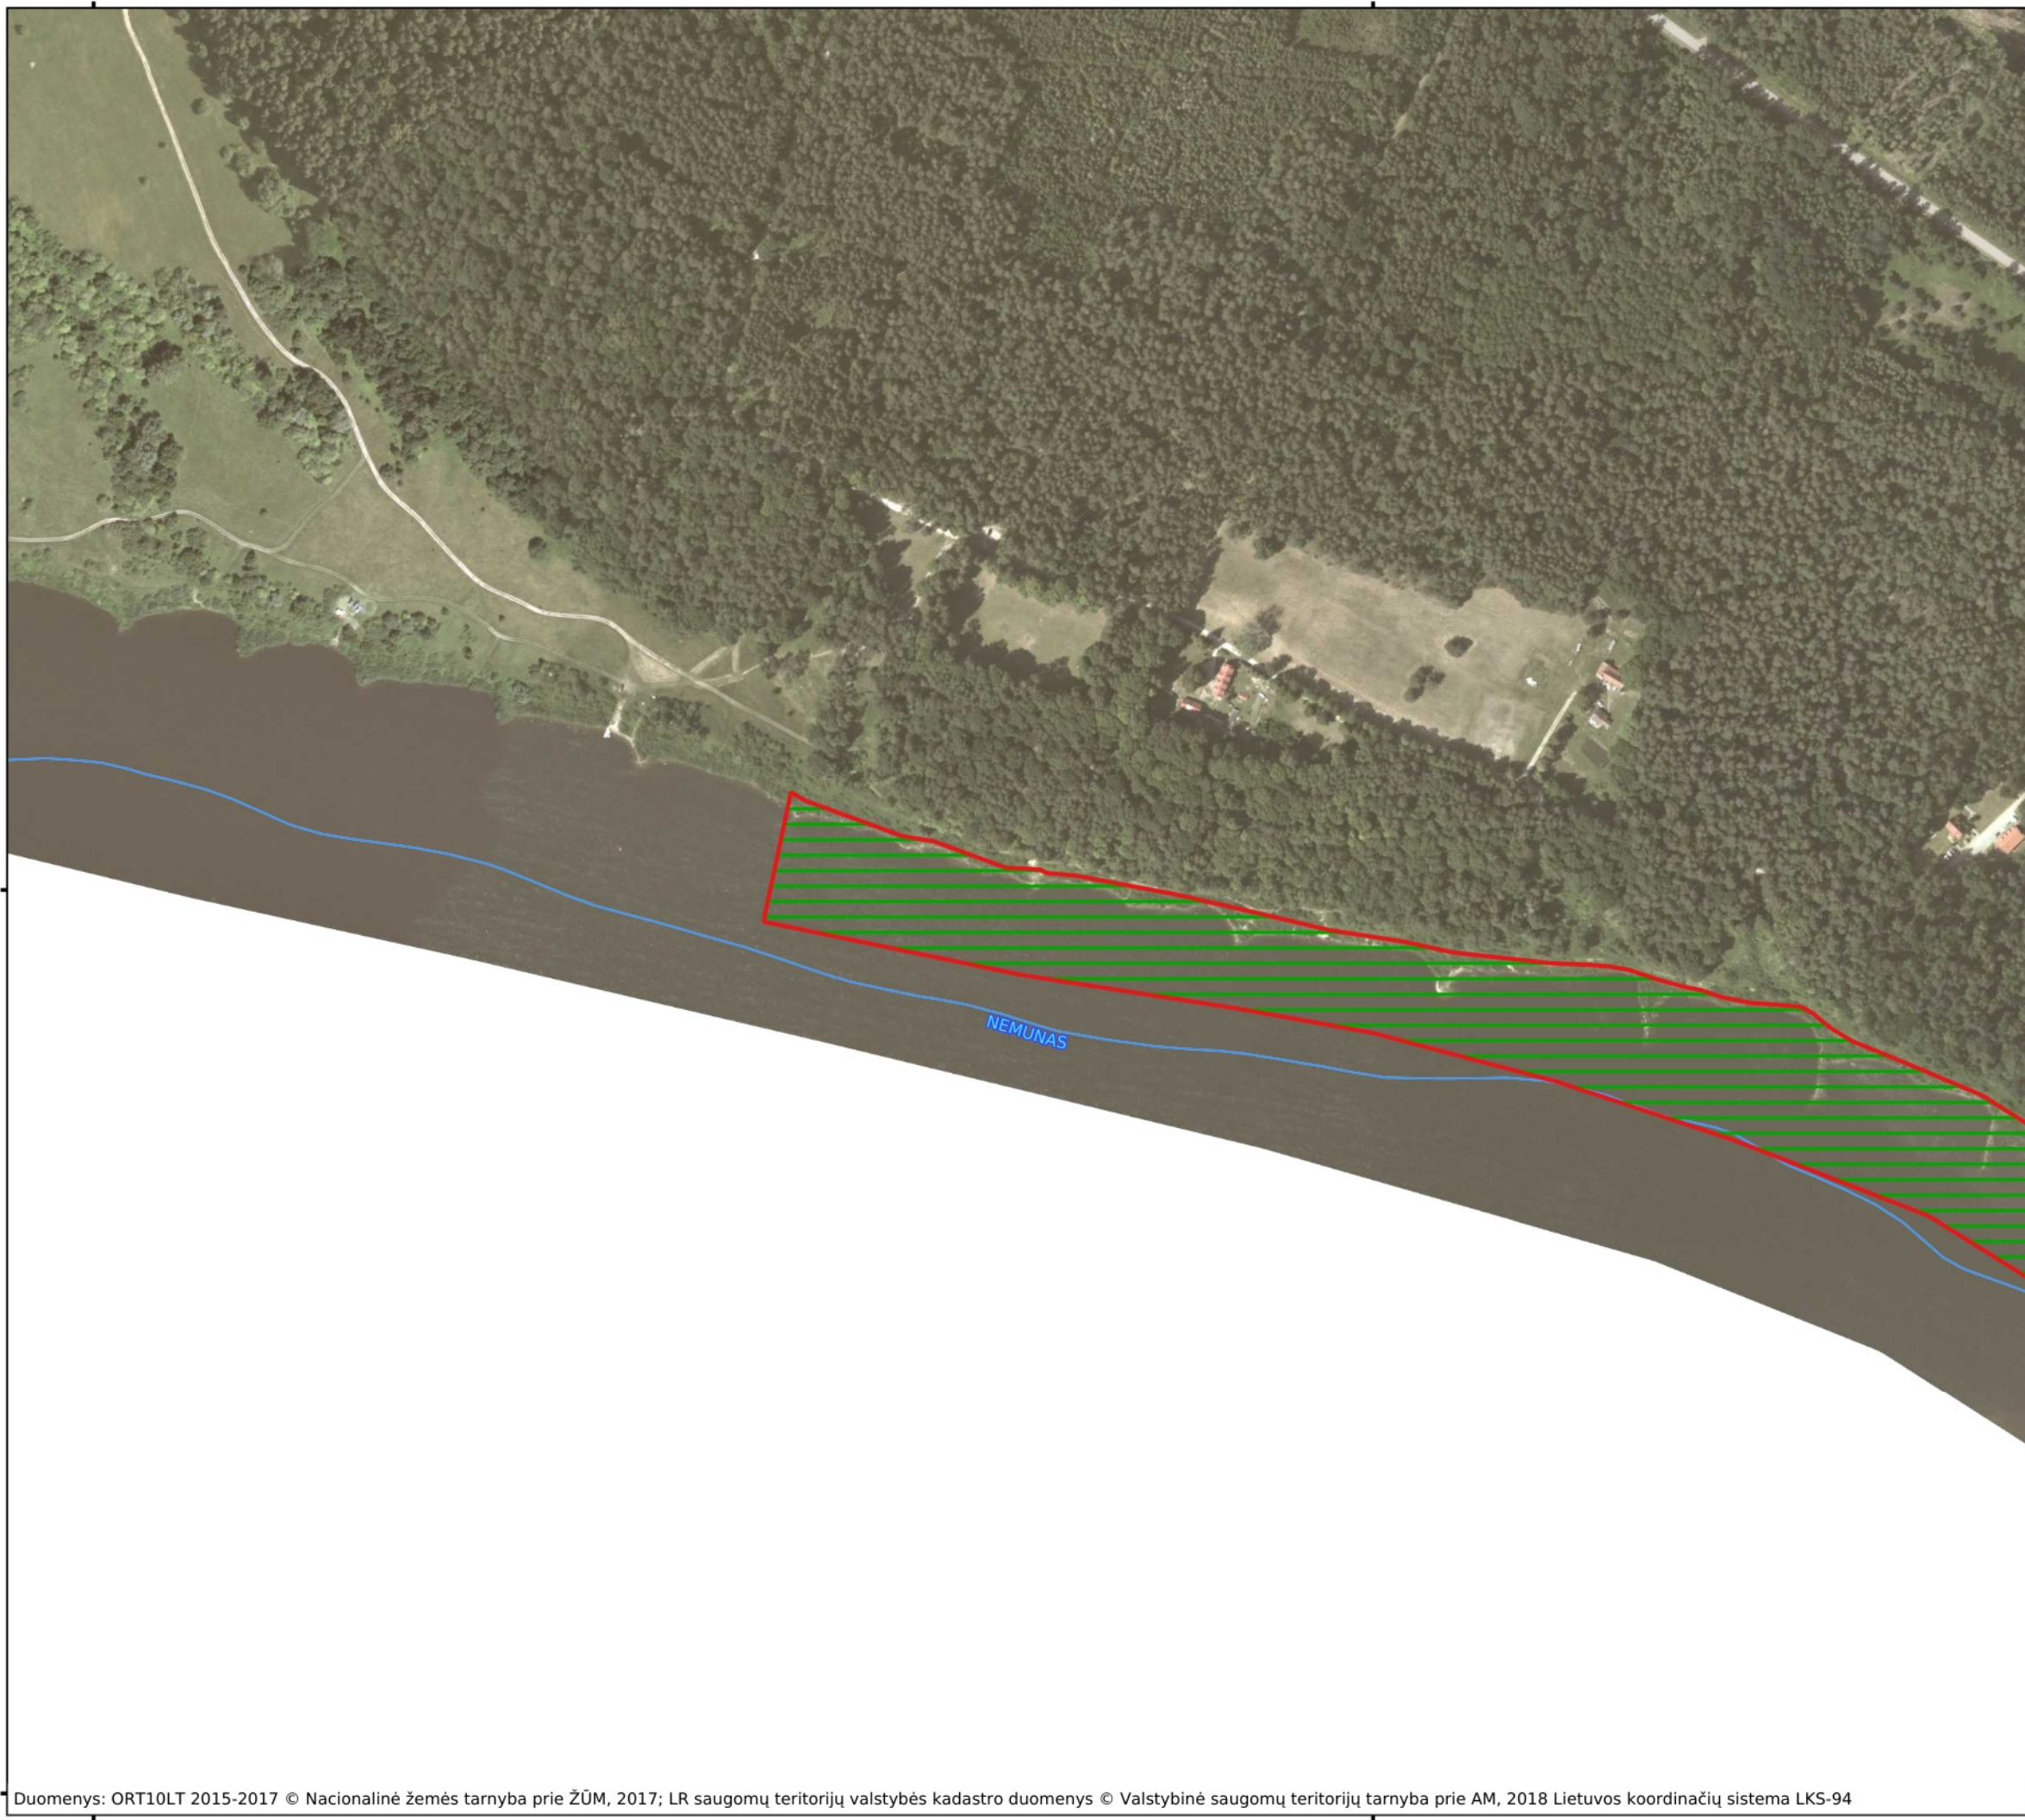

373150

374000

Buveinių apsaugai svarbių teritorijų sąrašo  
147 priedas

**Nemuno upė Rambyno  
regioniniame parke  
(LTSIU0015)  
Plotas 213.94 ha  
Pagėgių savivaldybė  
13 dalis**

**Sutartiniai ženklai**

-  BAST ribos
-  BD II priedo gyvūnų rūšys
-  Ūdros veisimosi ir maitinimosi vietos
-  Išsaugoti palankią būklę

6107400

6106800

Valstybinė saugomų teritorijų tarnyba prie Aplinkos ministerijos

373150

374000