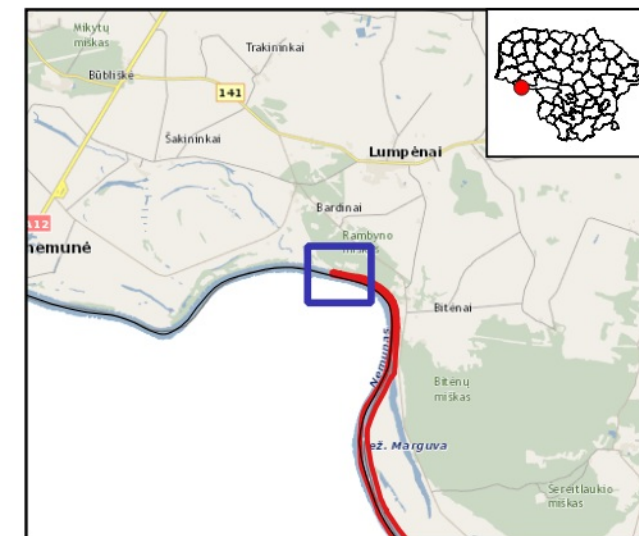

373150

374000

Buveinių apsaugai svarbių teritorijų sąrašo  
147 priedas

**Nemuno upė Rambyno  
regioniniame parke  
(LTSIU0015)  
Plotas 213.94 ha  
Pagėgių savivaldybė  
13 dalis**

**Sutartiniai ženklai**

-  BAST ribos
-  BD II priedo gyvūnų rūšys
-  Ūdros veisimosi ir maitinimosi vietos
-  Išsaugoti palankią būklę

6107400

6106800

Valstybinė saugomų teritorijų tarnyba prie Aplinkos ministerijos

373150

374000