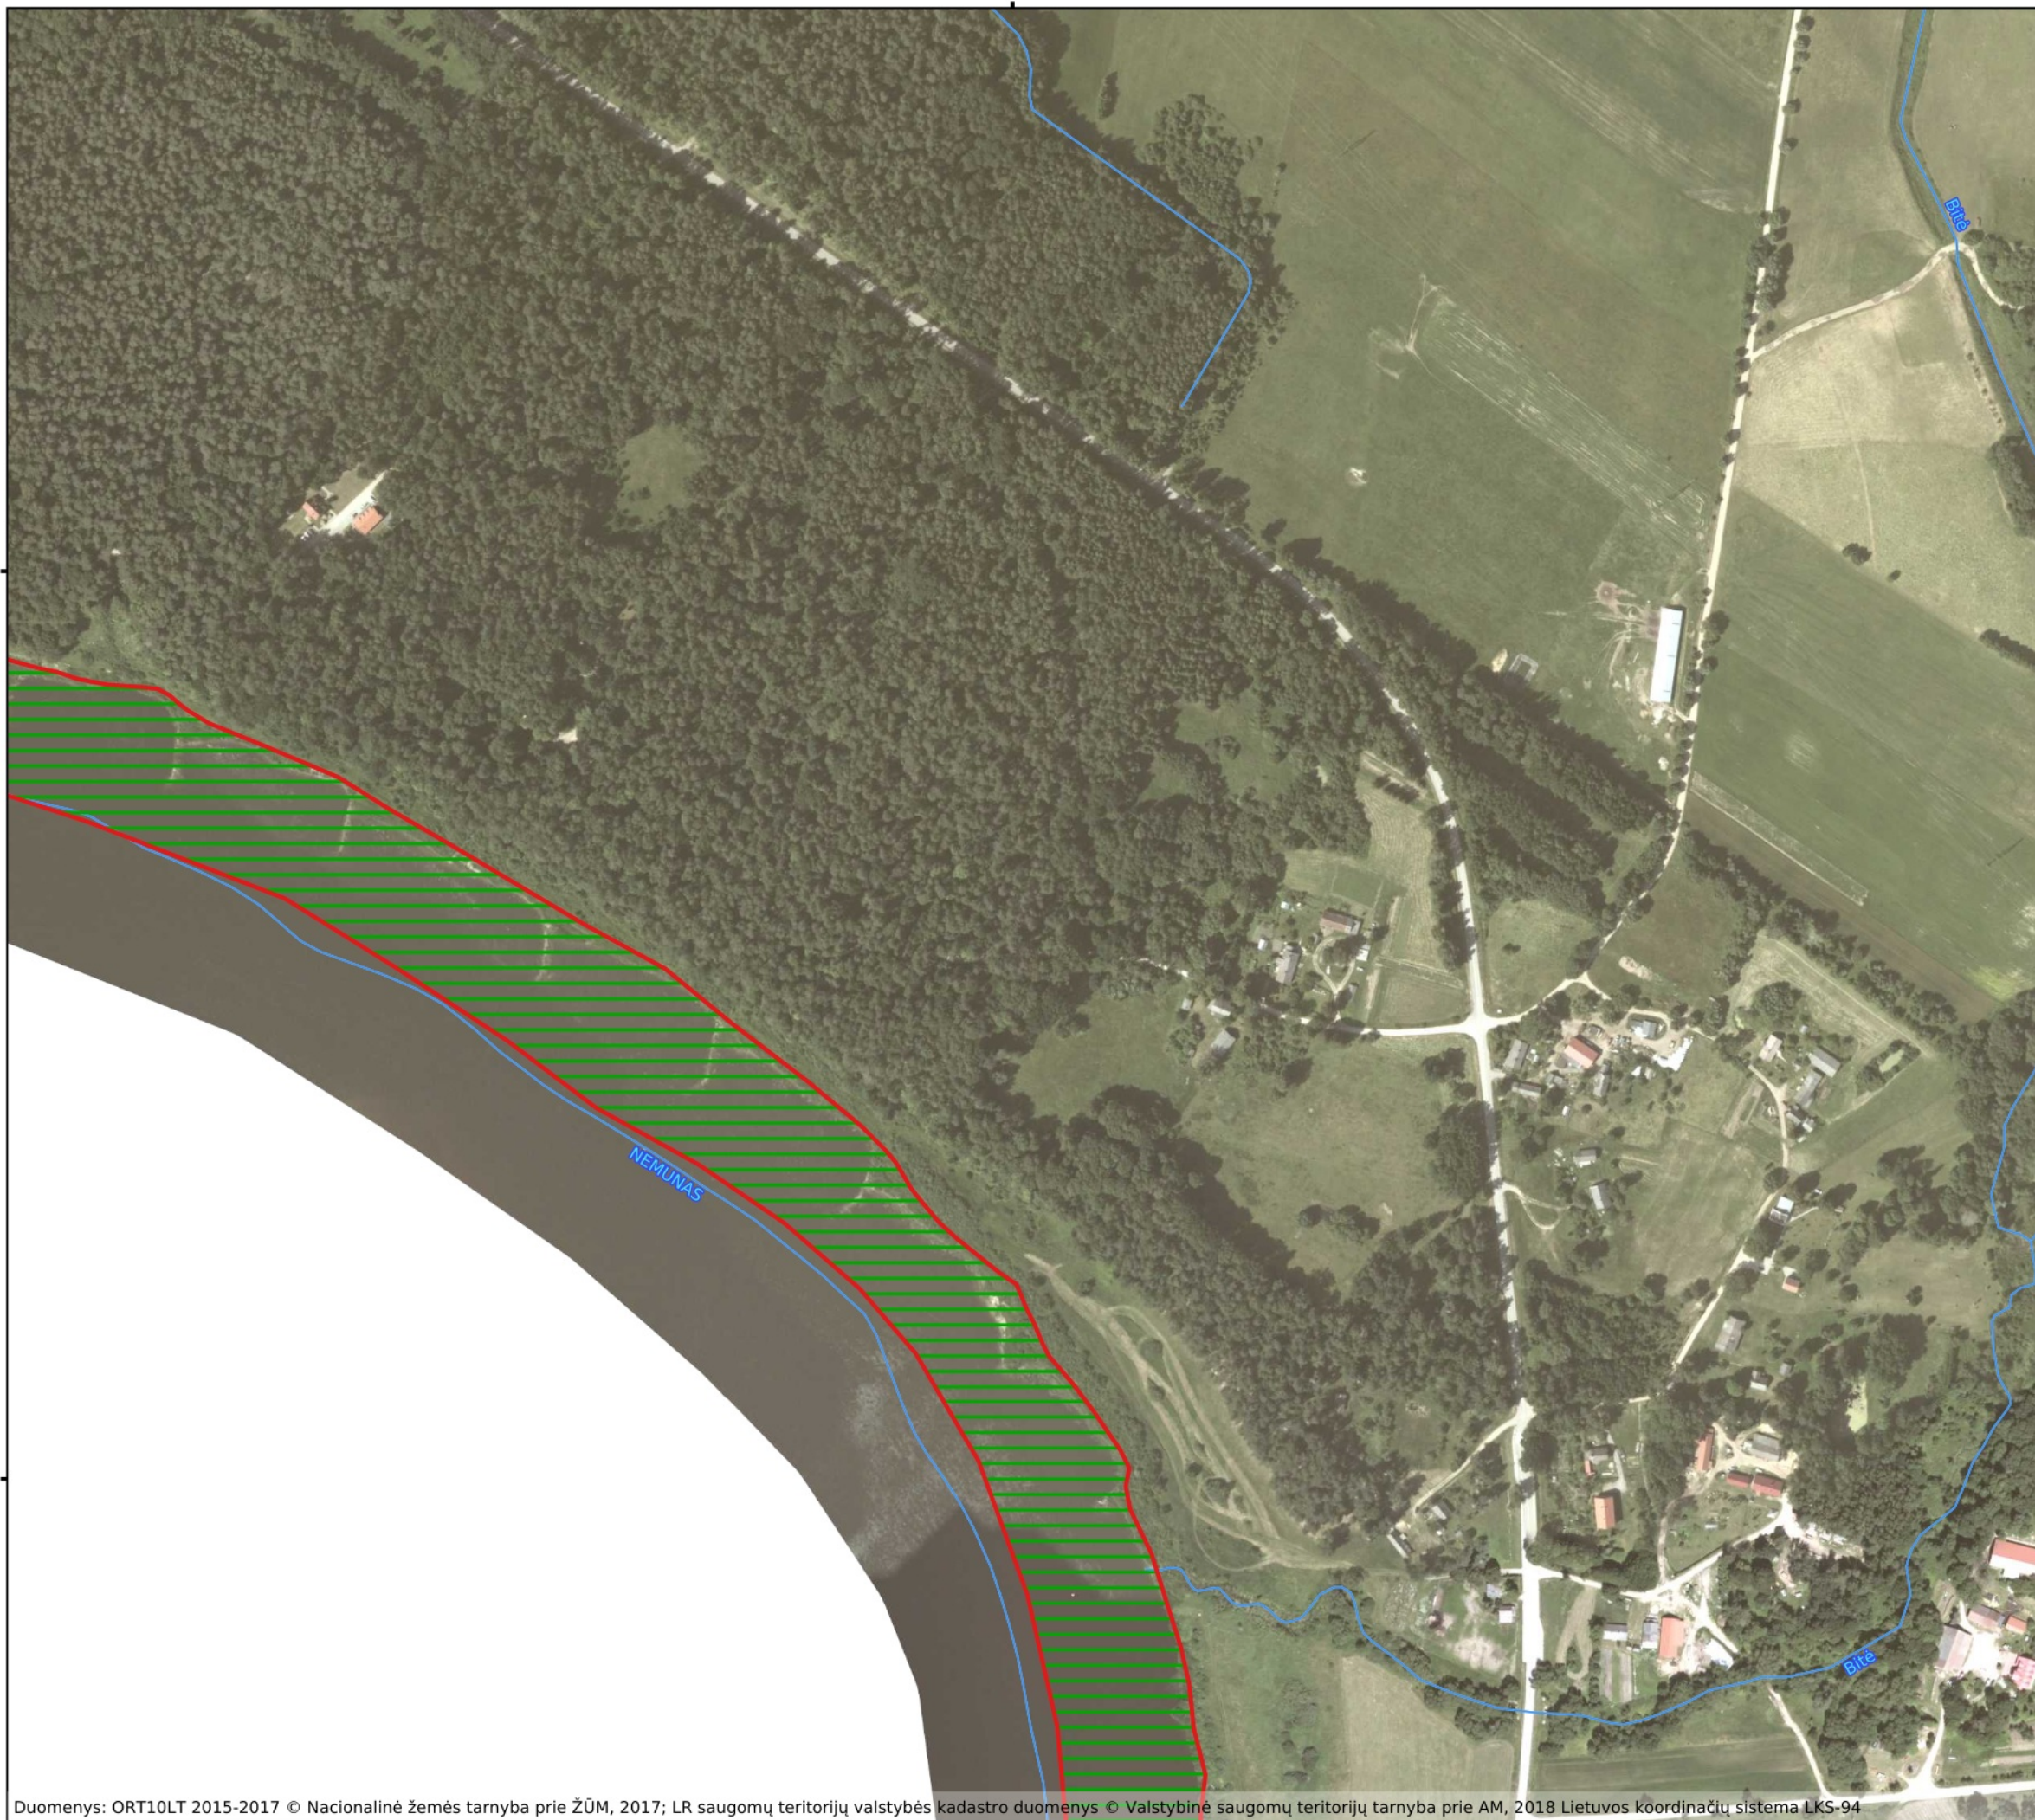

374850

Buveinių apsaugai svarbių teritorijų sąrašo
147 priedas

**Nemuno upė Rambyno
regioniniame parke
(LTSIU0015)
Plotas 213.94 ha
Pagėgių savivaldybė
12 dalis**

Sutartiniai ženklai

-  BAST ribos
-  **BD II priedo gyvūnų rūšys**
-  **Ūdros veisimosi ir maitinimosi vietos**
-  Išsaugoti palankią būklę

6107400

6106800

Valstybinė saugomų teritorijų tarnyba prie Aplinkos ministerijos

60 0 60 120 180 240 m

374850

6107400

6106800