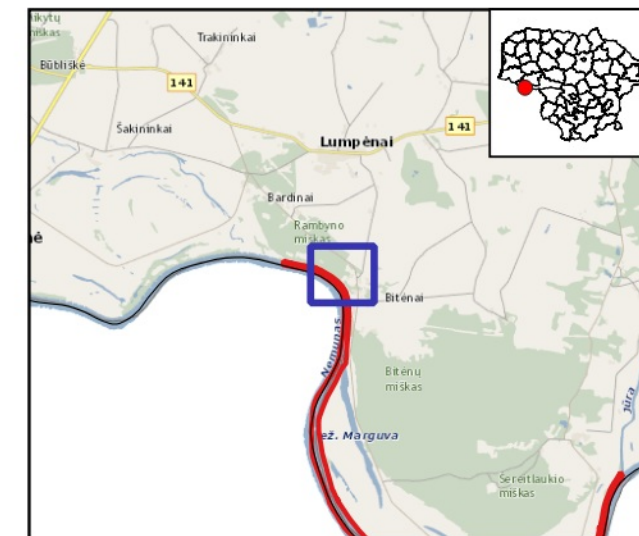

374850

Buveinių apsaugai svarbių teritorijų sąrašo
147 priedas

**Nemuno upė Rambyno
regioniniame parke
(LTSIU0015)
Plotas 213.94 ha
Pagėgių savivaldybė
12 dalis**

Sutartiniai ženklai

-  BAST ribos
-  **BD II priedo gyvūnų rūšys**
-  **Ūdros veisimosi ir maitinimosi vietos**
-  Išsaugoti palankią būklę