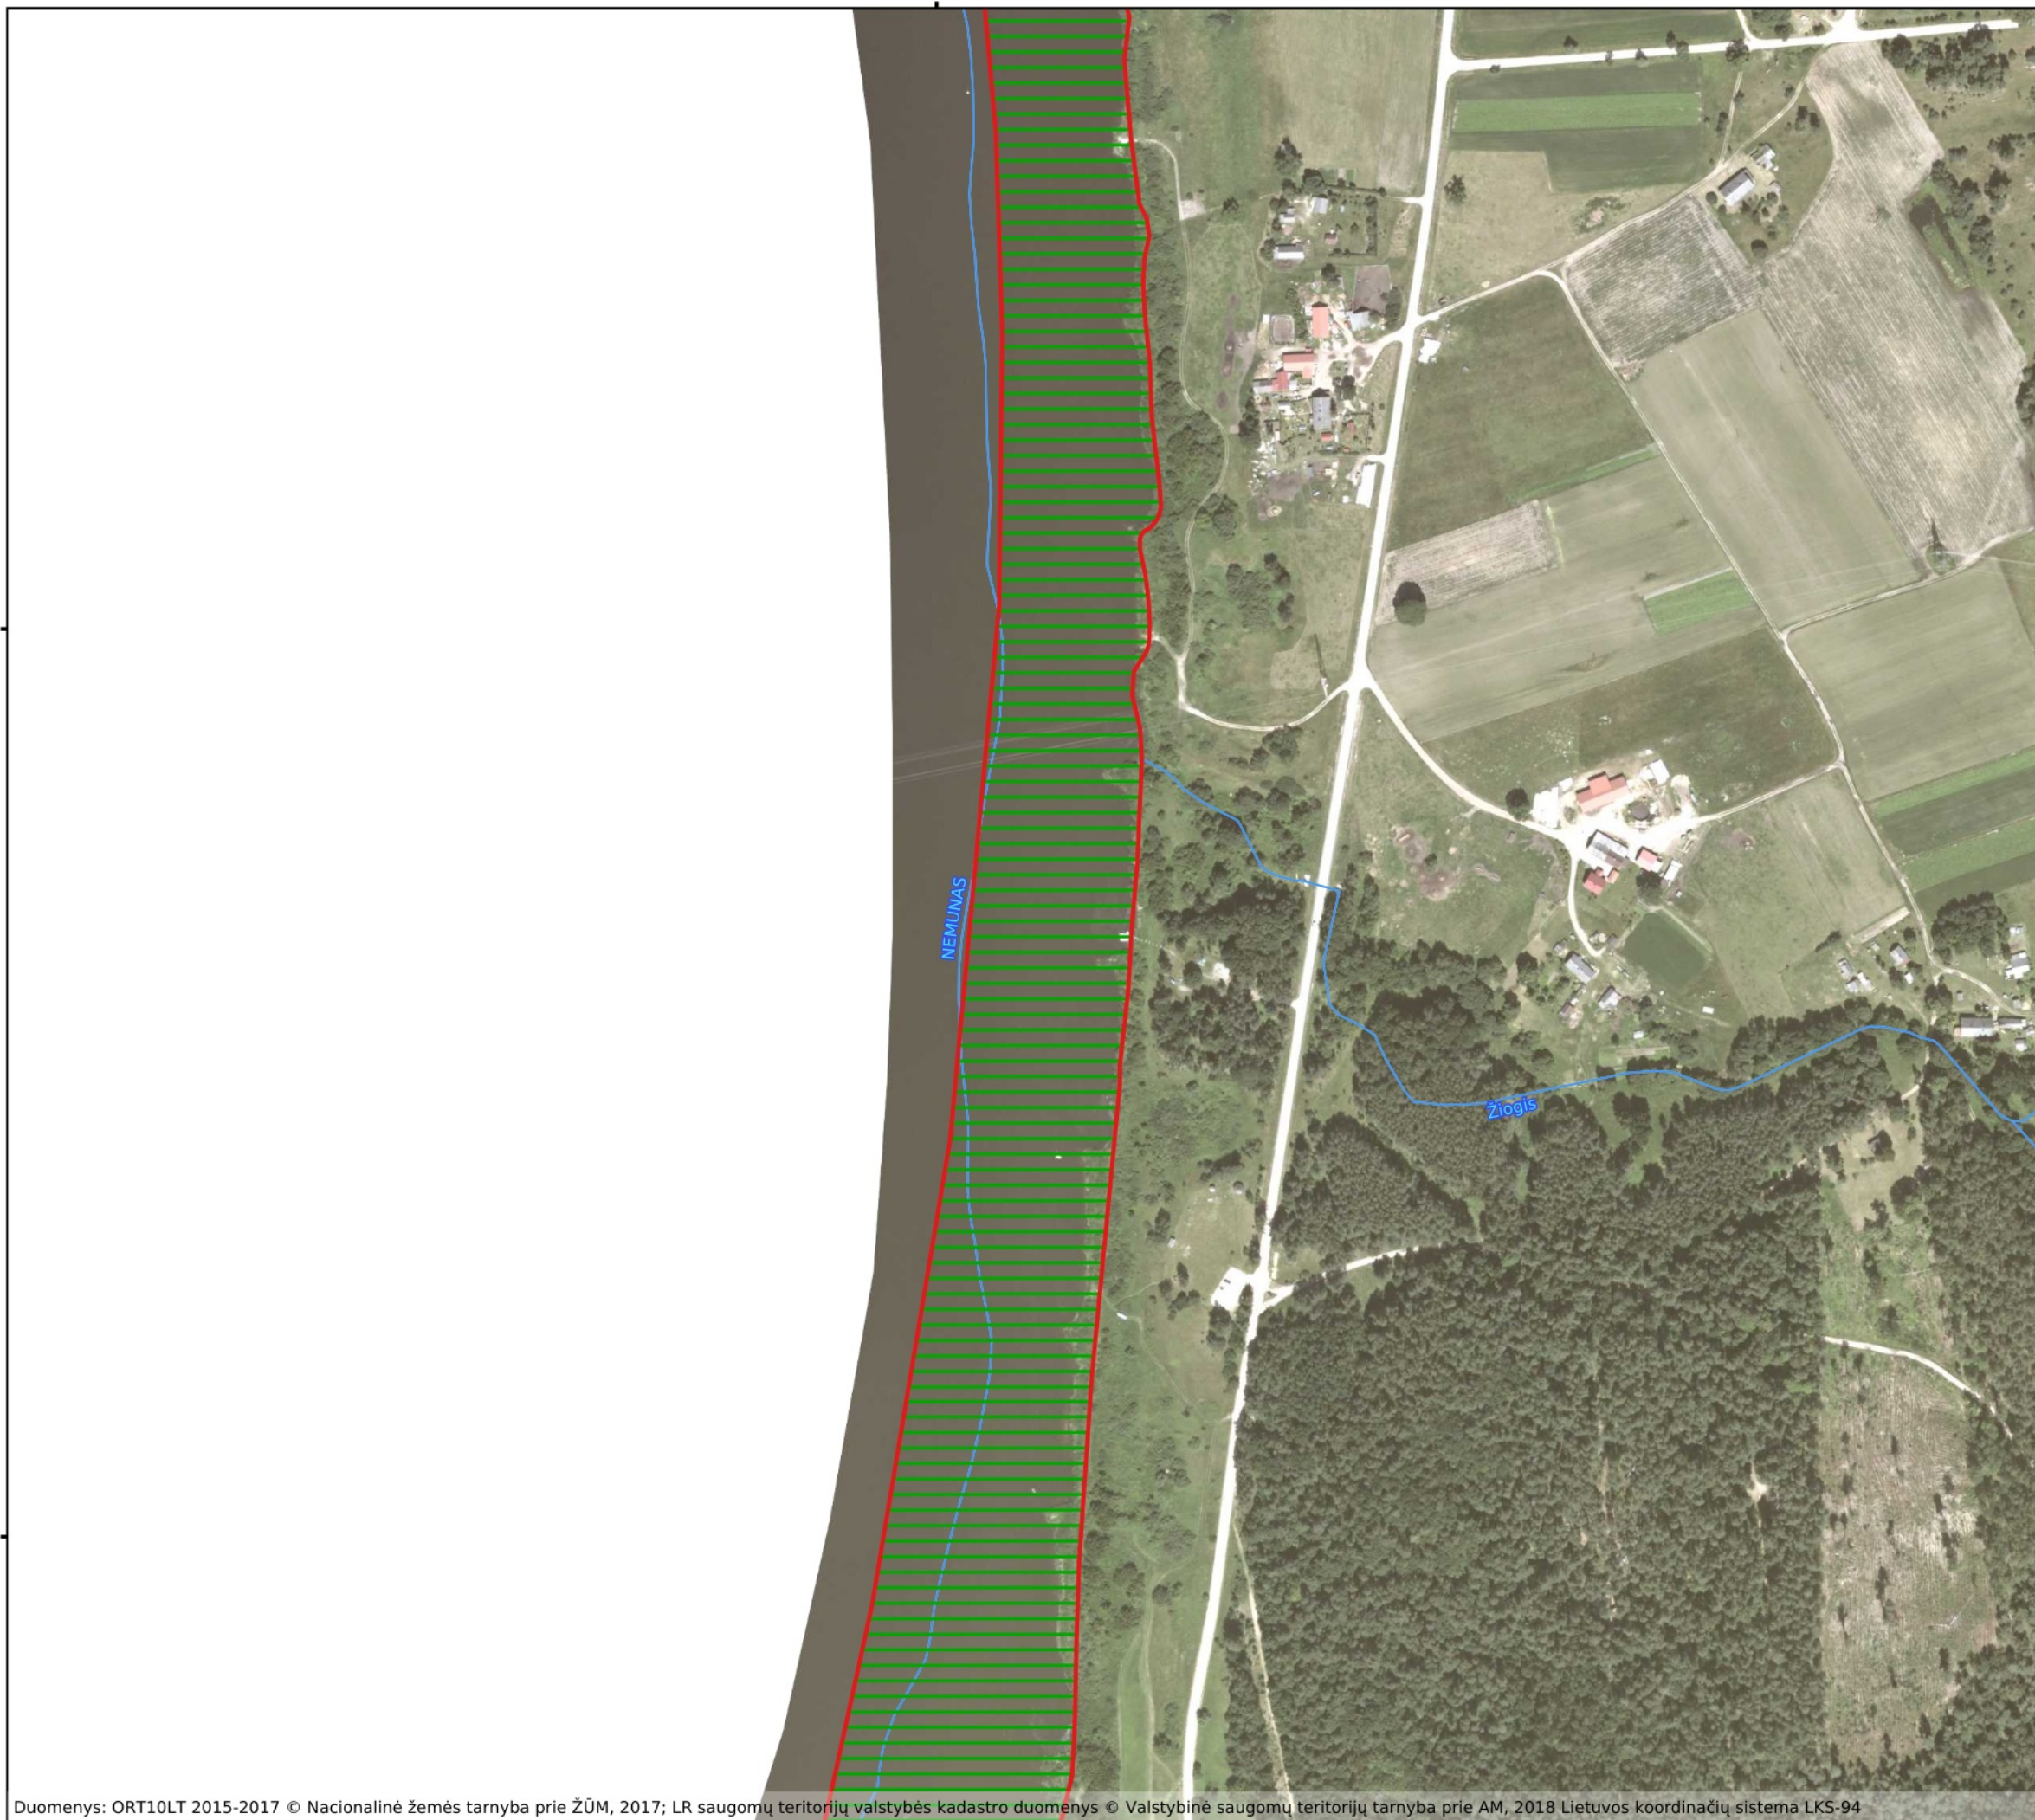

374850

Buveinių apsaugai svarbių teritorijų sąrašo  
147 priedas

**Nemuno upė Rambyno  
regioniniame parke  
(LTSIU0015)  
Plotas 213.94 ha  
Pagėgių savivaldybė  
11 dalis**

**Sutartiniai ženklai**

-  BAST ribos
-  BD II priedo gyvūnų rūšys
-  Ūdros veisimosi ir maitinimosi vietos
-  Išsaugoti palankią būklę

Valstybinė saugomų teritorijų tarnyba prie Aplinkos ministerijos

60 0 60 120 180 240 m

374850