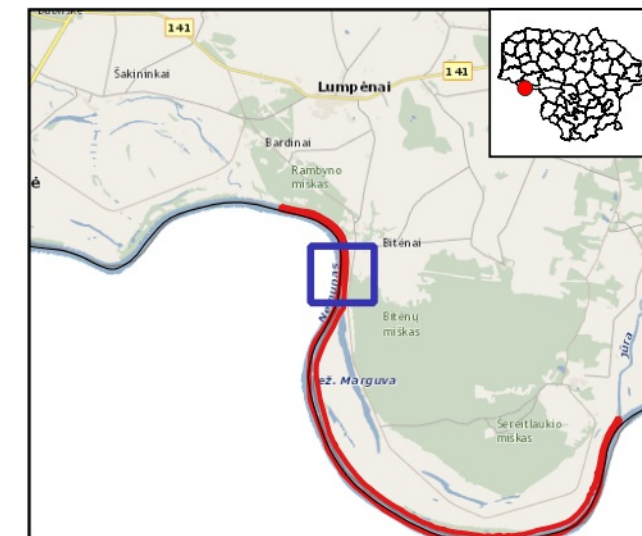

374850

Buveinių apsaugai svarbių teritorijų sąrašo  
147 priedas

**Nemuno upė Rambyno  
regioniniame parke  
(LTSIU0015)  
Plotas 213.94 ha  
Pagėgių savivaldybė  
11 dalis**

**Sutartiniai ženklai**

-  BAST ribos
-  BD II priedo gyvūnų rūšys
-  Ūdros veisimosi ir maitinimosi vietos
-  Išsaugoti palankią būklę

Valstybinė saugomų teritorijų tarnyba prie Aplinkos ministerijos

60 0 60 120 180 240 m

374850