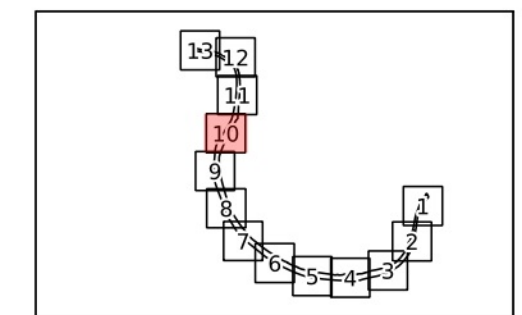

374000

374850

Buveinių apsaugai svarbių teritorijų sąrašo
147 priedas

**Nemuno upė Rambyno
regioniniame parke
(LTSIU0015)
Plotas 213.94 ha
Pagėgių savivaldybė
10 dalis**

Sutartiniai ženklai

- BAST ribos
- BD II priedo augalų rūšys
- Plikažiedžio linlapio augavietė
- Išsaugoti palankią būklę
- BD II priedo gyvūnų rūšys
- Ūdros veisimosi ir maitinimosi vietos
- Išsaugoti palankią būklę