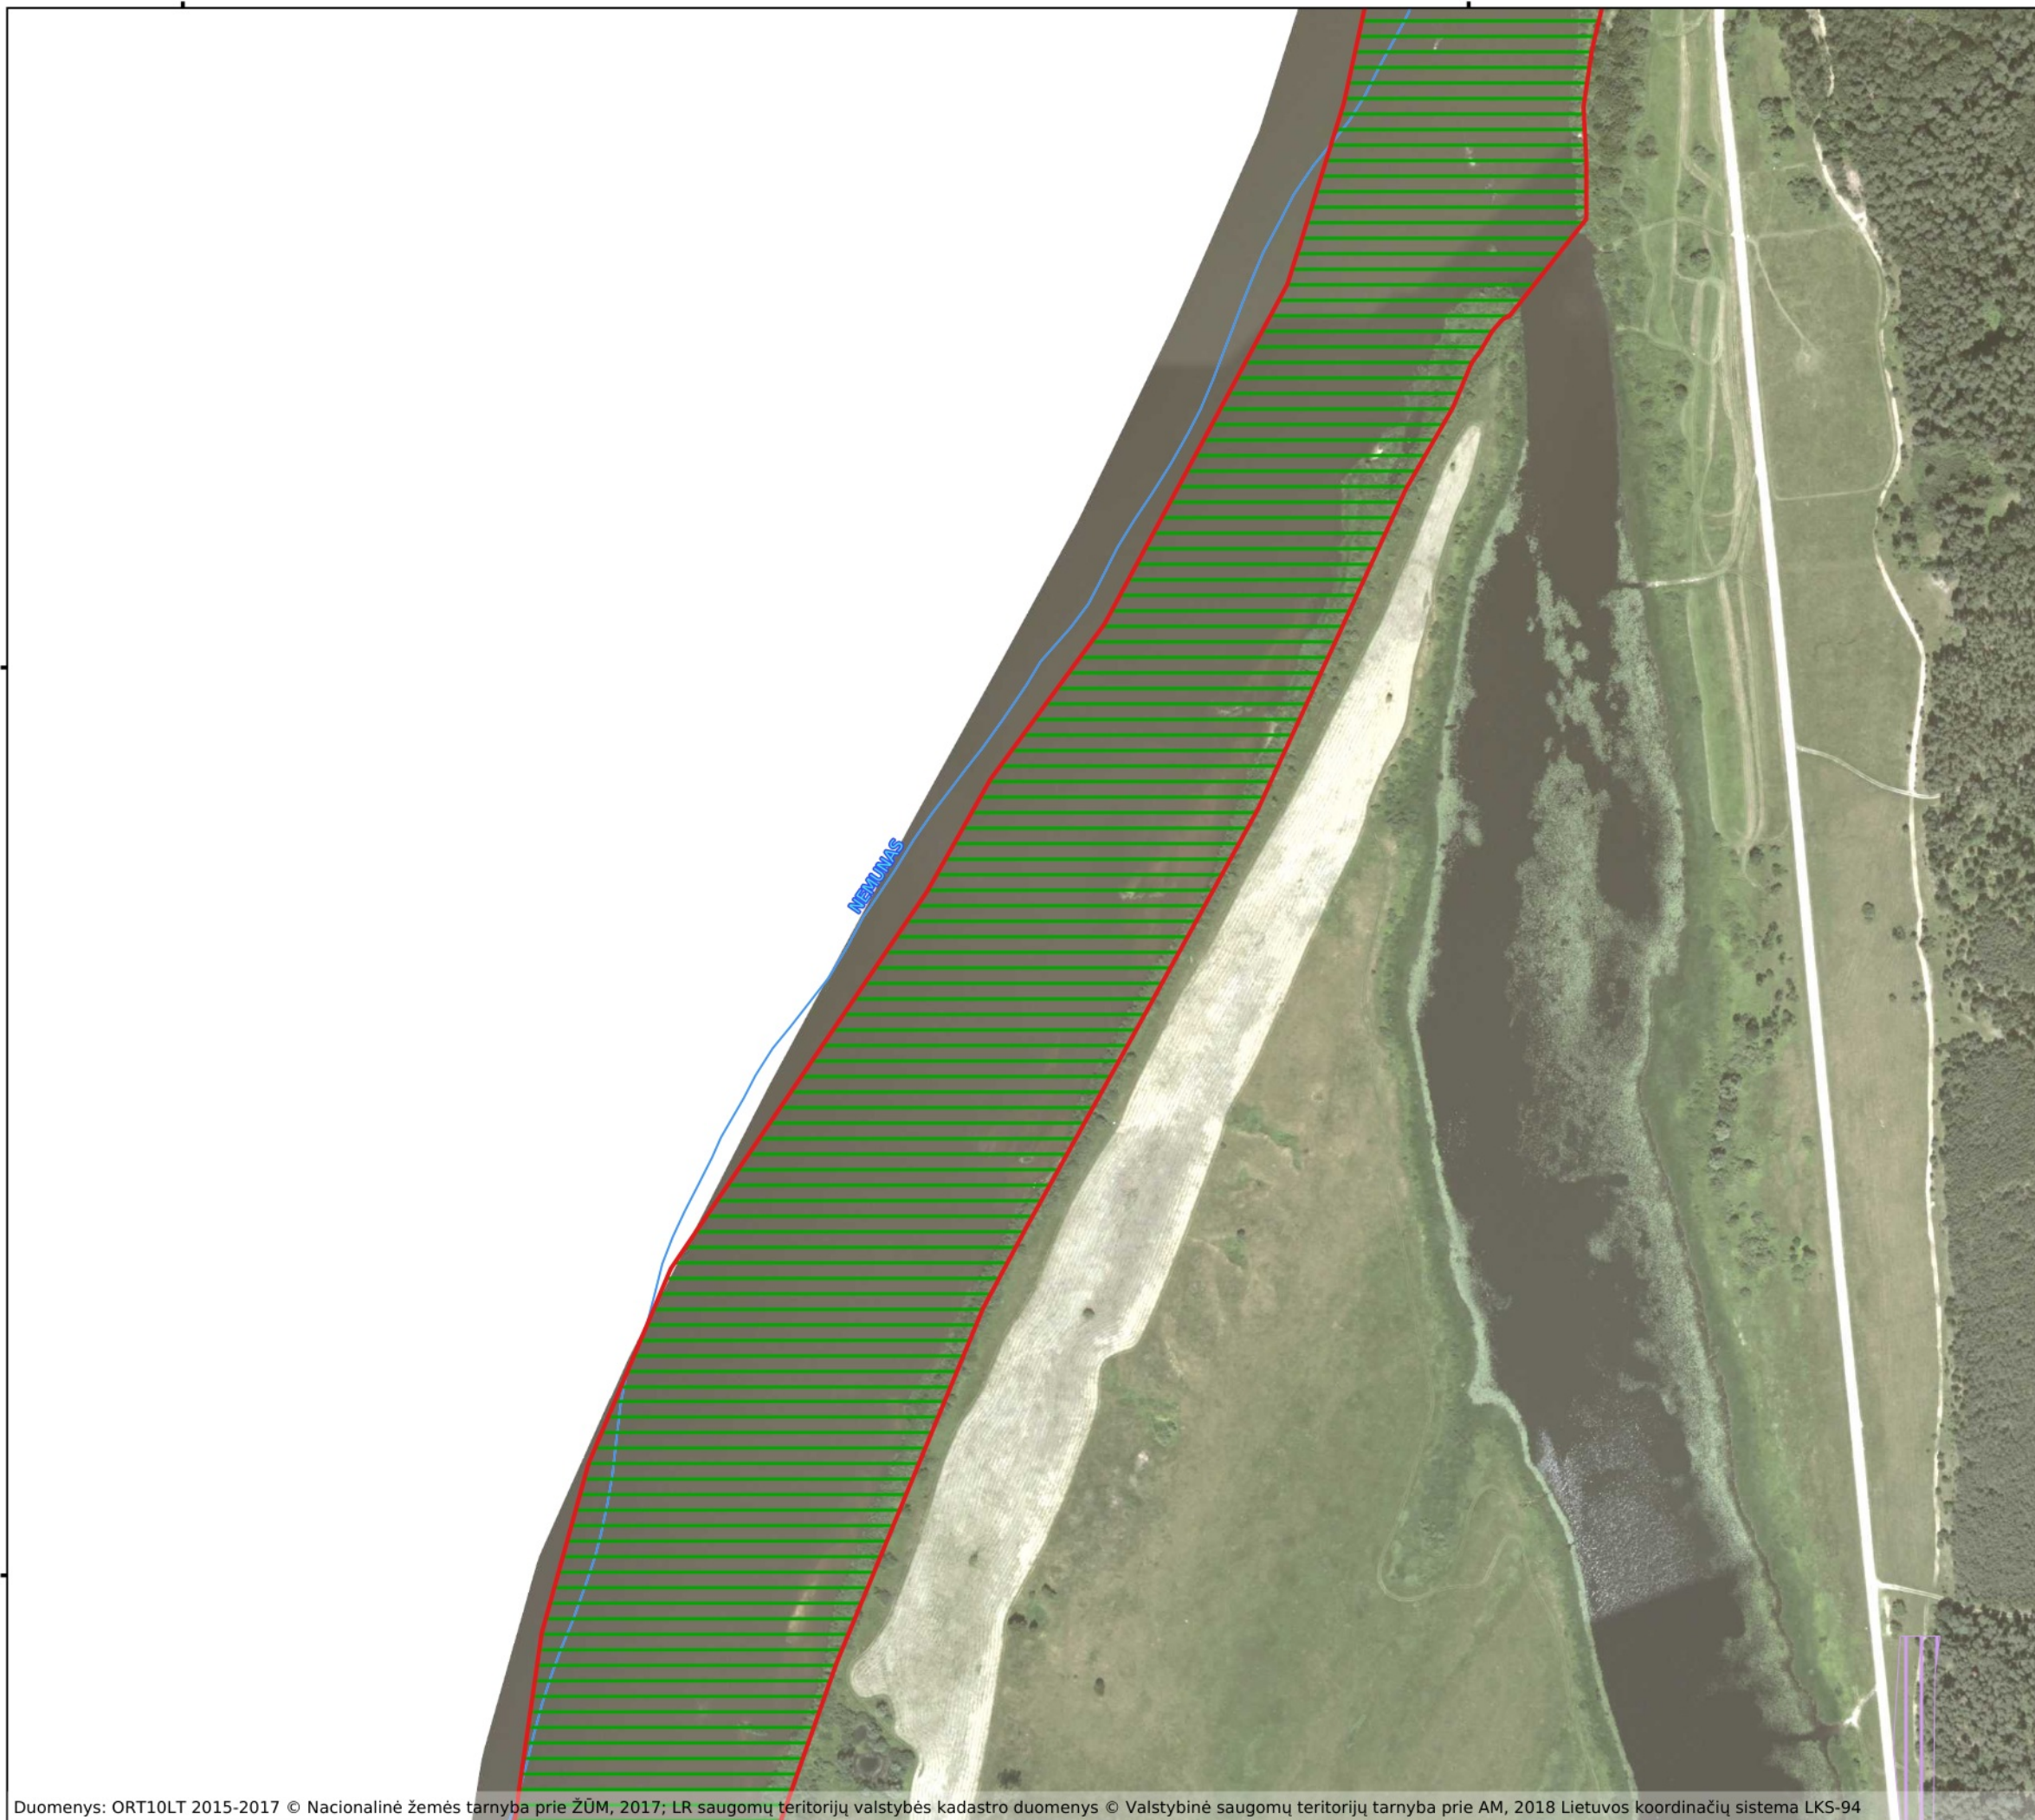

374000

374850

Buveinių apsaugai svarbių teritorijų sąrašo
147 priedas

**Nemuno upė Rambyno
regioniniame parke
(LTSIU0015)
Plotas 213.94 ha
Pagėgių savivaldybė
10 dalis**

Sutartiniai ženklai

- BAST ribos
- BD II priedo augalų rūšys
- Plikažiedžio linlapio augavietė
- Išsaugoti palankią būklę
- BD II priedo gyvūnų rūšys
- Ūdros veisimosi ir maitinimosi vietos
- Išsaugoti palankią būklę

Valstybinė saugomų teritorijų tarnyba prie Aplinkos ministerijos

60 0 60 120 180 240 m

374000

374850

6105000

6105000

6104400

6104400