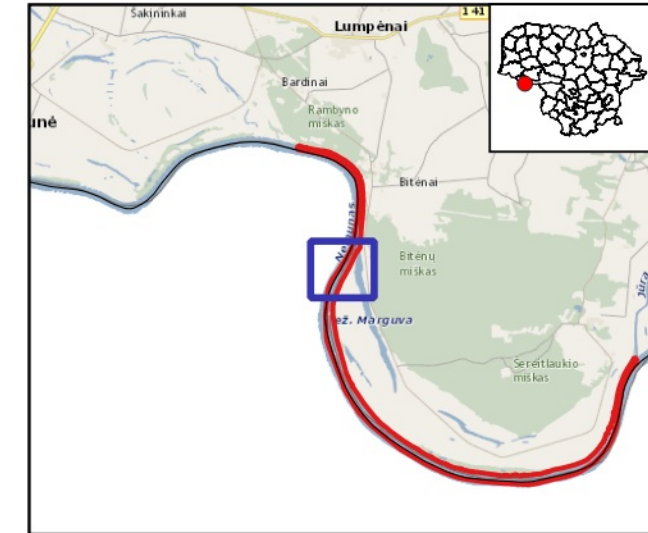

374000

374850

Buveinių apsaugai svarbių teritorijų sąrašo
147 priedas

**Nemuno upė Rambyno
regioniniame parke
(LTSIU0015)
Plotas 213.94 ha
Pagėgių savivaldybė
10 dalis**

Sutartiniai ženklai

- BAST ribos
- BD II priedo augalų rūšys
- Plikažiedžio linlapio augavietė
- Išsaugoti palankią būklę
- BD II priedo gyvūnų rūšys
- Ūdros veisimosi ir maitinimosi vietos
- Išsaugoti palankią būklę

Valstybinė saugomų teritorijų tarnyba prie Aplinkos ministerijos

60 0 60 120 180 240 m

374000

374850

6105000

6105000

6104400

6104400