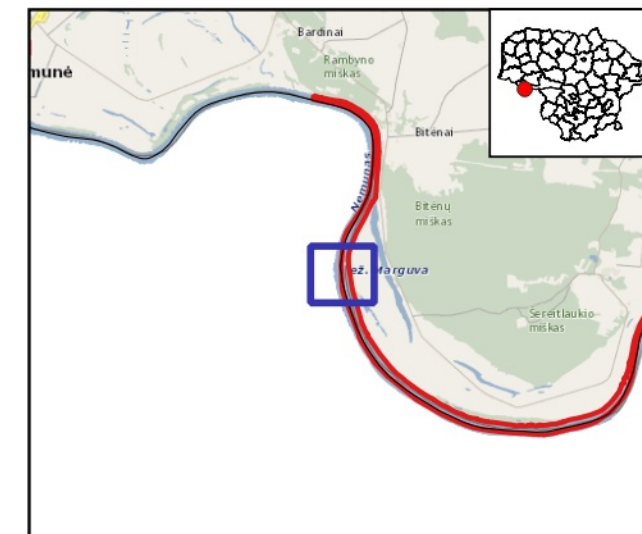

374000

374850

Buveinių apsaugai svarbių teritorijų sąrašo
147 priedas

**Nemuno upė Rambyno
regioniniame parke
(LTSIU0015)
Plotas 213.94 ha
Pagėgių savivaldybė**

9 dalis

Sutartiniai ženklai

-  BAST ribos
-  Išsaugoti palankią būklę
- BD II priedo gyvūnų rūšys**
- Ūdros veisimosi ir maitinimosi vietos**

6103800

6103200

Valstybinė saugomų teritorijų tarnyba prie Aplinkos ministerijos

60 0 60 120 180 240 m

374000

374850

6103800

6103200