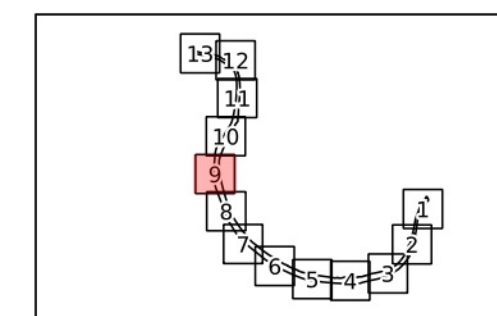

Valstybinė saugomų teritorijų tarnyba prie Aplinkos ministerijos

60 0 60 120 180 240 m

374000

374850

6103800

6103200