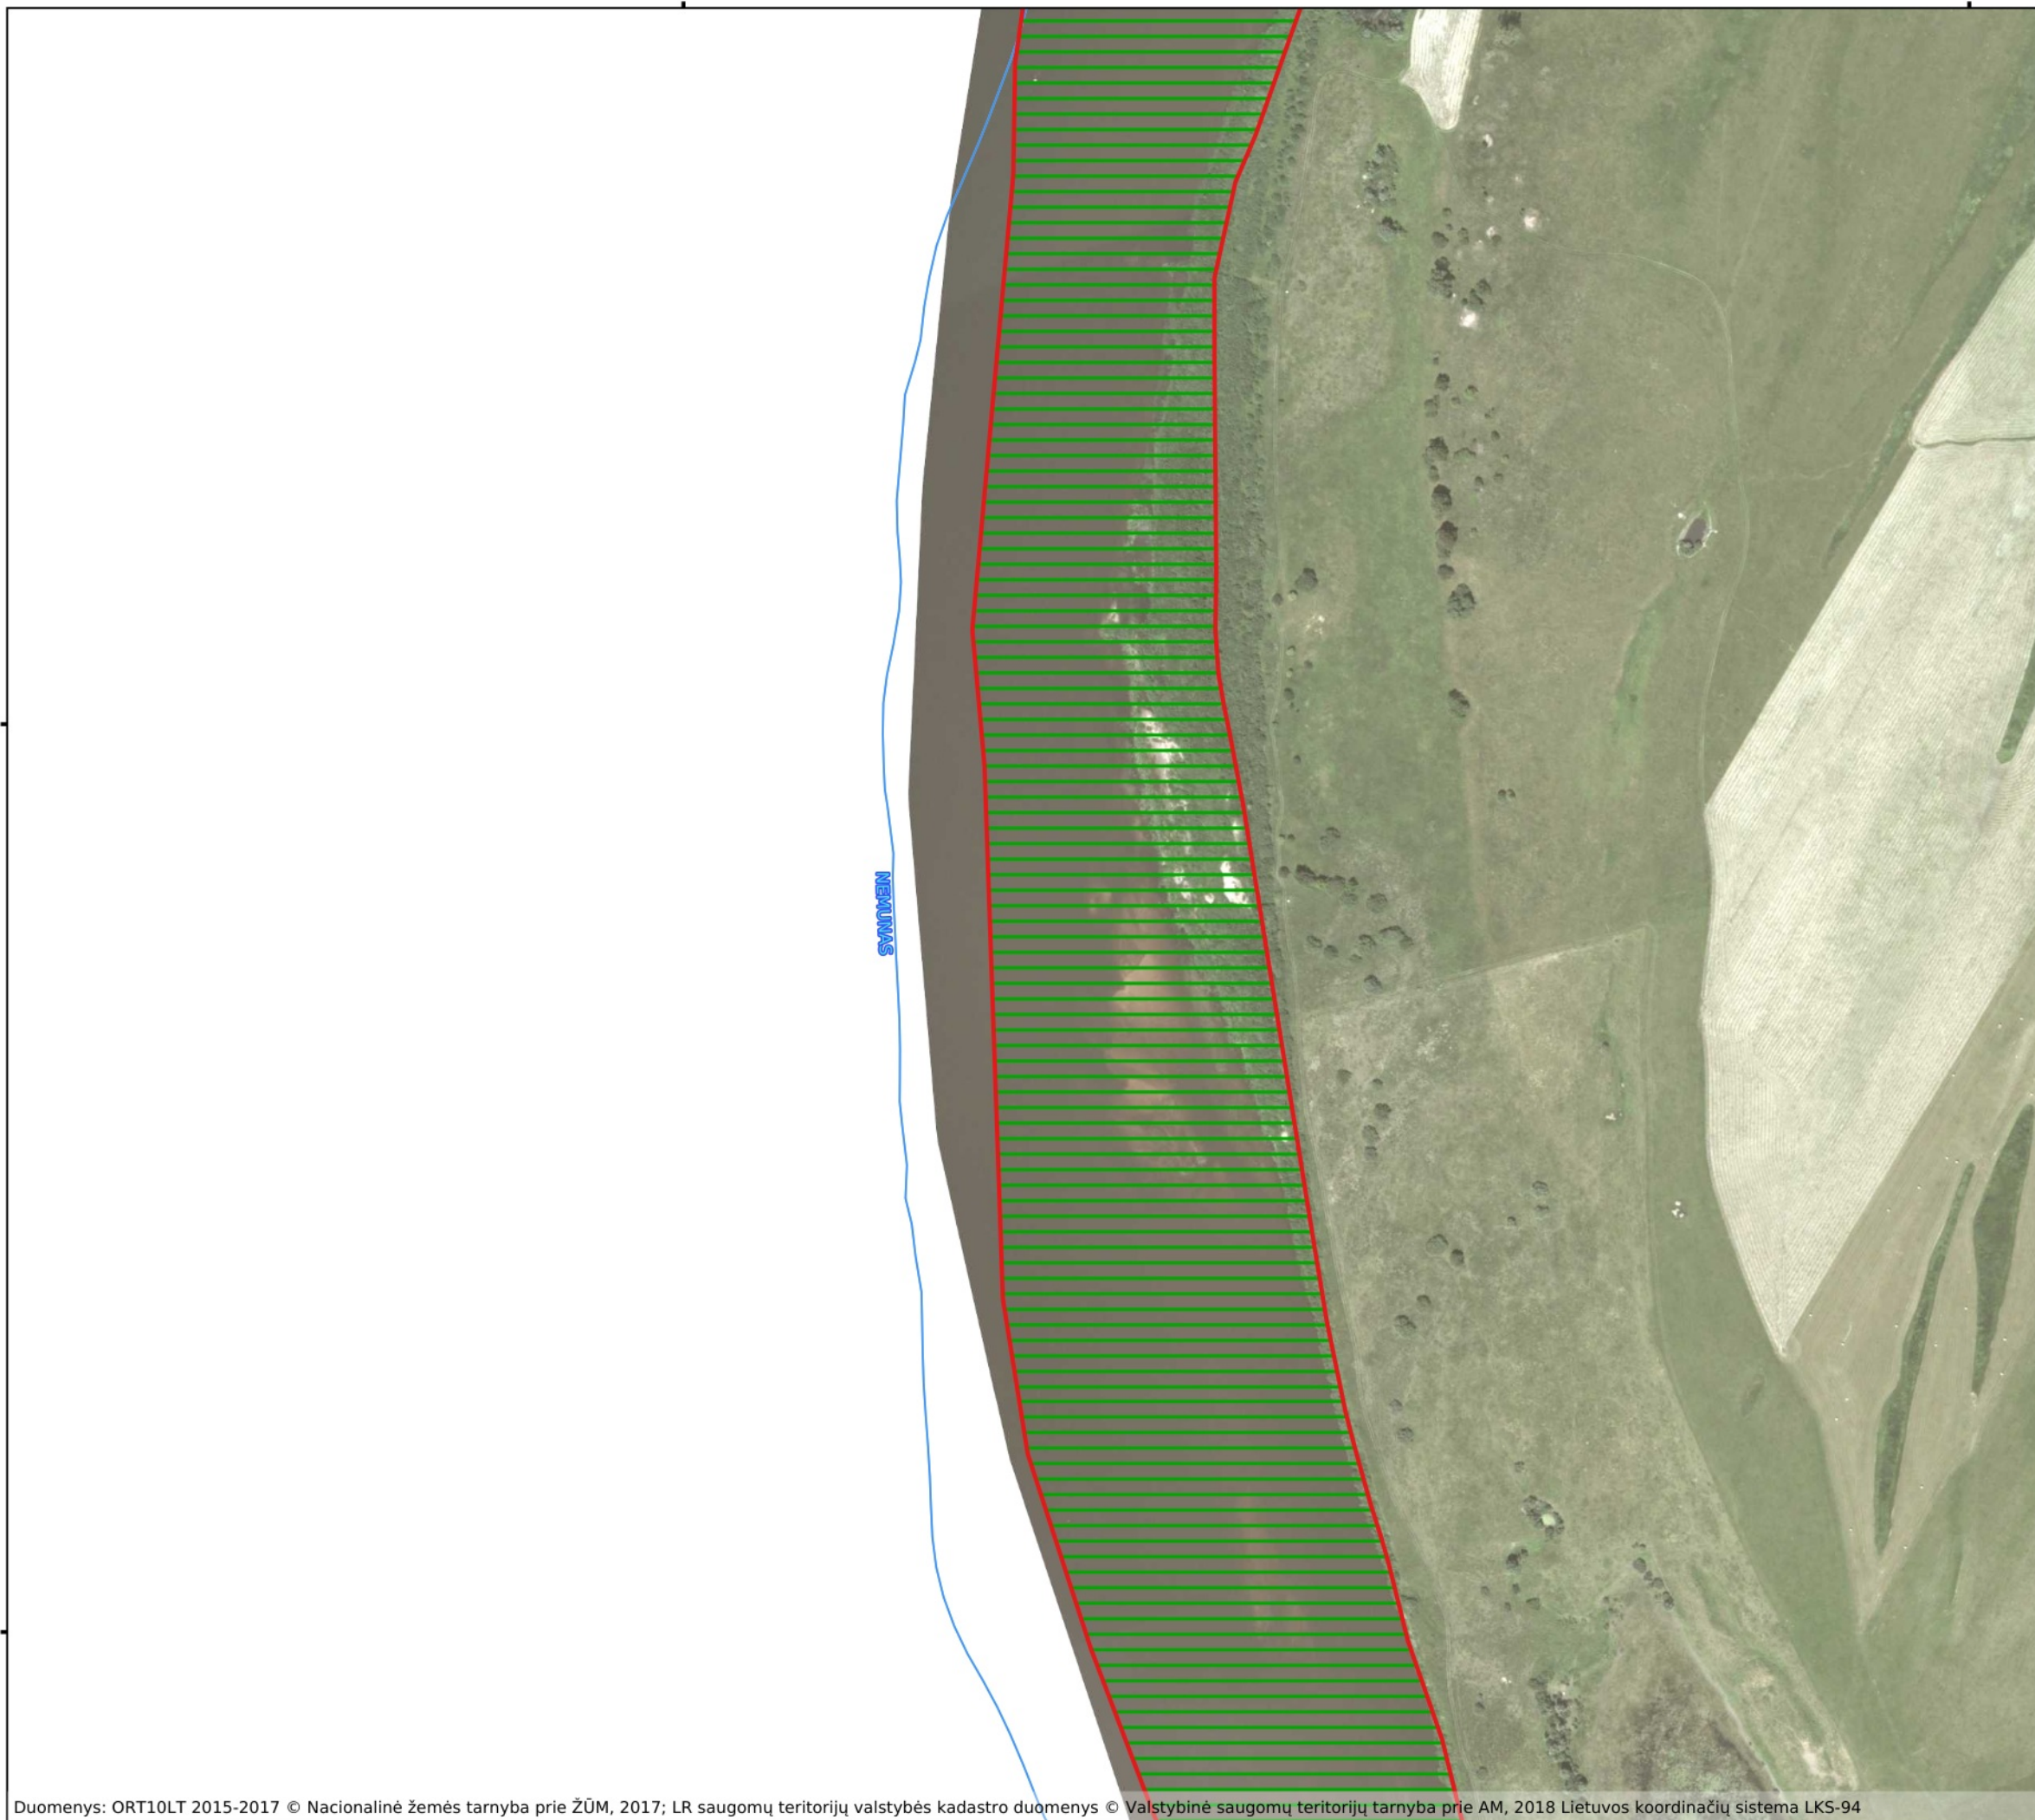

374000

374850

Buveinių apsaugai svarbių teritorijų sąrašo
147 priedas

**Nemuno upė Rambyno
regioniniame parke
(LTSIU0015)
Plotas 213.94 ha
Pagėgių savivaldybė**

9 dalis

Sutartiniai ženklai

-  BAST ribos
-  Išsaugoti palankią būklę
- BD II priedo gyvūnų rūšys**
- Ūdros veisimosi ir maitinimosi vietos**

6103800

6103200

Valstybinė saugomų teritorijų tarnyba prie Aplinkos ministerijos

60 0 60 120 180 240 m

374000

374850

6103800

6103200