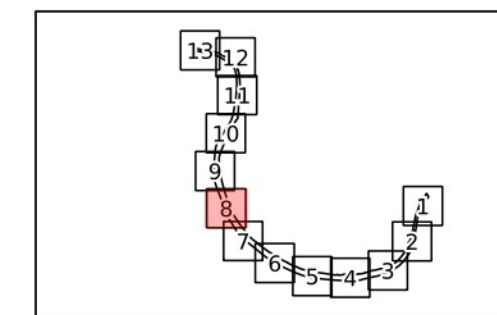

374000

374850

Buveinių apsaugai svarbių teritorijų sąrašo
147 priedas

**Nemuno upė Rambyno
regioniniame parke
(LTSIU0015)
Plotas 213.94 ha
Pagėgių savivaldybė**

8 dalis

Sutartiniai ženklai

-  BAST ribos
-  Išsaugoti palankią būklę
- BD II priedo gyvūnų rūšys**
- Ūdros veisimosi ir maitinimosi vietos**

-  BAST ribos
-  Išsaugoti palankią būklę
- BD II priedo gyvūnų rūšys**
- Ūdros veisimosi ir maitinimosi vietos**

Valstybinė saugomų teritorijų tarnyba prie Aplinkos ministerijos

60 0 60 120 180 240 m

374000