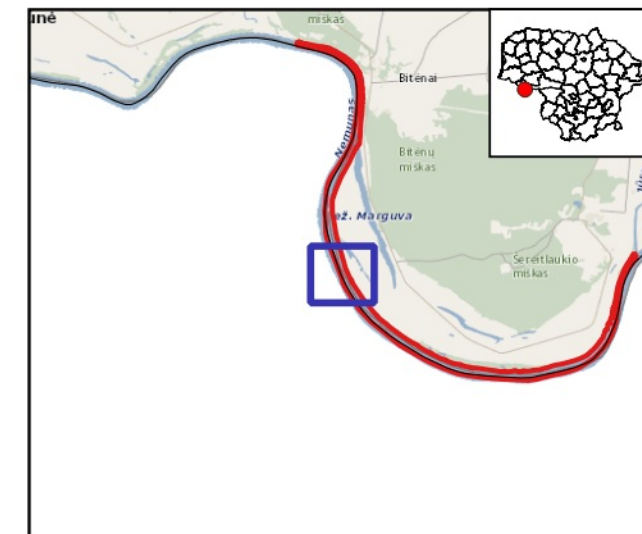

374000

374850

Buveinių apsaugai svarbių teritorijų sąrašo
147 priedas

**Nemuno upė Rambyno
regioniniame parke
(LTSIU0015)
Plotas 213.94 ha
Pagėgių savivaldybė**

8 dalis

Sutartiniai ženklai

-  BAST ribos
-  Išsaugoti palankią būklę
- BD II priedo gyvūnų rūšys**
- Ūdros veisimosi ir maitinimosi vietos**

-  BAST ribos
-  Išsaugoti palankią būklę
- BD II priedo gyvūnų rūšys**
- Ūdros veisimosi ir maitinimosi vietos**

Valstybinė saugomų teritorijų tarnyba prie Aplinkos ministerijos

60 0 60 120 180 240 m

374000