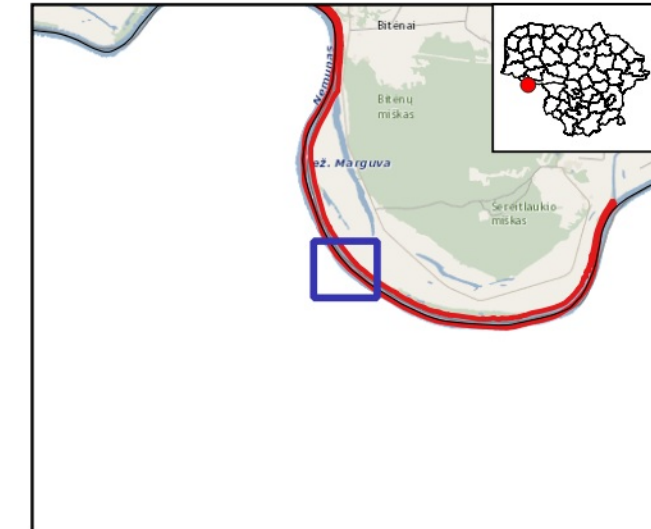

374850

375700

Buveinių apsaugai svarbių teritorijų sąrašo  
147 priedas

**Nemuno upė Rambyno  
regioniniame parke  
(LTSIU0015)  
Plotas 213.94 ha  
Pagėgių savivaldybė**

**7 dalis**

- Sutartiniai ženklai**
-  BAST ribos
  -  **BD II priedo gyvūnų rūšys**
  -  **Ūdros veisimosi ir maitinimosi vietos**
  -  Išsaugoti palankią būklę