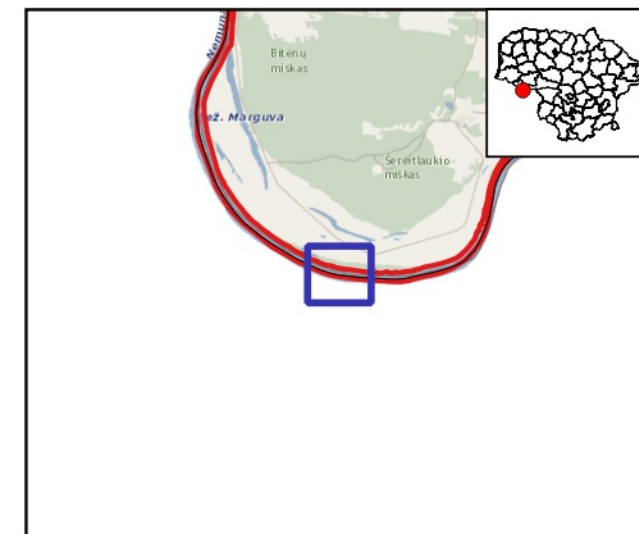

376550

377400

Buveinių apsaugai svarbių teritorijų sąrašo  
147 priedas

**Nemuno upė Rambyno  
regioniniame parke  
(LTSIU0015)  
Plotas 213.94 ha  
Pagėgių savivaldybė  
5 dalis**

- Sutartiniai ženklai**
- BAST ribos
  - BD II priedo gyvūnų rūšys
  - Ūdros veisimosi ir maitinimosi vietos
  - Išsaugoti palankią būklę