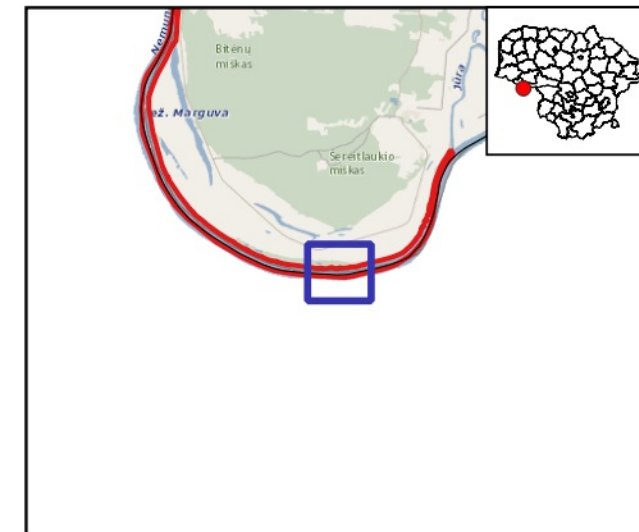

378250

Buveinių apsaugai svarbių teritorijų sąrašo
147 priedas

**Nemuno upė Rambyno
regioniniame parke
(LTSIU0015)
Plotas 213.94 ha
Pagėgių savivaldybė
4 dalis**

Sutartiniai ženklai

-  BAST ribos
-  BD II priedo gyvūnų rūšys
-  Ūdros veisimosi ir maitinimosi vietos
-  Išsaugoti palankią būklę

Valstybinė saugomų teritorijų tarnyba prie Aplinkos ministerijos

60 0 60 120 180 240 m

378250