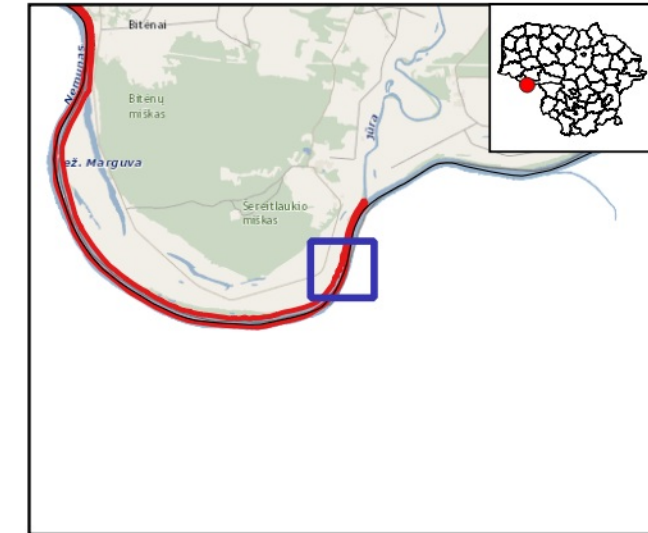

379950

380800

Buveinių apsaugai svarbių teritorijų sąrašo  
147 priedas

**Nemuno upė Rambyno  
regioniniame parke  
(LTSIU0015)  
Plotas 213.94 ha  
Pagėgių savivaldybė**

**2 dalis**

**Sutartiniai ženklai**

-  BAST ribos
-  BD II priedo gyvūnų rūšys
-  Ūdros veisimosi ir maitinimosi vietos
-  Išsaugoti palankią būklę

6101400

Valstybinė saugomų teritorijų tarnyba prie Aplinkos ministerijos

60 0 60 120 180 240 m