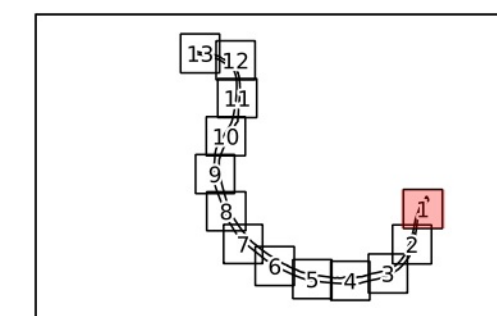

380800

Buveinių apsaugai svarbių teritorijų sąrašo
147 priedas

**Nemuno upė Rambyno
regioniniame parke
(LTSIU0015)
Plotas 213.94 ha
Pagėgių savivaldybė**

1 dalis

Sutartiniai ženklai

-  BAST ribos
-  **BD II priedo gyvūnų rūšys**
-  **Ūdros veisimosi ir maitinimosi vietos**
-  Išsaugoti palankią būklę

Valstybinė saugomų teritorijų tarnyba prie Aplinkos ministerijos

60 0 60 120 180 240 m

6102000

380800

6102600

6102000