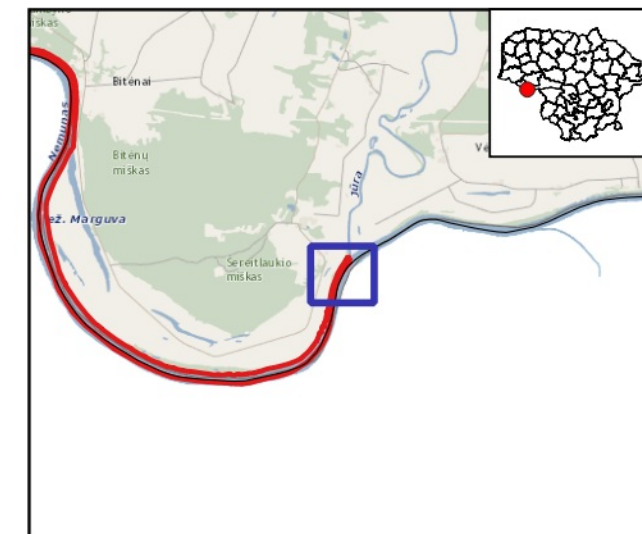

380800

Buveinių apsaugai svarbių teritorijų sąrašo
147 priedas

**Nemuno upė Rambyno
regioniniame parke
(LTSIU0015)
Plotas 213.94 ha
Pagėgių savivaldybė**

1 dalis

Sutartiniai ženklai

-  BAST ribos
-  **BD II priedo gyvūnų rūšys**
-  **Ūdros veisimosi ir maitinimosi vietos**
-  Išsaugoti palankią būklę

Valstybinė saugomų teritorijų tarnyba prie Aplinkos ministerijos

60 0 60 120 180 240 m

6102000

380800

6102600

6102000