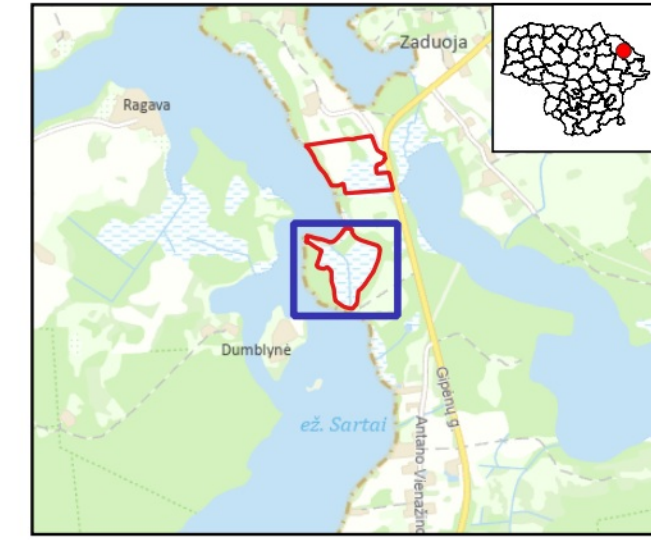

Gipėnų kaimo apylinkės (LTZAR0003)

Plotas 13.79 ha
Zarasų raj. savivaldybė

1 dalis

Sutartiniai ženklai

- BAST RIBOS
- BD BUVEINĖS
- Pievų buveinės (plotai)
- Pasiėkti buveinės susiformavimą
- 6410 Melvenynai
- Pelkių buveinės (plotai)
- Atkurti palankią būklę
- 7140 Tarpinės pelkės ir liūnai

Valstybinė saugomų teritorijų tarnyba prie Aplinkos ministerijos

Gipėnų kaimo apylinkės (LTZAR0003)

Plotas 13.79 ha
Zarasų raj. savivaldybė

2 dalis

- Sutartiniai ženklai**
- | | | | |
|--|---------------------------------|--|---------------------------------|
| | BAST RIBOS | | Pelkių buveinės (plotai) |
| | BD BUVEINĖS | | Atkurti palankią būklę |
| | Pievų buveinės (plotai) | | Pasiekti buveinės susiformavimą |
| | Pasiekti buveinės susiformavimą | | 7140 Tarpinės pelkės ir liūnai |
| | 6410 Melvenynai | | 7230 Šarmingos žemapelkės |