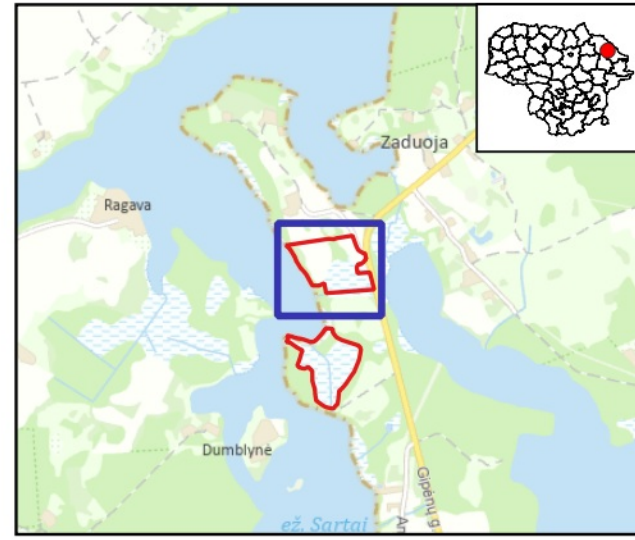

Gipėnų kaimo apylinkės (LTZAR0003)

Plotas 13.79 ha
Zarasų raj. savivaldybė

1 dalis

Sutartiniai ženklai

- BAST RIBOS
- BD BUVEINĖS
- Pievų buveinės (plotai)
- Pasiėkti buveinės susiformavimą
- 6410 Melvenynai
- Pelkių buveinės (plotai)
- Atkurti palankią būklę
- 7140 Tarpinės pelkės ir liūnai

Valstybinė saugomų teritorijų tarnyba prie Aplinkos ministerijos

Gipėnų kaimo apylinkės (LTZAR0003)

Plotas 13.79 ha
Zarasų raj. savivaldybė

2 dalis

- Sutartiniai ženklai**
- | | | | |
|--|---------------------------------|--|---------------------------------|
| | BAST RIBOS | | Pelkių buveinės (plotai) |
| | BD BUVEINĖS | | Atkurti palankią būklę |
| | Pievų buveinės (plotai) | | Pasiekti buveinės susiformavimą |
| | Pasiekti buveinės susiformavimą | | 7140 Tarpinės pelkės ir liūnai |
| | 6410 Melvenynai | | 7230 Šarmingos žemapelkės |