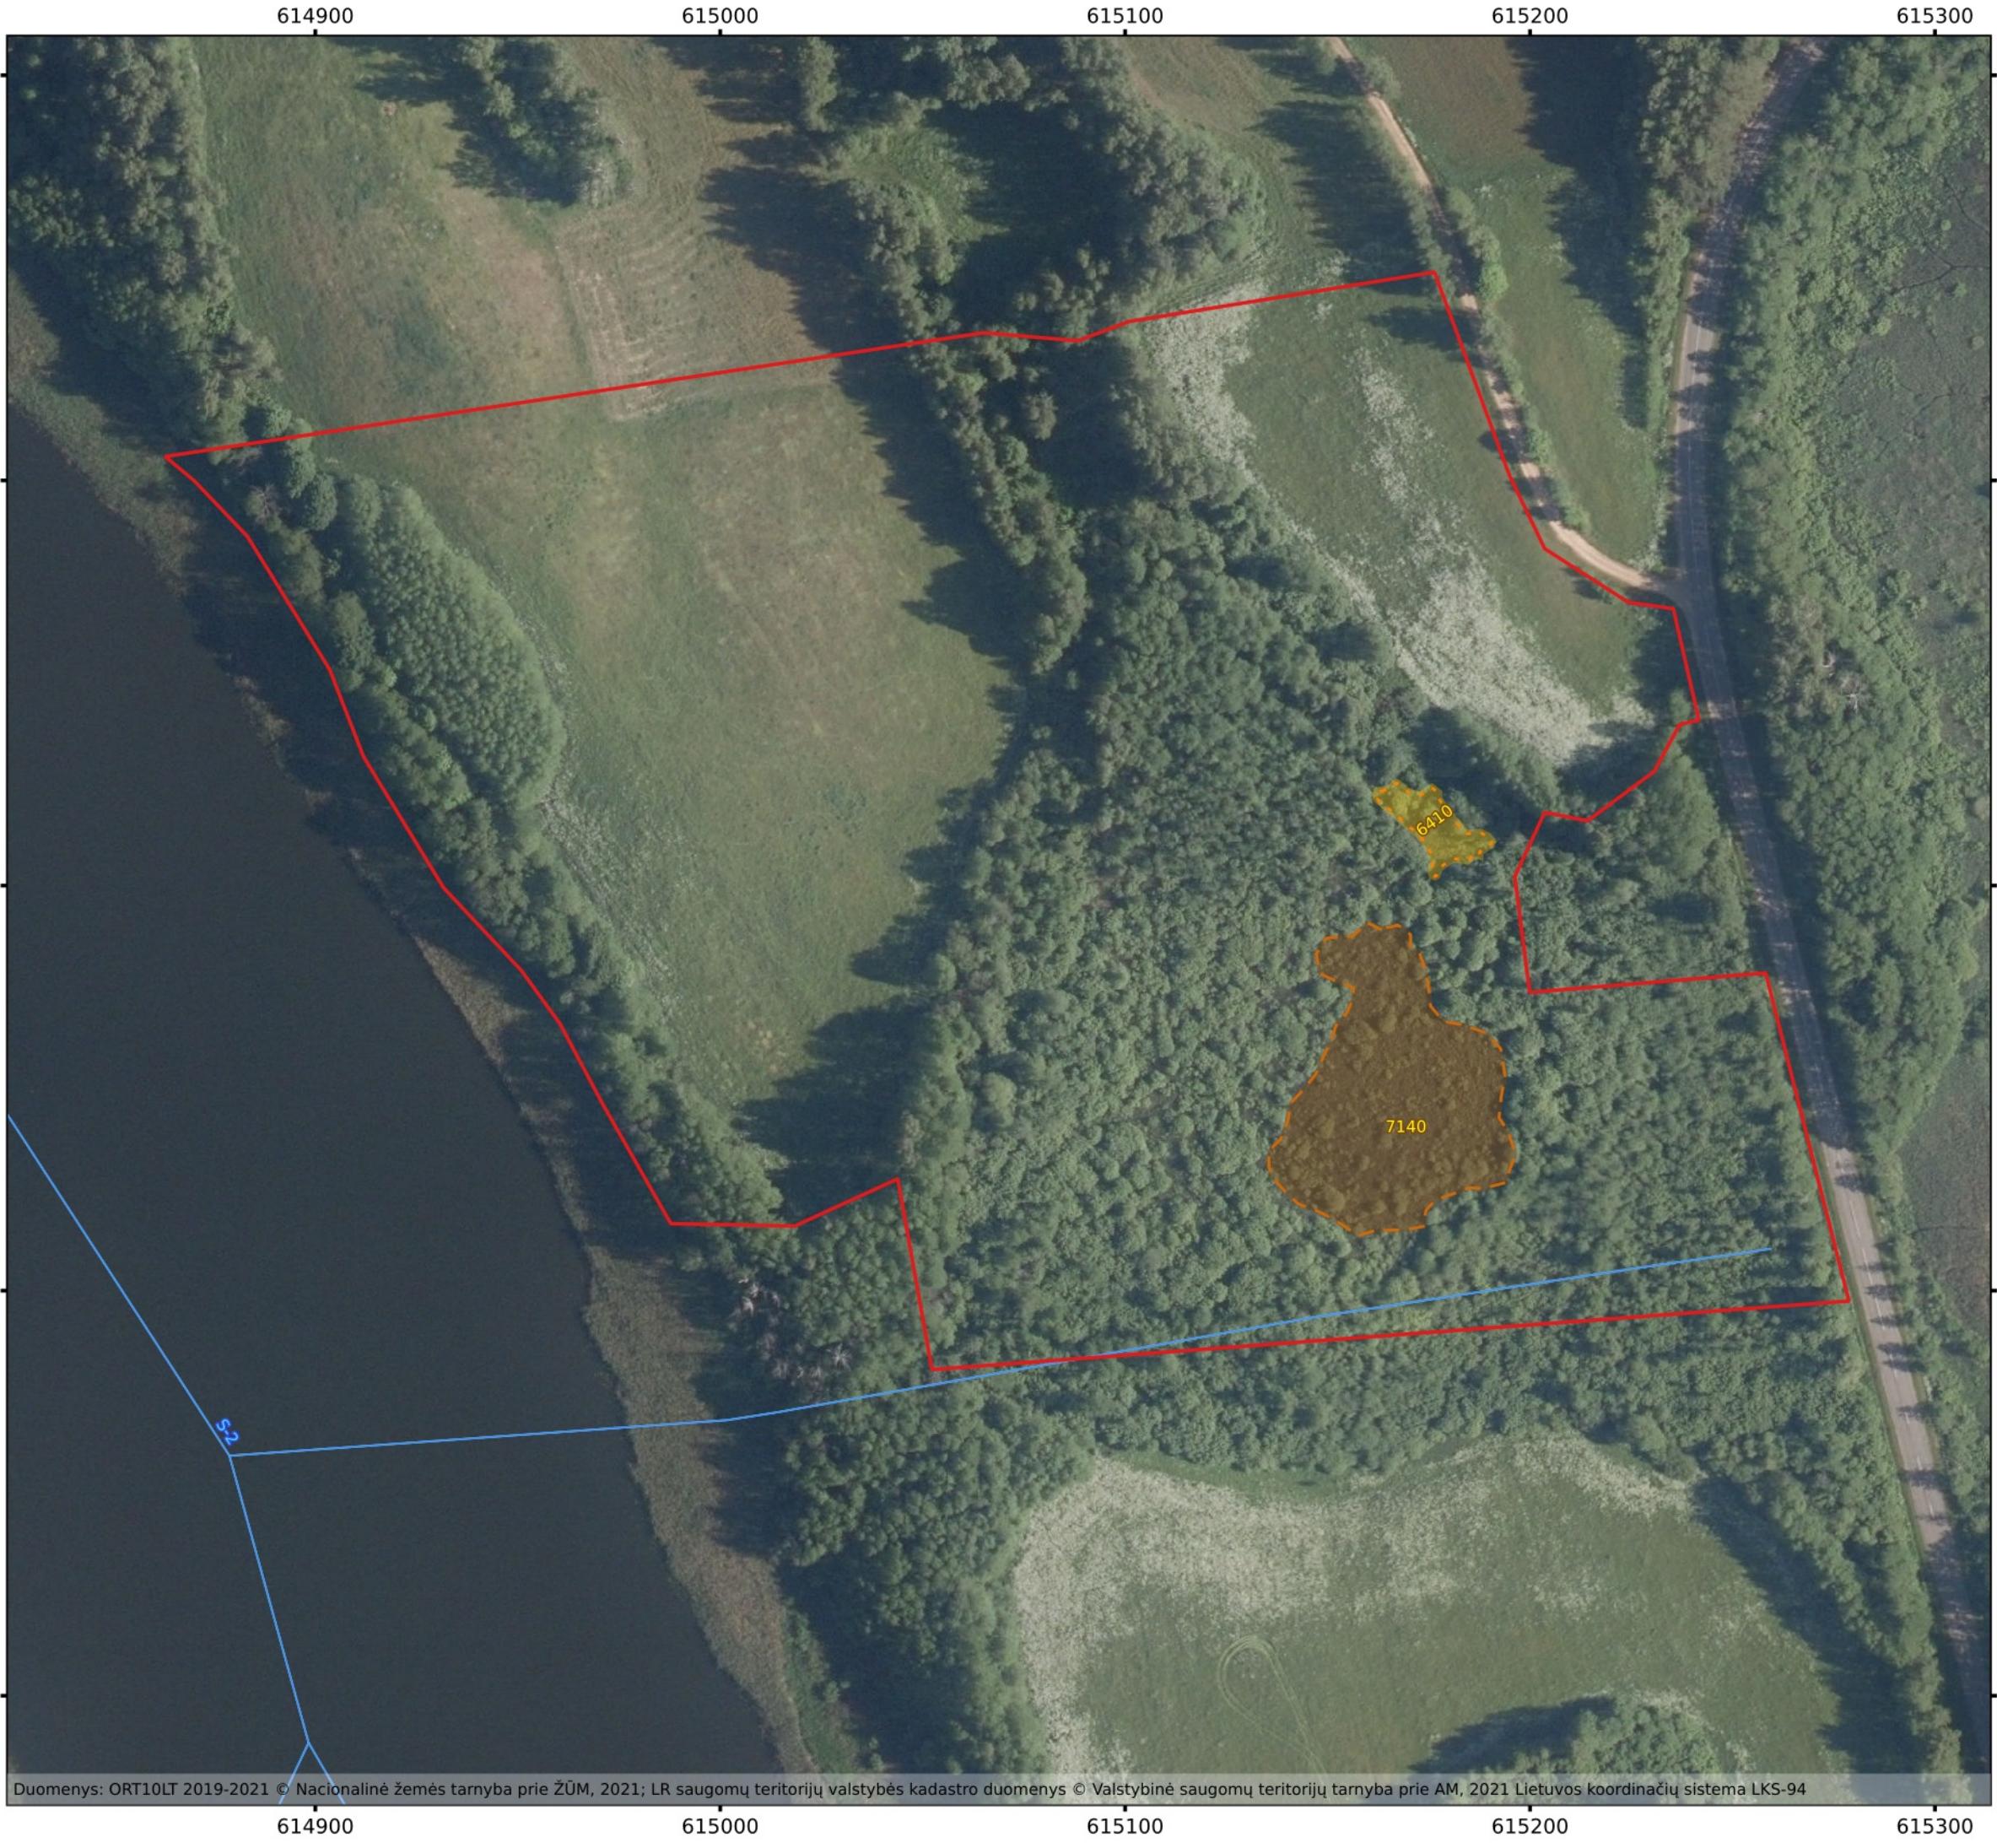

Gipėnų kaimo apylinkės (LTZAR0003)

Plotas 13.79 ha
Zarasų raj. savivaldybė

1 dalis

Sutartiniai ženklai

- BAST RIBOS
- BD BUVEINĖS
- Pievų buveinės (plotai)
- Pasiėkti buveinės susiformavimą
- 6410 Melvenynai
- Pelkių buveinės (plotai)
- Atkurti palankią būklę
- 7140 Tarpinės pelkės ir liūnai

Valstybinė saugomų teritorijų tarnyba prie Aplinkos ministerijos

Gipėnų kaimo apylinkės (LTZAR0003)

Plotas 13.79 ha
Zarasų raj. savivaldybė

2 dalis

- Sutartiniai ženklai**
- | | | | |
|--|---------------------------------|--|---------------------------------|
| | BAST RIBOS | | Pelkių buveinės (plotai) |
| | BD BUVEINĖS | | Atkurti palankią būklę |
| | Pievų buveinės (plotai) | | Pasiekti buveinės susiformavimą |
| | Pasiekti buveinės susiformavimą | | 7140 Tarpinės pelkės ir liūnai |
| | 6410 Melvenynai | | 7230 Šarmingos žemapelkės |