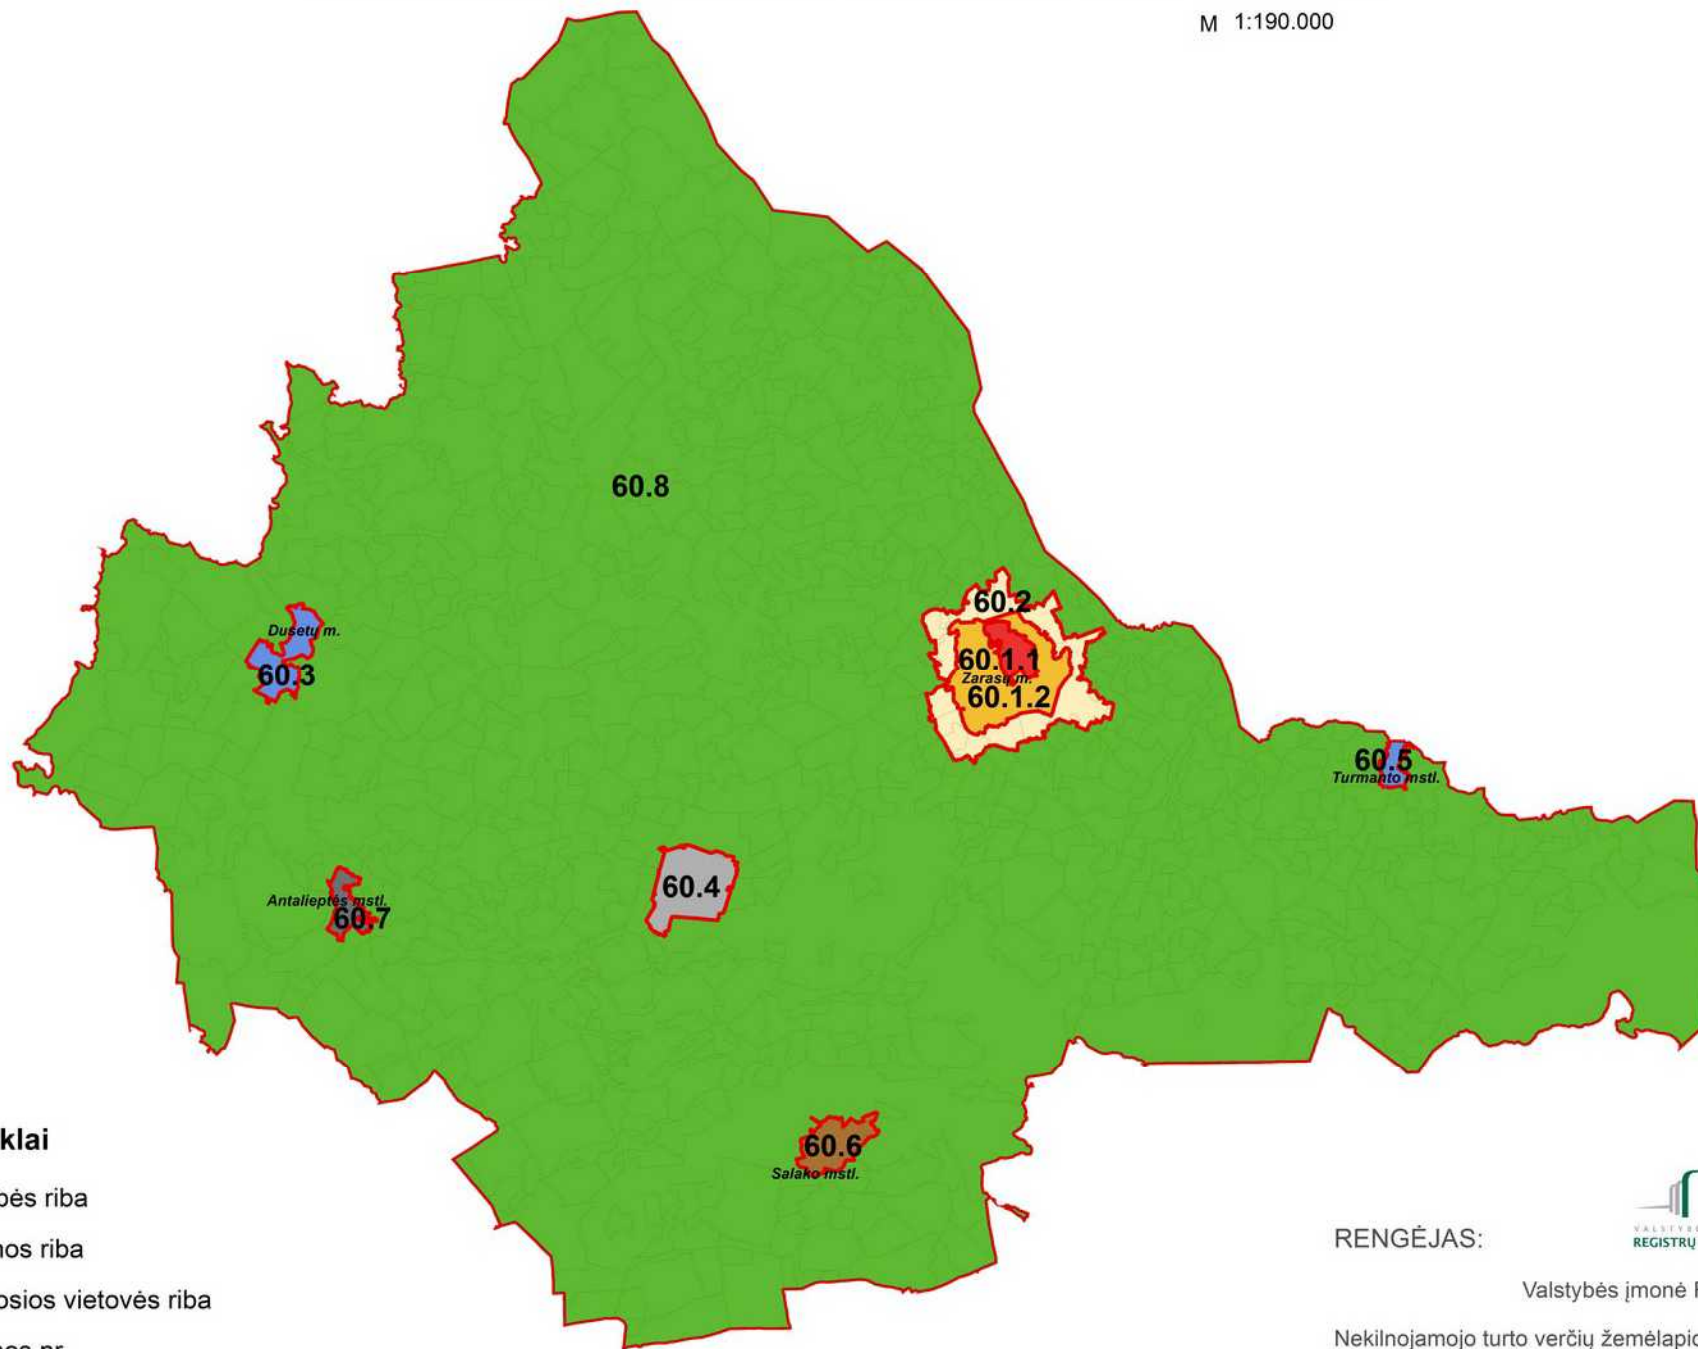

# Zarasų r. savivaldybės teritorijos nekilnojamojo turto verčių zonos

M 1:190.000

## Sutartiniai ženklai

-  Savivaldybės riba
-  Verčių zonos riba
-  Gyvenamosios vietovės riba

**5.2** Verčių zonos nr.

*Šakių m.* Gyvenamosios vietovės pavadinimas

RENGĖJAS:

Valstybės įmonė Registrų centras

Nekilnojamojo turto verčių žemėlapis sudarymui  
panaudotas topografinis pagrindas GDB10LT, 2018  
Sudarymo data: 2018 m. rugpjūčio 1 d.