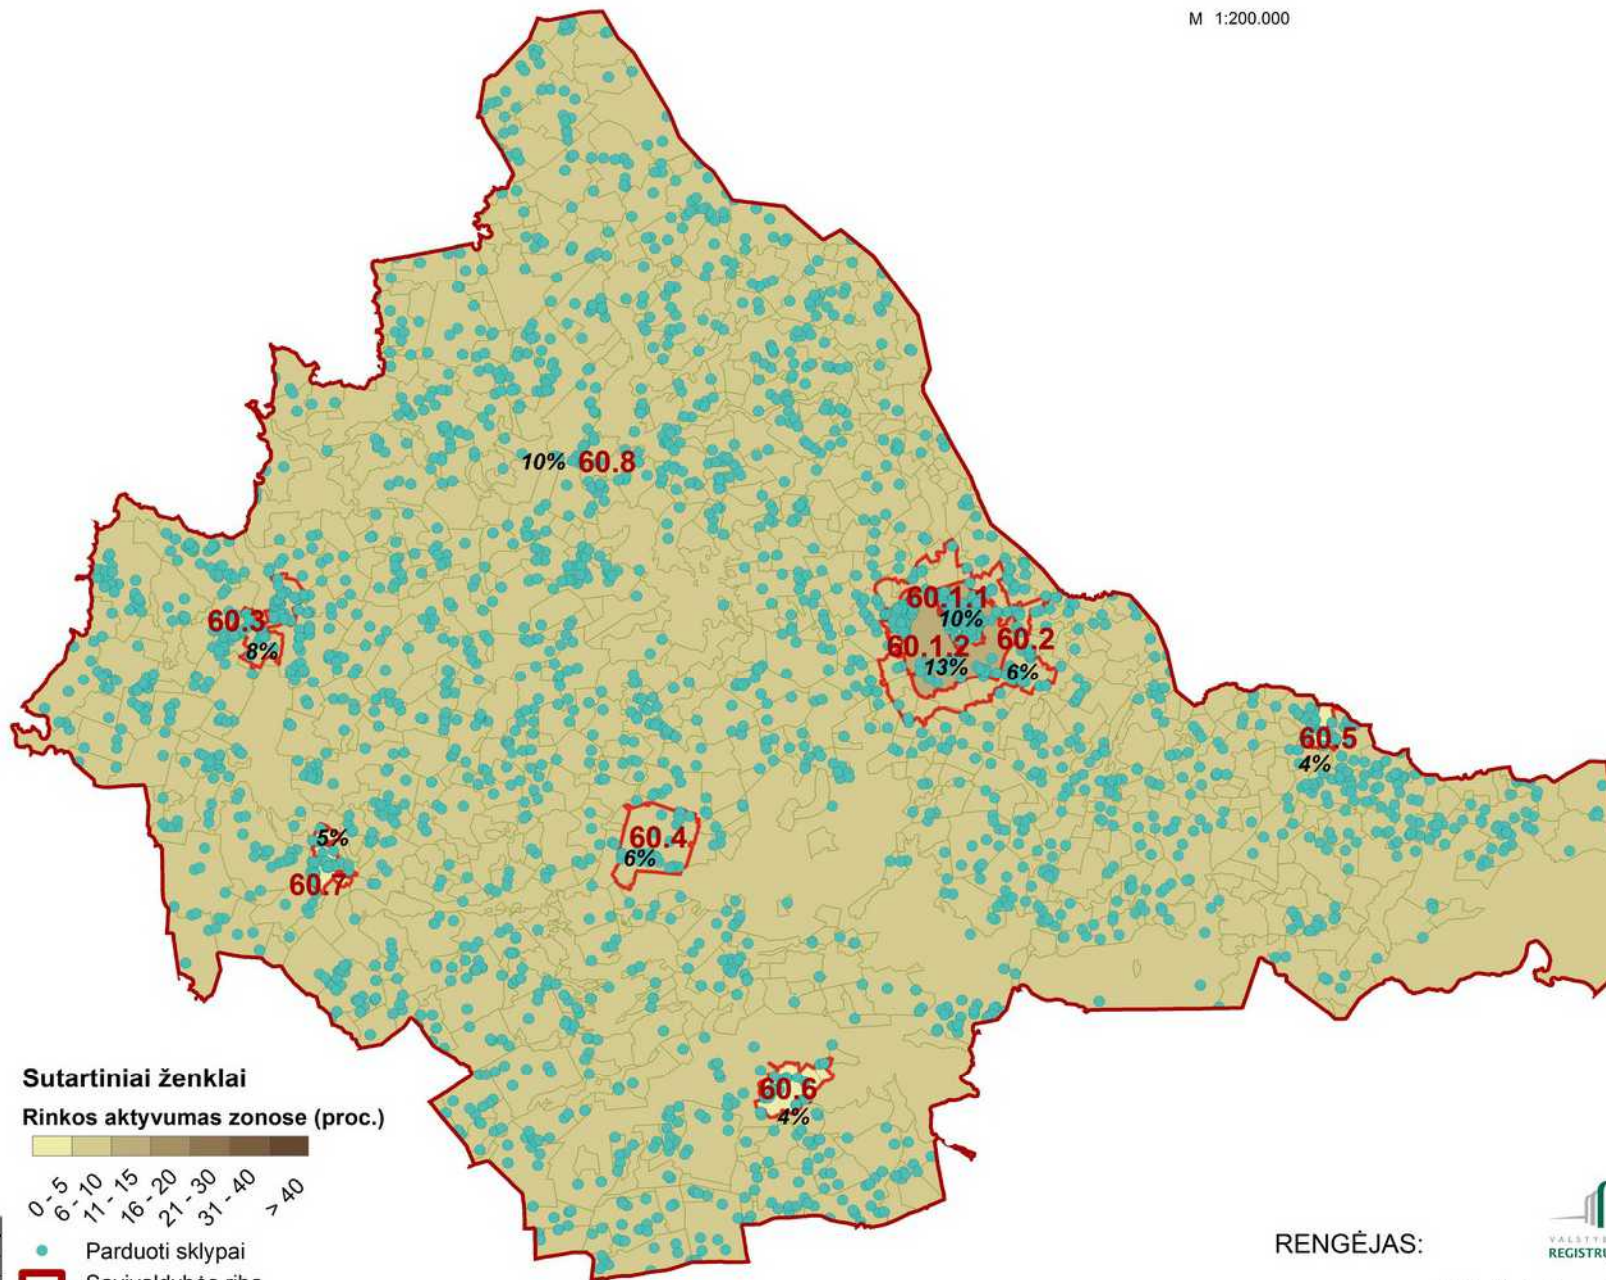

Žemės sklypų 2014.01.01-2018.08.01 sandoriai Zarasų r. savivaldybėje

M 1:200.000

Sutartiniai ženklai

Rinkos aktyvumas zonos (proc.)

- Parduoti sklypai
- Savivaldybės riba
- Verčių zonos riba

5.2 Verčių zonos Nr.

8% Rinkos aktyvumas zonos procentais nuo visų zonoje įregistruotų žemės sklypų skaičiaus

Zonos Nr.	Sklypų sk.	Aktyvumas
60.1.1	915	10%
60.1.2	522	13%
60.2	1255	6%
60.3	614	8%
60.4	403	6%
60.5	157	4%
60.6	582	4%
60.7	298	5%
60.8	23573	10%

RENGĖJAS:

Valstybės įmonė Registrų centras

Nekilnojamojo turto verčių žemėlapis sudarymui panaudotas topografinis pagrindas GDB10LT, 2018
Sudarymo data: 2018 m. rugpjūčio 1 d.