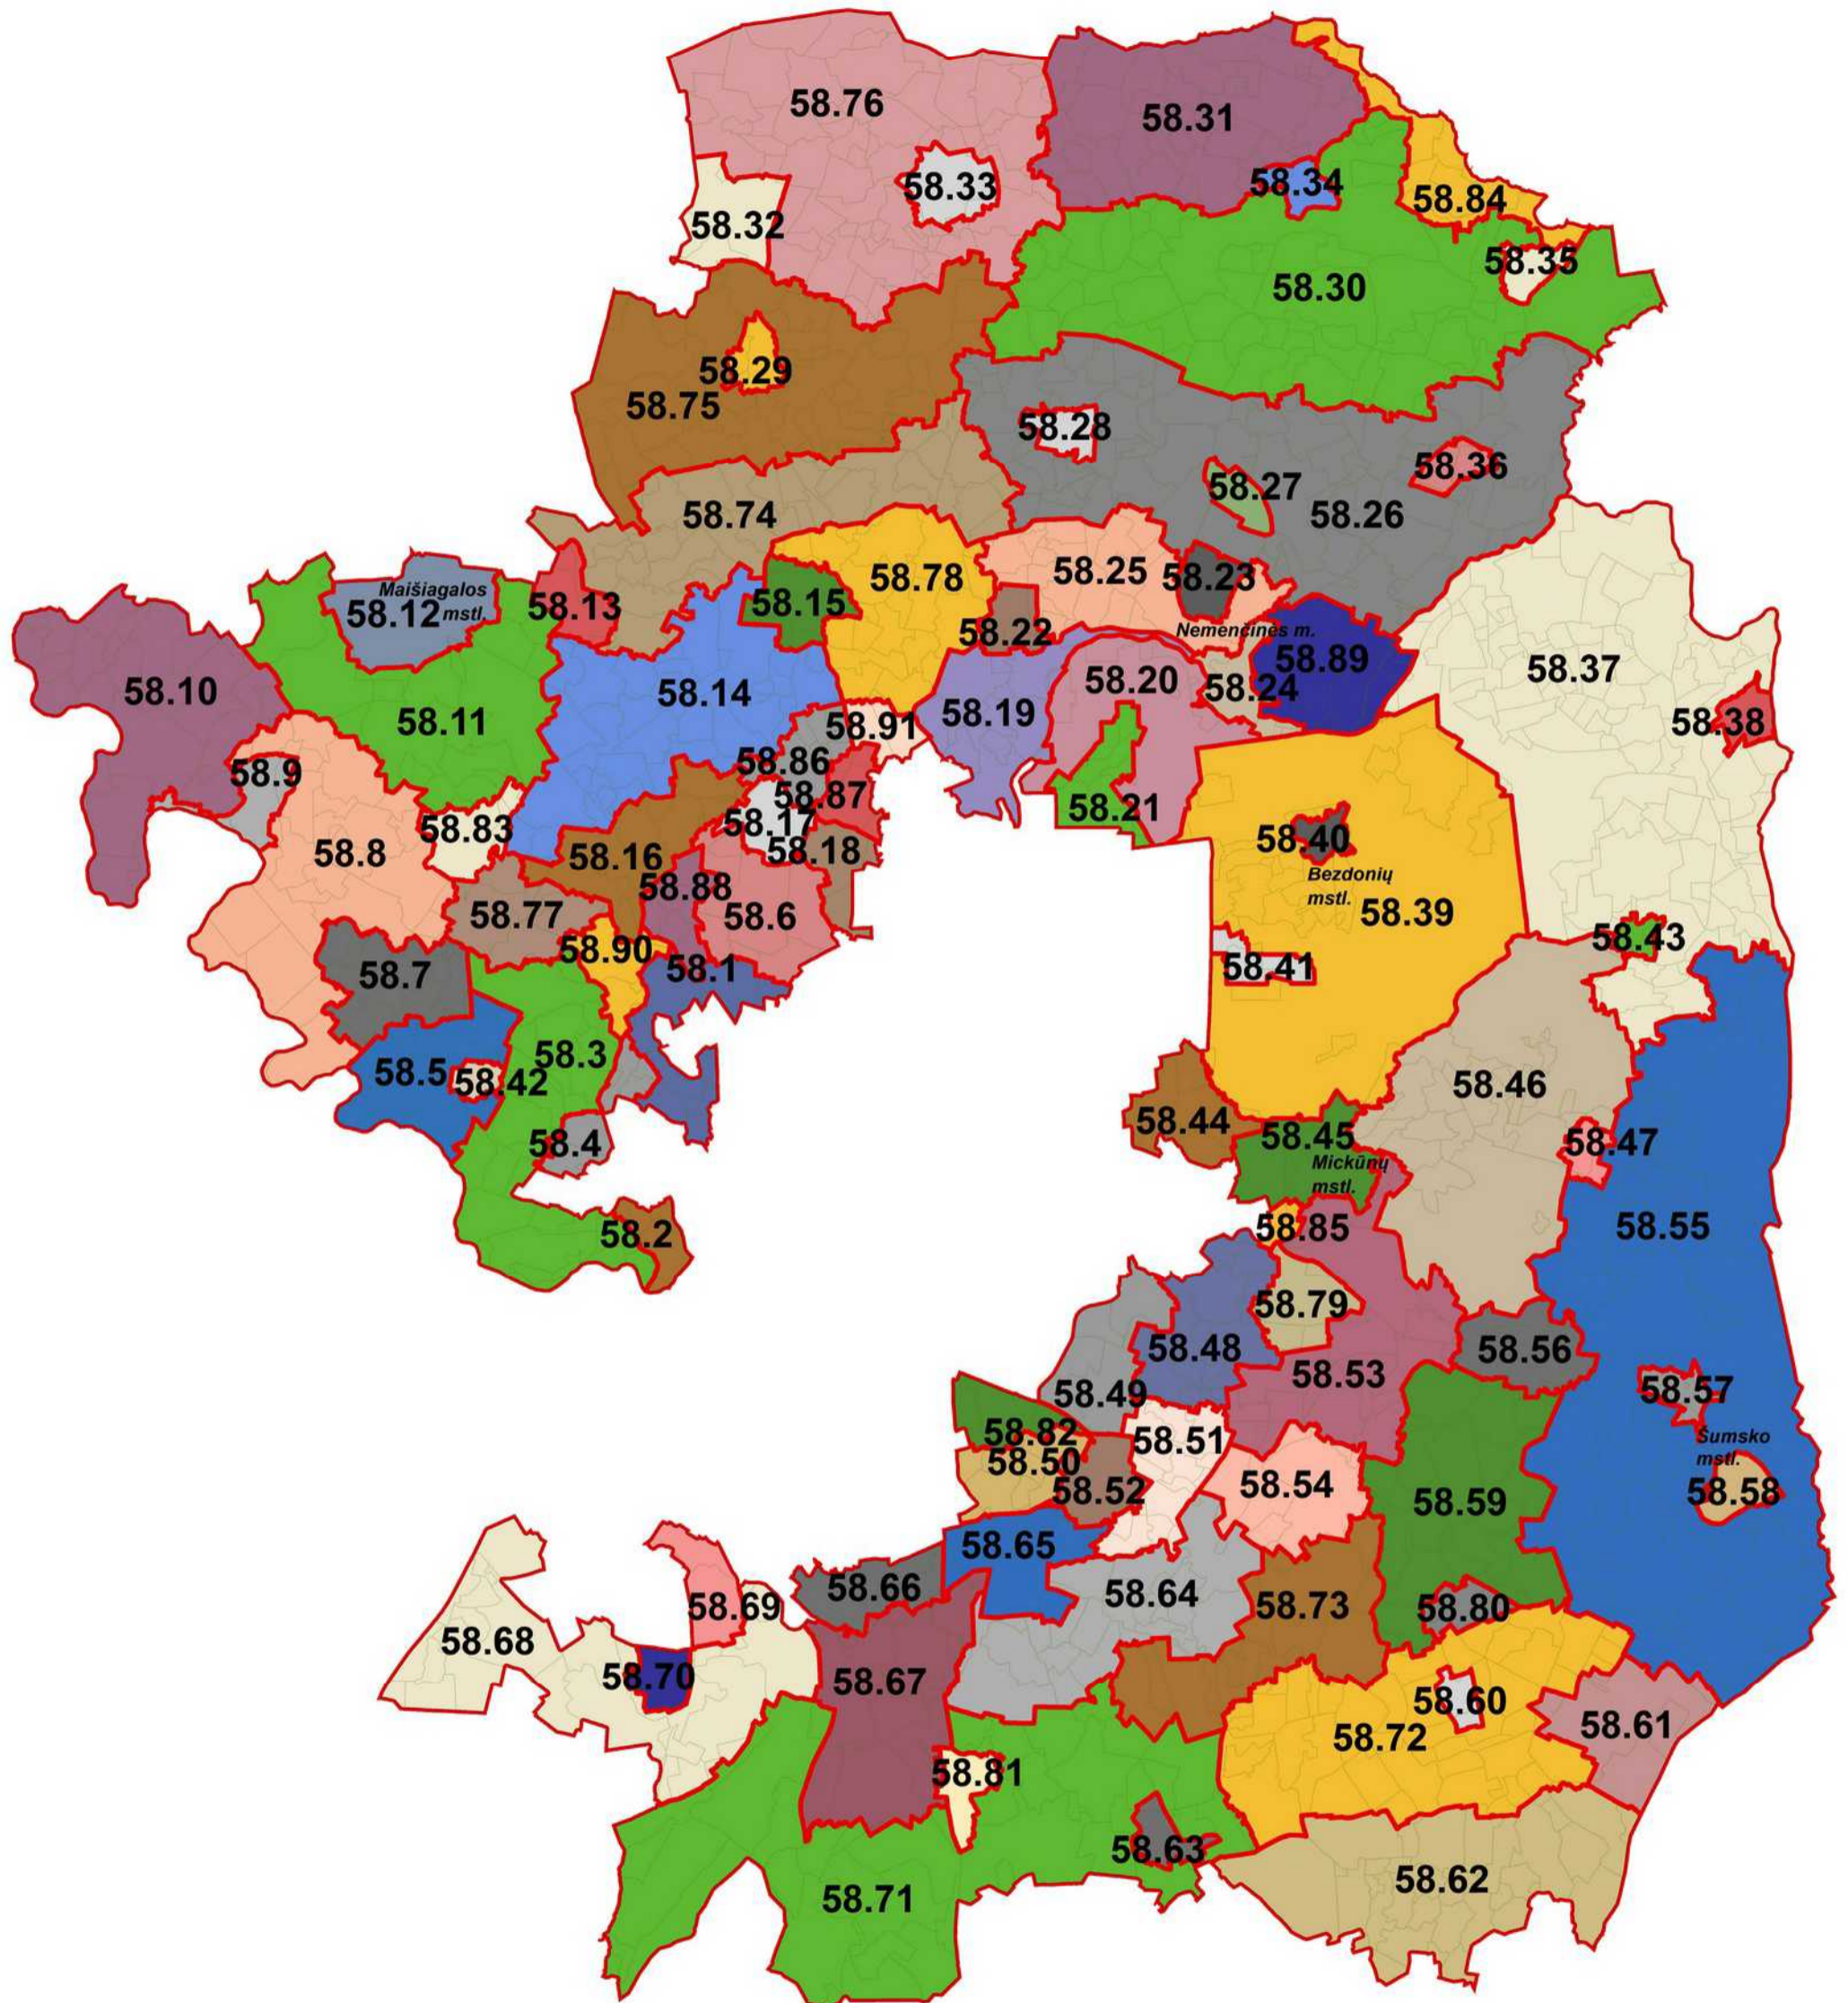

Vilniaus r. savivaldybės teritorijos nekilnojamojo turto verčių zonos

M 1:220.000

Sutartiniai ženklai

-  Savivaldybės riba
-  Verčių zonos riba
-  Gyvenamosios vietovės riba
- 5.2** Verčių zonos Nr.
- Šakių m. Gyvenamosios vietovės pavadinimas

RENGĖJAS:

Valstybės įmonė Registrų centras

Nekilnojamojo turto verčių žemėlapiui sudarymui panaudotas topografinis pagrindas GDB10LT, 2018

Sudarymo data: 2018 m. rugpjūčio 1 d.