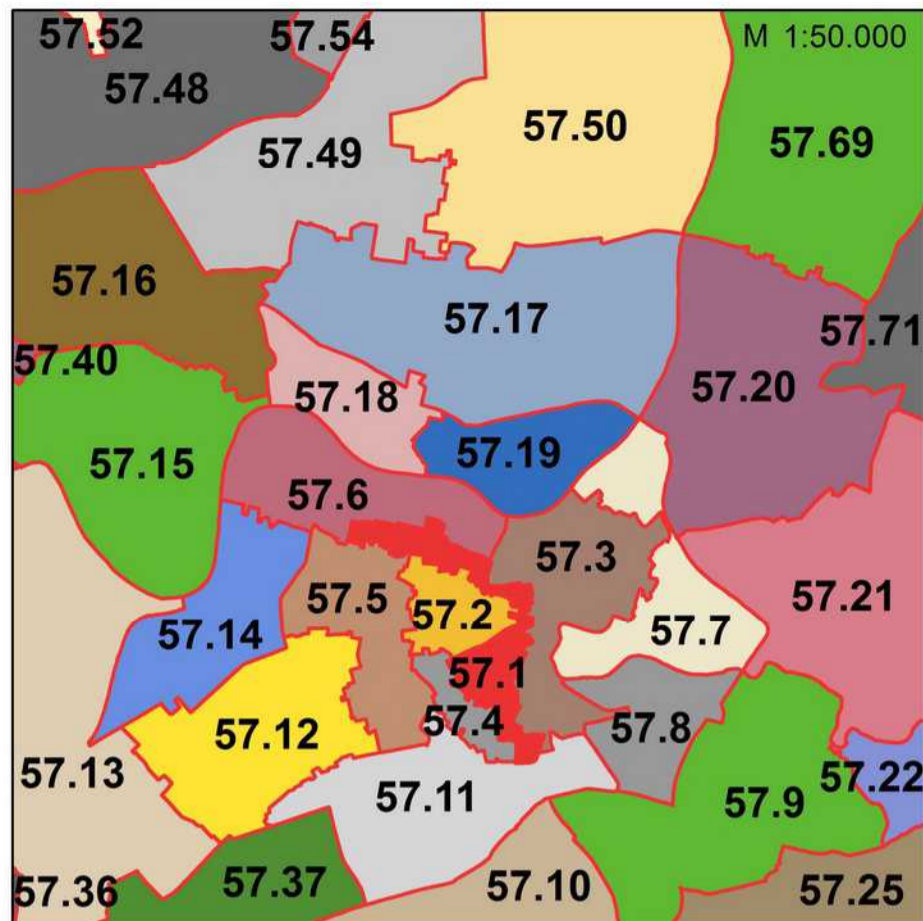

Vilniaus m. savivaldybės teritorijos nekilnojamojo turto verčių zonos

M 1:110.000

Sutartiniai ženklai

-  Verčių zonos riba
-  Savivaldybės riba
-  Gatvės
- 5.2** Verčių zonos nr.

RENGĖJAS:

Valstybės įmonė Registrų centras

Nekilnojamojo turto verčių žemėlapiui sudarymui panaudotas topografinis pagrindas GDB10LT, 2018

Sudarymo data: 2018 m. rugpjūčio 1 d.