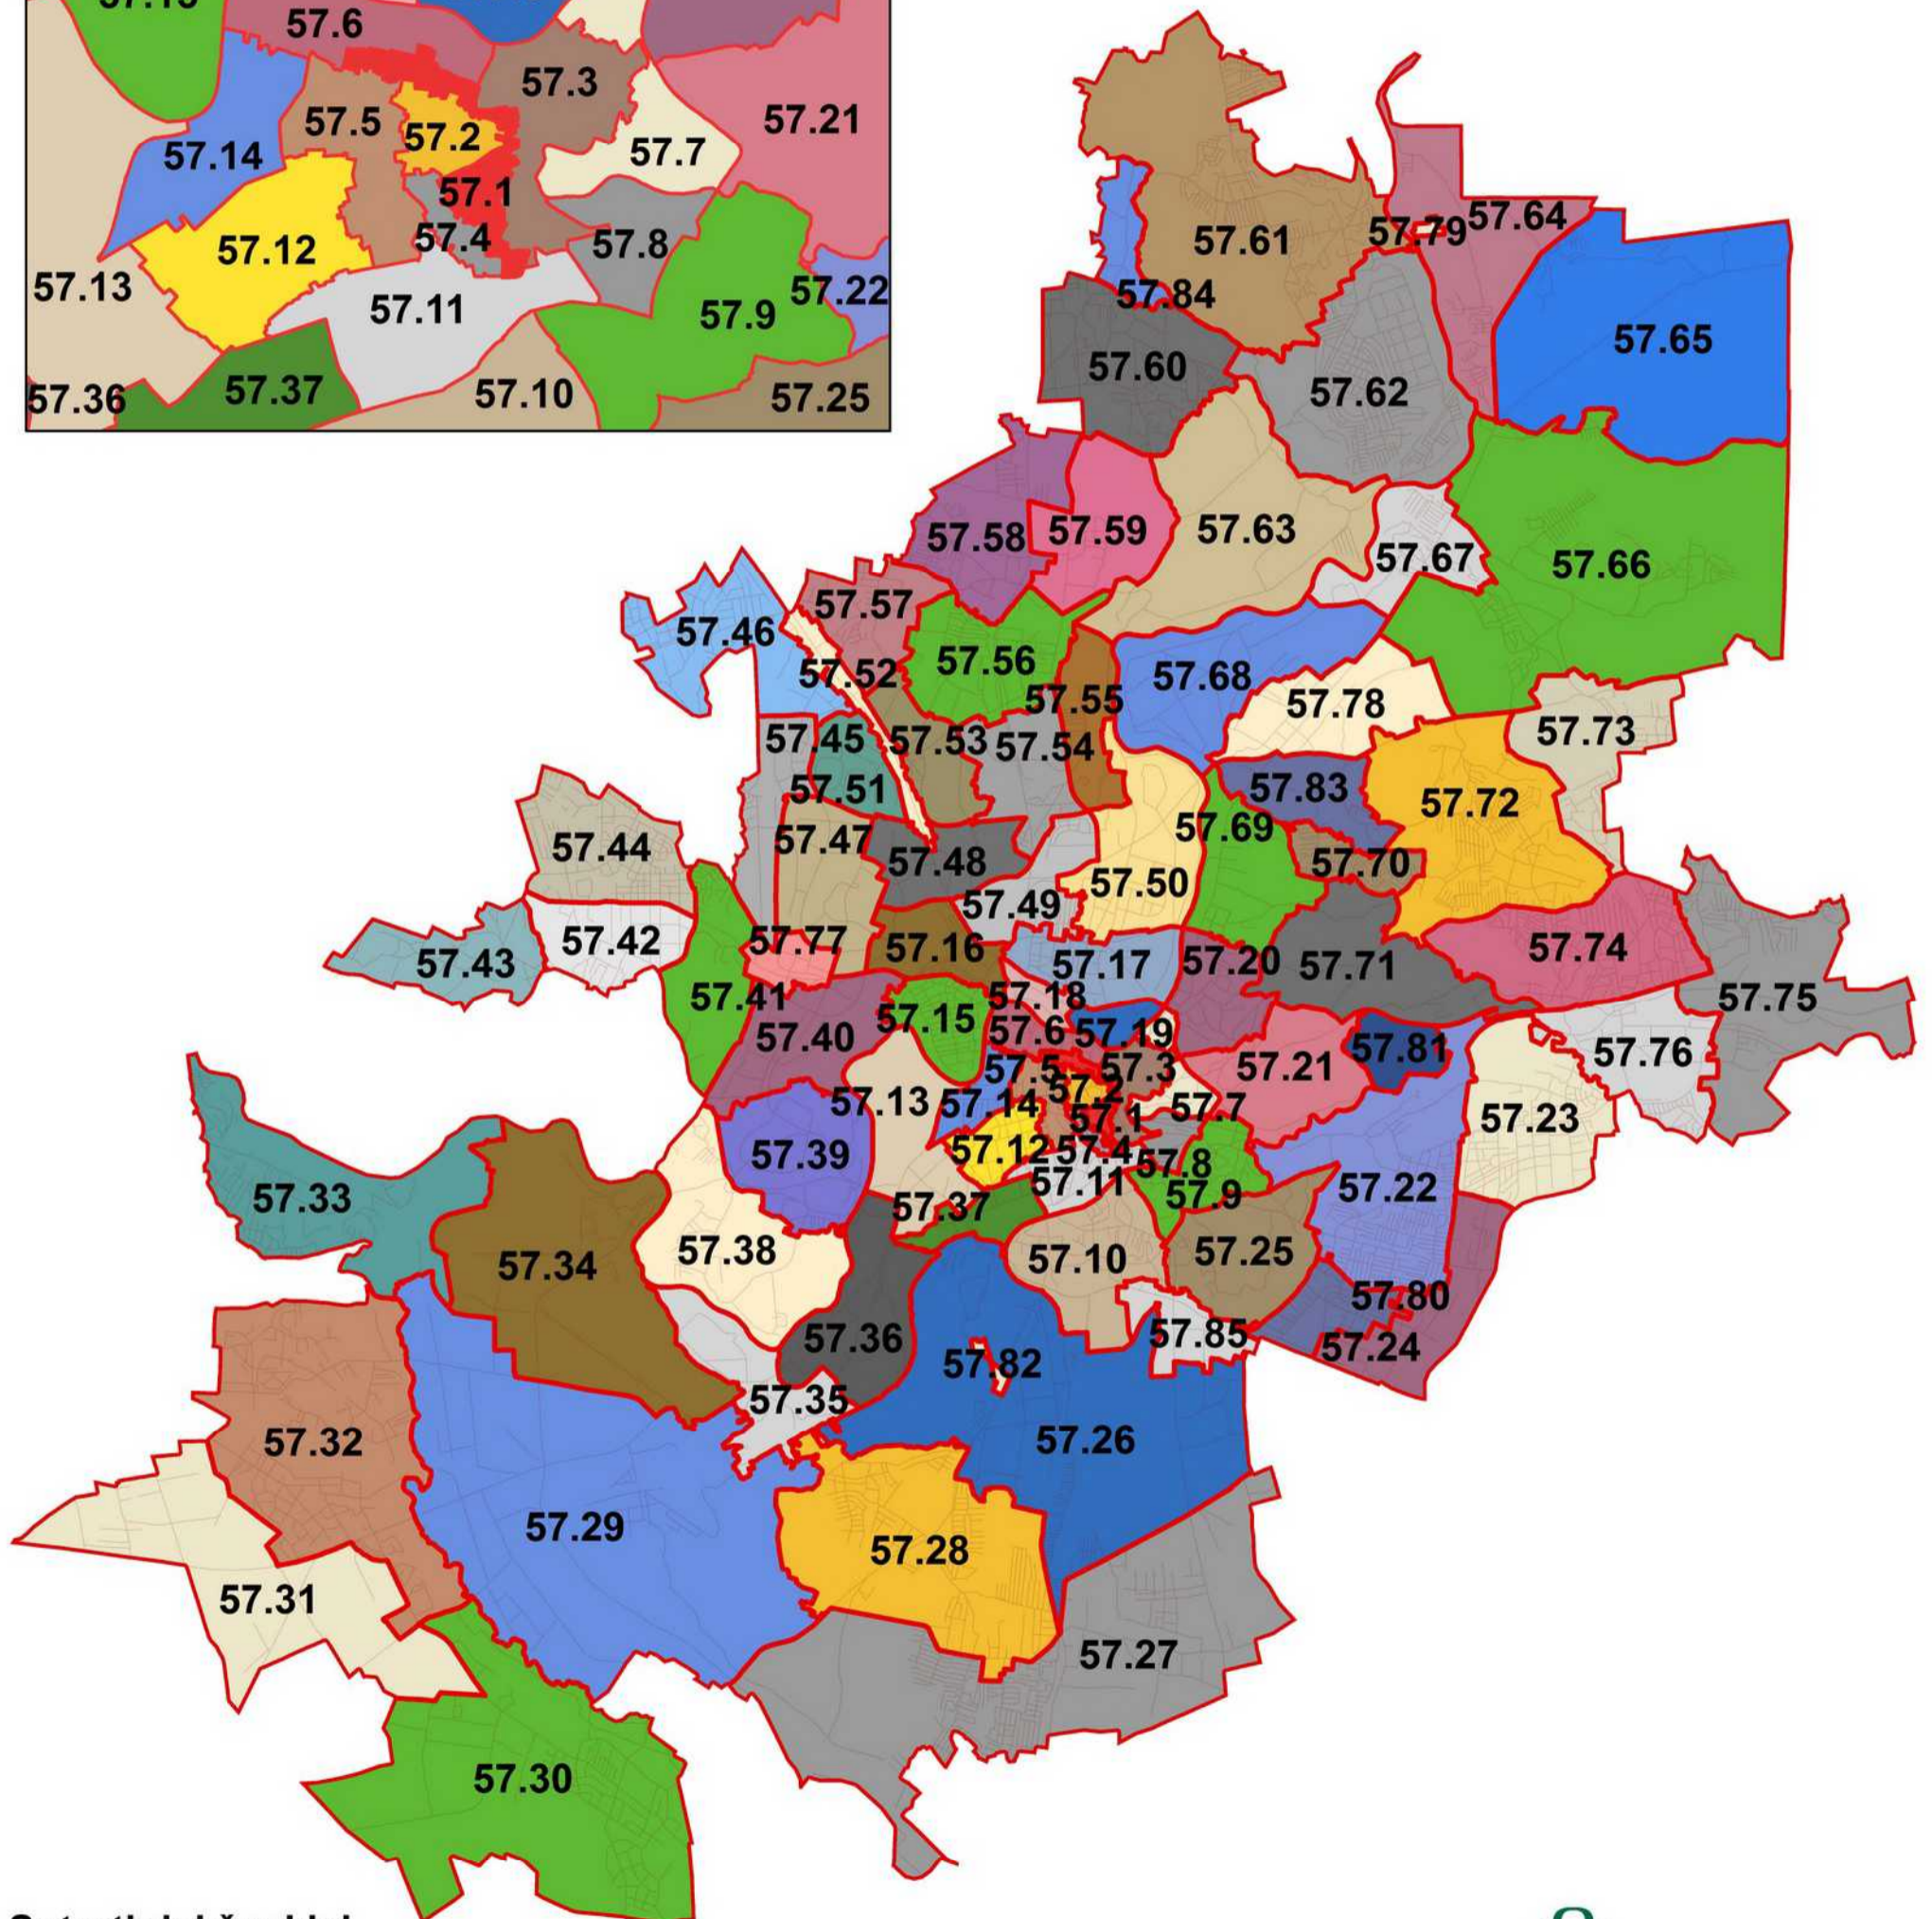

Vilniaus m. savivaldybės teritorijos nekilnojamojo turto verčių zonos

M 1:110.000

Sutartiniai ženklai

-  Verčių zonos riba
-  Savivaldybės riba
-  Gatvės
- 5.2** Verčių zonos nr.

RENGĖJAS:

Valstybės įmonė Registrų centras

Nekilnojamojo turto verčių žemėlapiui sudarymui panaudotas topografinis pagrindas GDB10LT, 2018

Sudarymo data: 2018 m. rugpjūčio 1 d.