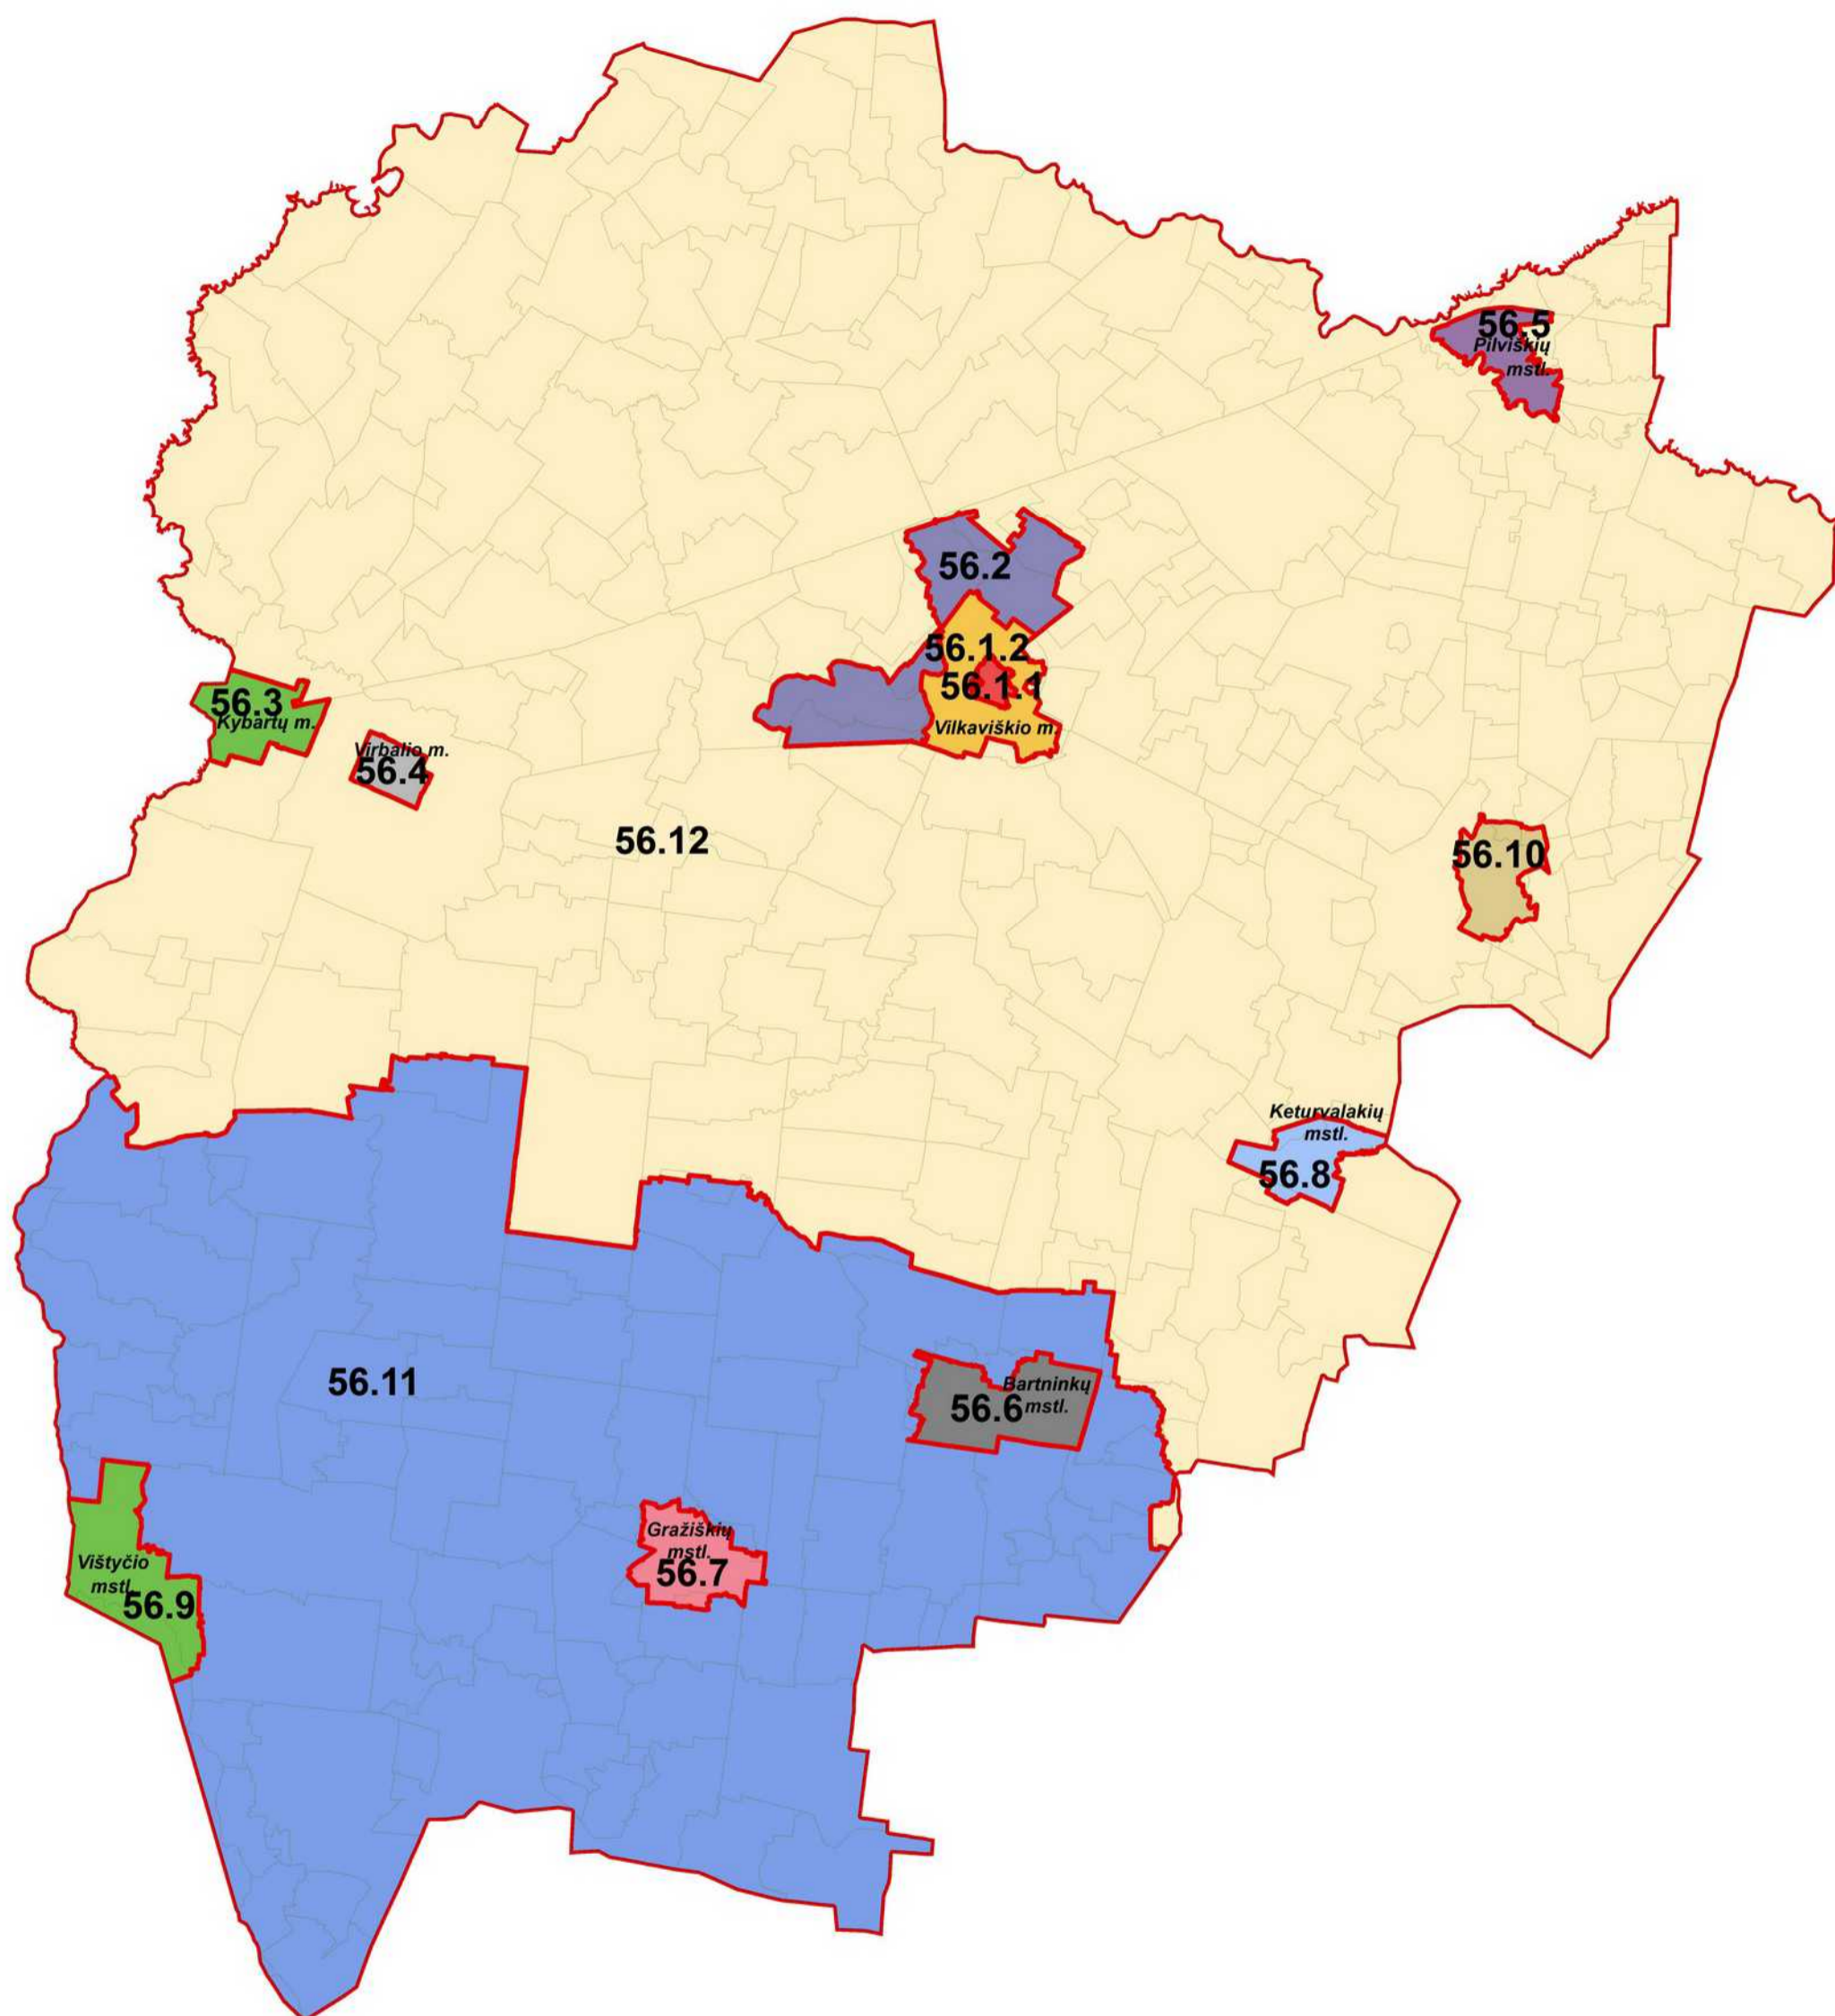

Vilkaviškio r. savivaldybės teritorijos nekilnojamojo turto verčių zonos

M 1:160.000

Sutartiniai ženklai

-  Savivaldybės riba
-  Verčių zonos riba
-  Gyvenamosios vietovės riba
- 5.2** Verčių zonos nr.
- Šakių m.* Gyvenamosios vietovės pavadinimas

RENGĖJAS:

Valstybės įmonė Registrų centras

Nekilnojamojo turto verčių žemėlapiui sudarymui panaudotas topografinis pagrindas GDB10LT, 2018

Sudarymo data: 2018 m. rugpjūčio 1 d.