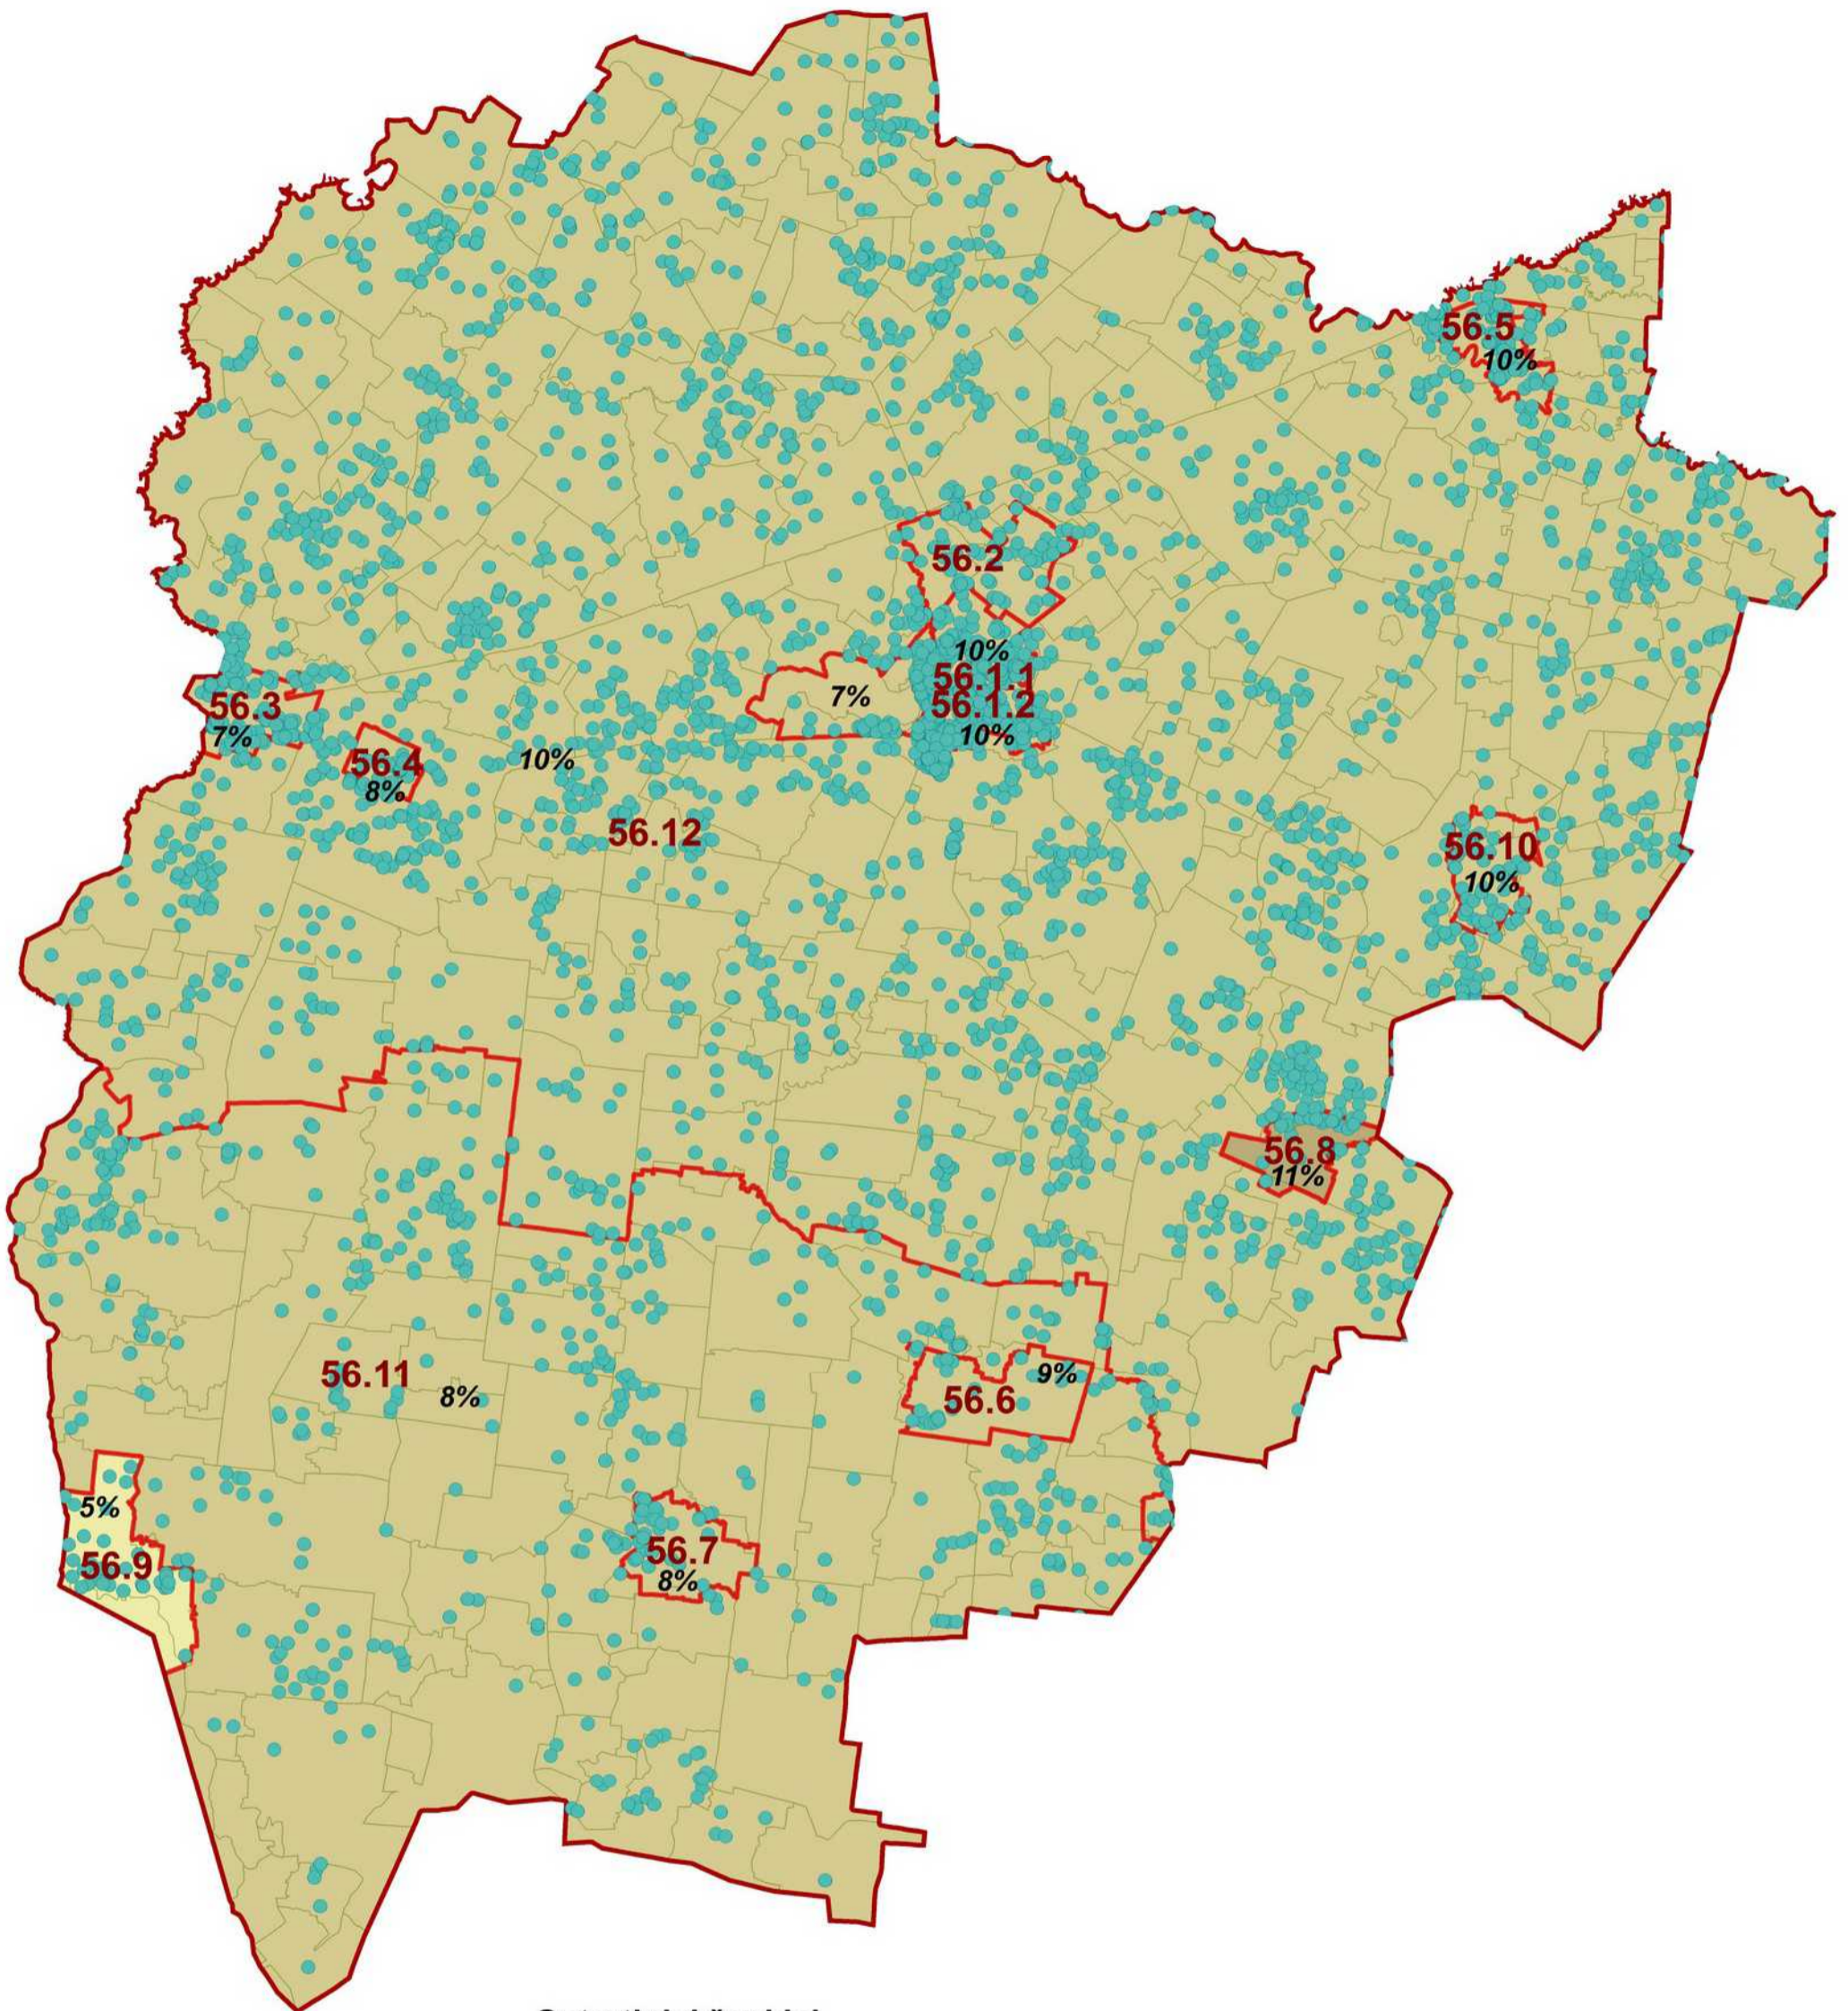

Žemės sklypų 2014.01.01-2018.08.01 sandoriai Vilkaviškio r. savivaldybėje

M 1:160.000

Sutartiniai ženklai

Rinkos aktyvumas zonose (proc.)

0-5 6-10 11-15 16-20 21-30 31-40 >40

- Parduoti sklypai
- Savivaldybės riba
- Verčių zonos riba

5.2 Verčių zonos Nr.
8% Rinkos aktyvumas zonose procentais nuo visų zonoje įregistruotų žemės sklypų skaičiaus

Zonos Nr.	Sklypų sk.	Aktyvumas
56.1.1	323	10%
56.1.2	3541	10%
56.2	1537	7%
56.3	1183	7%
56.4	295	8%
56.5	746	10%
56.6	351	9%
56.7	371	8%
56.8	254	11%
56.9	712	5%
56.10	472	10%
56.11	8376	8%
56.12	29262	10%

RENGĖJAS:

Valstybės įmonė Registrų centras

Nekilnojamojo turto verčių žemėlapis sudarymui panaudotas topografinis pagrindas GDB10LT, 2018

Sudarymo data: 2018 m. rugpjūčio 1 d.