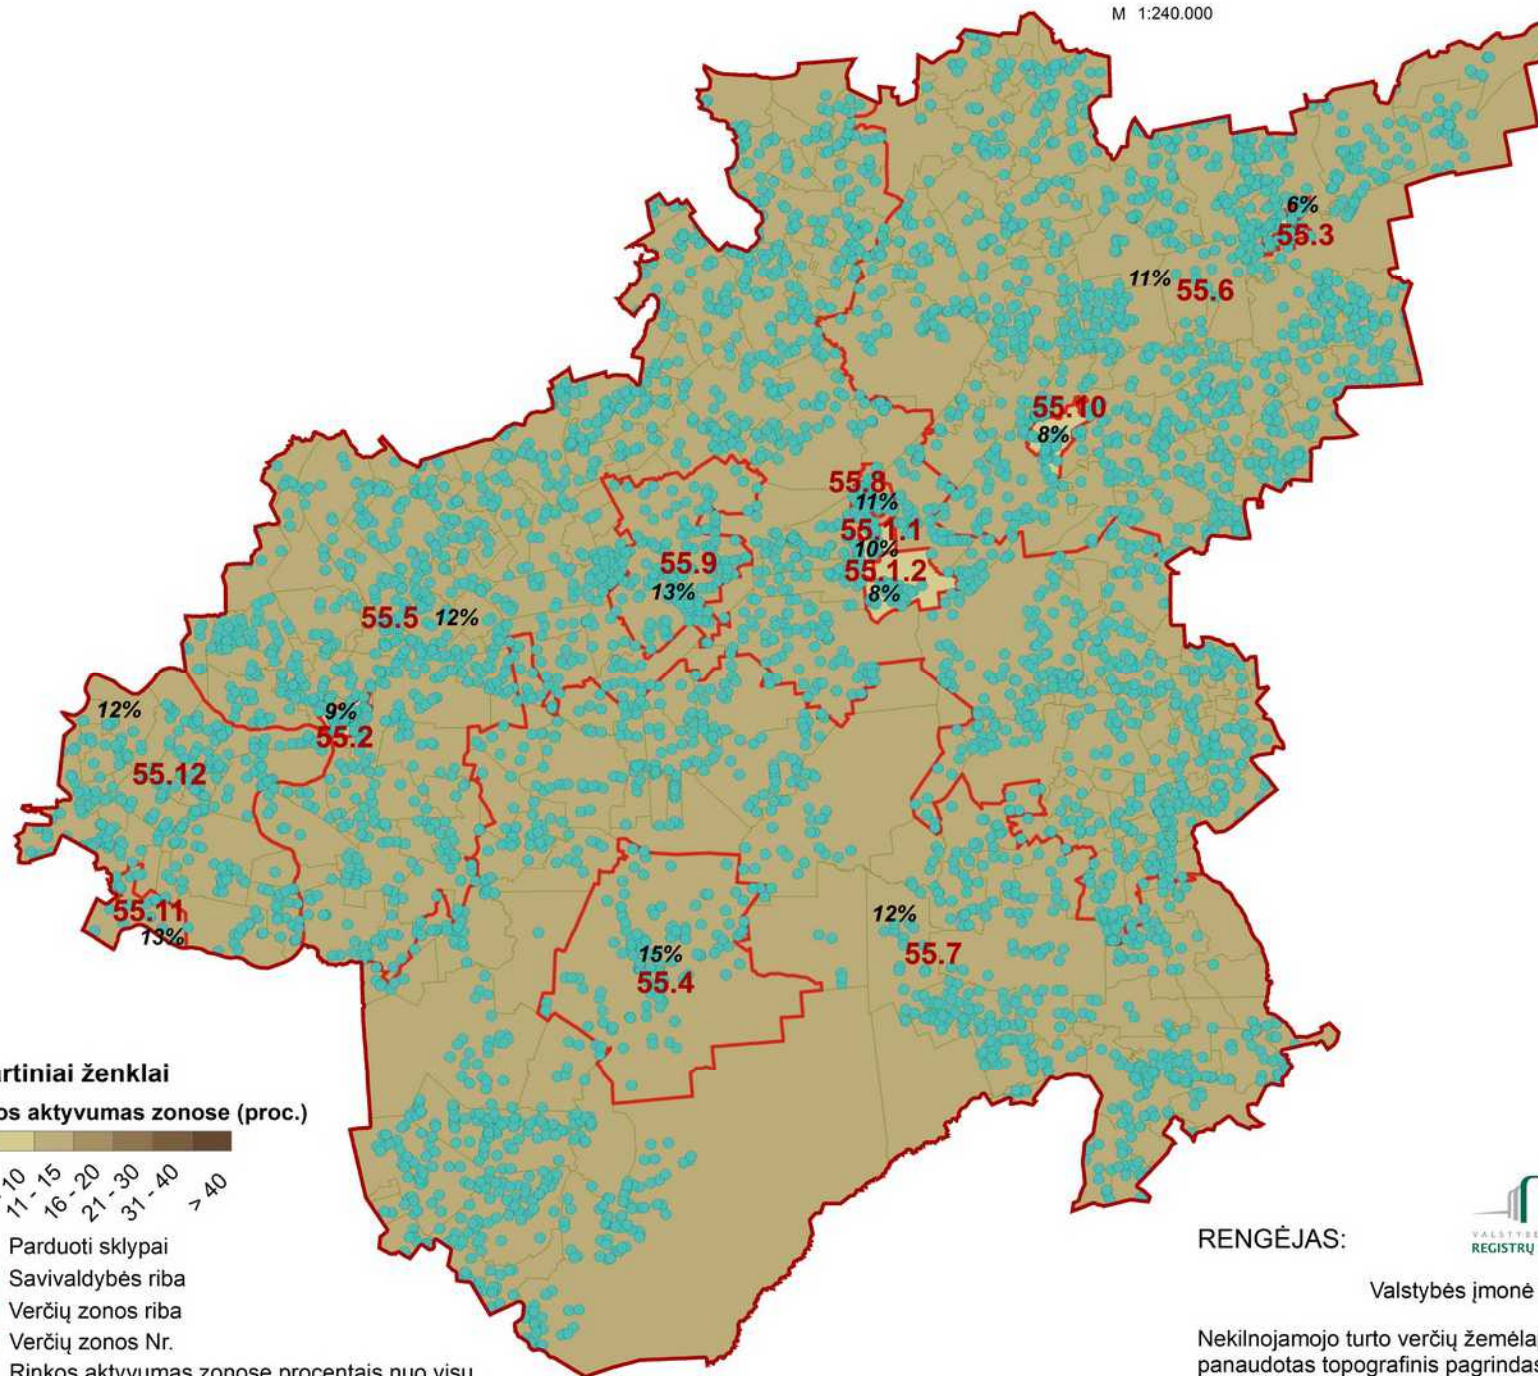

Žemės sklypų 2014.01.01-2018.08.01 sandoriai Varėnos r. savivaldybėje

M 1:240.000

Zonos Nr.	Sklypų sk.	Aktyvumas
55.1.1	200	10%
55.1.2	723	8%
55.2	579	9%
55.3	684	6%
55.4	1162	15%
55.5	18945	12%
55.6	12728	11%
55.7	10326	12%
55.8	868	11%
55.9	1418	13%
55.10	841	8%
55.11	190	13%
55.12	2920	12%

RENGĖJAS:

Valstybės įmonė Registrų centras

Nekilnojamojo turto verčių žemėlapis sudarymui
panaudotas topografinis pagrindas GDB10LT, 2018
Sudarymo data: 2018 m. rugpjūčio 1 d.