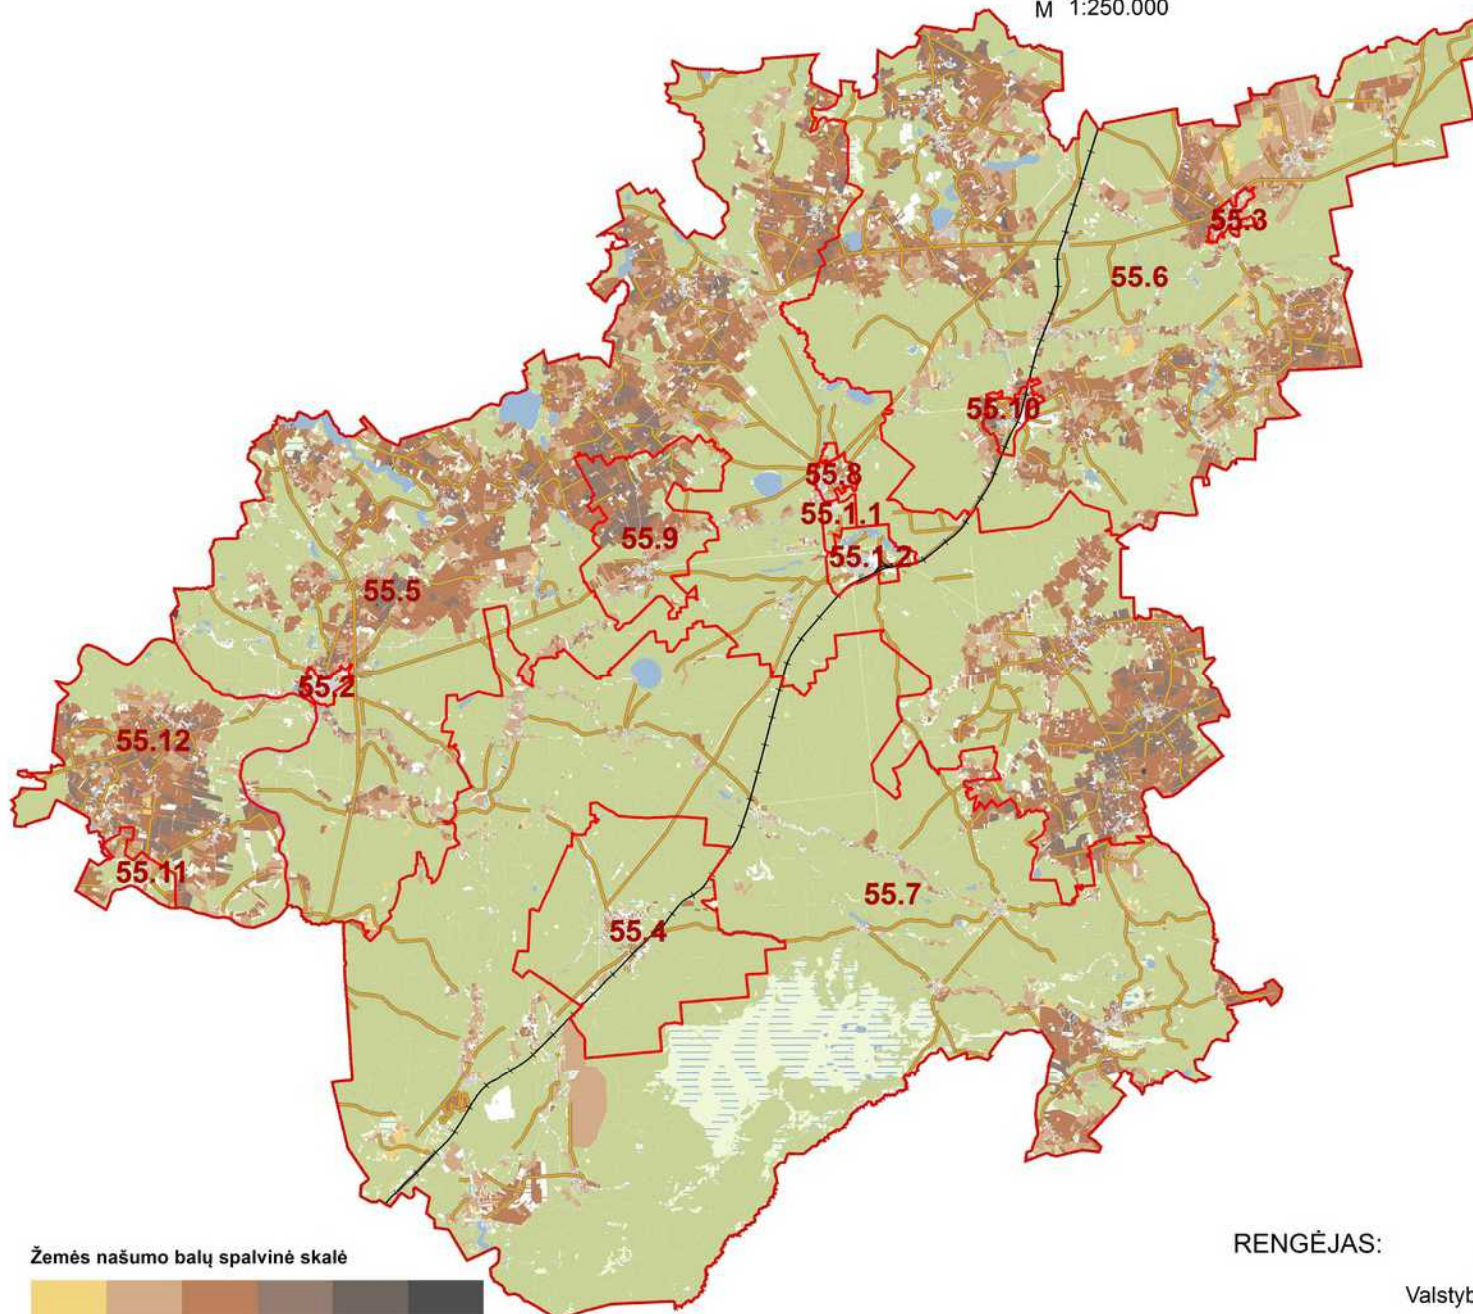

Varėnos r. savivaldybės žemės našumo balų žemėlapis

M 1:250.000

Sutartiniai ženklai

- Savivaldybės riba
- Verčių zonos riba
- Geležinkeliai
- Keliai
- Vanduo
- Miškai
- Užstatytos teritorijos
- Sodai
- Pelkės
- 5.2** Verčių zonos Nr.

Žemės našumo balų spalvinė skalė

RENGĖJAS:

Valstybės įmonė Registrų centras

Nekilnojamojo turto verčių žemėlapiui sudarymui panaudotas topografinis pagrindas GDB10LT, 2018
Sudarymo data: 2018 m. rugpjūčio 1 d.