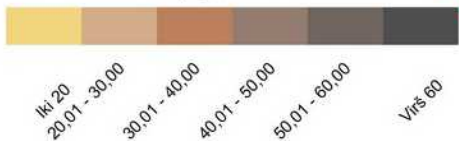

Varėnos r. savivaldybės žemės našumo balų žemėlapis

M 1:250.000

Sutartiniai ženklai

- Savivaldybės riba
- Verčių zonos riba
- Geležinkeliai
- Keliai
- Vanduo
- Miškai
- Užstatytos teritorijos
- Sodai
- Pelkės
- 5.2** Verčių zonos Nr.

Žemės našumo balų spalvinė skalė

RENGĖJAS:

Valstybės įmonė Registrų centras

Nekilnojamojo turto verčių žemėlapiui sudarymui panaudotas topografinis pagrindas GDB10LT, 2018
Sudarymo data: 2018 m. rugpjūčio 1 d.