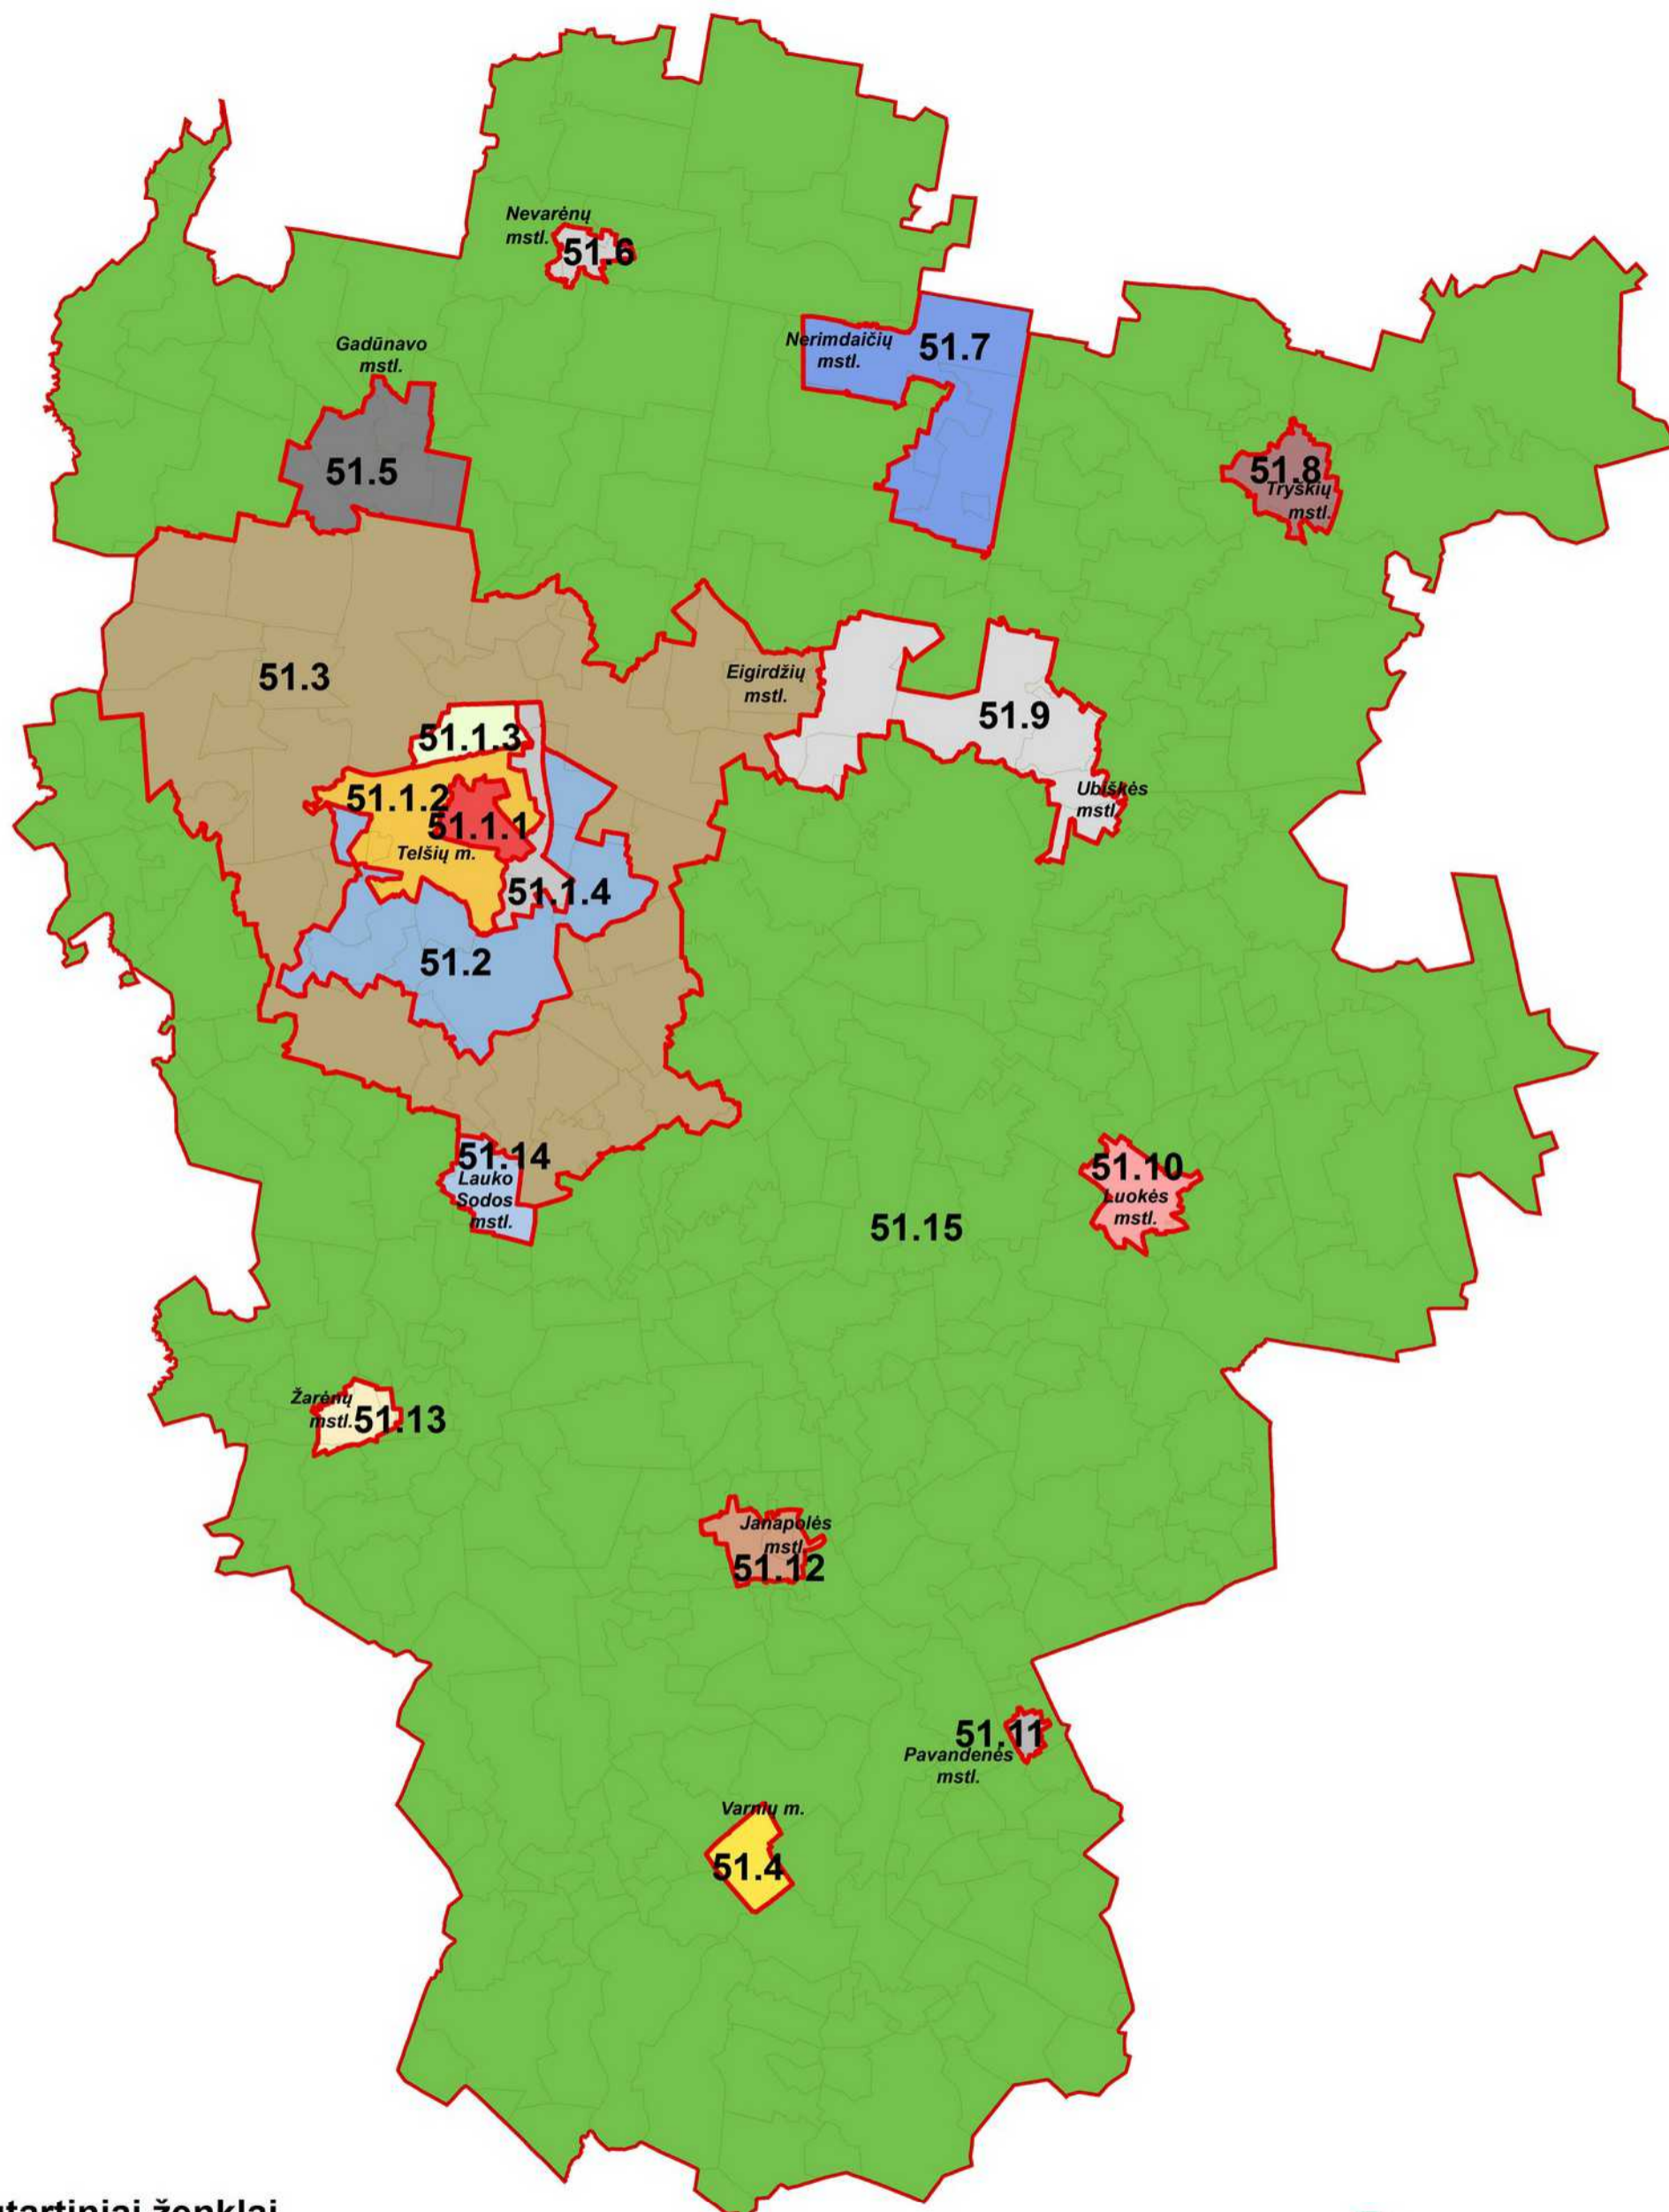

Telšių r. savivaldybės teritorijos nekilnojamojo turto verčių zonos

M 1:170.000

Sutartiniai ženklai

-  Savivaldybės riba
-  Verčių zonos riba
-  Gyvenamosios vietovės riba
- 5.2** Verčių zonos nr.
- Šakių m.* Gyvenamosios vietovės pavadinimas

RENGĖJAS:

Valstybės įmonė Registrų centras

Nekilnojamojo turto verčių žemėlapis sudarymui panaudotas topografinis pagrindas GDB10LT, 2018

Sudarymo data: 2018 m. rugpjūčio 1 d.