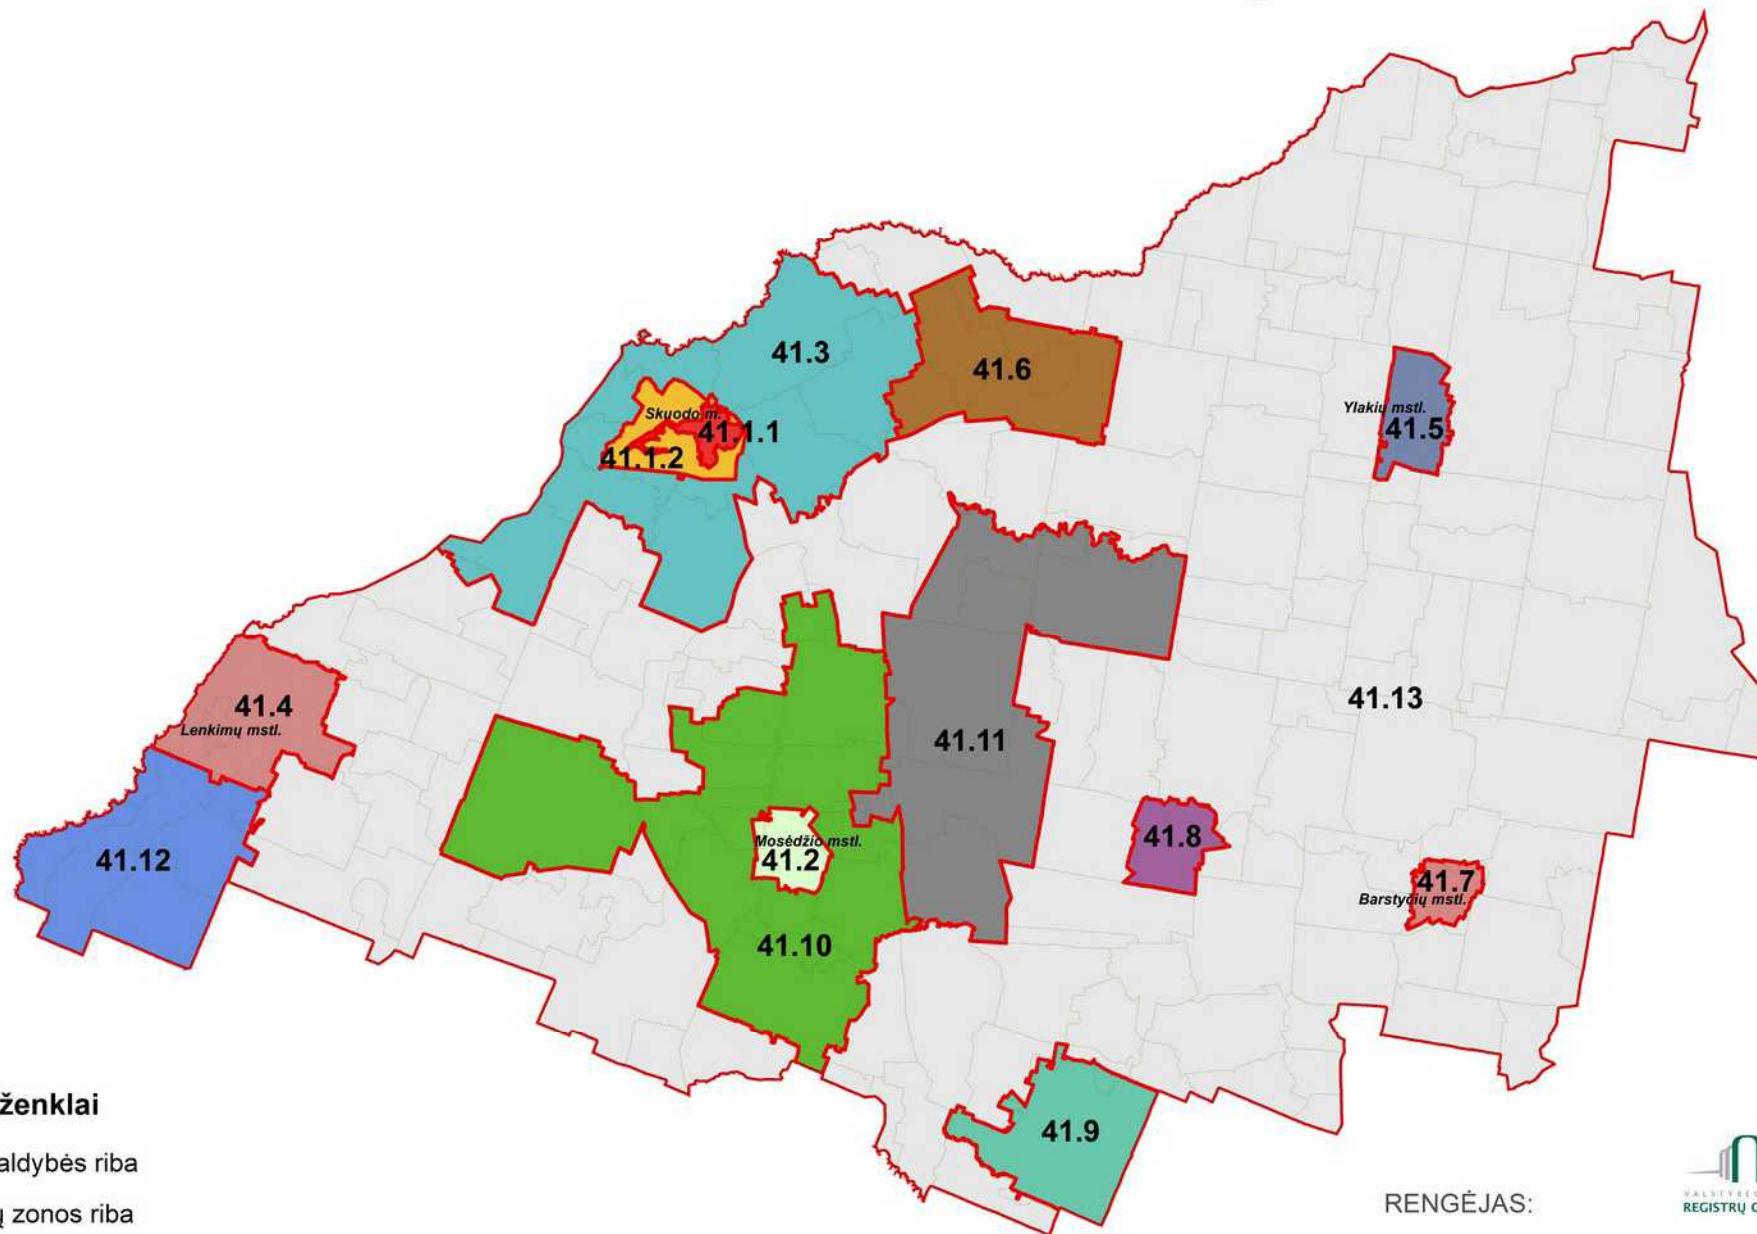

Skuodo r. savivaldybės teritorijos nekilnojamojo turto verčių zonos

M 1:150.000

Sutartiniai ženklai

-  Savivaldybės riba
-  Verčių zonos riba
-  Gyvenamosios vietovės riba

5.2 Verčių zonos nr.

Šakių m. Gyvenamosios vietovės pavadinimas

RENGĖJAS:

Valstybės įmonė Registrų centras

Nekilnojamojo turto verčių žemėlapis sudarymui
panaudotas topografinis pagrindas GDB10LT, 2018
Sudarymo data: 2018 m. rugpjūčio 1 d.