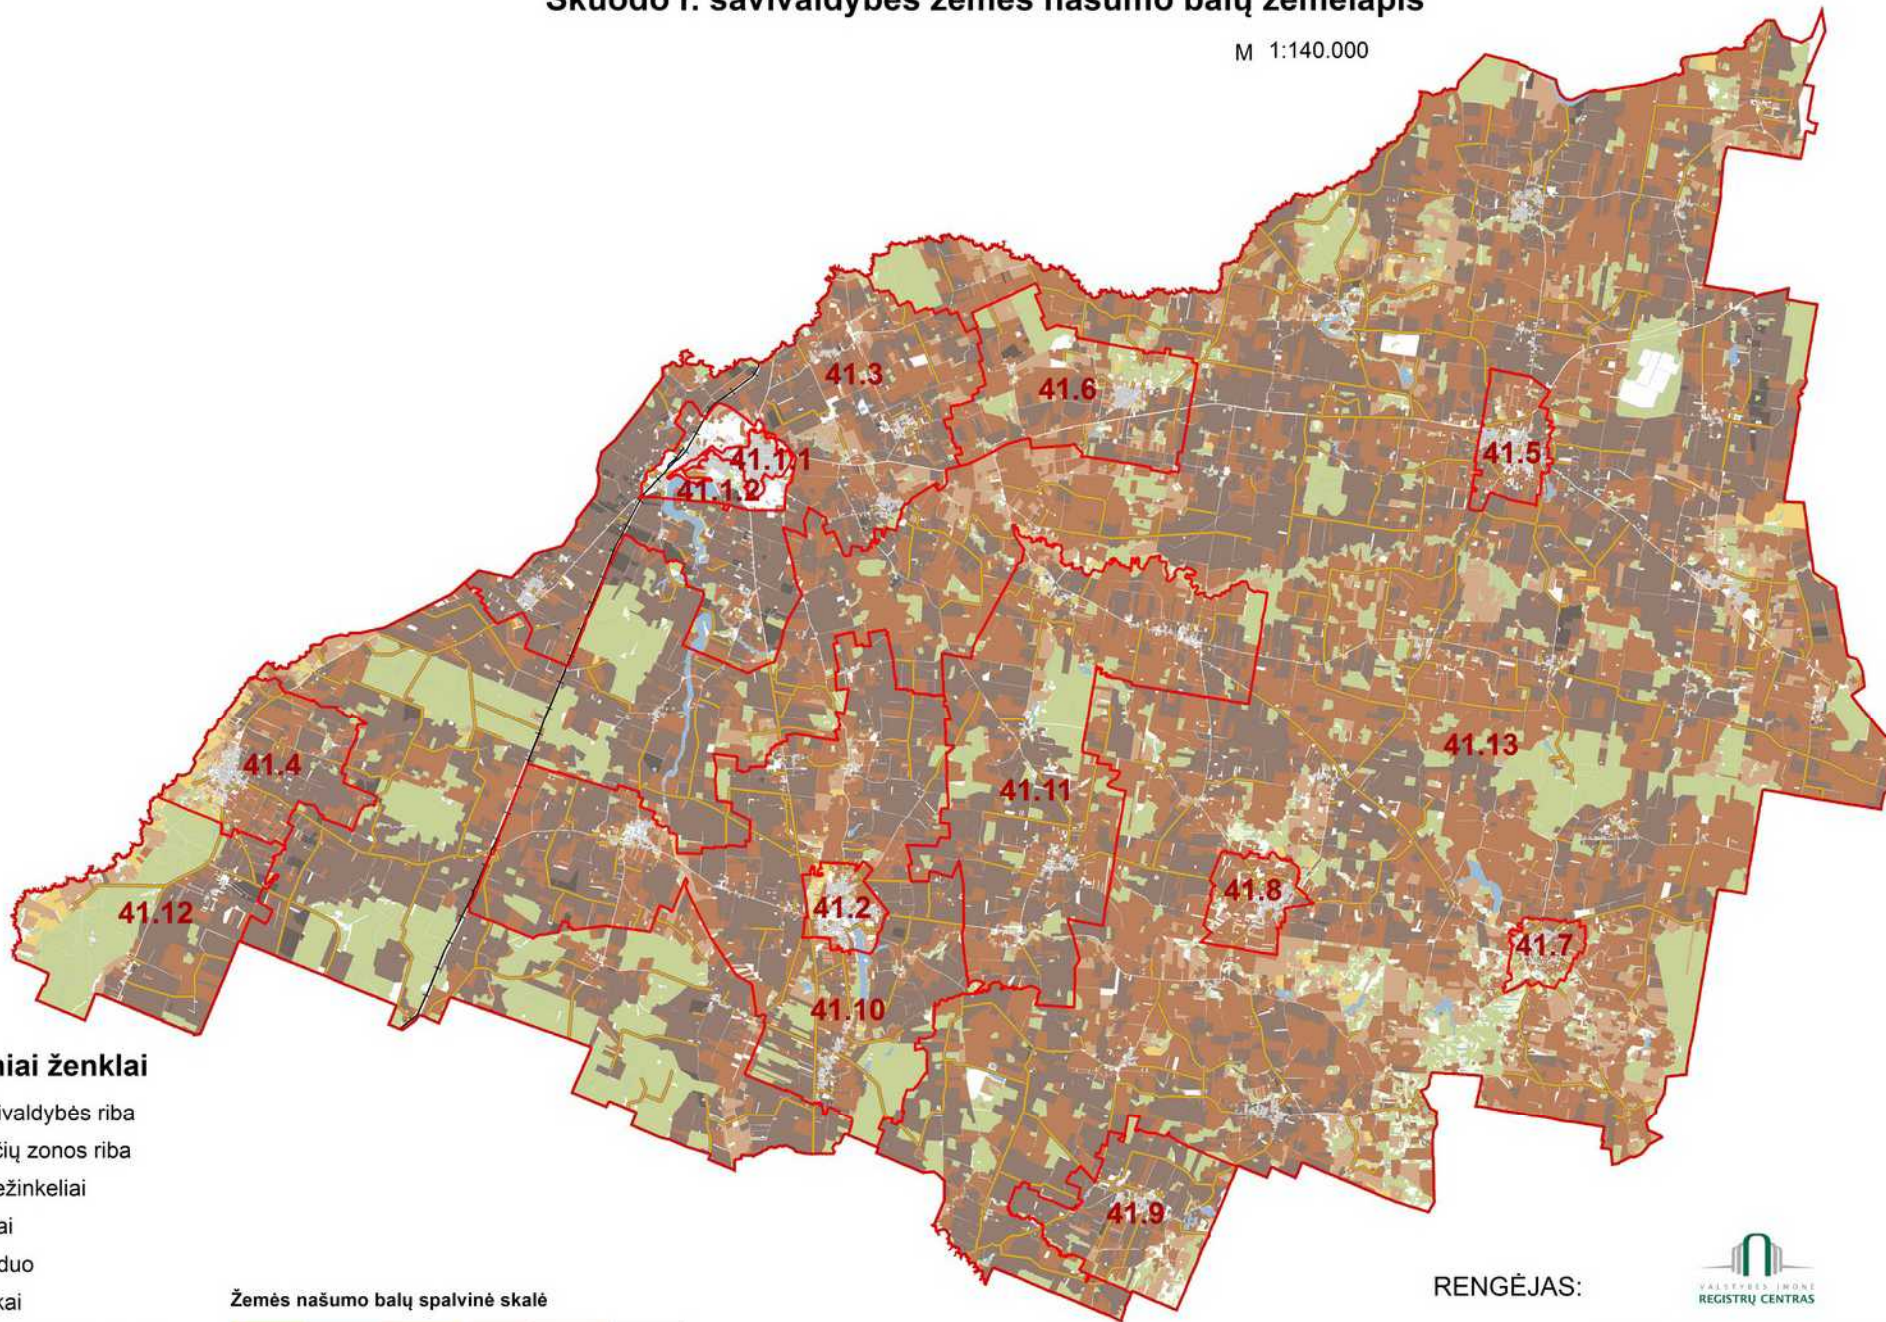

Skuodo r. savivaldybės žemės našumo balų žemėlapis

M 1:140.000

Sutartiniai ženklai

-  Savivaldybės riba
-  Verčių zonos riba
-  Geležinkeliai
-  Keliai
-  Vanduo
-  Miškai
-  Užstatytos teritorijos
-  Sodai
-  Pelkės
- 5.2** Verčių zonos Nr.

Žemės našumo balų spalvinė skalė

RENGĖJAS:

Valstybės įmonė Registrų centras

Nekilnojamojo turto verčių žemėlapiui sudarymui
panaudotas topografinis pagrindas GDB10LT, 2018
Sudarymo data: 2018 m. rugpjūčio 1 d.