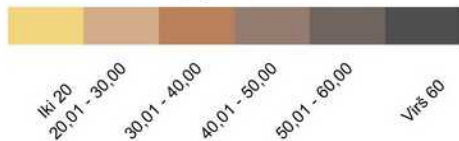

Skuodo r. savivaldybės žemės našumo balų žemėlapis

M 1:140.000

Sutartiniai ženklai

-  Savivaldybės riba
-  Verčių zonos riba
-  Geležinkeliai
-  Keliai
-  Vanduo
-  Miškai
-  Užstatytos teritorijos
-  Sodai
-  Pelkės
- 5.2** Verčių zonos Nr.

Žemės našumo balų spalvinė skalė

RENGĖJAS:

Valstybės įmonė Registrų centras

Nekilnojamojo turto verčių žemėlapiui sudarymui
panaudotas topografinis pagrindas GDB10LT, 2018
Sudarymo data: 2018 m. rugpjūčio 1 d.