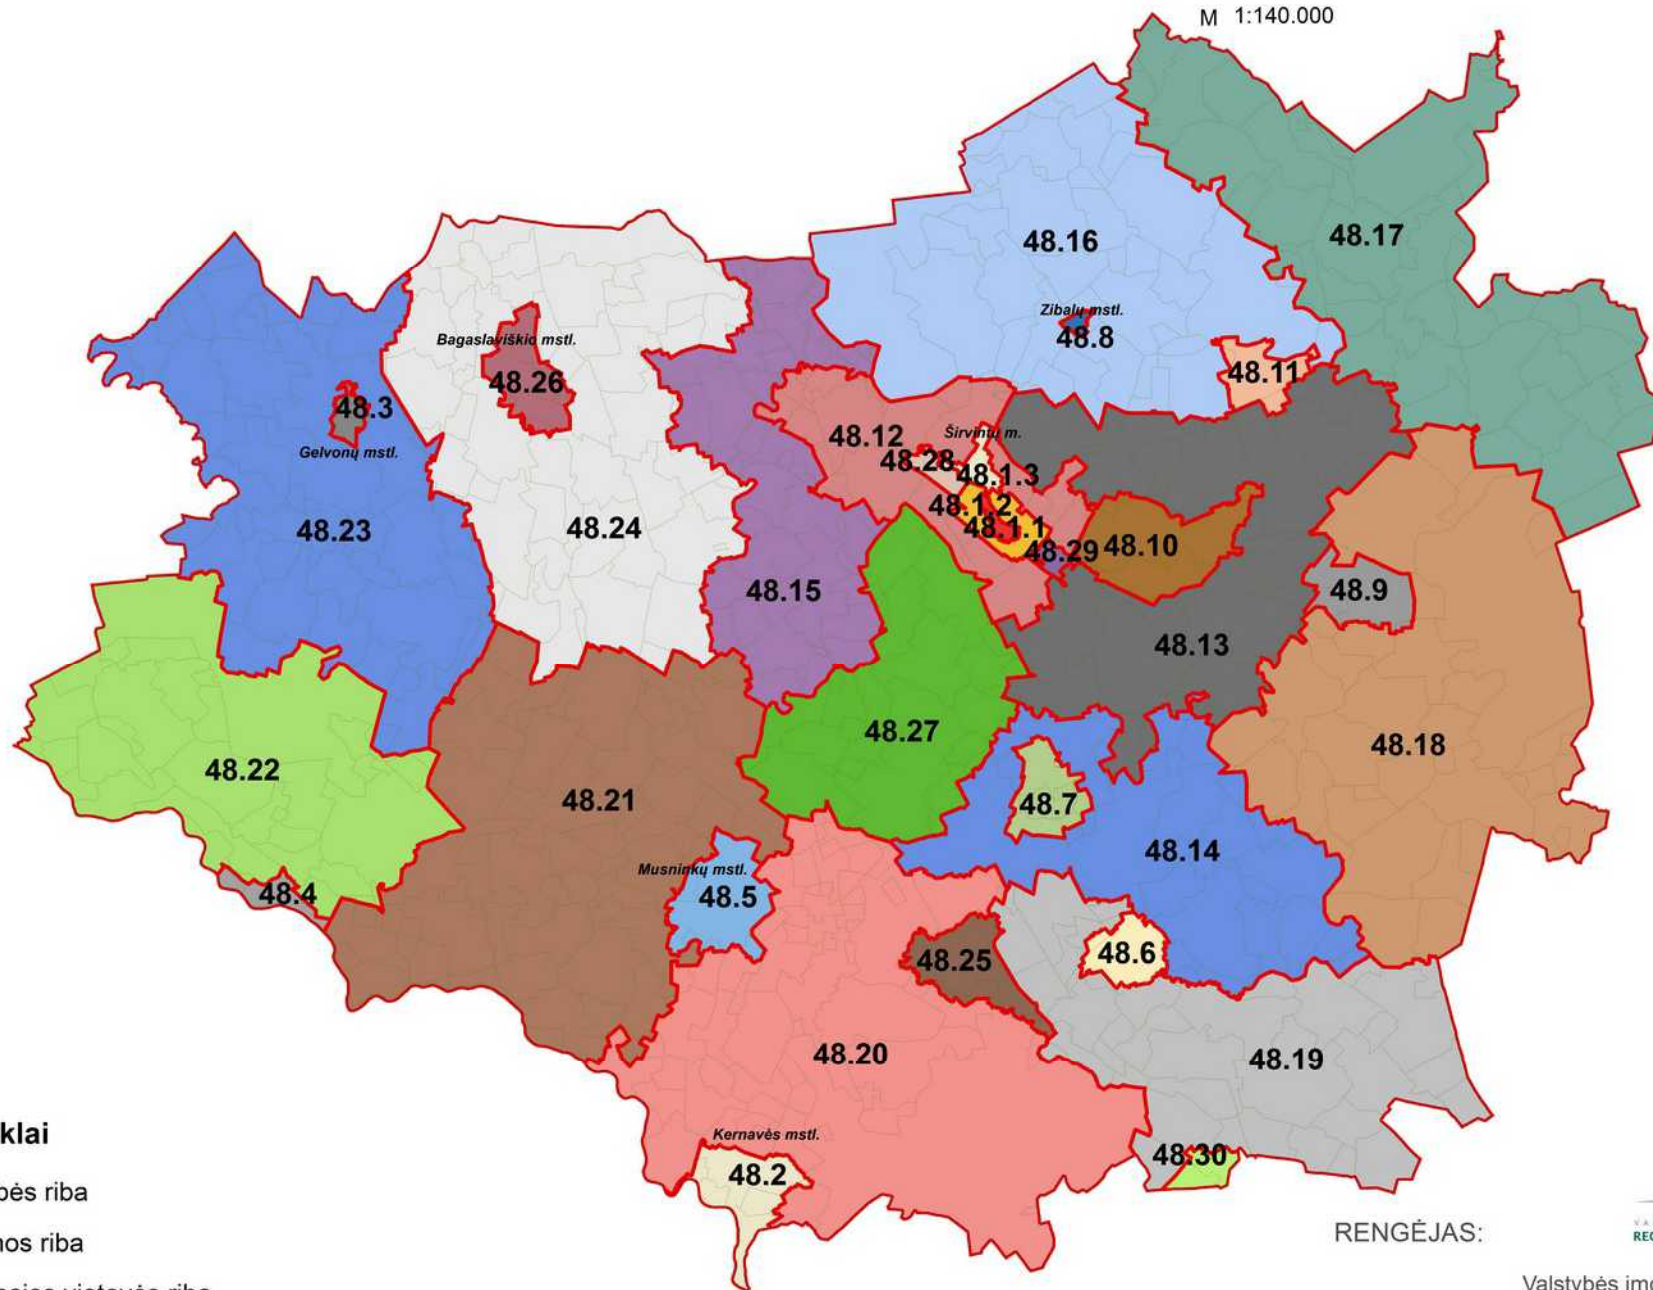

Širvintų r. savivaldybės teritorijos nekilnojamojo turto verčių zonos

M 1:140.000

Sutartiniai ženklai

-  Savivaldybės riba
-  Verčių zonos riba
-  Gyvenamosios vietovės riba

5.2 Verčių zonos nr.

Šakių m. Gyvenamosios vietovės pavadinimas

RENGĖJAS:

Valstybės įmonė Registrų centras

Nekilnojamojo turto verčių žemėlapis sudarymui
panaudotas topografinis pagrindas GDB10LT, 2018
Sudarymo data: 2018 m. rugpjūčio 1 d.