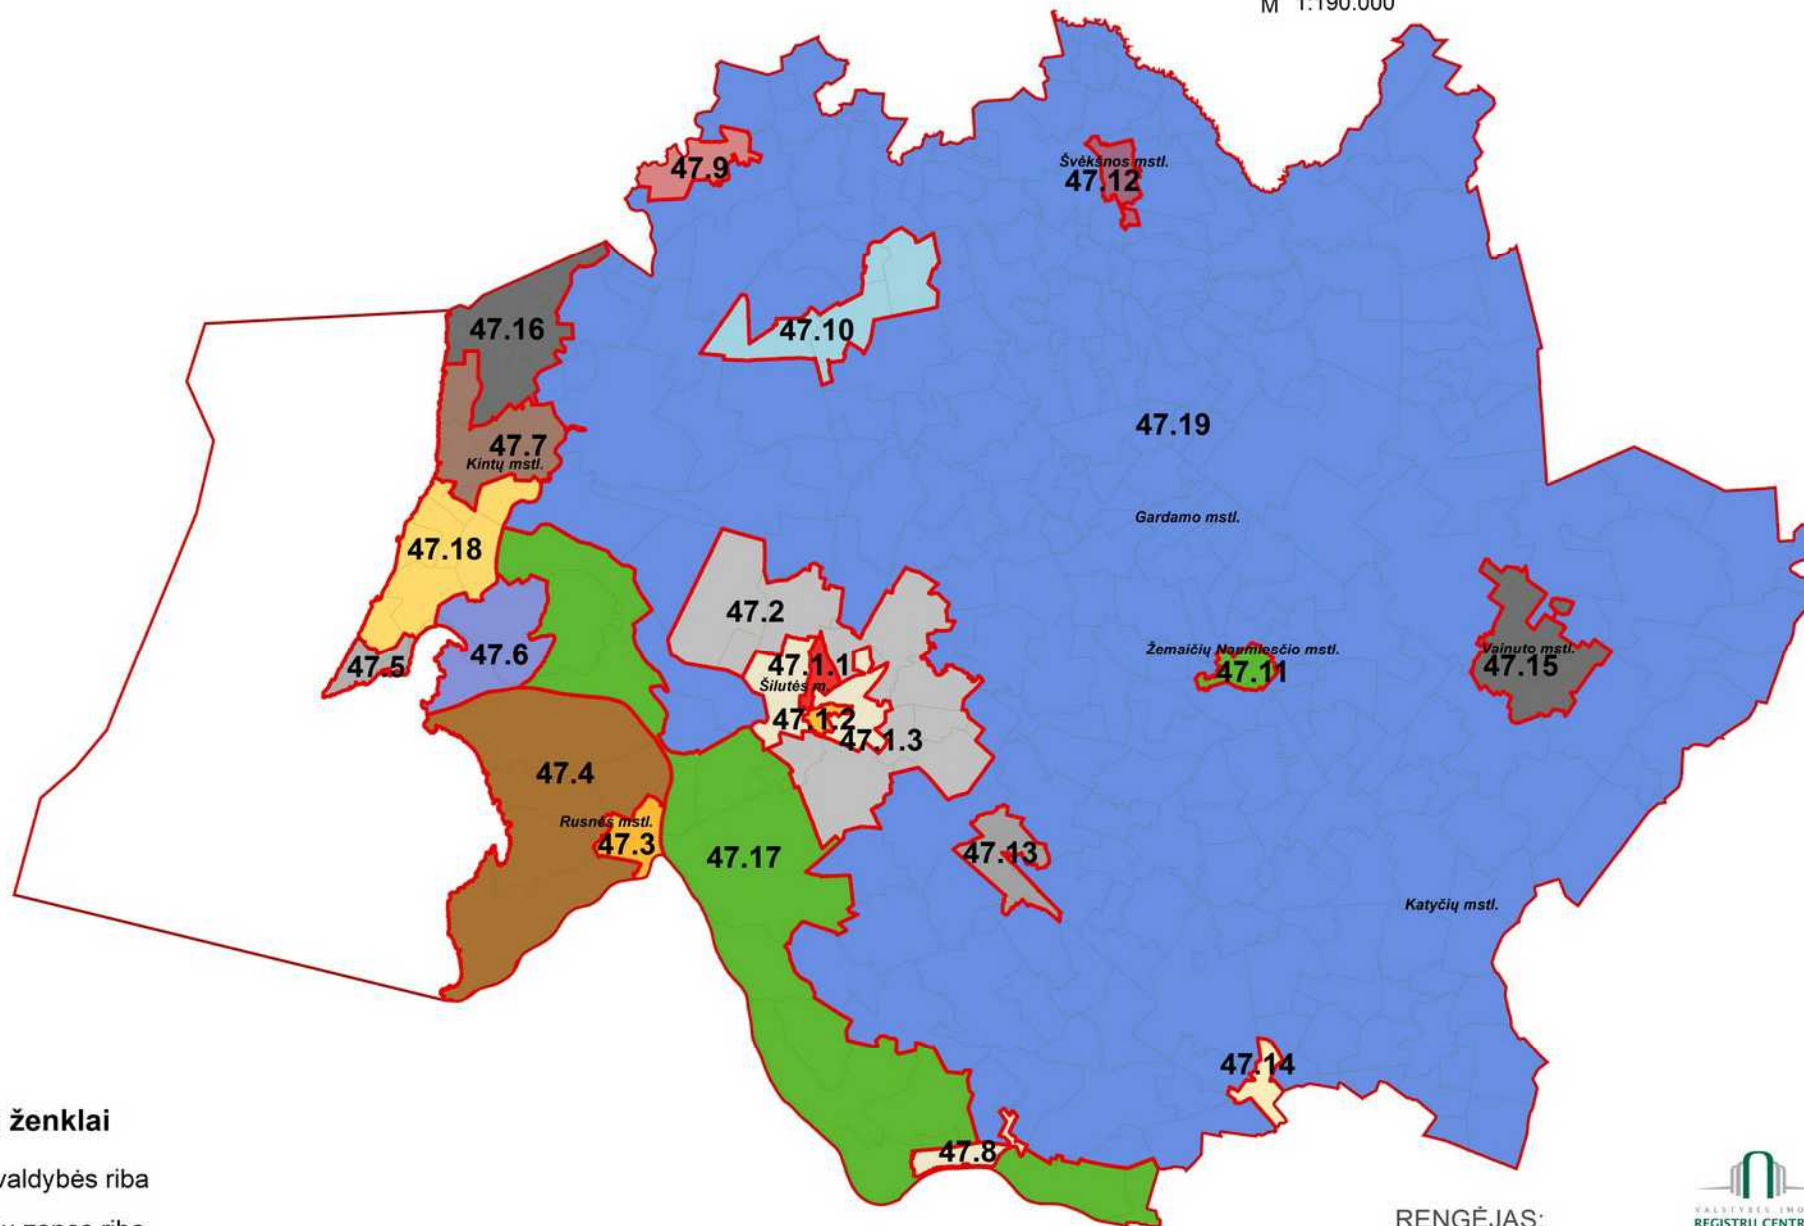

# Šilutės r. savivaldybės teritorijos nekilnojamojo turto verčių zonas

M 1:190.000

## Sutartiniai ženklai

- Savivaldybės riba
- Verčių zonos riba
- Gyvenamosios vietovės riba

**5.2** Verčių zonos nr.

*Šakių m.* Gyvenamosios vietovės pavadinimas

RENGĖJAS:

Valstybės įmonė Registrų centras

Nekilnojamojo turto verčių žemėlapis sudarymui  
panaudotas topografinis pagrindas GDB10LT, 2018  
Sudarymo data: 2018 m. rugpjūčio 1 d.