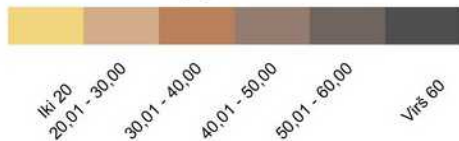

RENGĖJAS:

Valstybės įmonė Registrų centras

Nekilnojamojo turto verčių žemėlapis sudarymui
panaudotas topografinis pagrindas GDB10LT, 2018
Sudarymo data: 2018 m. rugpjūčio 1 d.