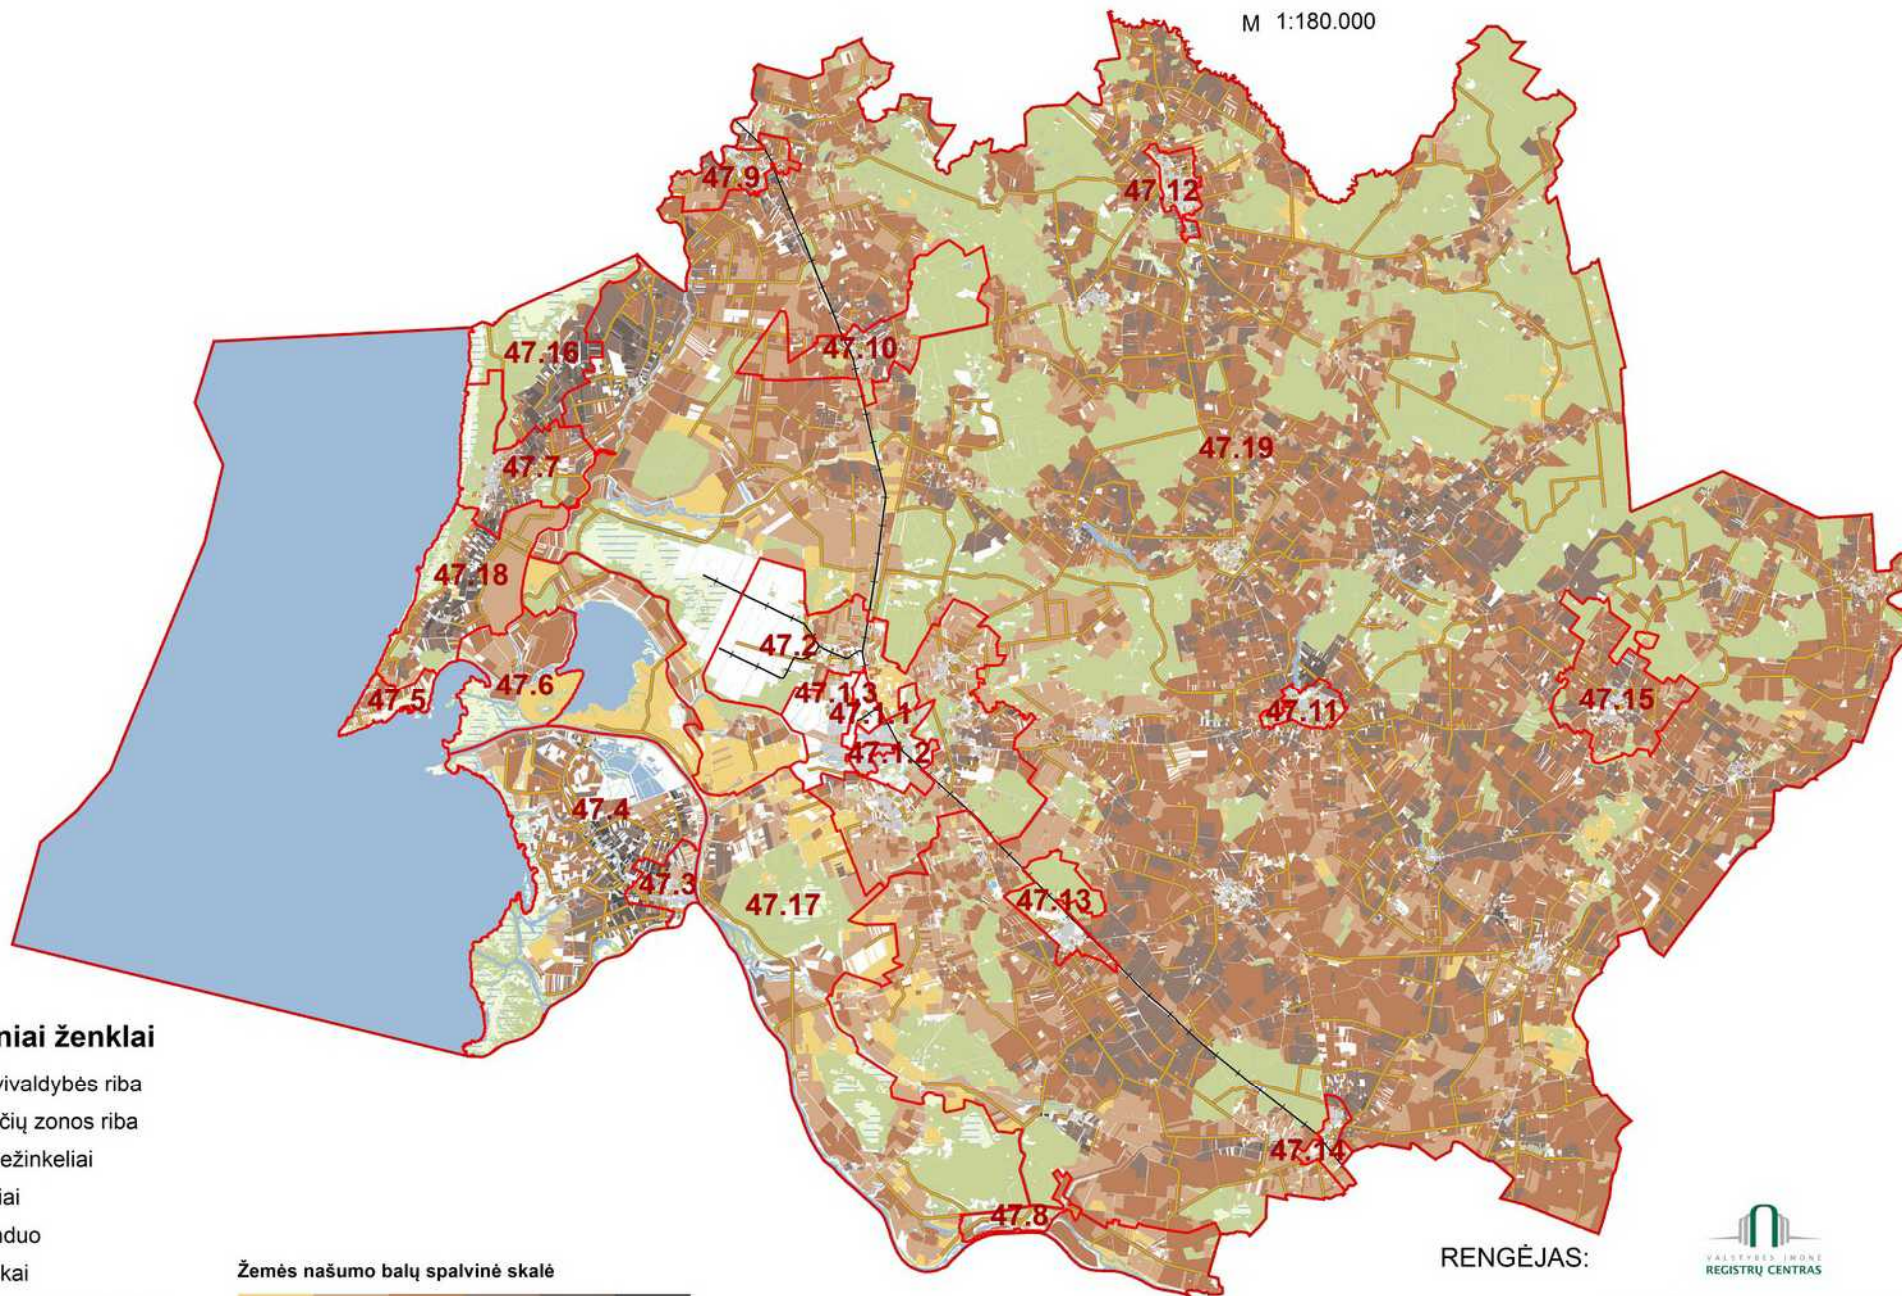

# Šilutės r. savivaldybės žemės našumo balų žemėlapis

M 1:180.000

## Sutartiniai ženklai

- Savivaldybės riba
- Verčių zonos riba
- Geležinkeliai
- Keliai
- Vanduo
- Miškai
- Užstatytos teritorijos
- Sodai
- Pelkės
- 5.2** Verčių zonos Nr.

## Žemės našumo balų spalvinė skalė

RENGĖJAS:

Valstybės įmonė Registrų centras

Nekilnojamojo turto verčių žemėlapis sudarymui  
panaudotas topografinis pagrindas GDB10LT, 2018  
Sudarymo data: 2018 m. rugpjūčio 1 d.