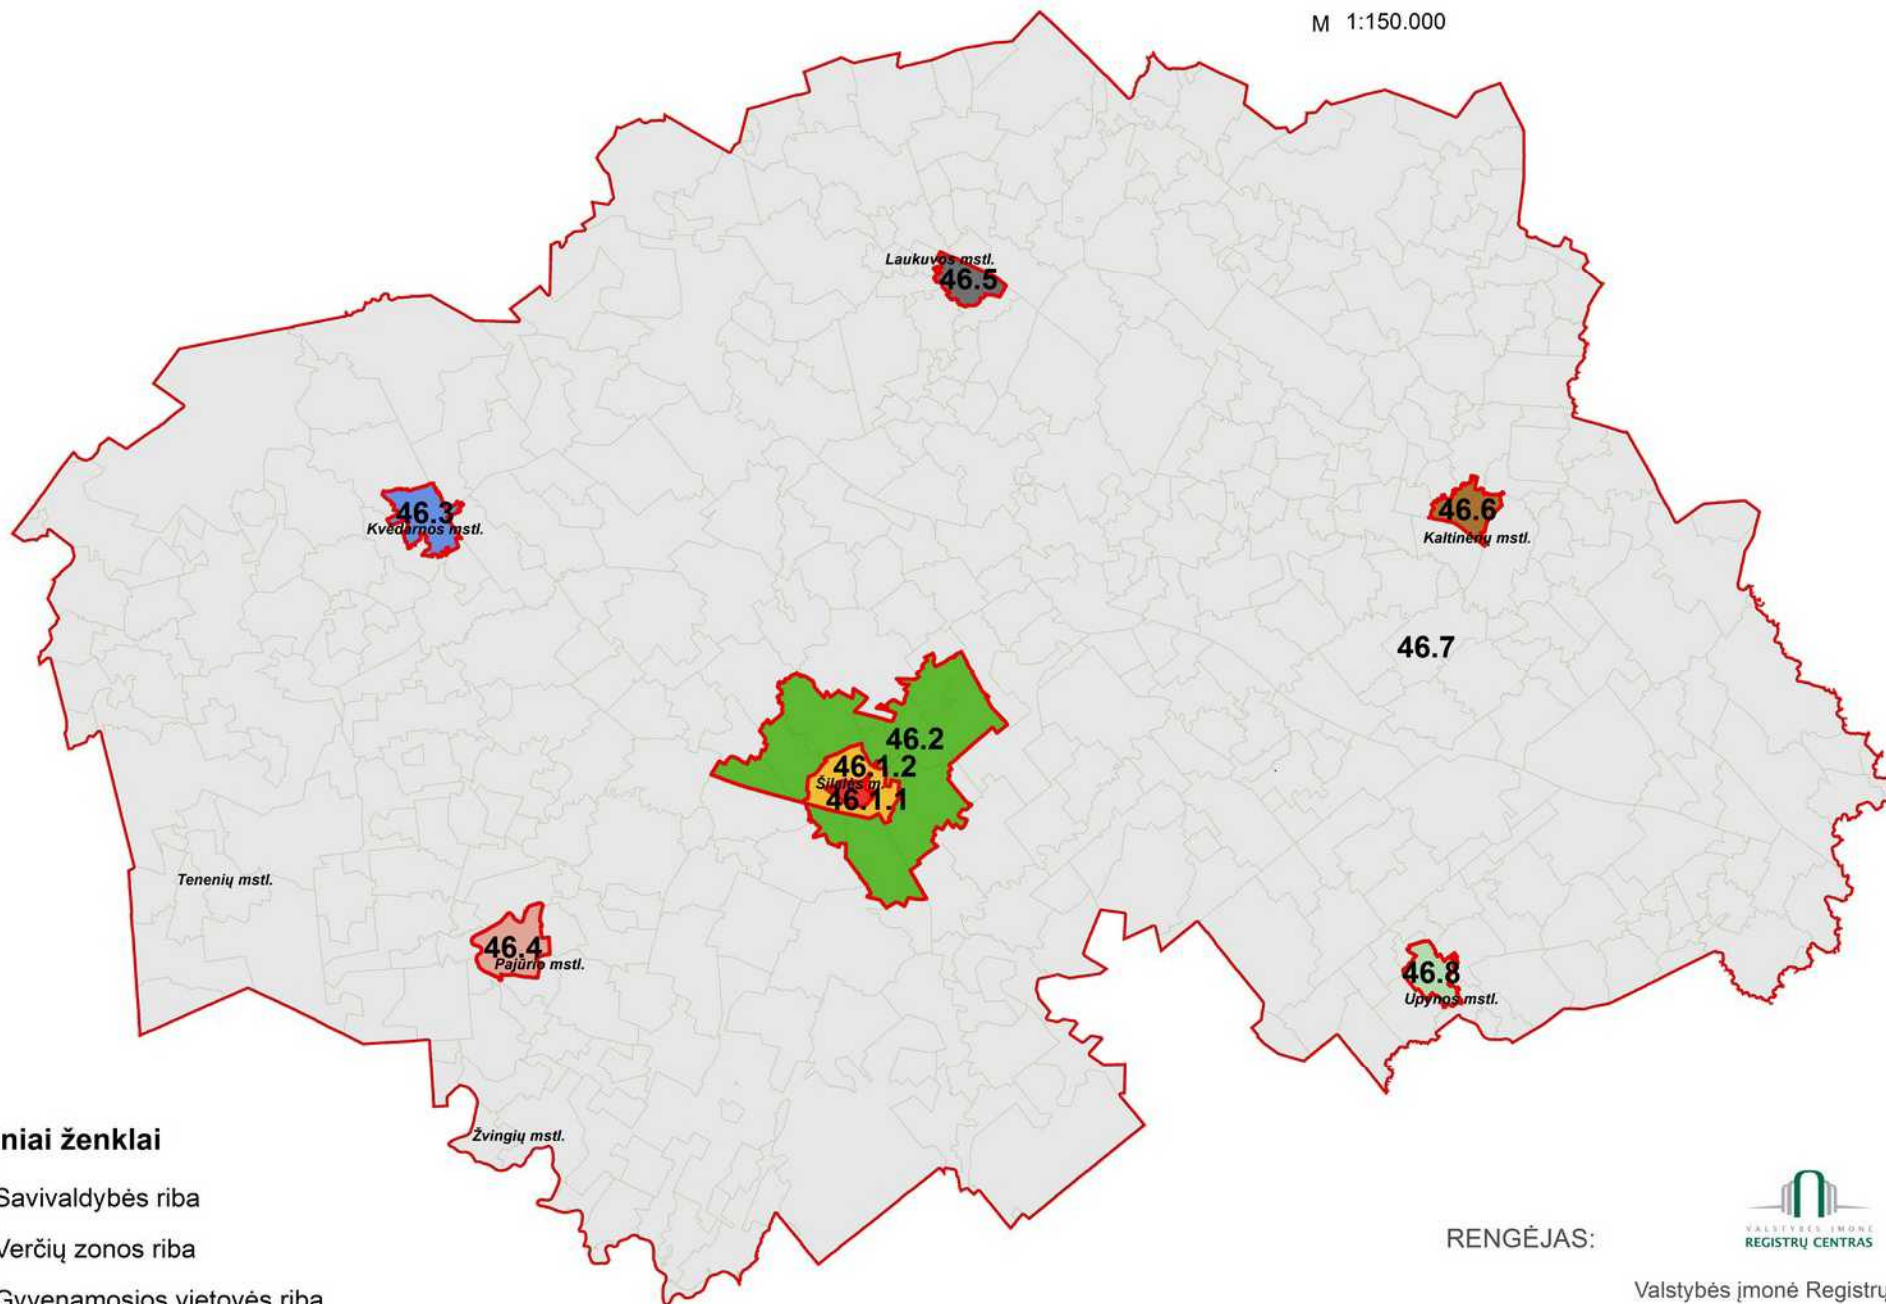

# Šilalės r. savivaldybės teritorijos nekilnojamojo turto verčių zonos

M 1:150.000

## Sutartiniai ženklai

-  Savivaldybės riba
-  Verčių zonos riba
-  Gyvenamosios vietovės riba

**5.2** Verčių zonos nr.

*Šakių m.* Gyvenamosios vietovės pavadinimas

RENGĖJAS:

Valstybės įmonė Registrų centras

Nekilnojamojo turto verčių žemėlapis sudarymui  
panaudotas topografinis pagrindas GDB10LT, 2018  
Sudarymo data: 2018 m. rugpjūčio 1 d.