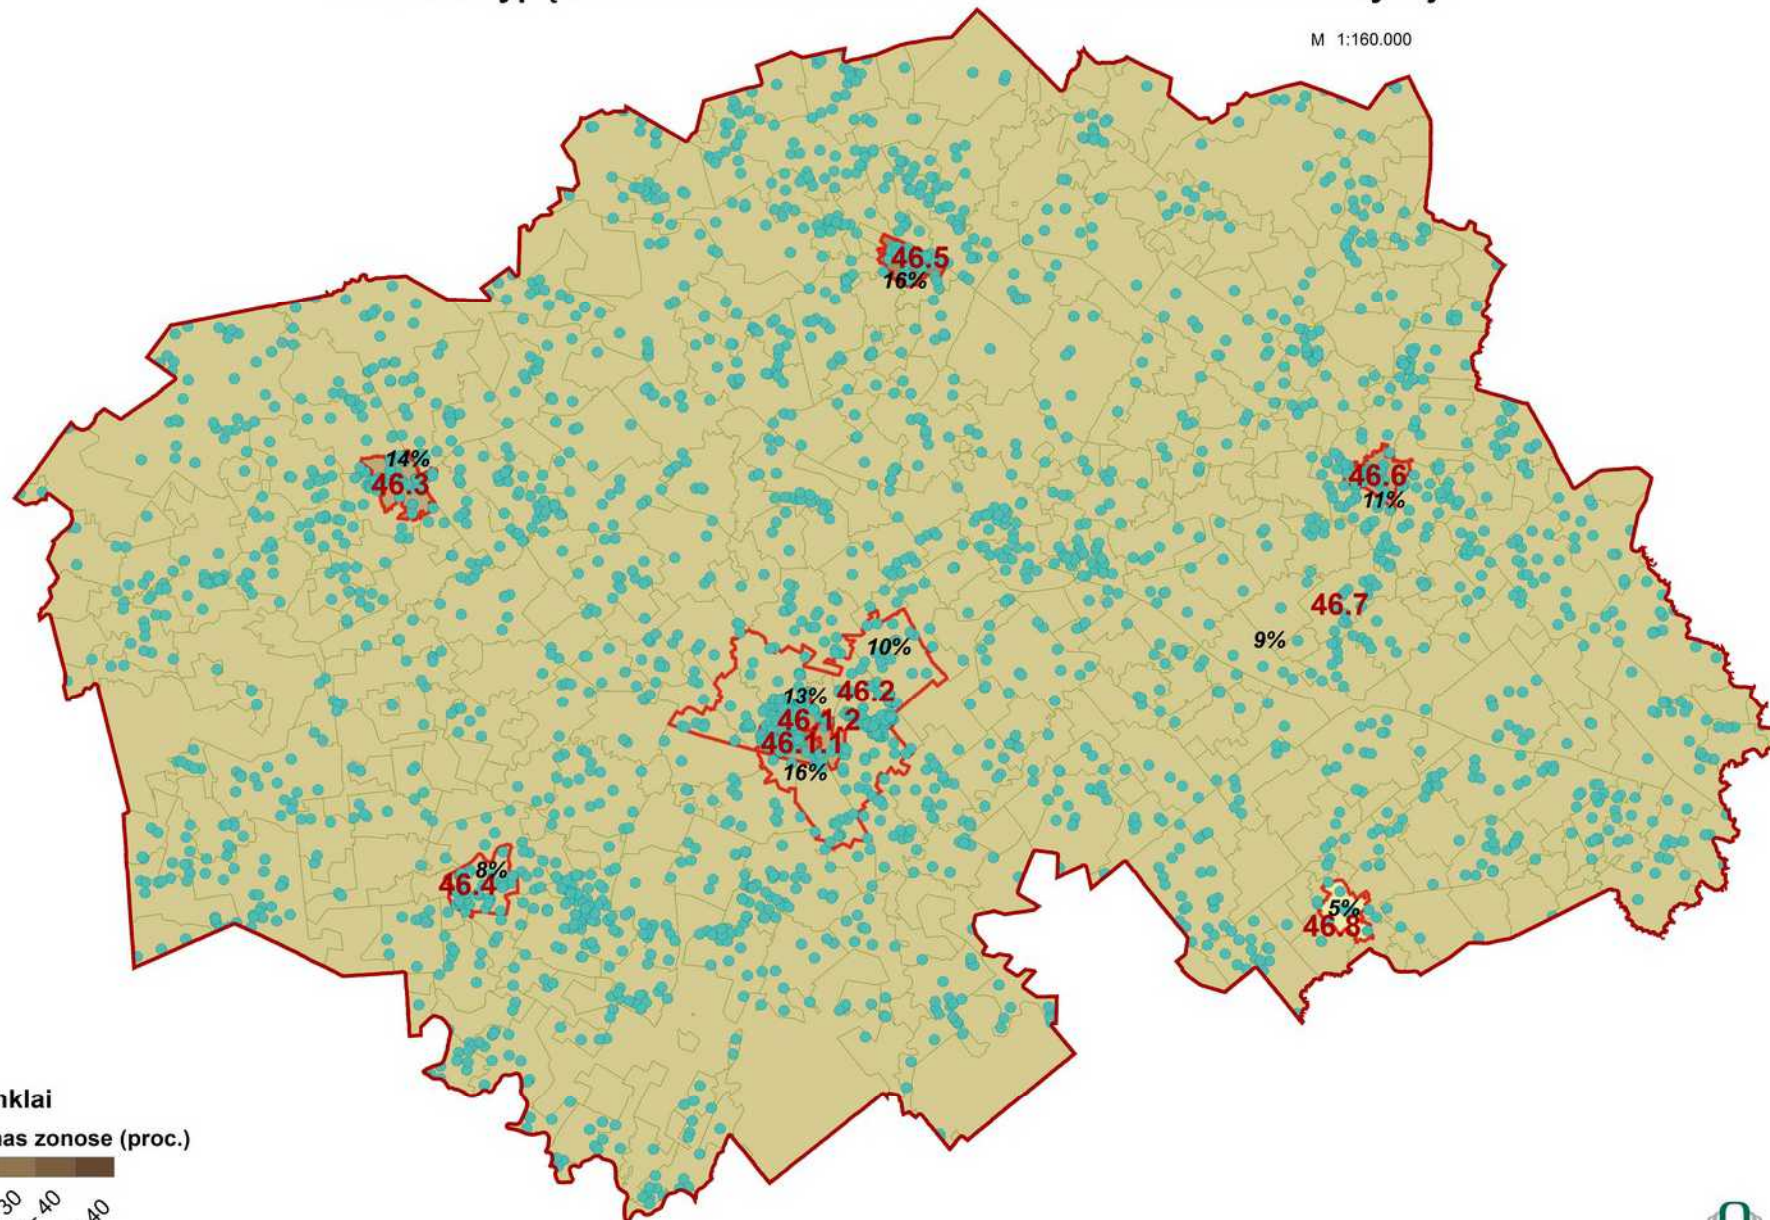

# Žemės sklypų 2014.01.01-2018.08.01 sandoriai Šilalės r. savivaldybėje

M 1:160.000

## Sutartiniai ženklai

Rinkos aktyvumas zonos (proc.)

● Parduoti sklypai

▭ Savivaldybės riba

▭ Verčių zonos riba

**5.2** Verčių zonos Nr.

**8%** Rinkos aktyvumas zonos procentais nuo visų zonoje įregistruotų žemės sklypų skaičiaus

Zonos Nr.	Sklypų sk.	Aktyvumas
46.1.1	245	16%
46.1.2	788	13%
46.2	2616	10%
46.3	667	14%
46.4	575	8%
46.5	439	16%
46.6	406	11%
46.7	37343	9%
46.8	261	5%

RENGĖJAS:

Valstybės įmonė Registrų centras

Nekilnojamojo turto verčių žemėlapis sudarymui panaudotas topografinis pagrindas GDB10LT, 2018