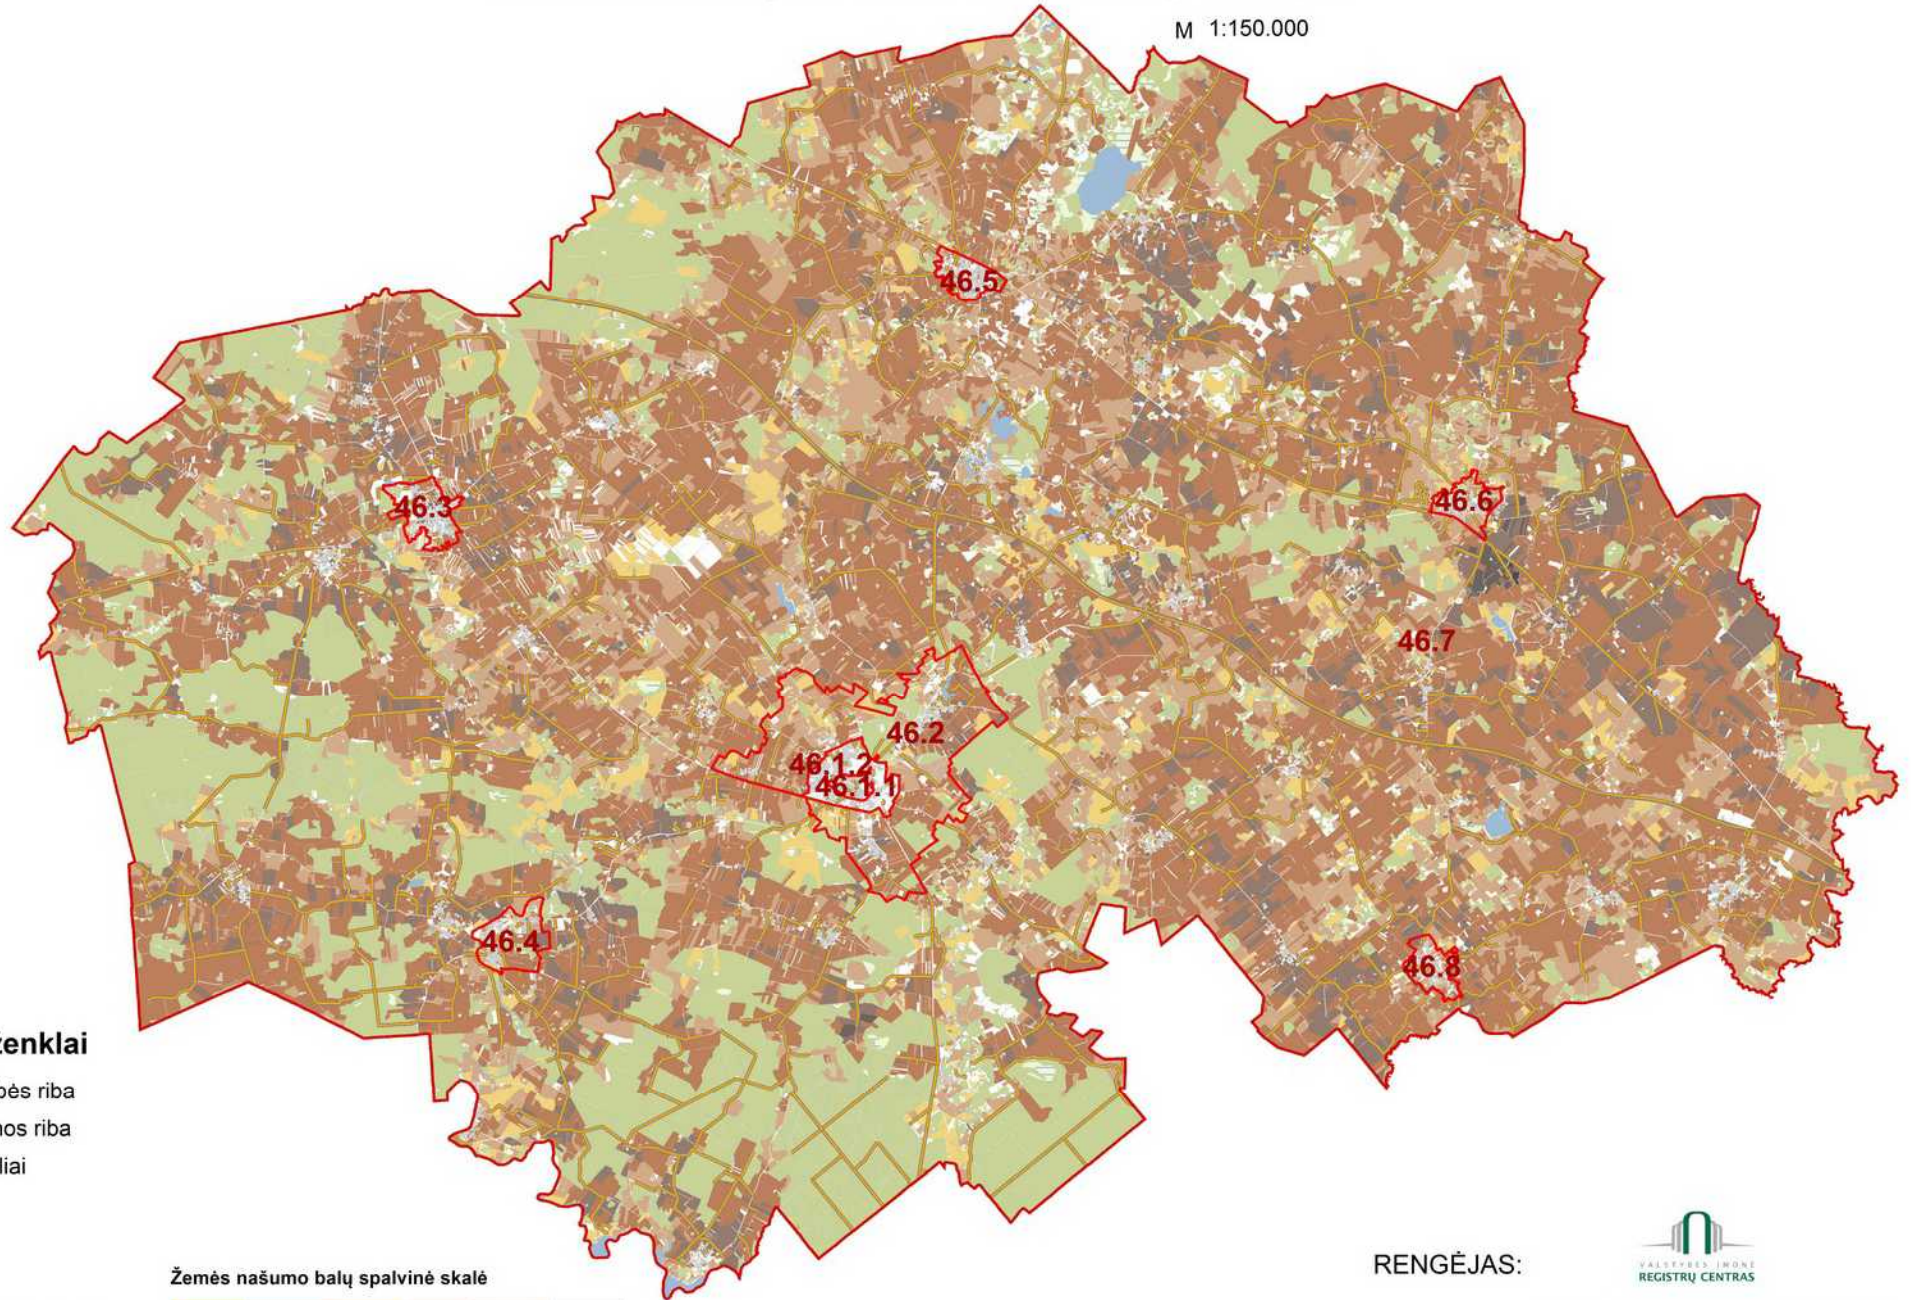

Šilalės r. savivaldybės žemės našumo balų žemėlapis

M 1:150.000

Sutartiniai ženklai

-  Savivaldybės riba
-  Verčių zonos riba
-  Geležinkeliai
-  Keliai
-  Vanduo
-  Miškai
-  Užstatytos teritorijos
-  Sodai
-  Pelkės
- 5.2** Verčių zonos Nr.

Žemės našumo balų spalvinė skalė

RENGĖJAS:

Valstybės įmonė Registrų centras

Nekilnojamojo turto verčių žemėlapiui sudarymui panaudotas topografinis pagrindas GDB10LT, 2018
Sudarymo data: 2018 m. rugpjūčio 1 d.