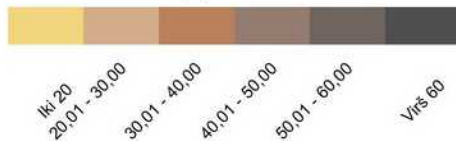

RENGĖJAS:

Valstybės įmonė Registrų centras

Nekilnojamojo turto verčių žemėlapiui sudarymui panaudotas topografinis pagrindas GDB10LT, 2018
Sudarymo data: 2018 m. rugpjūčio 1 d.