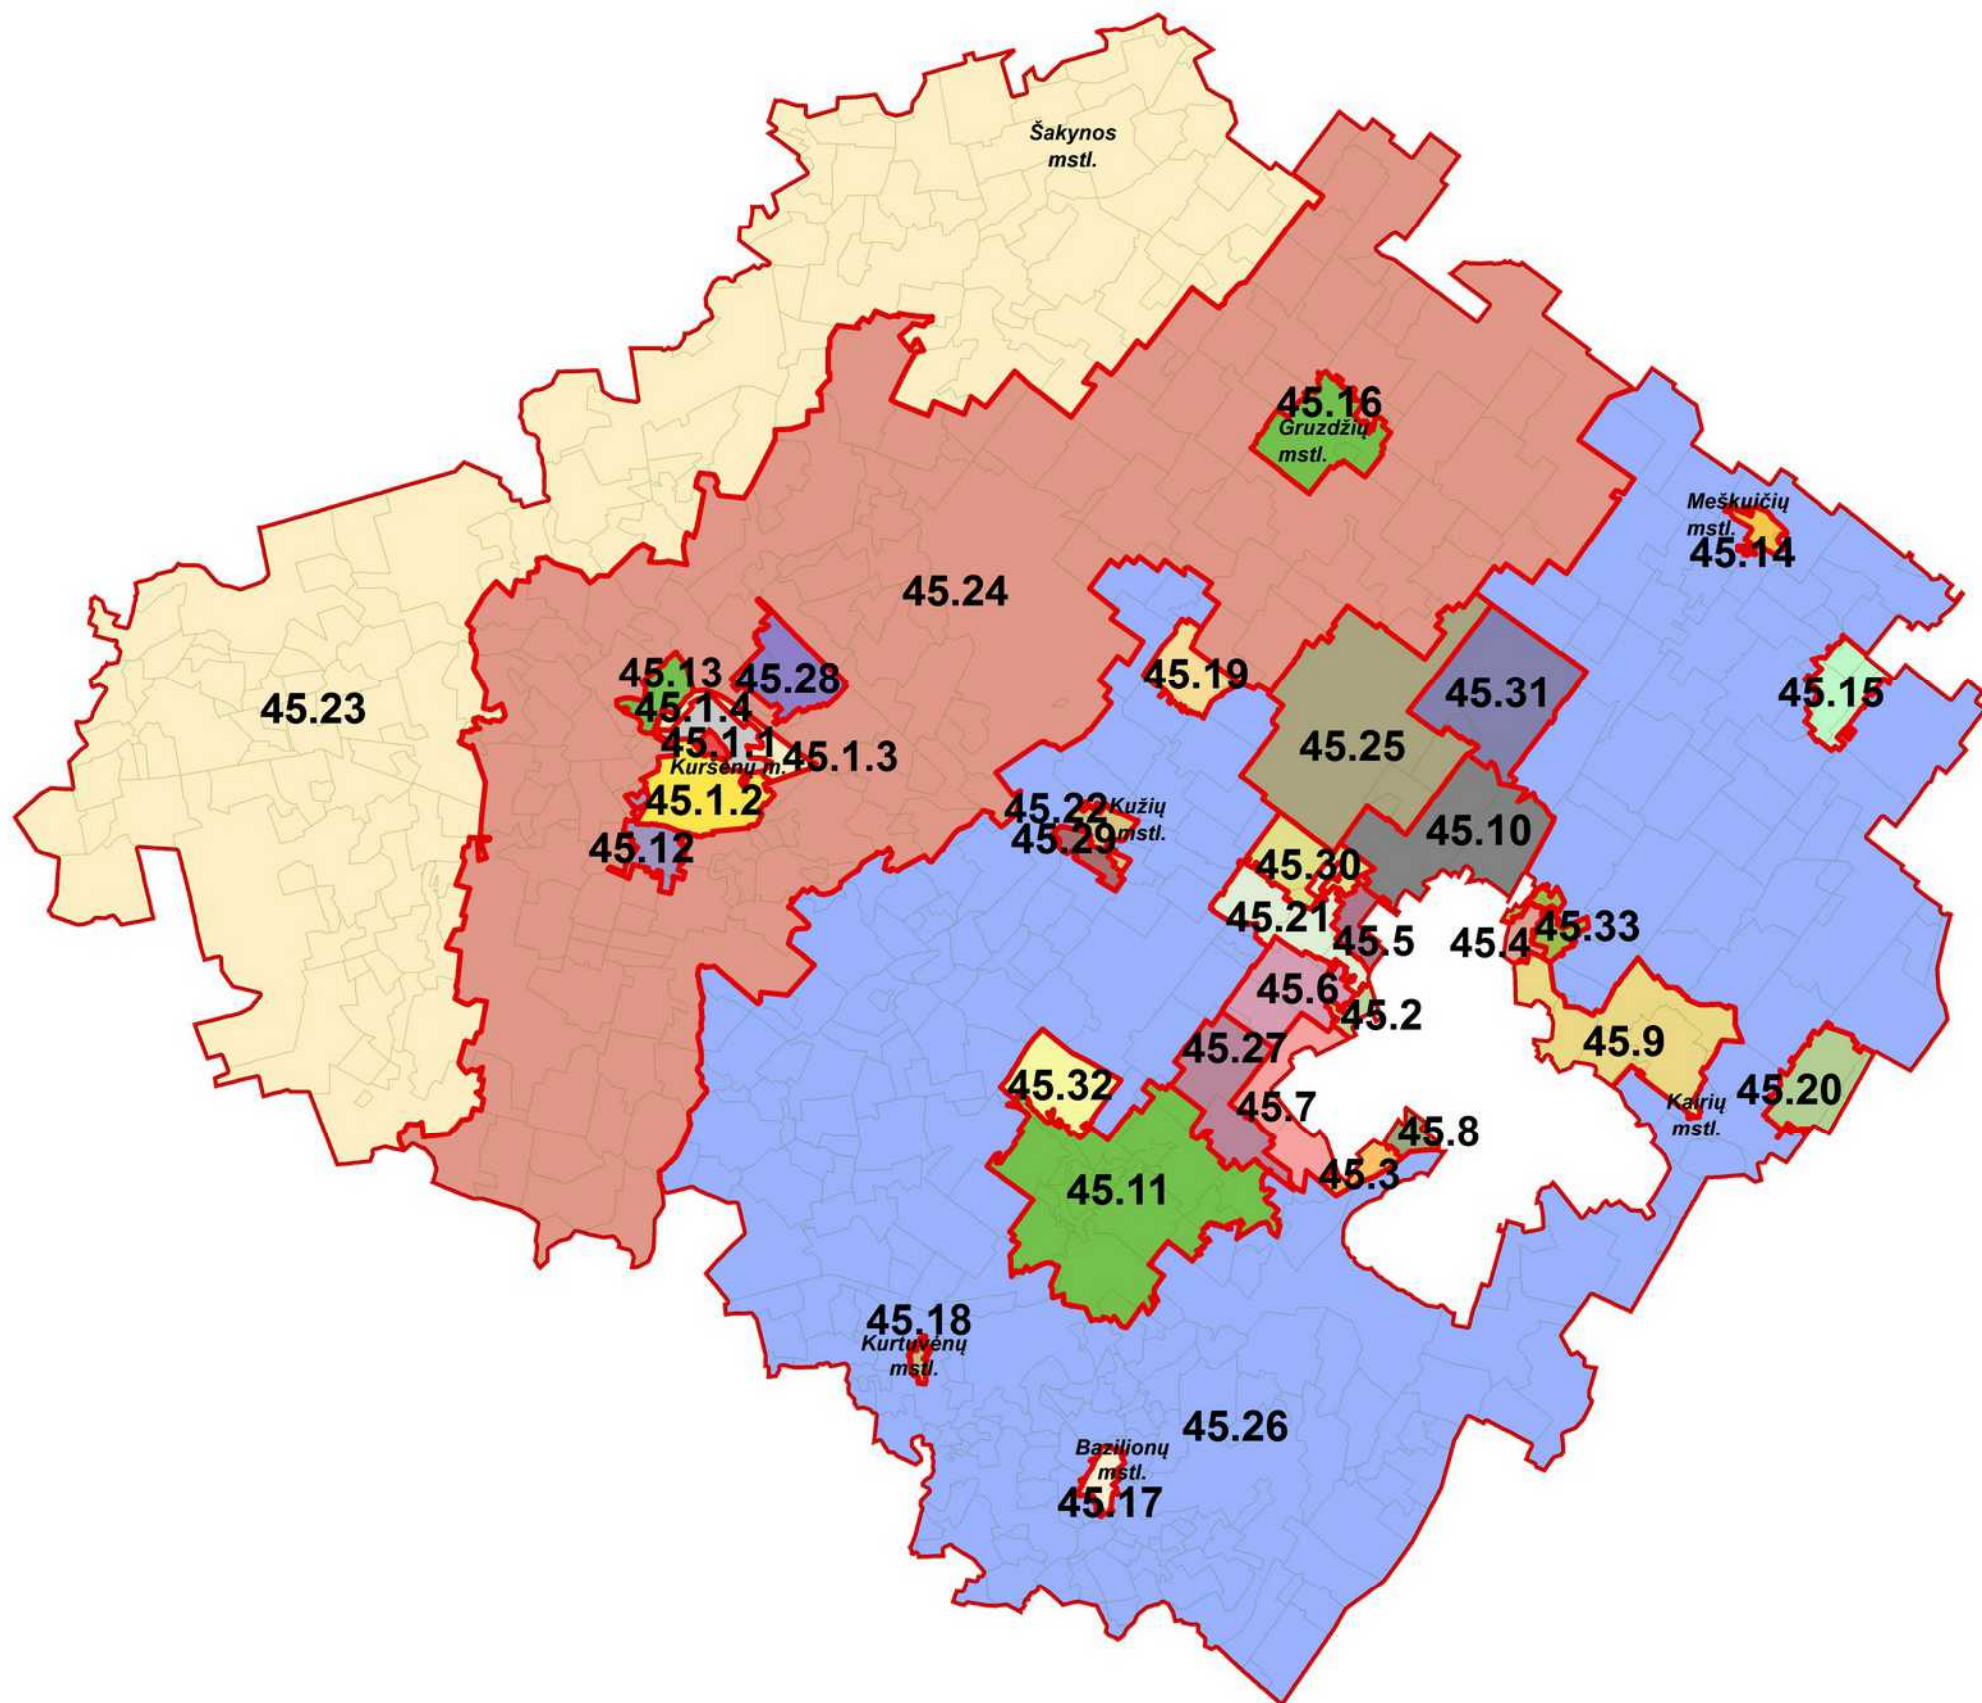

# Šiaulių r. savivaldybės teritorijos nekilnojamojo turto verčių zonos

M 1:240.000

## Sutartiniai ženklai

-  Savivaldybės riba
-  Verčių zonos riba
-  Gyvenamosios vietovės riba
- 5.2** Verčių zonos nr.
- Šakių m. Gyvenamosios vietovės pavadinimas

RENGĖJAS:

Valstybės įmonė Registrų centras

Nekilnojamojo turto verčių žemėlapiui sudarymui panaudotas topografinis pagrindas GDB10LT, 2018

Sudarymo data: 2018 m. rugpjūčio 1 d.