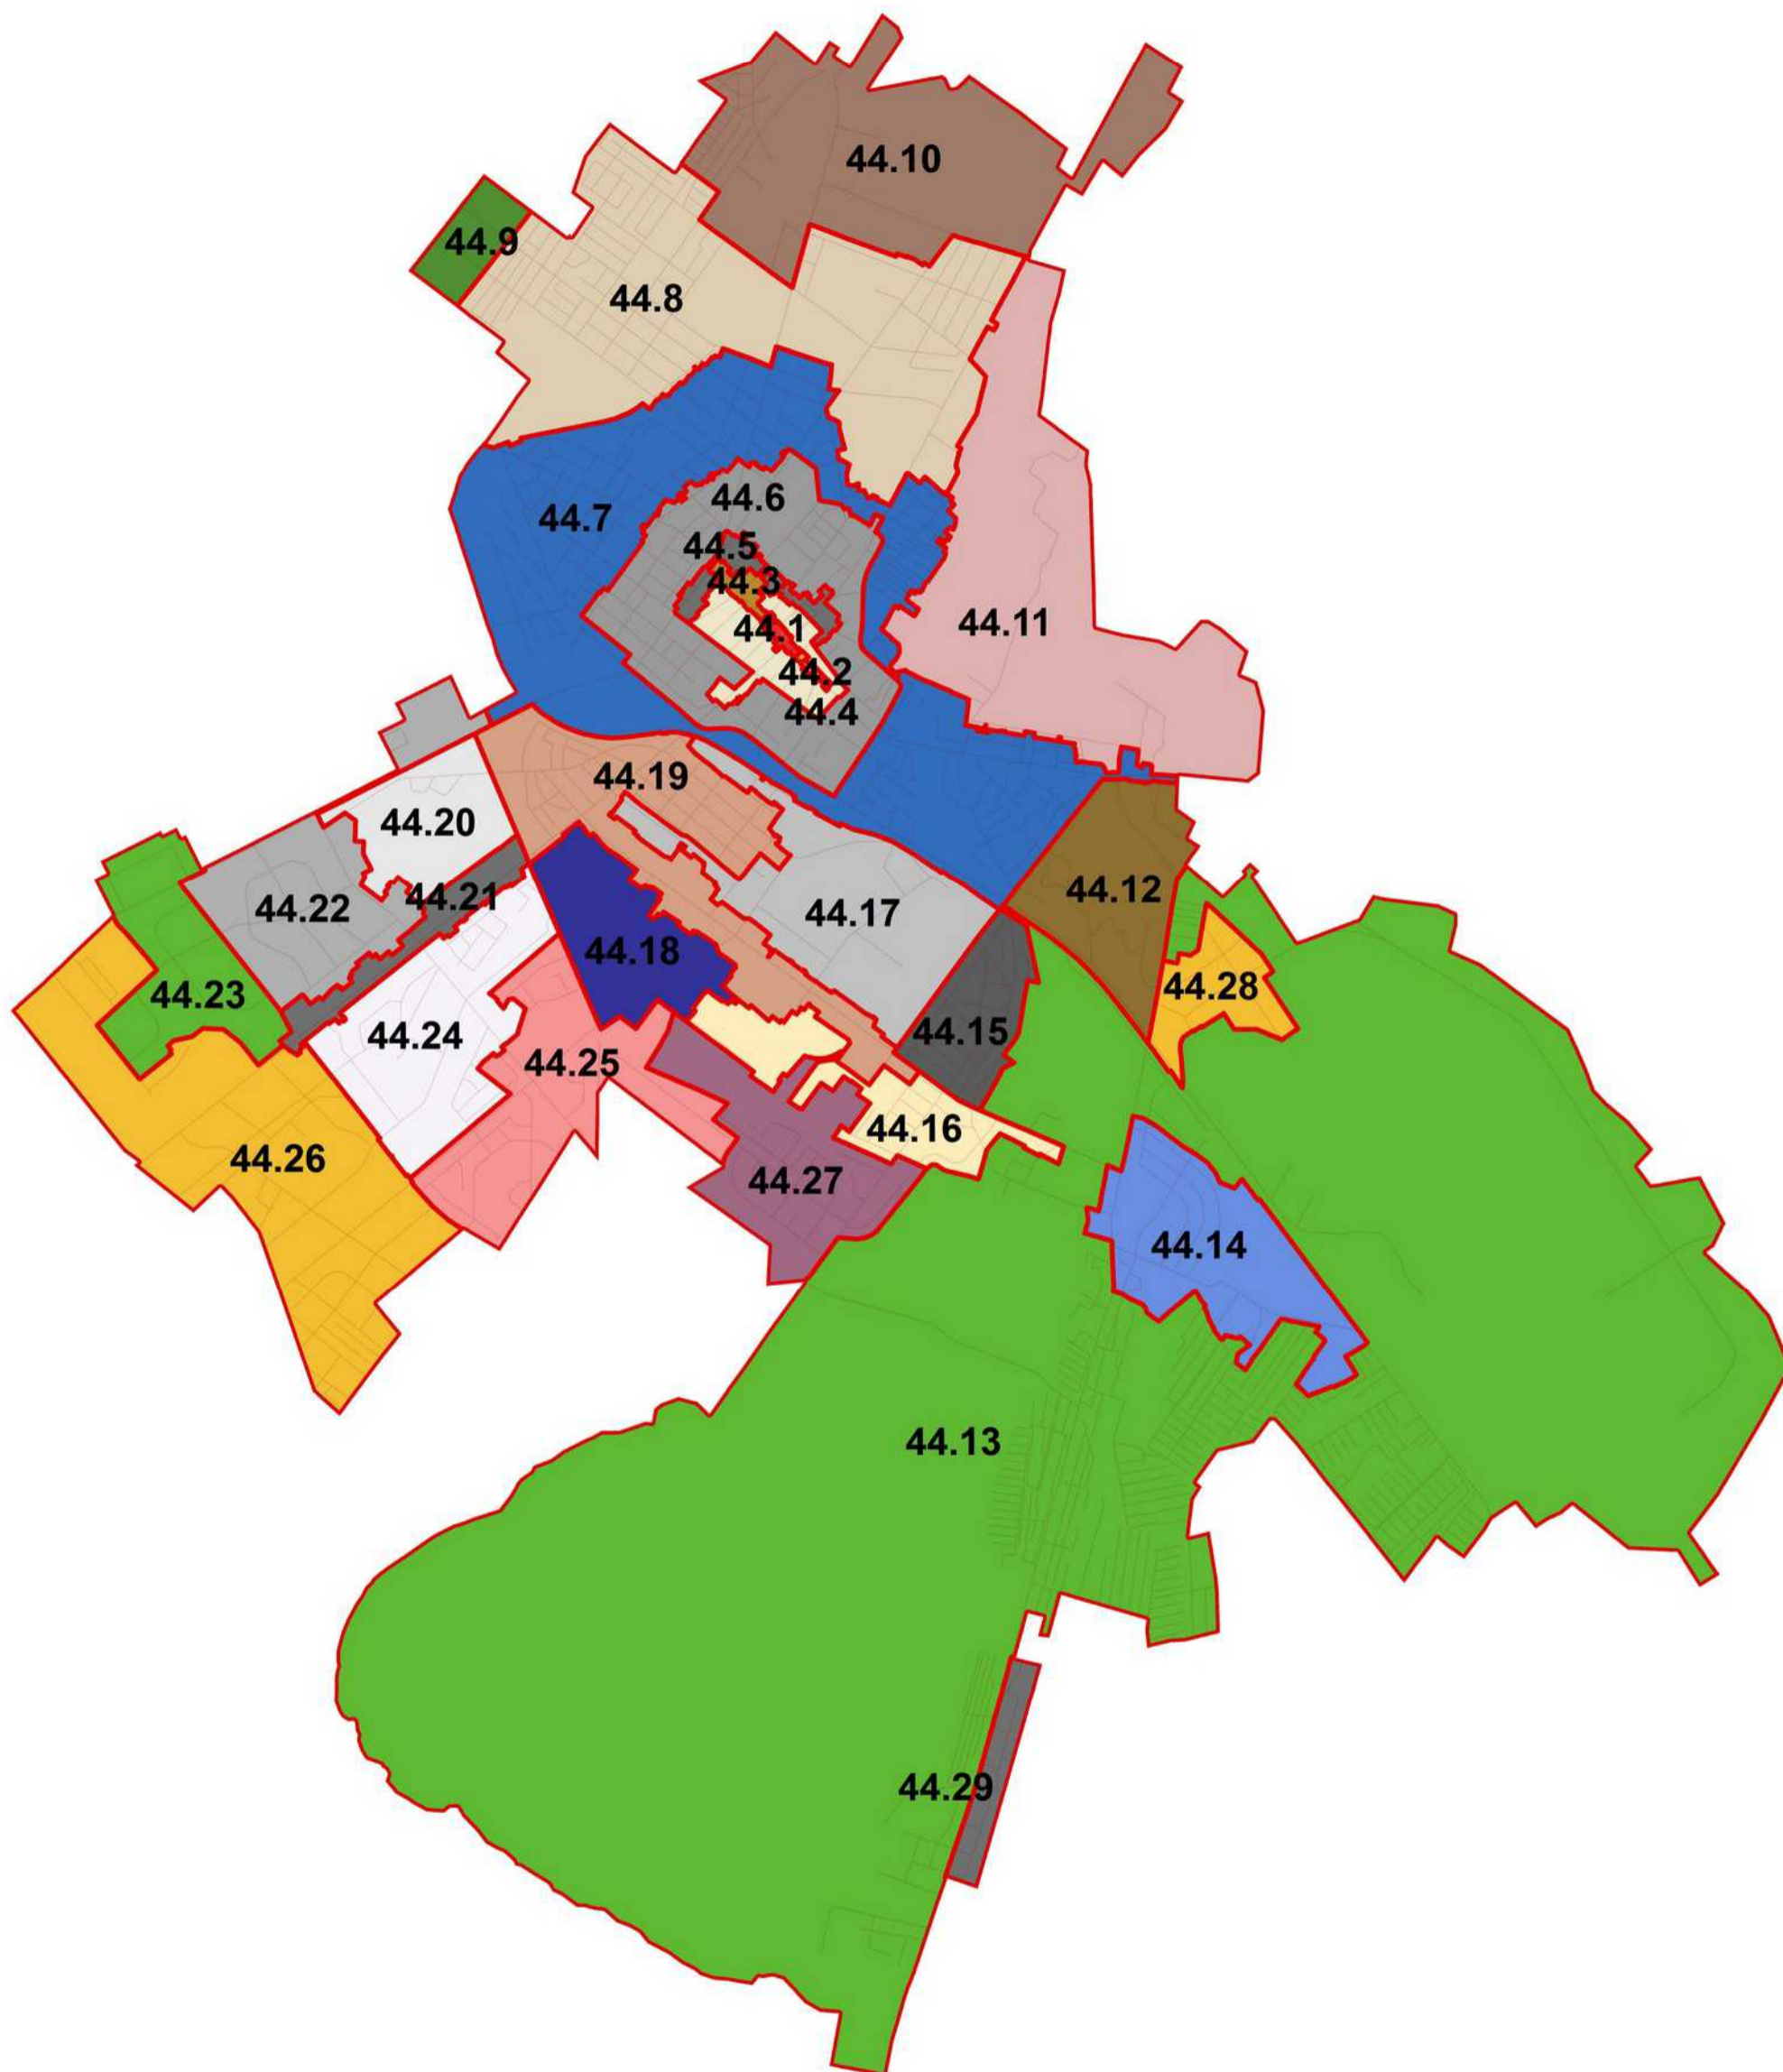

Šiaulių m. savivaldybės teritorijos nekilnojamojo turto verčių zonos

M 1:48.000

Sutartiniai ženklai

-  Verčių zonos riba
-  Savivaldybės riba
-  Gatvės
- 5.2** Verčių zonos nr.

RENGĖJAS:

Valstybės įmonė Registrų centras

Nekilnojamojo turto verčių žemėlapis sudarymui
panaudotas topografinis pagrindas GDB10LT, 2018

Sudarymo data: 2018 m. rugpjūčio 1 d.