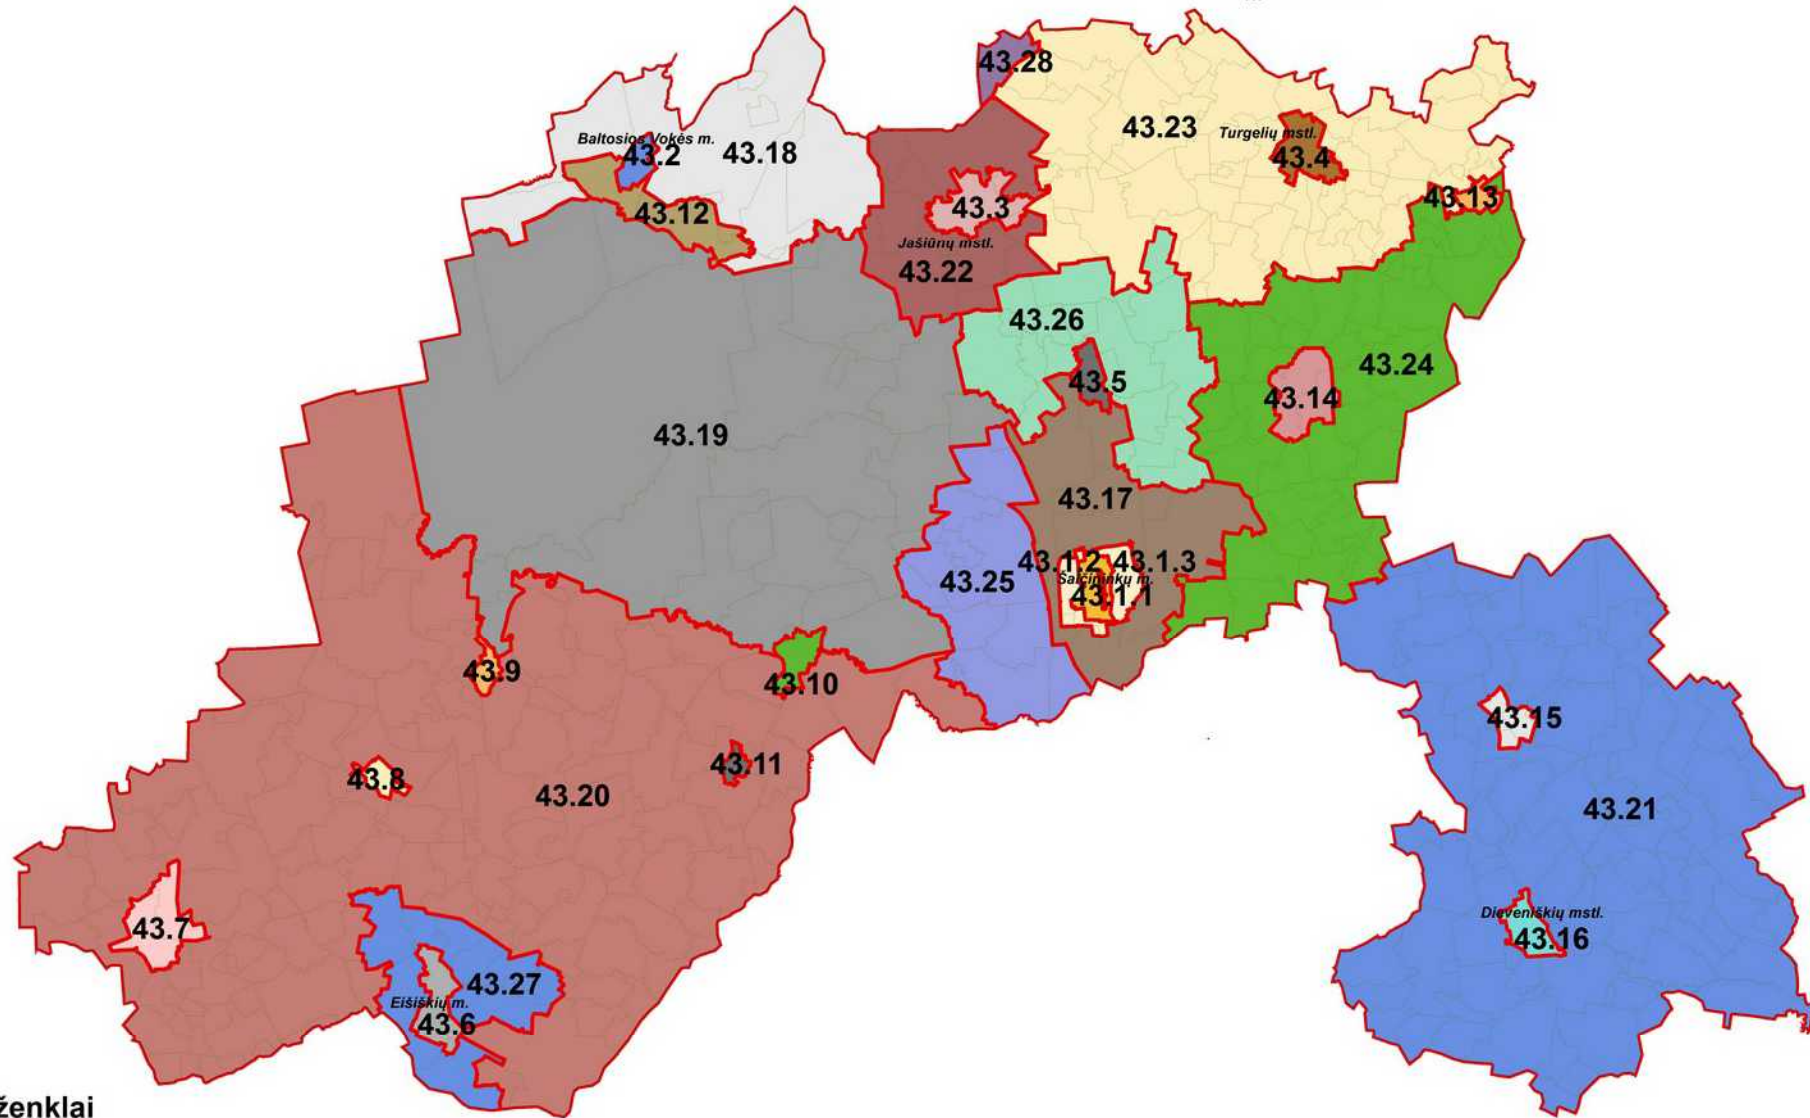

Šalčininkų r. savivaldybės teritorijos nekilnojamojo turto verčių zonas

M 1:200.000

Sutartiniai ženklai

- Savivaldybės riba
- Verčių zonos riba
- Gyvenamosios vietovės riba

5.2 Verčių zonos nr.

Šakių m. Gyvenamosios vietovės pavadinimas

RENGĖJAS:

Valstybės įmonė Registrų centras

Nekilnojamojo turto verčių žemėlapis sudarymui
panaudotas topografinis pagrindas GDB10LT, 2018

Sudarymo data: 2018 m. rugpjūčio 1 d.