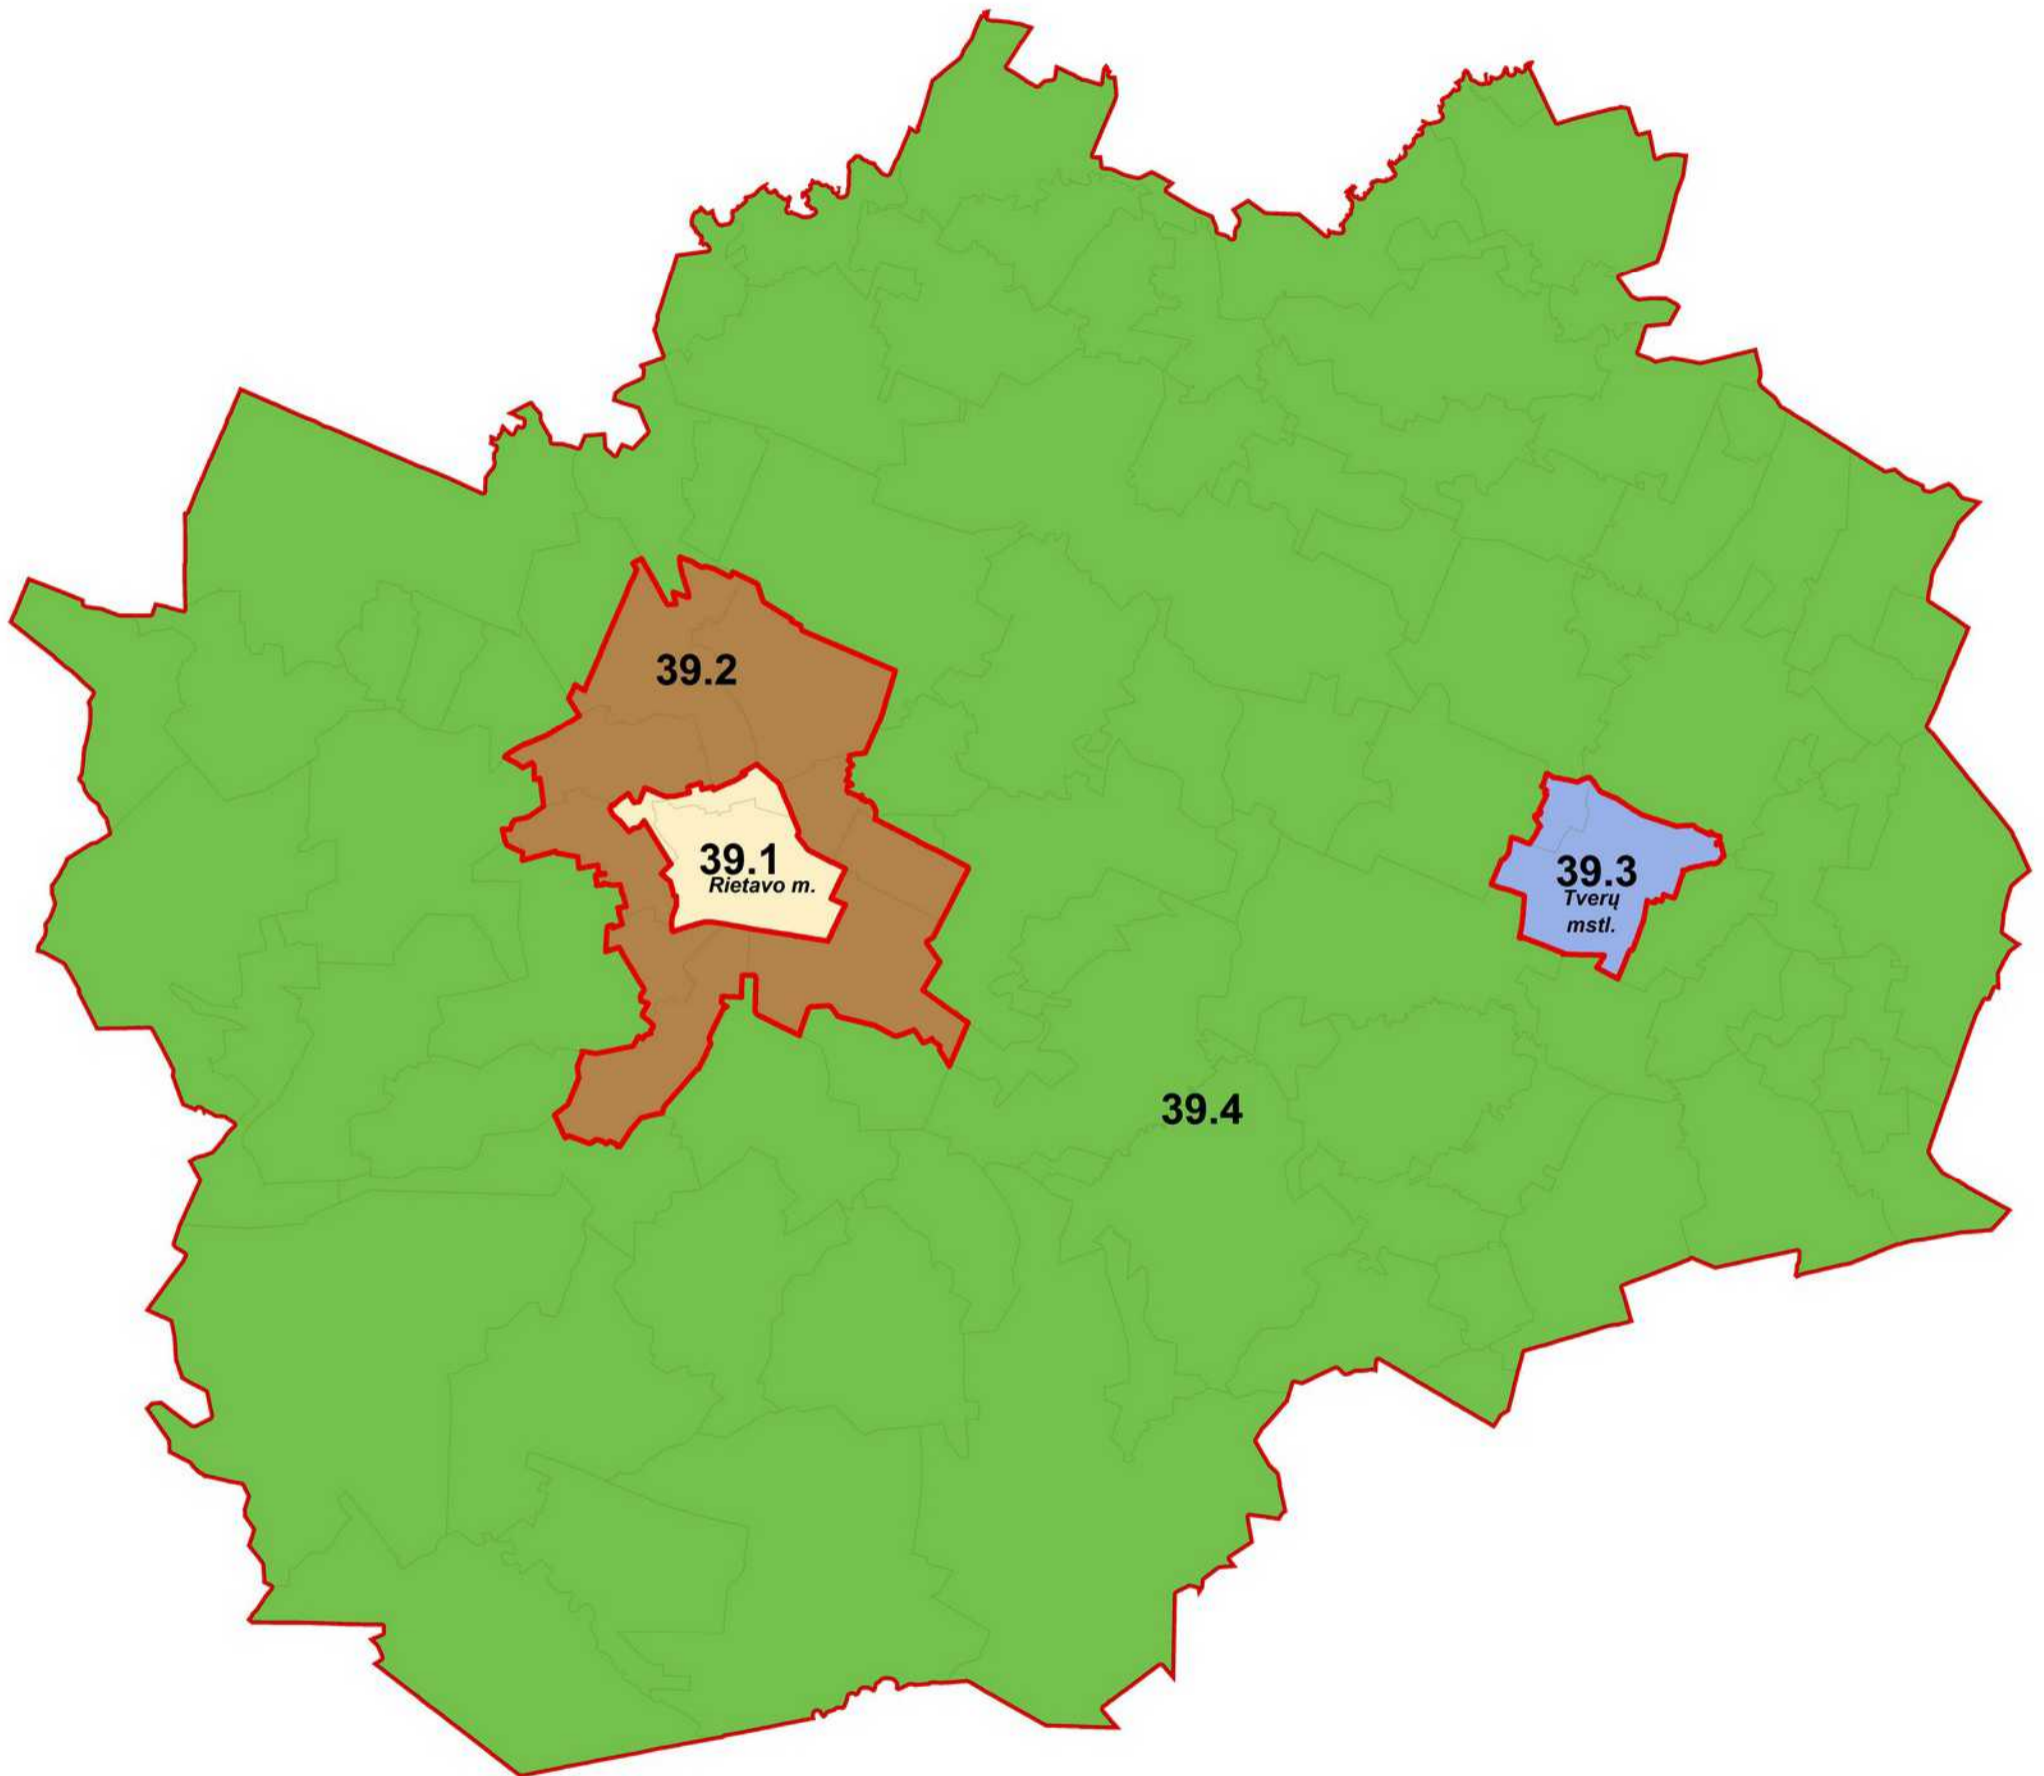

Rietavo savivaldybės teritorijos nekilnojamojo turto verčių zonos

M 1:120.000

Sutartiniai ženklai

-  Savivaldybės riba
-  Verčių zonos riba
-  Gyvenamosios vietovės riba
- 5.2** Verčių zonos nr.
- Šakių m.* Gyvenamosios vietovės pavadinimas

RENGĖJAS:

Valstybės įmonė Registrų centras

Nekilnojamojo turto verčių žemėlapis sudarymui panaudotas topografinis pagrindas GDB10LT, 2018

Sudarymo data: 2018 m. rugpjūčio 1 d.