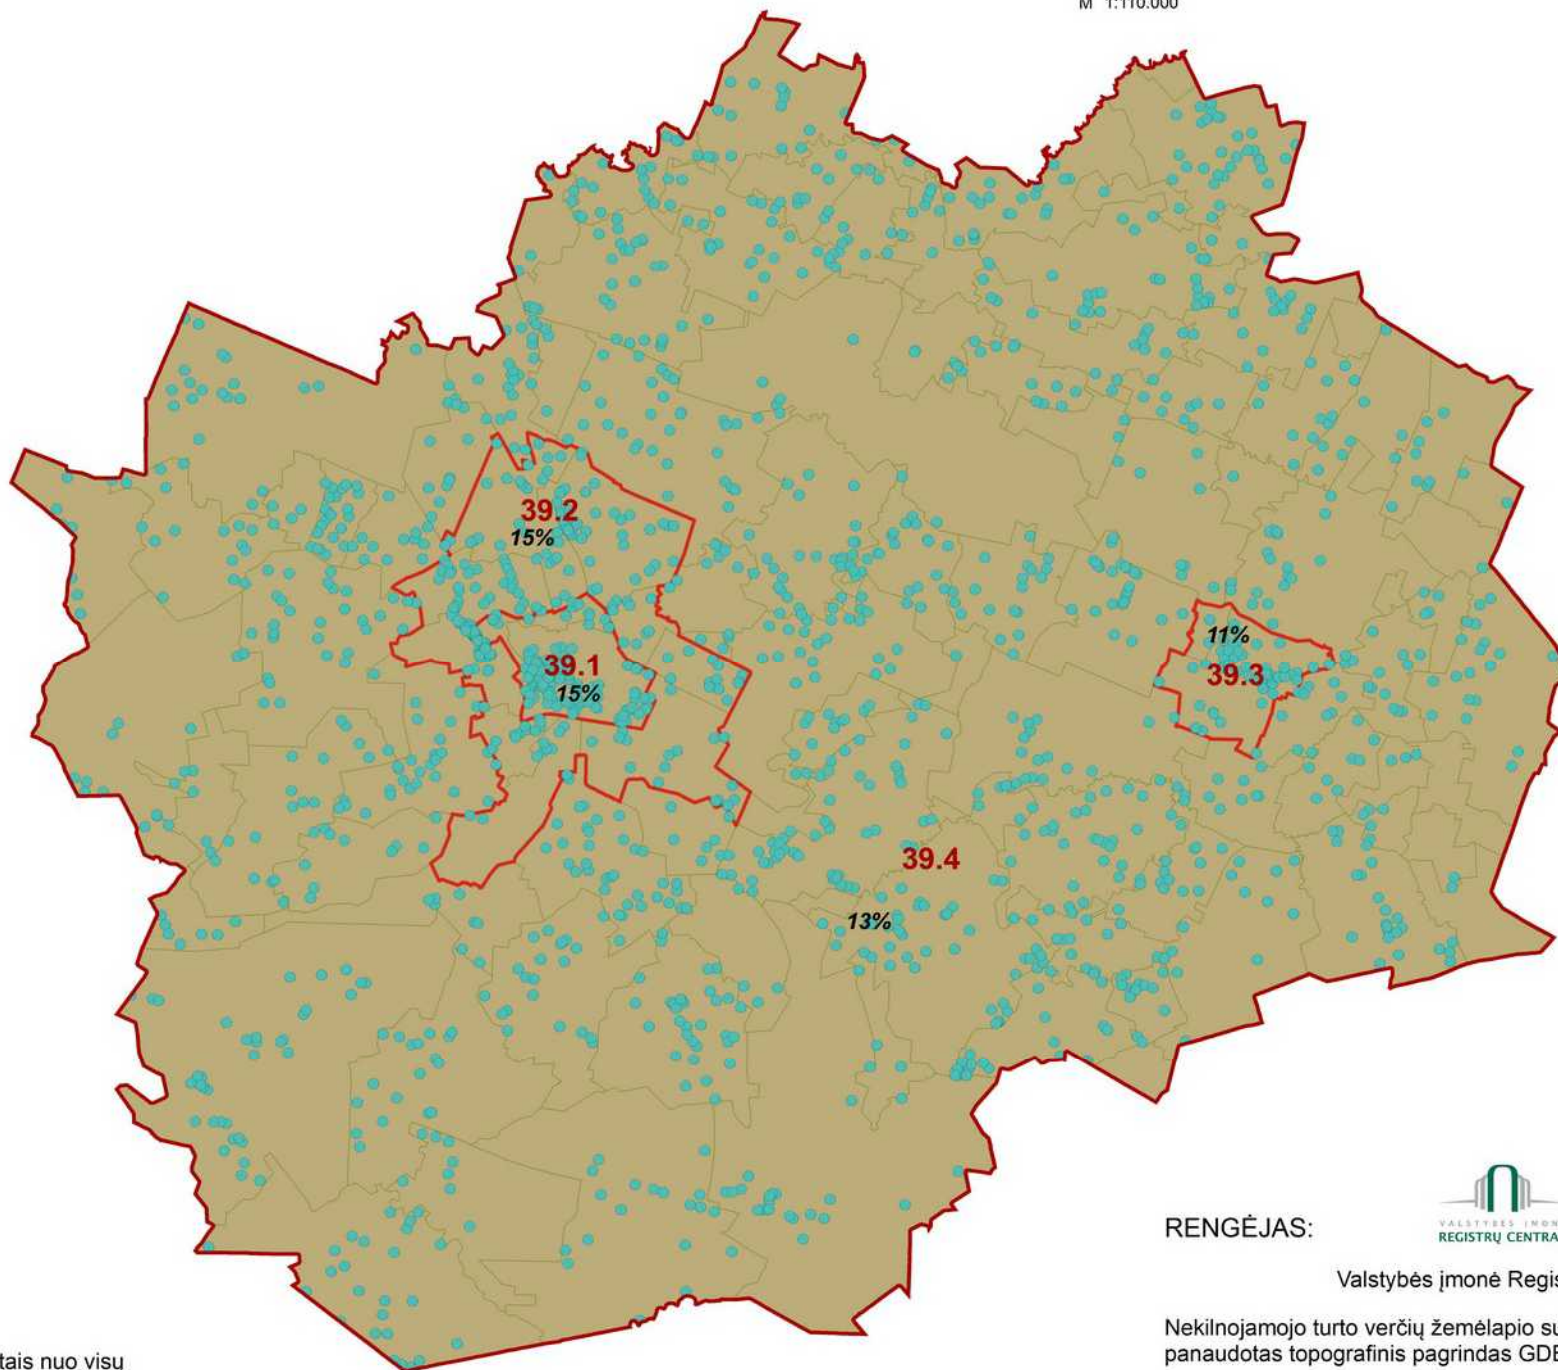

Žemės sklypų 2014.01.01-2018.08.01 sandoriai Rietavo savivaldybėje

M 1:110.000

Zonos Nr.	Sklypų sk.	Aktyvumas
39.1	1016	15%
39.2	1723	15%
39.3	689	11%
39.4	10244	13%

Sutartiniai ženklai

Rinkos aktyvumas zonose (proc.)

- Parduoti sklypai
- Savivaldybės riba
- Verčių zonos riba

5.2 Verčių zonos Nr.

8% Rinkos aktyvumas zonose procentais nuo visų zonoje įregistruotų žemės sklypų skaičiaus

RENGĖJAS:

Valstybės įmonė Registrų centras

Nekilnojamojo turto verčių žemėlapis sudarymui panaudotas topografinis pagrindas GDB10LT, 2018
Sudarymo data: 2018 m. rugpjūčio 1 d.