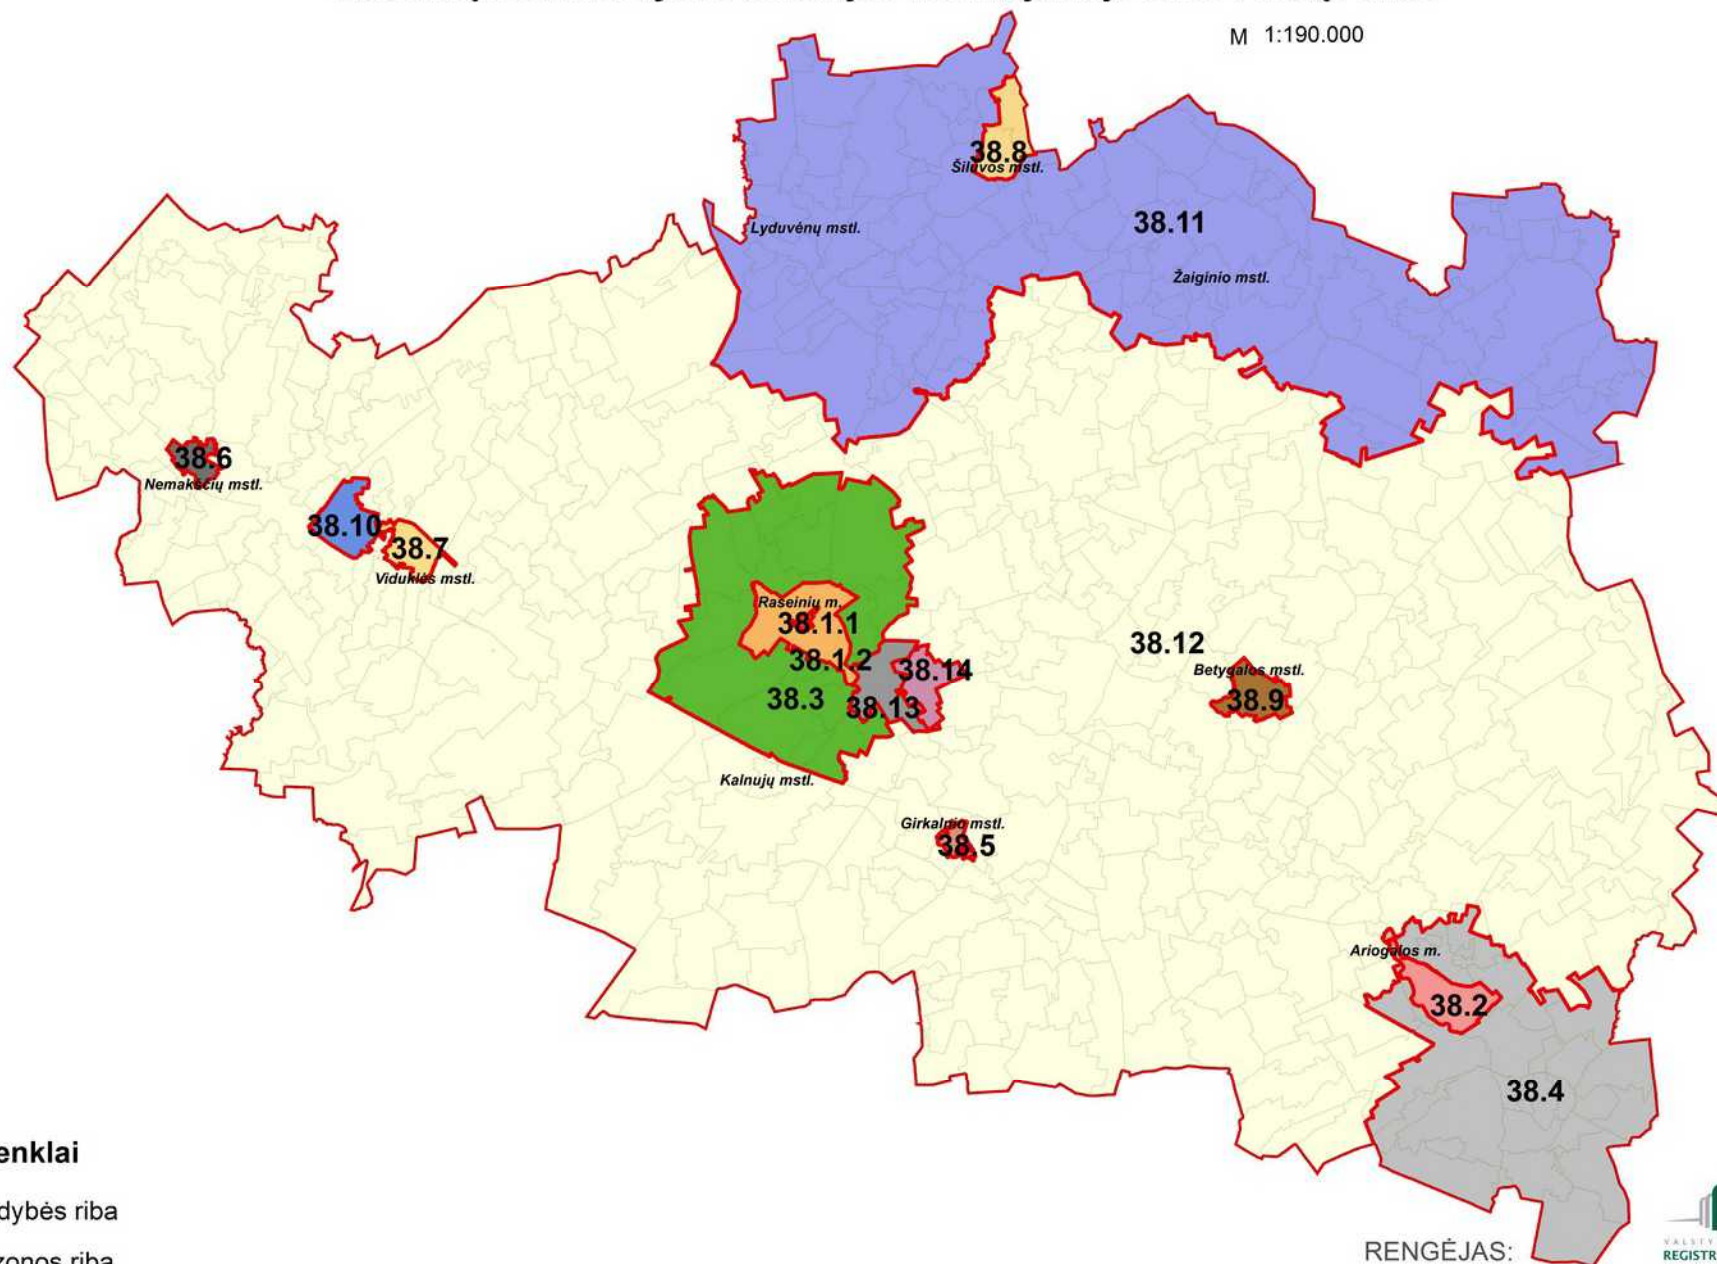

Raseinių r. savivaldybės teritorijos nekilnojamojo turto verčių zonas

M 1:190.000

Sutartiniai ženklai

- Savivaldybės riba
- Verčių zonos riba
- Gyvenamosios vietovės riba

5.2 Verčių zonos nr.

Šakių m. Gyvenamosios vietovės pavadinimas

RENGĖJAS:

Valstybės įmonė Registrų centras

Nekilnojamojo turto verčių žemėlapis sudarymui
panaudotas topografinis pagrindas GDB10LT, 2018
Sudarymo data: 2018 m. rugpjūčio 1 d.