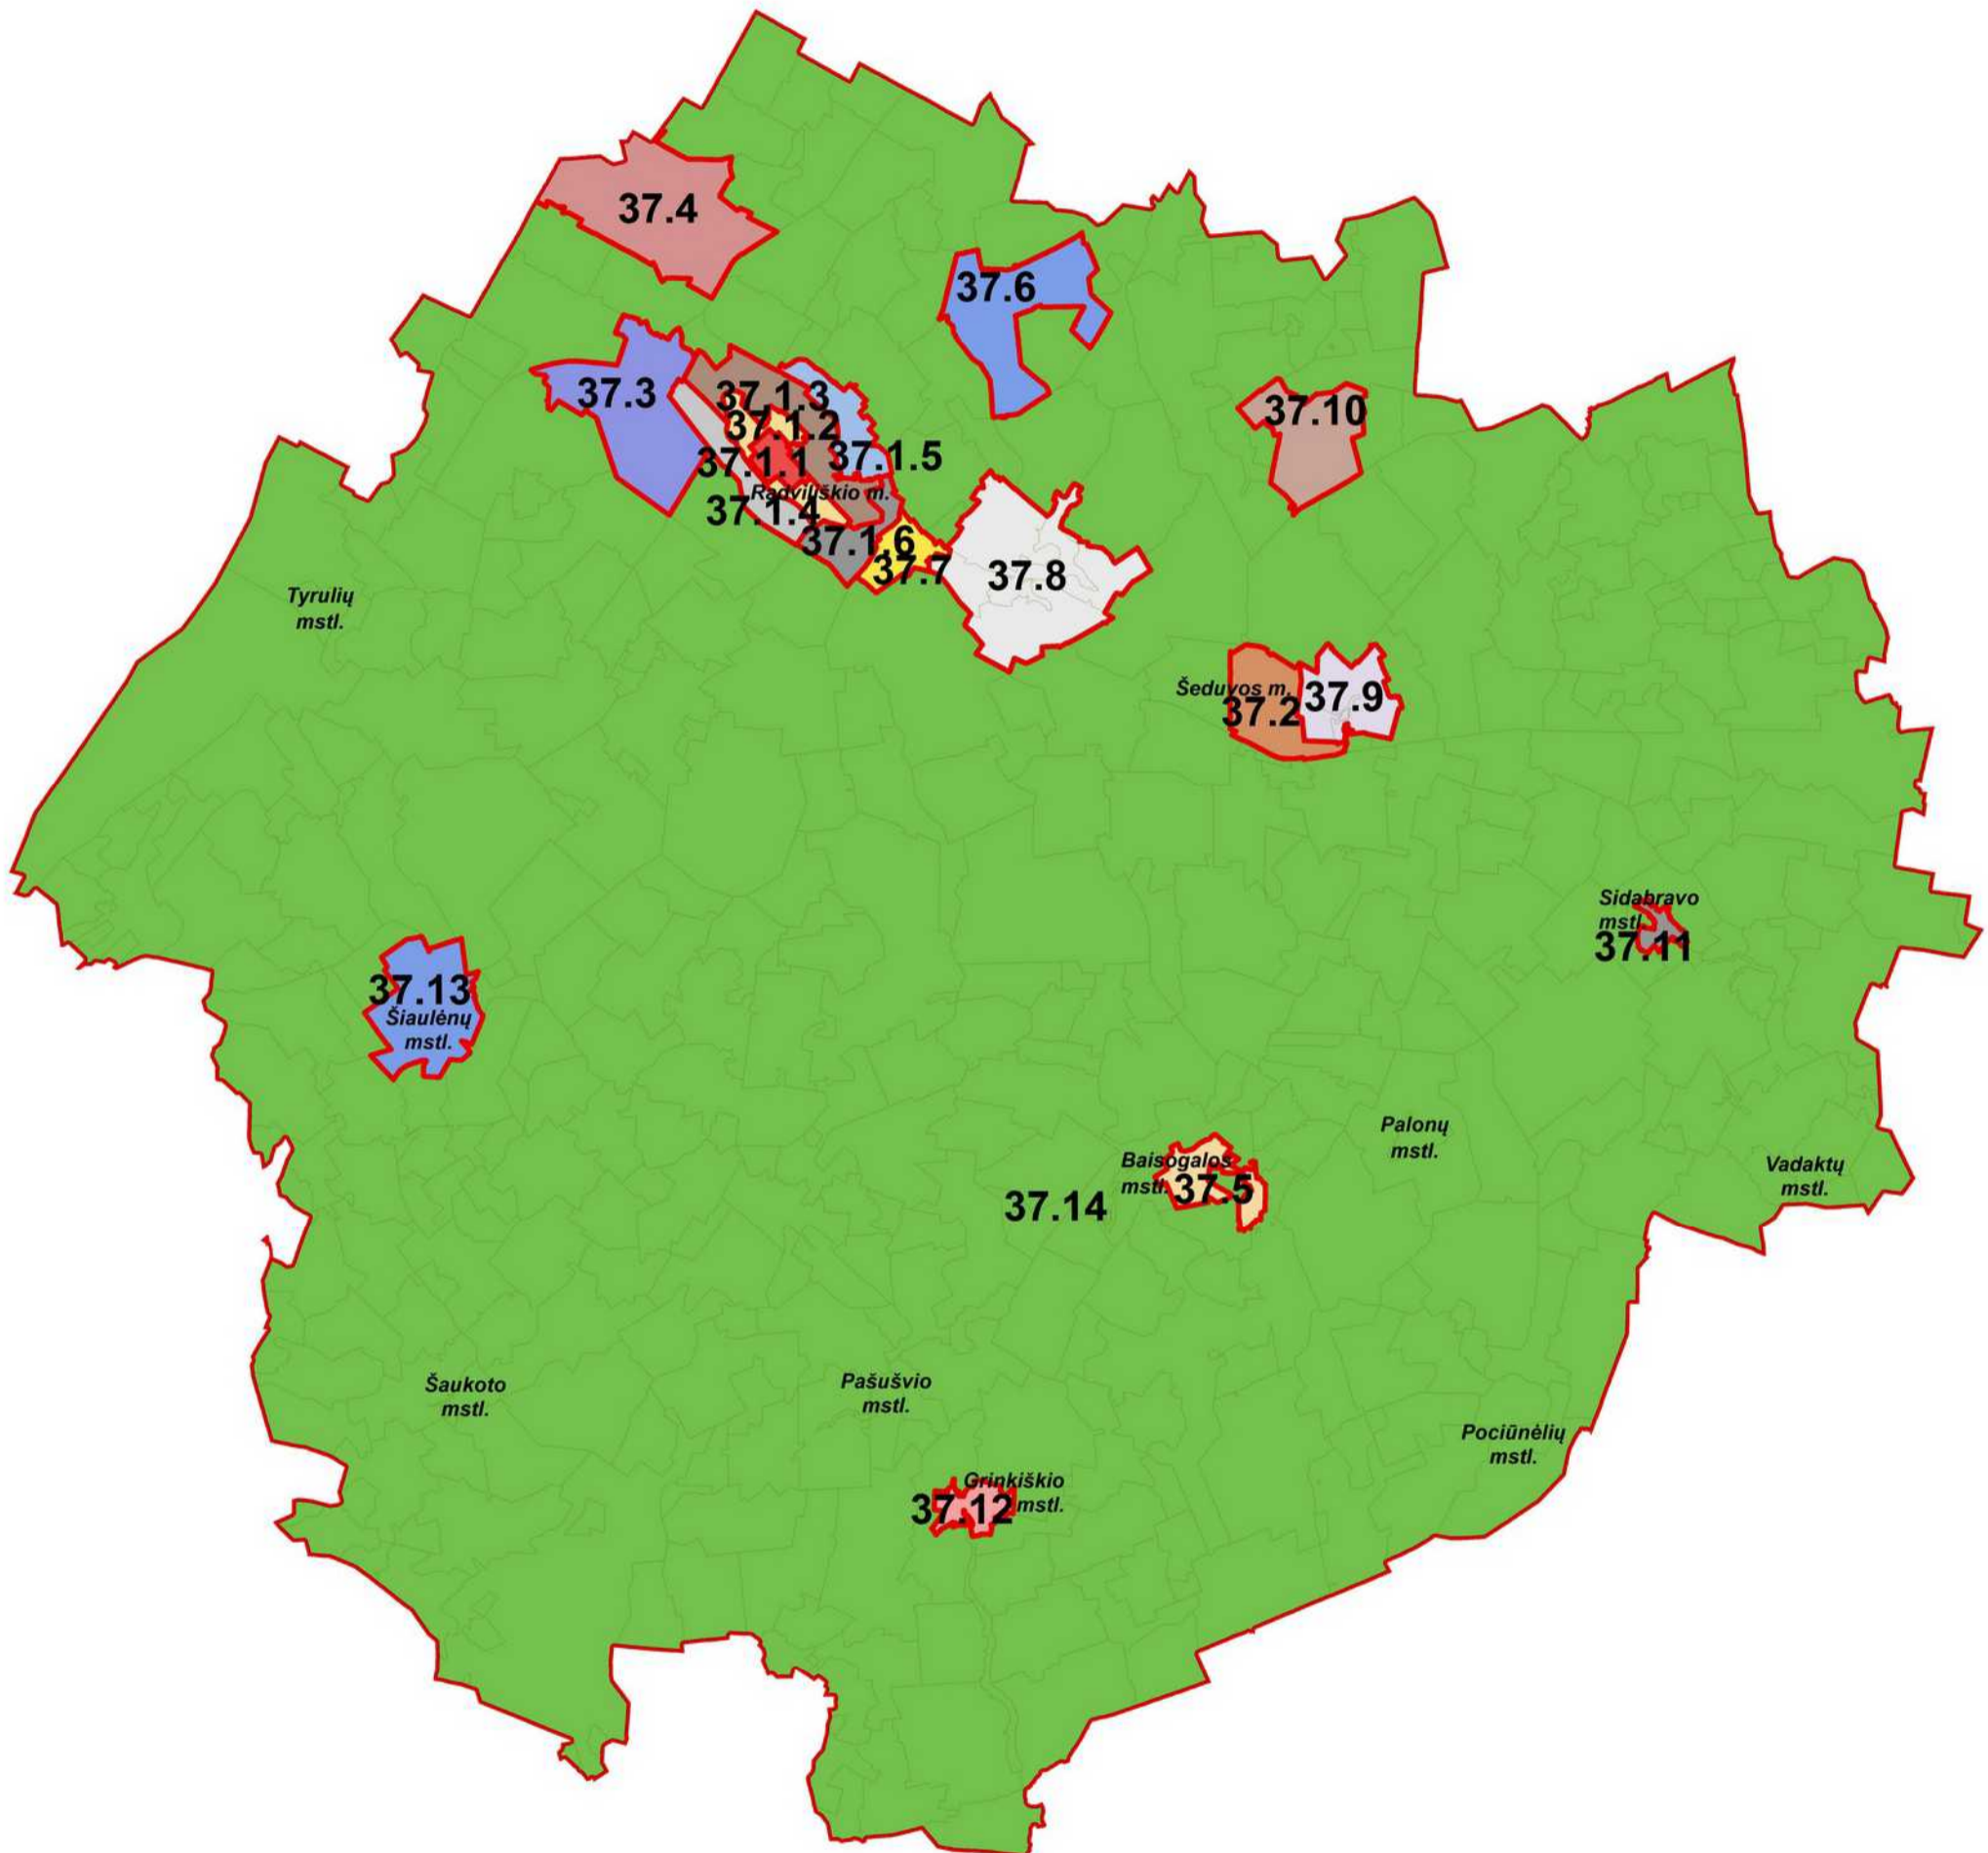

Radviliškio r. savivaldybės teritorijos nekilnojamojo turto verčių zonos

M 1:200.000

Sutartiniai ženklai

-  Savivaldybės riba
-  Verčių zonos riba
-  Gyvenamosios vietovės riba
- 5.2** Verčių zonos nr.
- Šakių m. Gyvenamosios vietovės pavadinimas

RENGĖJAS:

Valstybės įmonė Registrų centras

Nekilnojamojo turto verčių žemėlapis sudarymui panaudotas topografinis pagrindas GDB10LT, 2018

Sudarymo data: 2018 m. rugpjūčio 1 d.