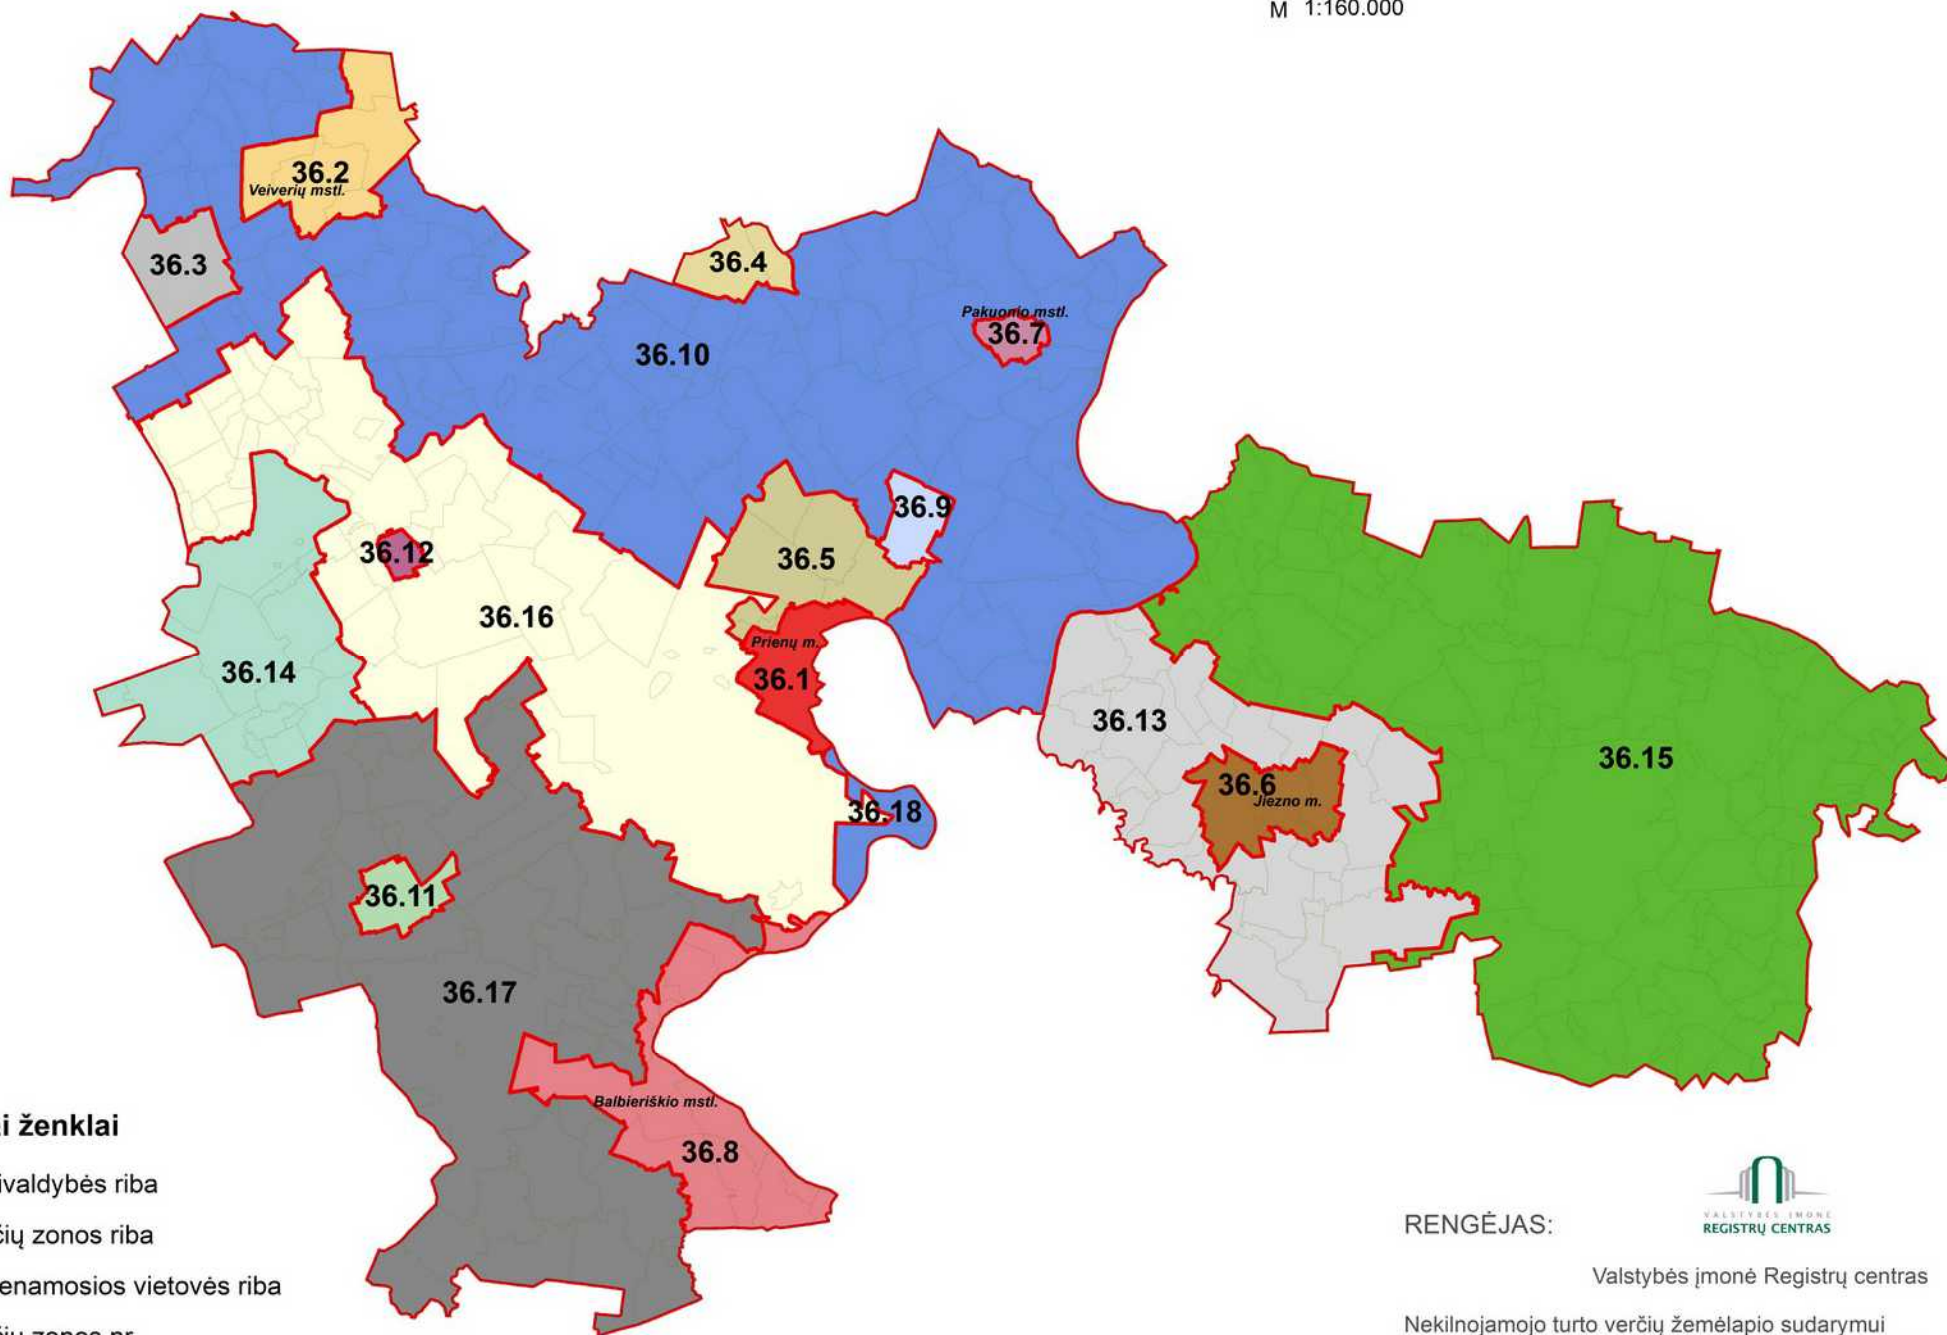

Prienų r. savivaldybės teritorijos nekilnojamojo turto verčių zonas

M 1:160.000

Sutartiniai ženklai

-  Savivaldybės riba
-  Verčių zonos riba
-  Gyvenamosios vietovės riba

5.2 Verčių zonos nr.

Šakių m. Gyvenamosios vietovės pavadinimas

RENGĖJAS:

Valstybės įmonė Registrų centras

Nekilnojamojo turto verčių žemėlapis sudarymui
panaudotas topografinis pagrindas GDB10LT, 2018
Sudarymo data: 2018 m. rugpjūčio 1 d.