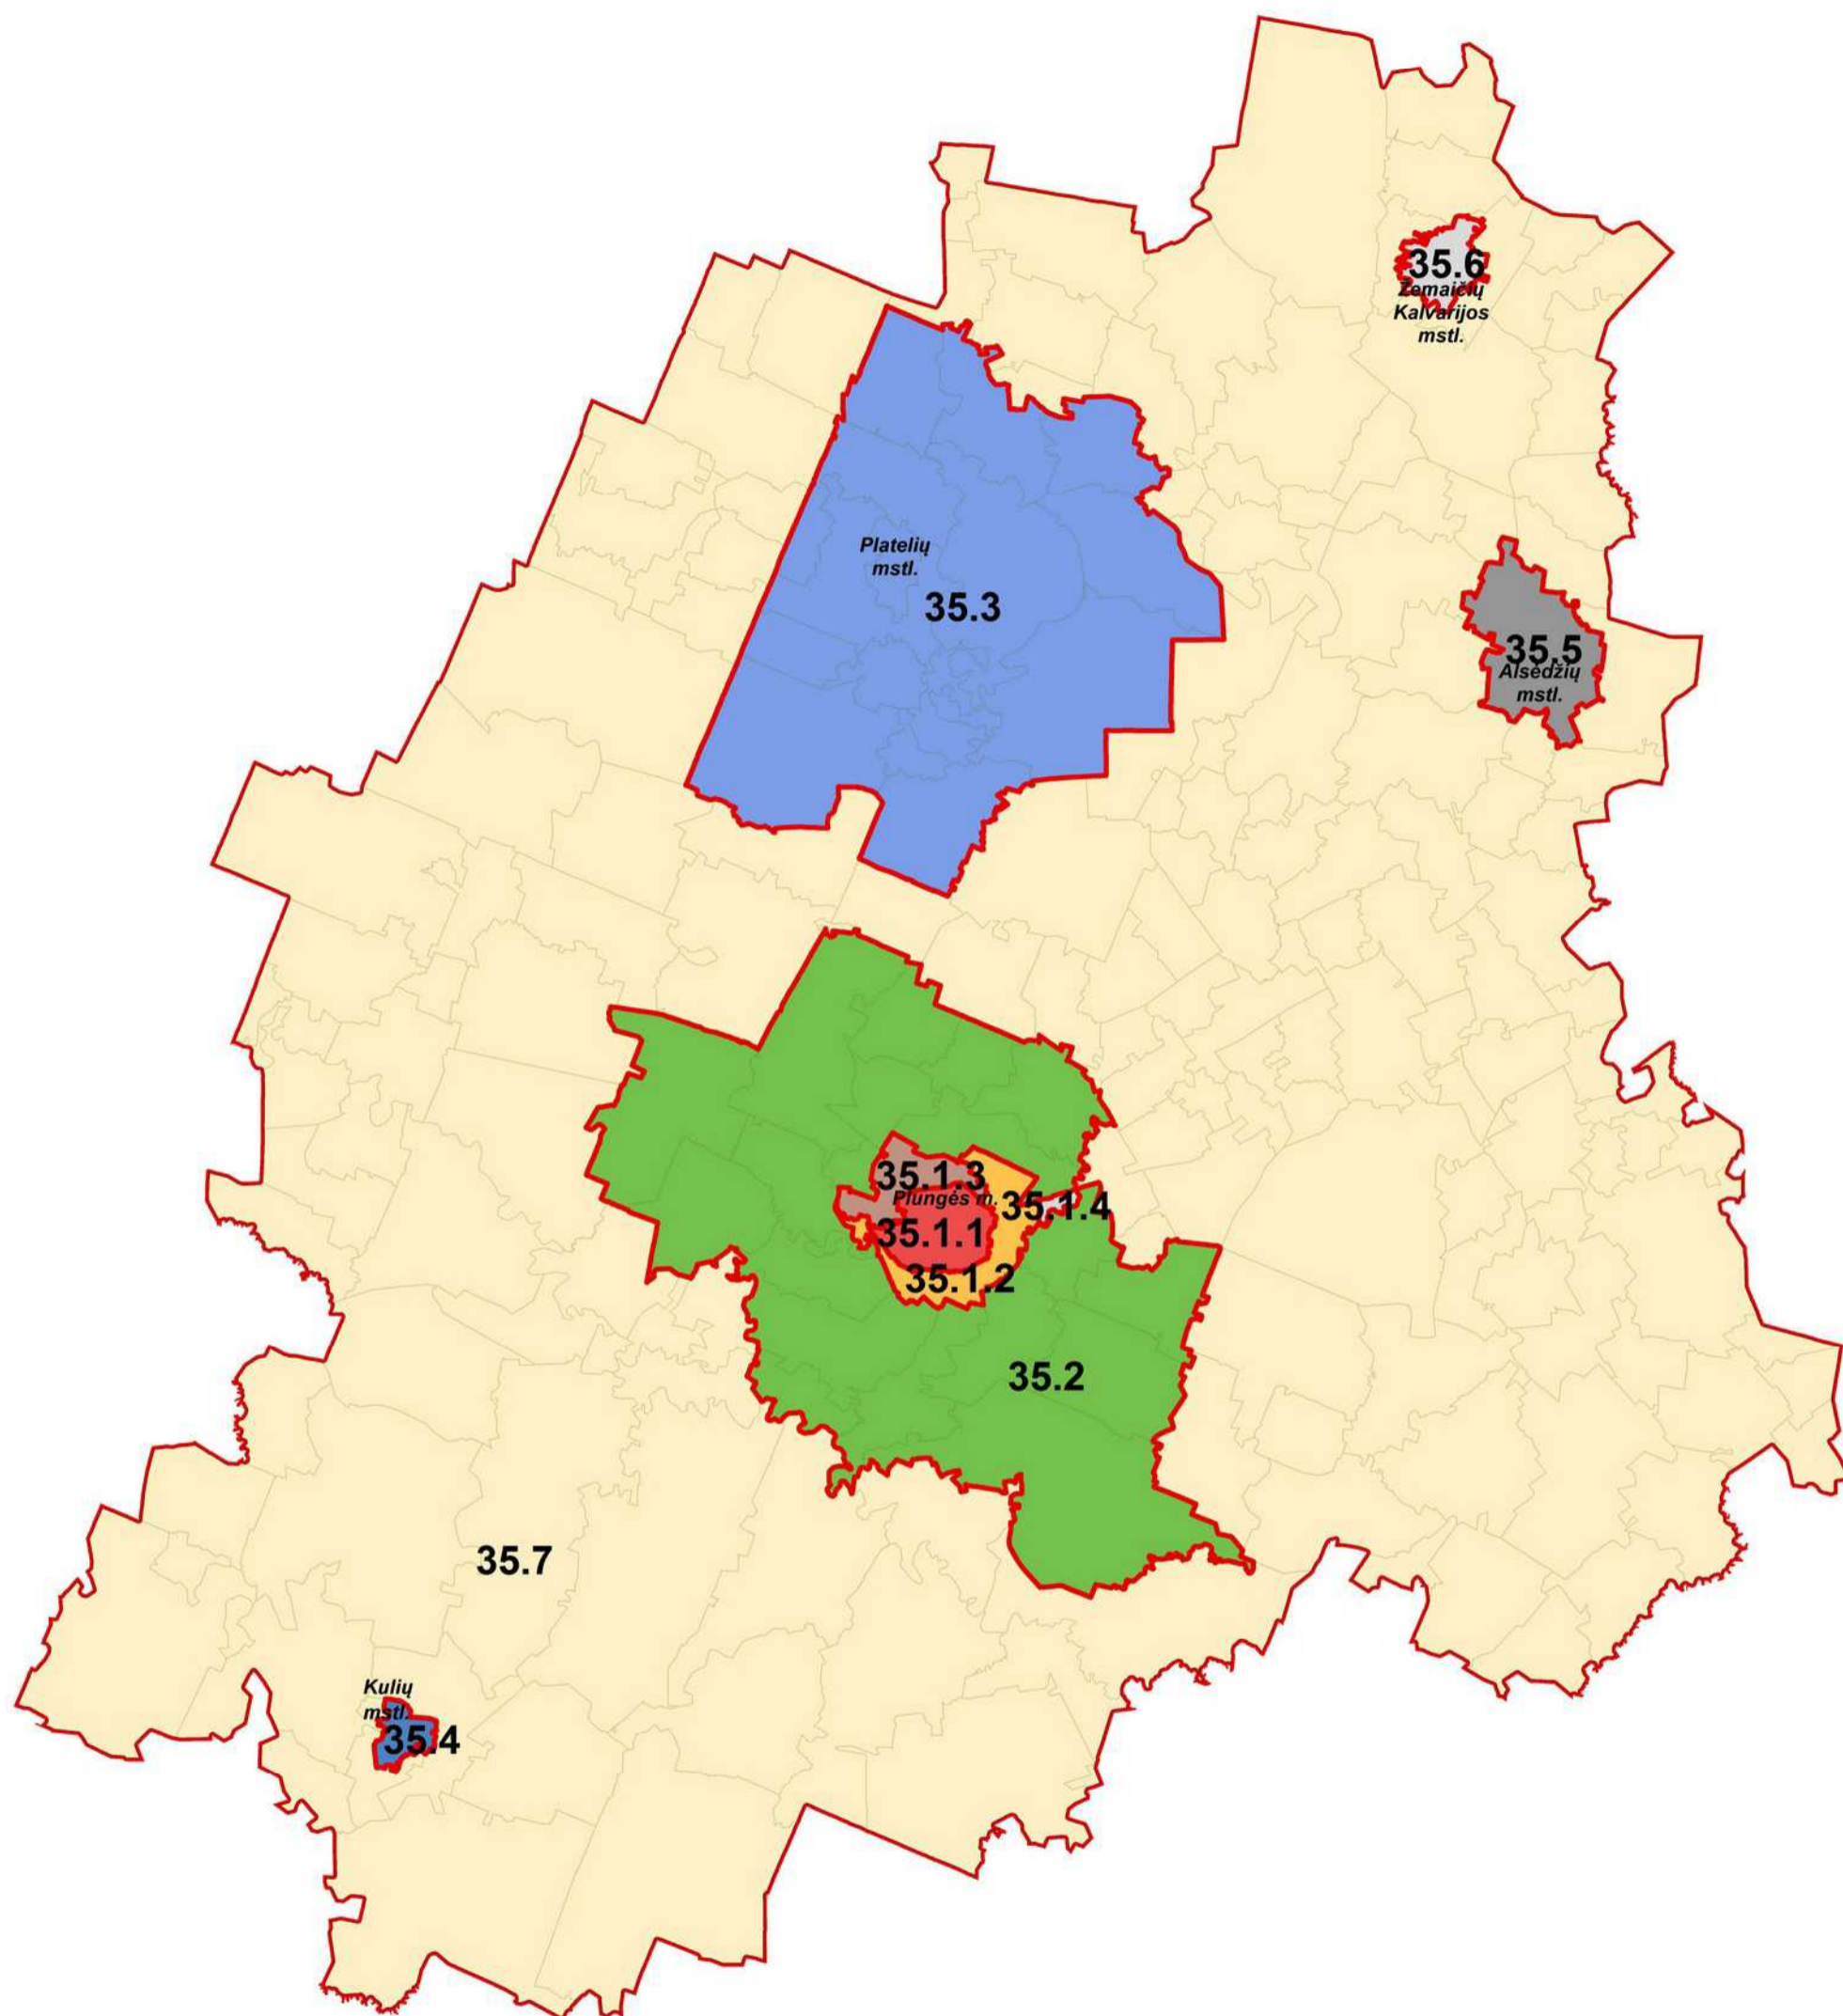

Plungės r. savivaldybės teritorijos nekilnojamojo turto verčių zonos

M 1:160.000

Sutartiniai ženklai

-  Savivaldybės riba
-  Verčių zonos riba
-  Gyvenamosios vietovės riba
- 5.2** Verčių zonos nr.
- Šakių m. Gyvenamosios vietovės pavadinimas

RENGĖJAS:

Valstybės įmonė Registrų centras

Nekilnojamojo turto verčių žemėlapiui sudarymui panaudotas topografinis pagrindas GDB10LT, 2018

Sudarymo data: 2018 m. rugpjūčio 1 d.