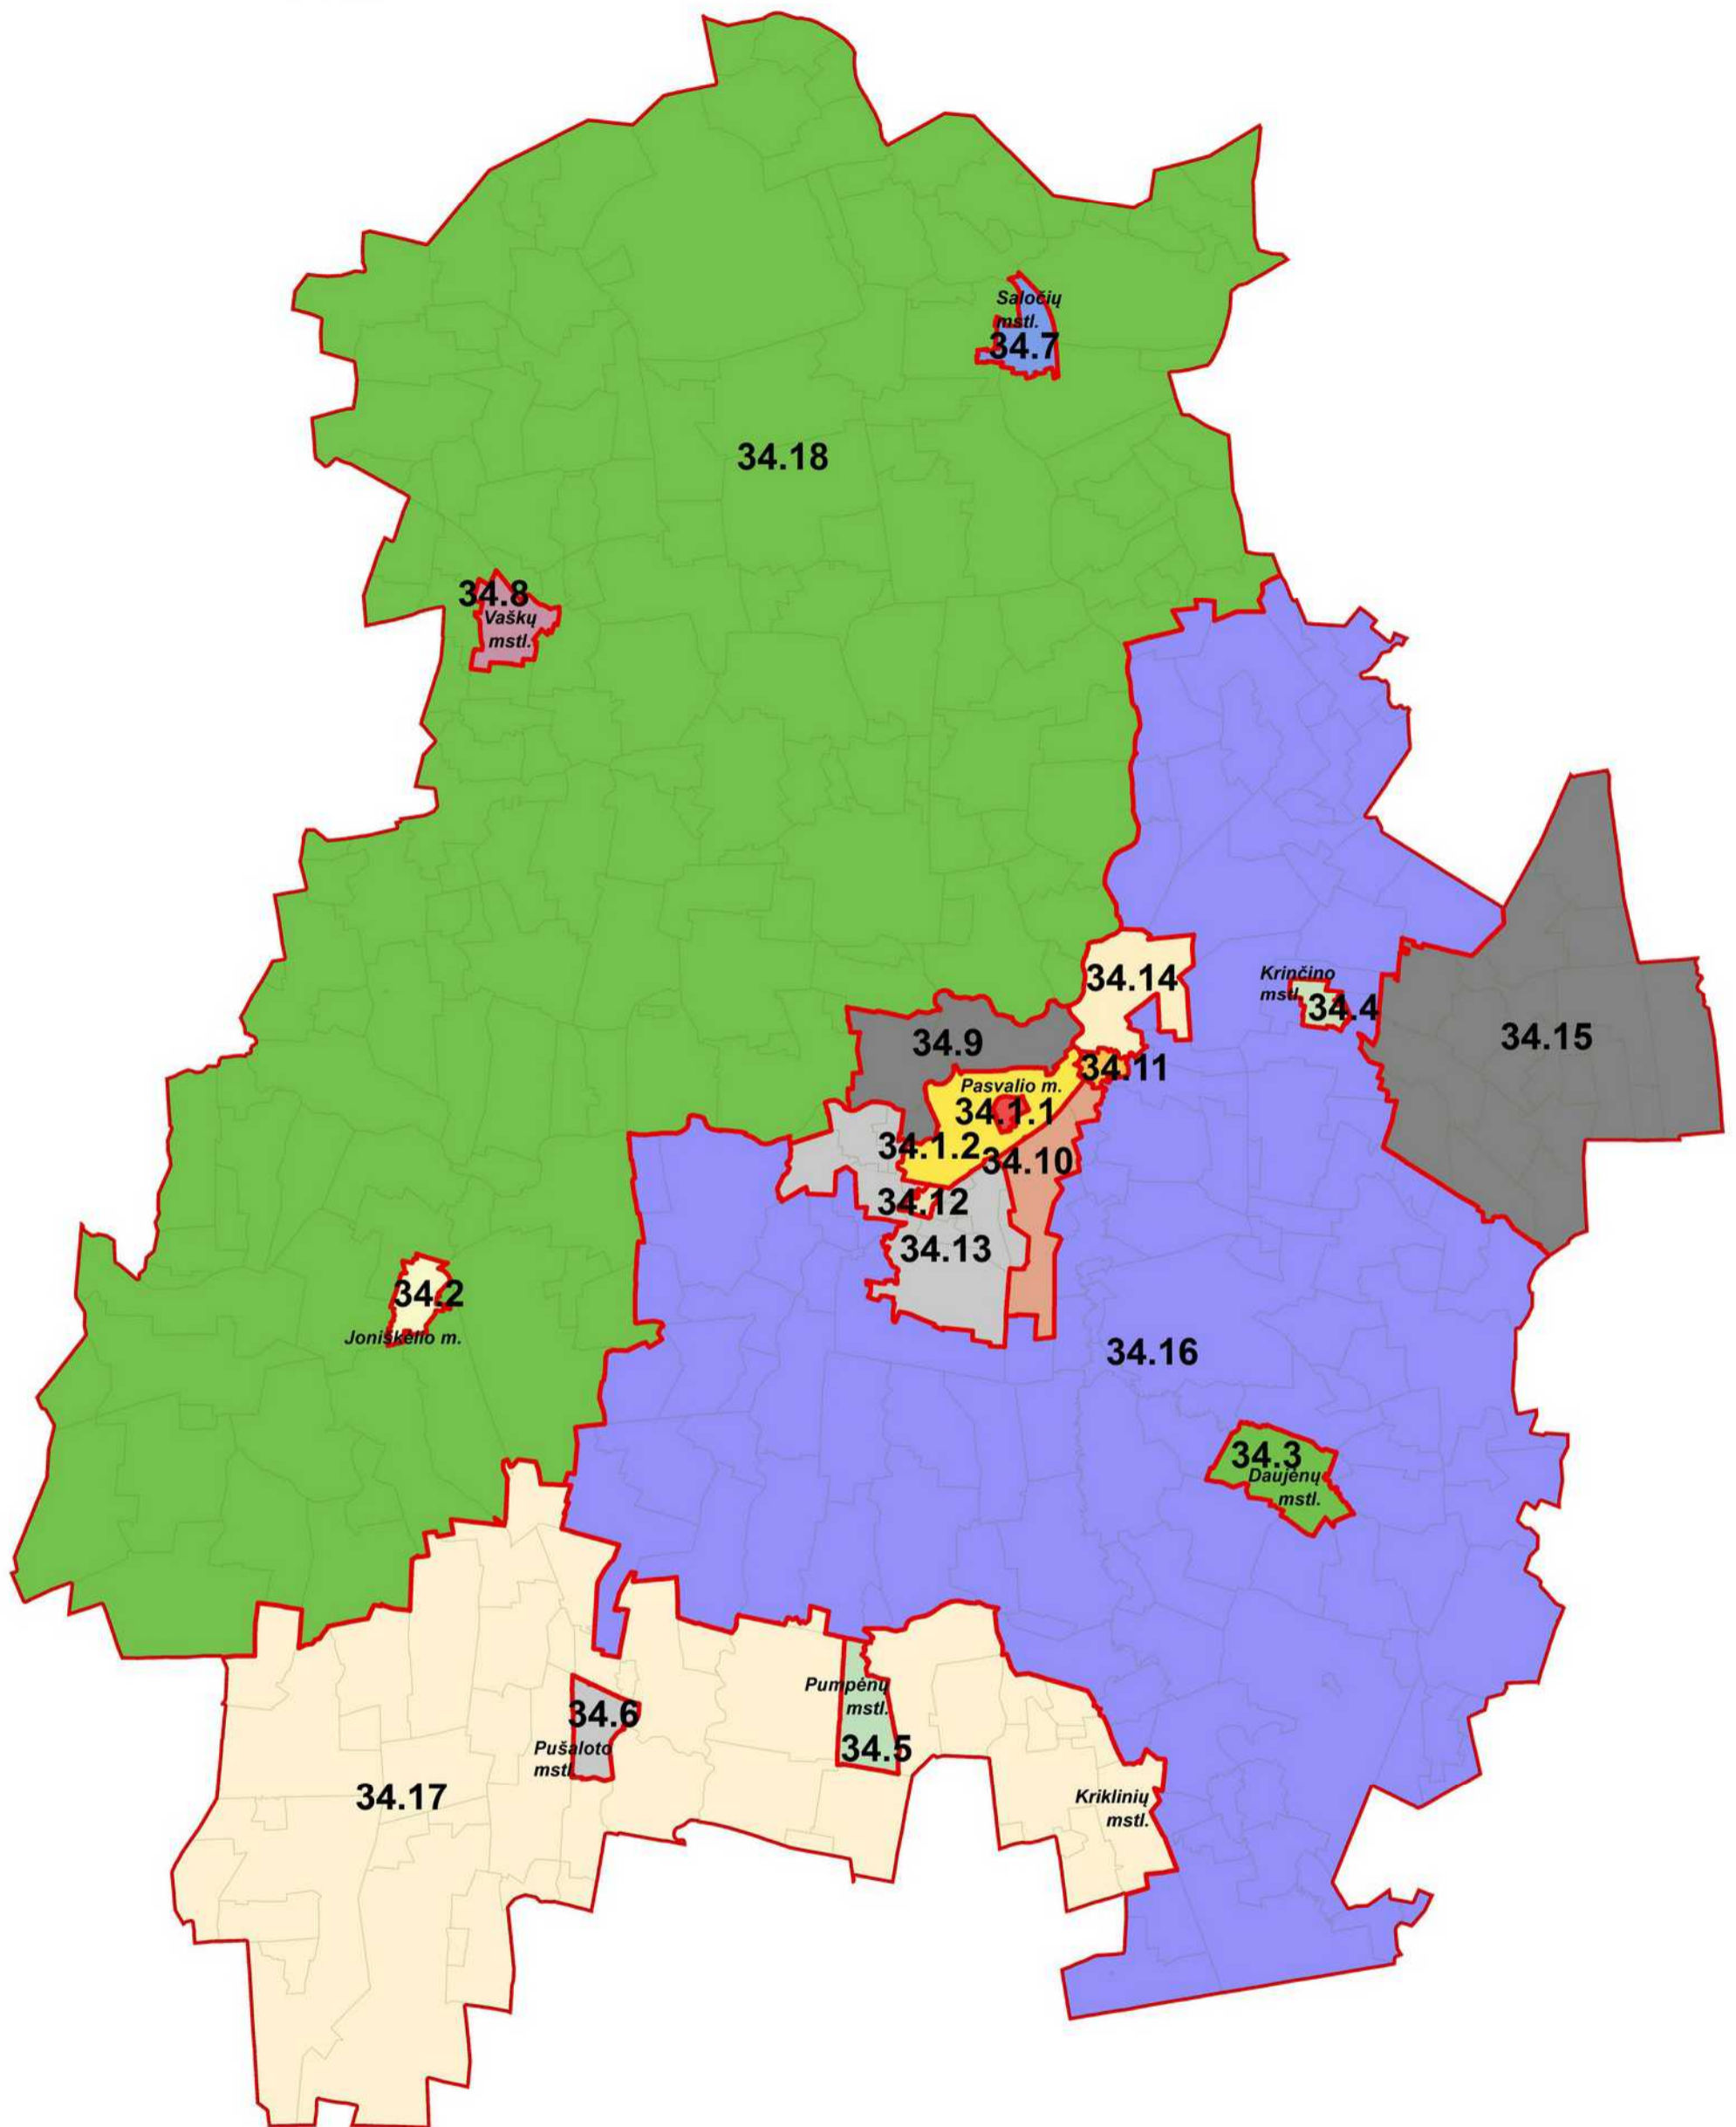

Pasvalio r. savivaldybės teritorijos nekilnojamojo turto verčių zonos

M 1:160.000

Sutartiniai ženklai

-  Savivaldybės riba
-  Verčių zonos riba
-  Gyvenamosios vietovės riba
- 5.2** Verčių zonos nr.
- Šakių m. Gyvenamosios vietovės pavadinimas

RENGĖJAS:

Valstybės įmonė Registrų centras

Nekilnojamojo turto verčių žemėlapiui sudarymui panaudotas topografinis pagrindas GDB10LT, 2018

Sudarymo data: 2018 m. rugpjūčio 1 d.