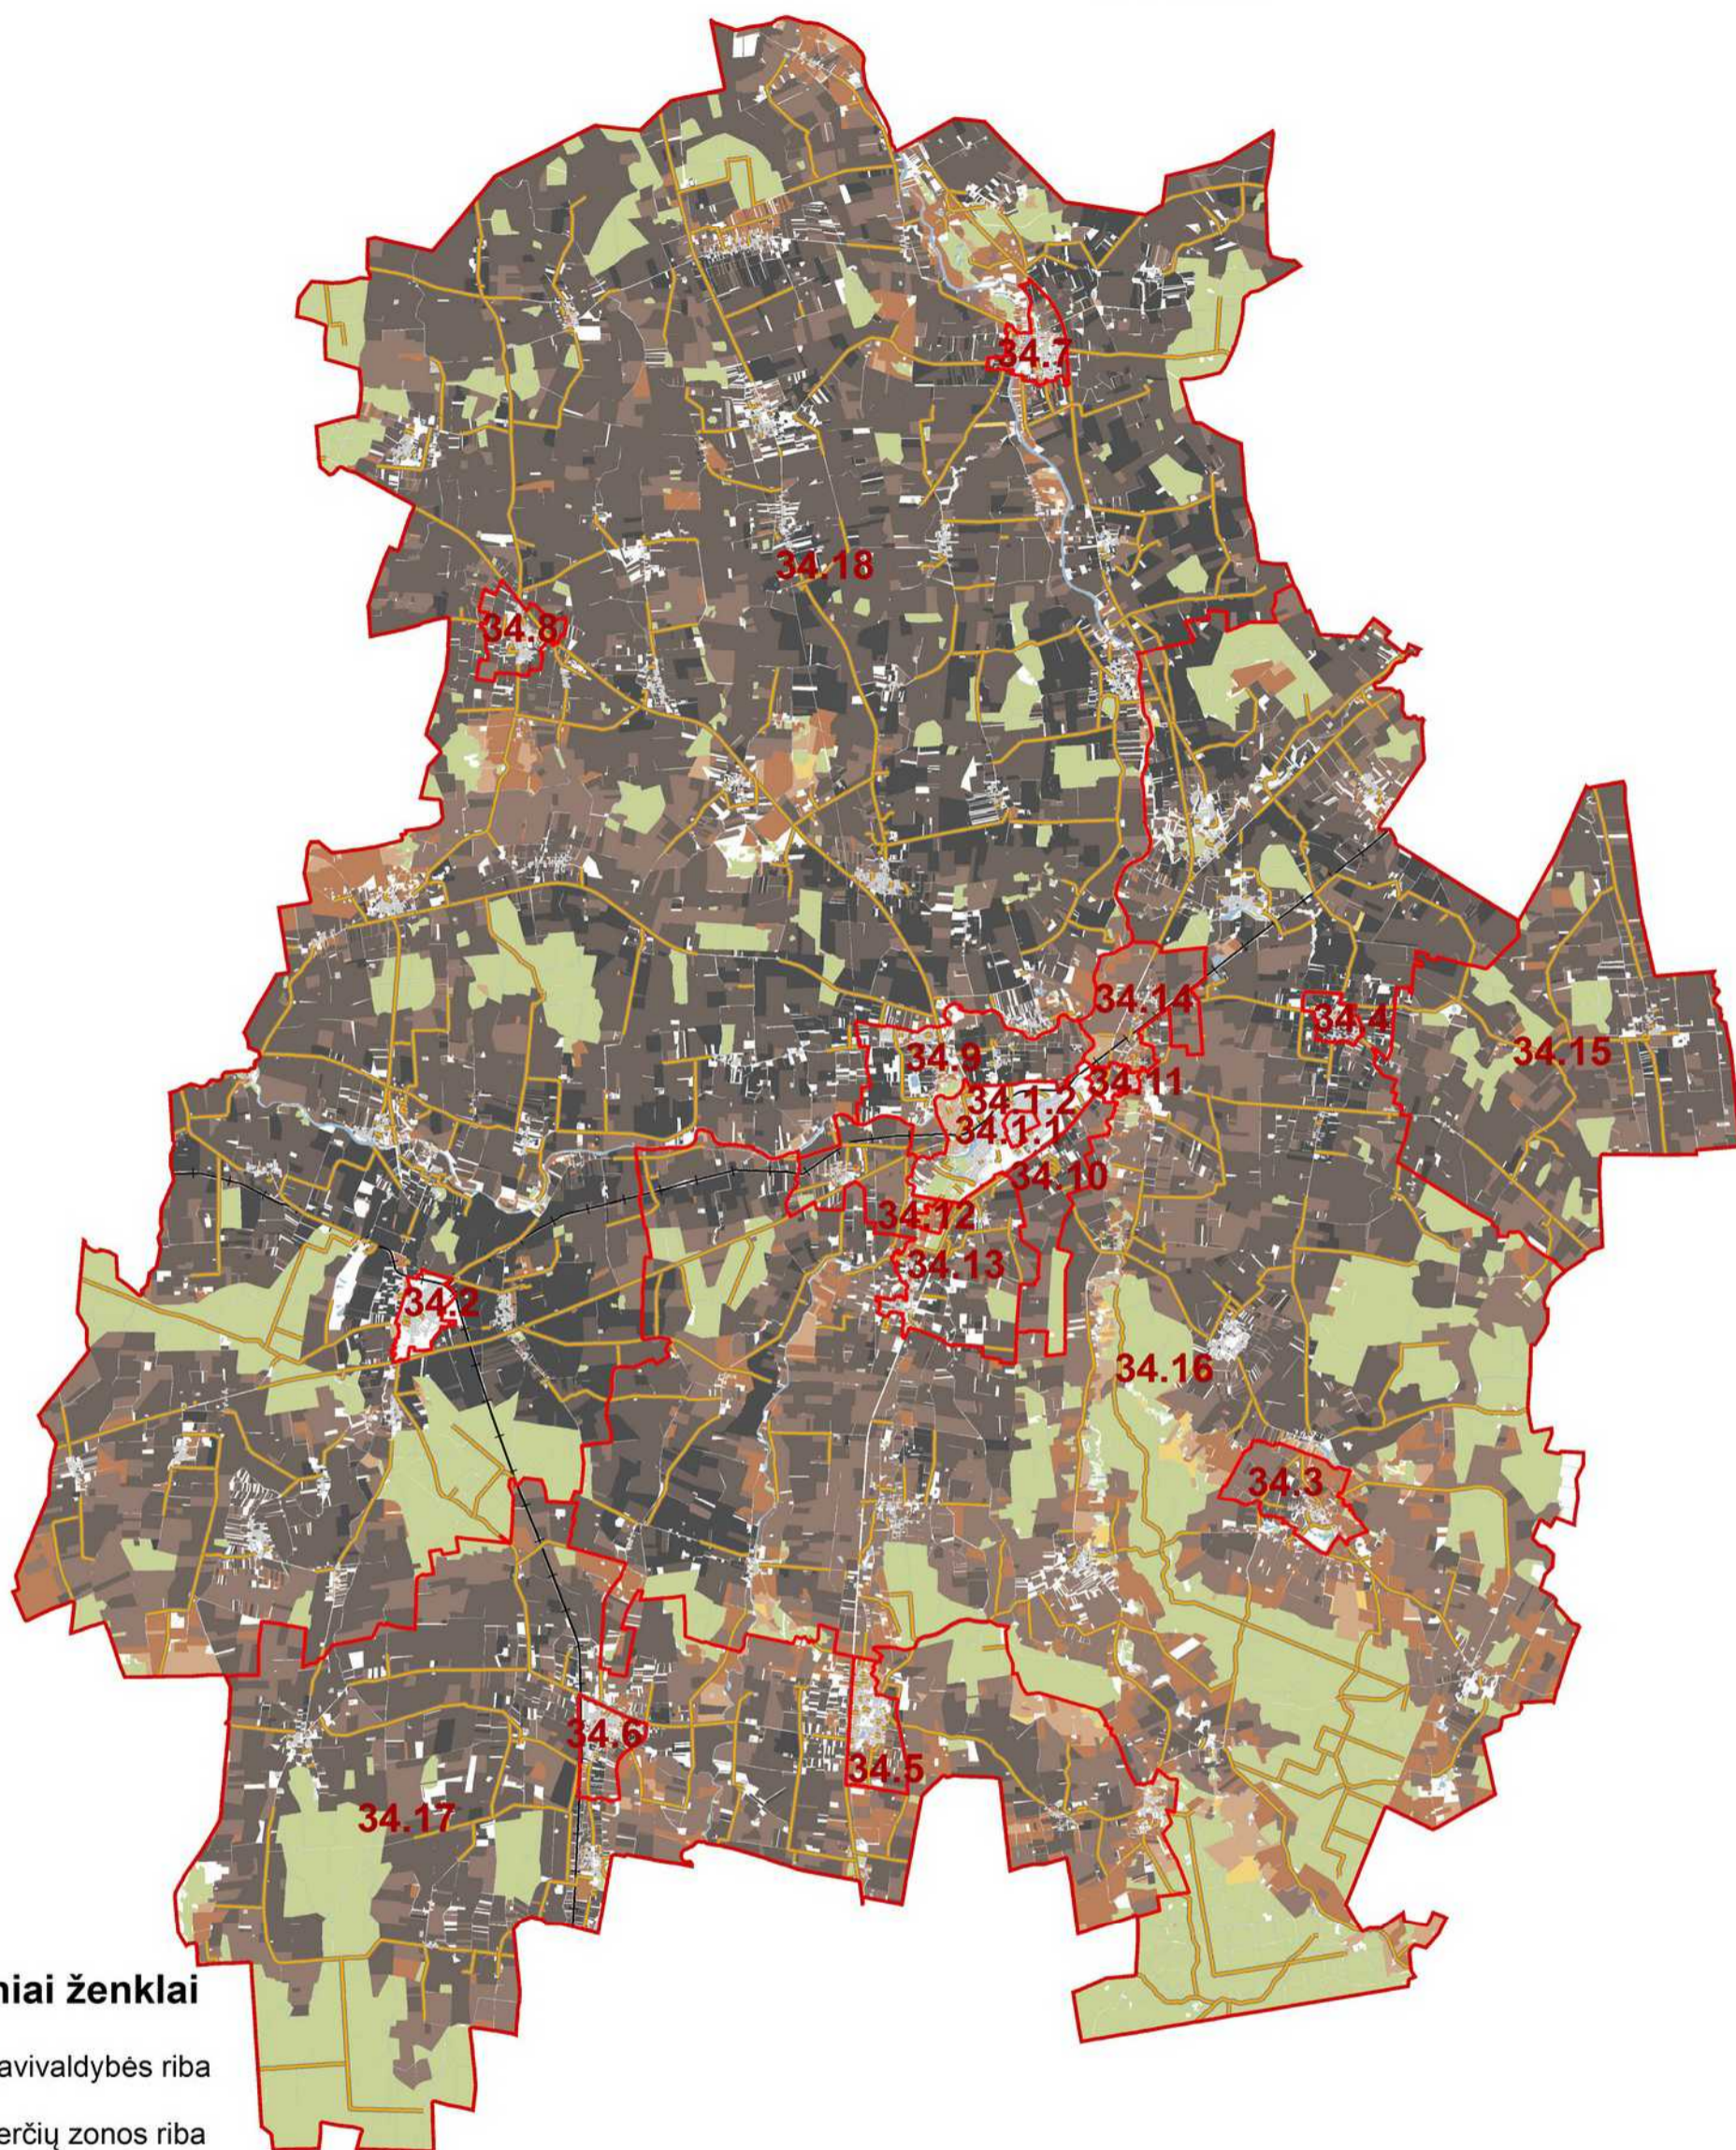

Pasvalio r. savivaldybės žemės našumo balų žemėlapis

M 1:170.000

Sutartiniai ženklai

-  Savivaldybės riba
-  Verčių zonos riba
-  Keliai
-  Geležinkeliai
-  Vandens telkiniai
-  Miškai
-  Užstatytos teritorijos
-  Sodai
-  Pelkės
- 5.2** Verčių zonos Nr.

Žemės našumo balų spalvinė skalė

RENGĖJAS:

Valstybės įmonė Registrų centras

Nekilnojamojo turto verčių žemėlapiui sudarymui panaudotas topografinis pagrindas GDB10LT, 2018

Sudarymo data: 2018 m. rugpjūčio 1 d.