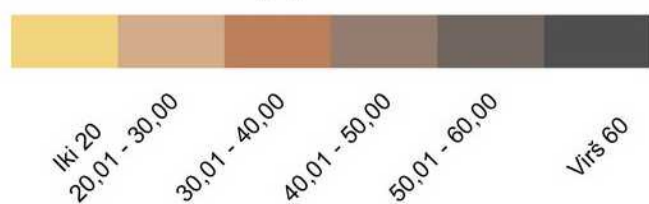

Žemės našumo balų spalvinė skalė

RENGĖJAS:

Valstybės įmonė Registrų centras

Nekilnojamojo turto verčių žemėlapiui sudarymui panaudotas topografinis pagrindas GDB10LT, 2018

Sudarymo data: 2018 m. rugpjūčio 1 d.