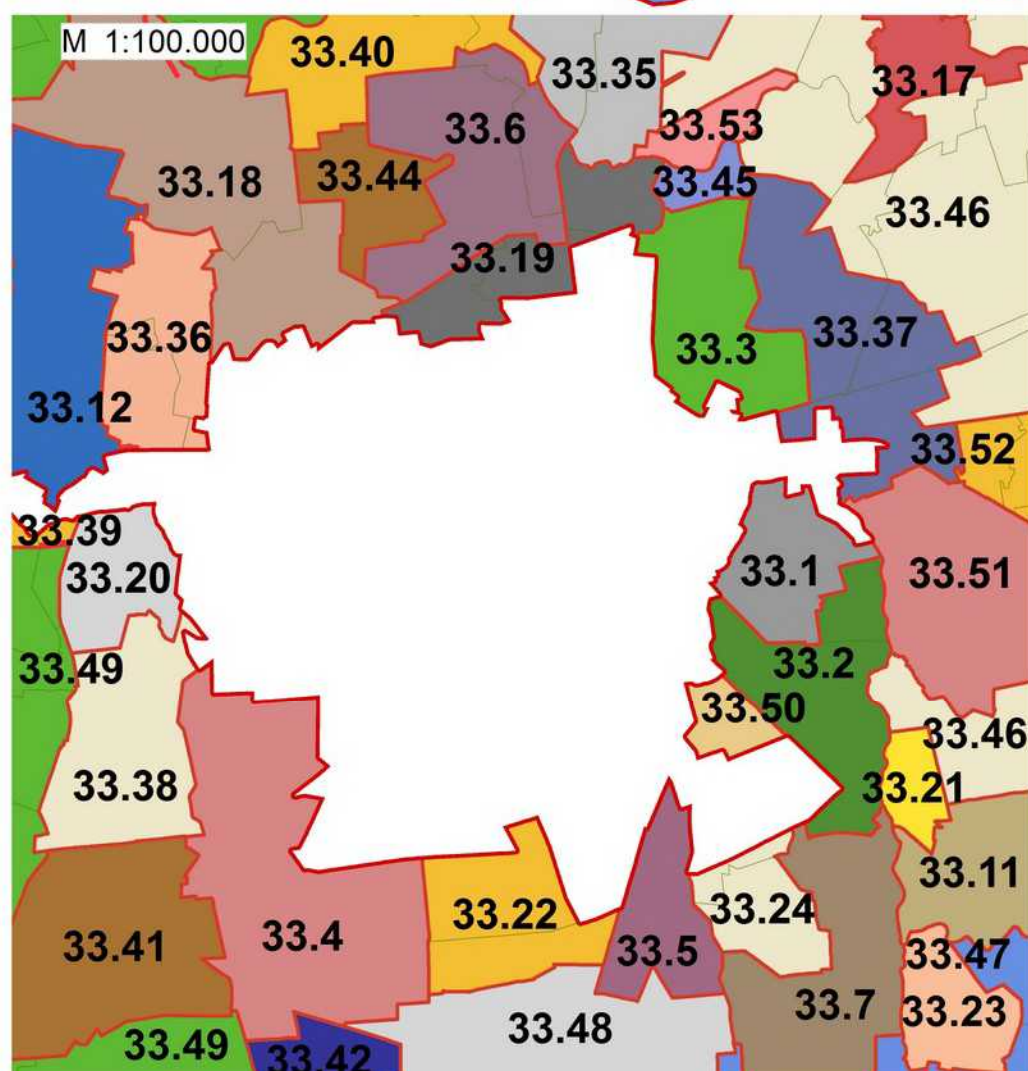

Panevėžio r. savivaldybės teritorijos nekilnojamojo turto verčių zonos

M 1:230.000

Sutartiniai ženklai

- Savivaldybės riba
- Verčių zonos riba
- Gyvenamosios vietovės riba

5.2 Verčių zonos Nr.

Šakių m. Gyvenamosios vietovės pavadinimas

RENGĖJAS:

Valstybės įmonė Registrų centras

Nekilnojamojo turto verčių žemėlapis sudarymui panaudotas topografinis pagrindas GDB10LT, 2018

Sudarymo data: 2018 m. rugpjūčio 1 d.