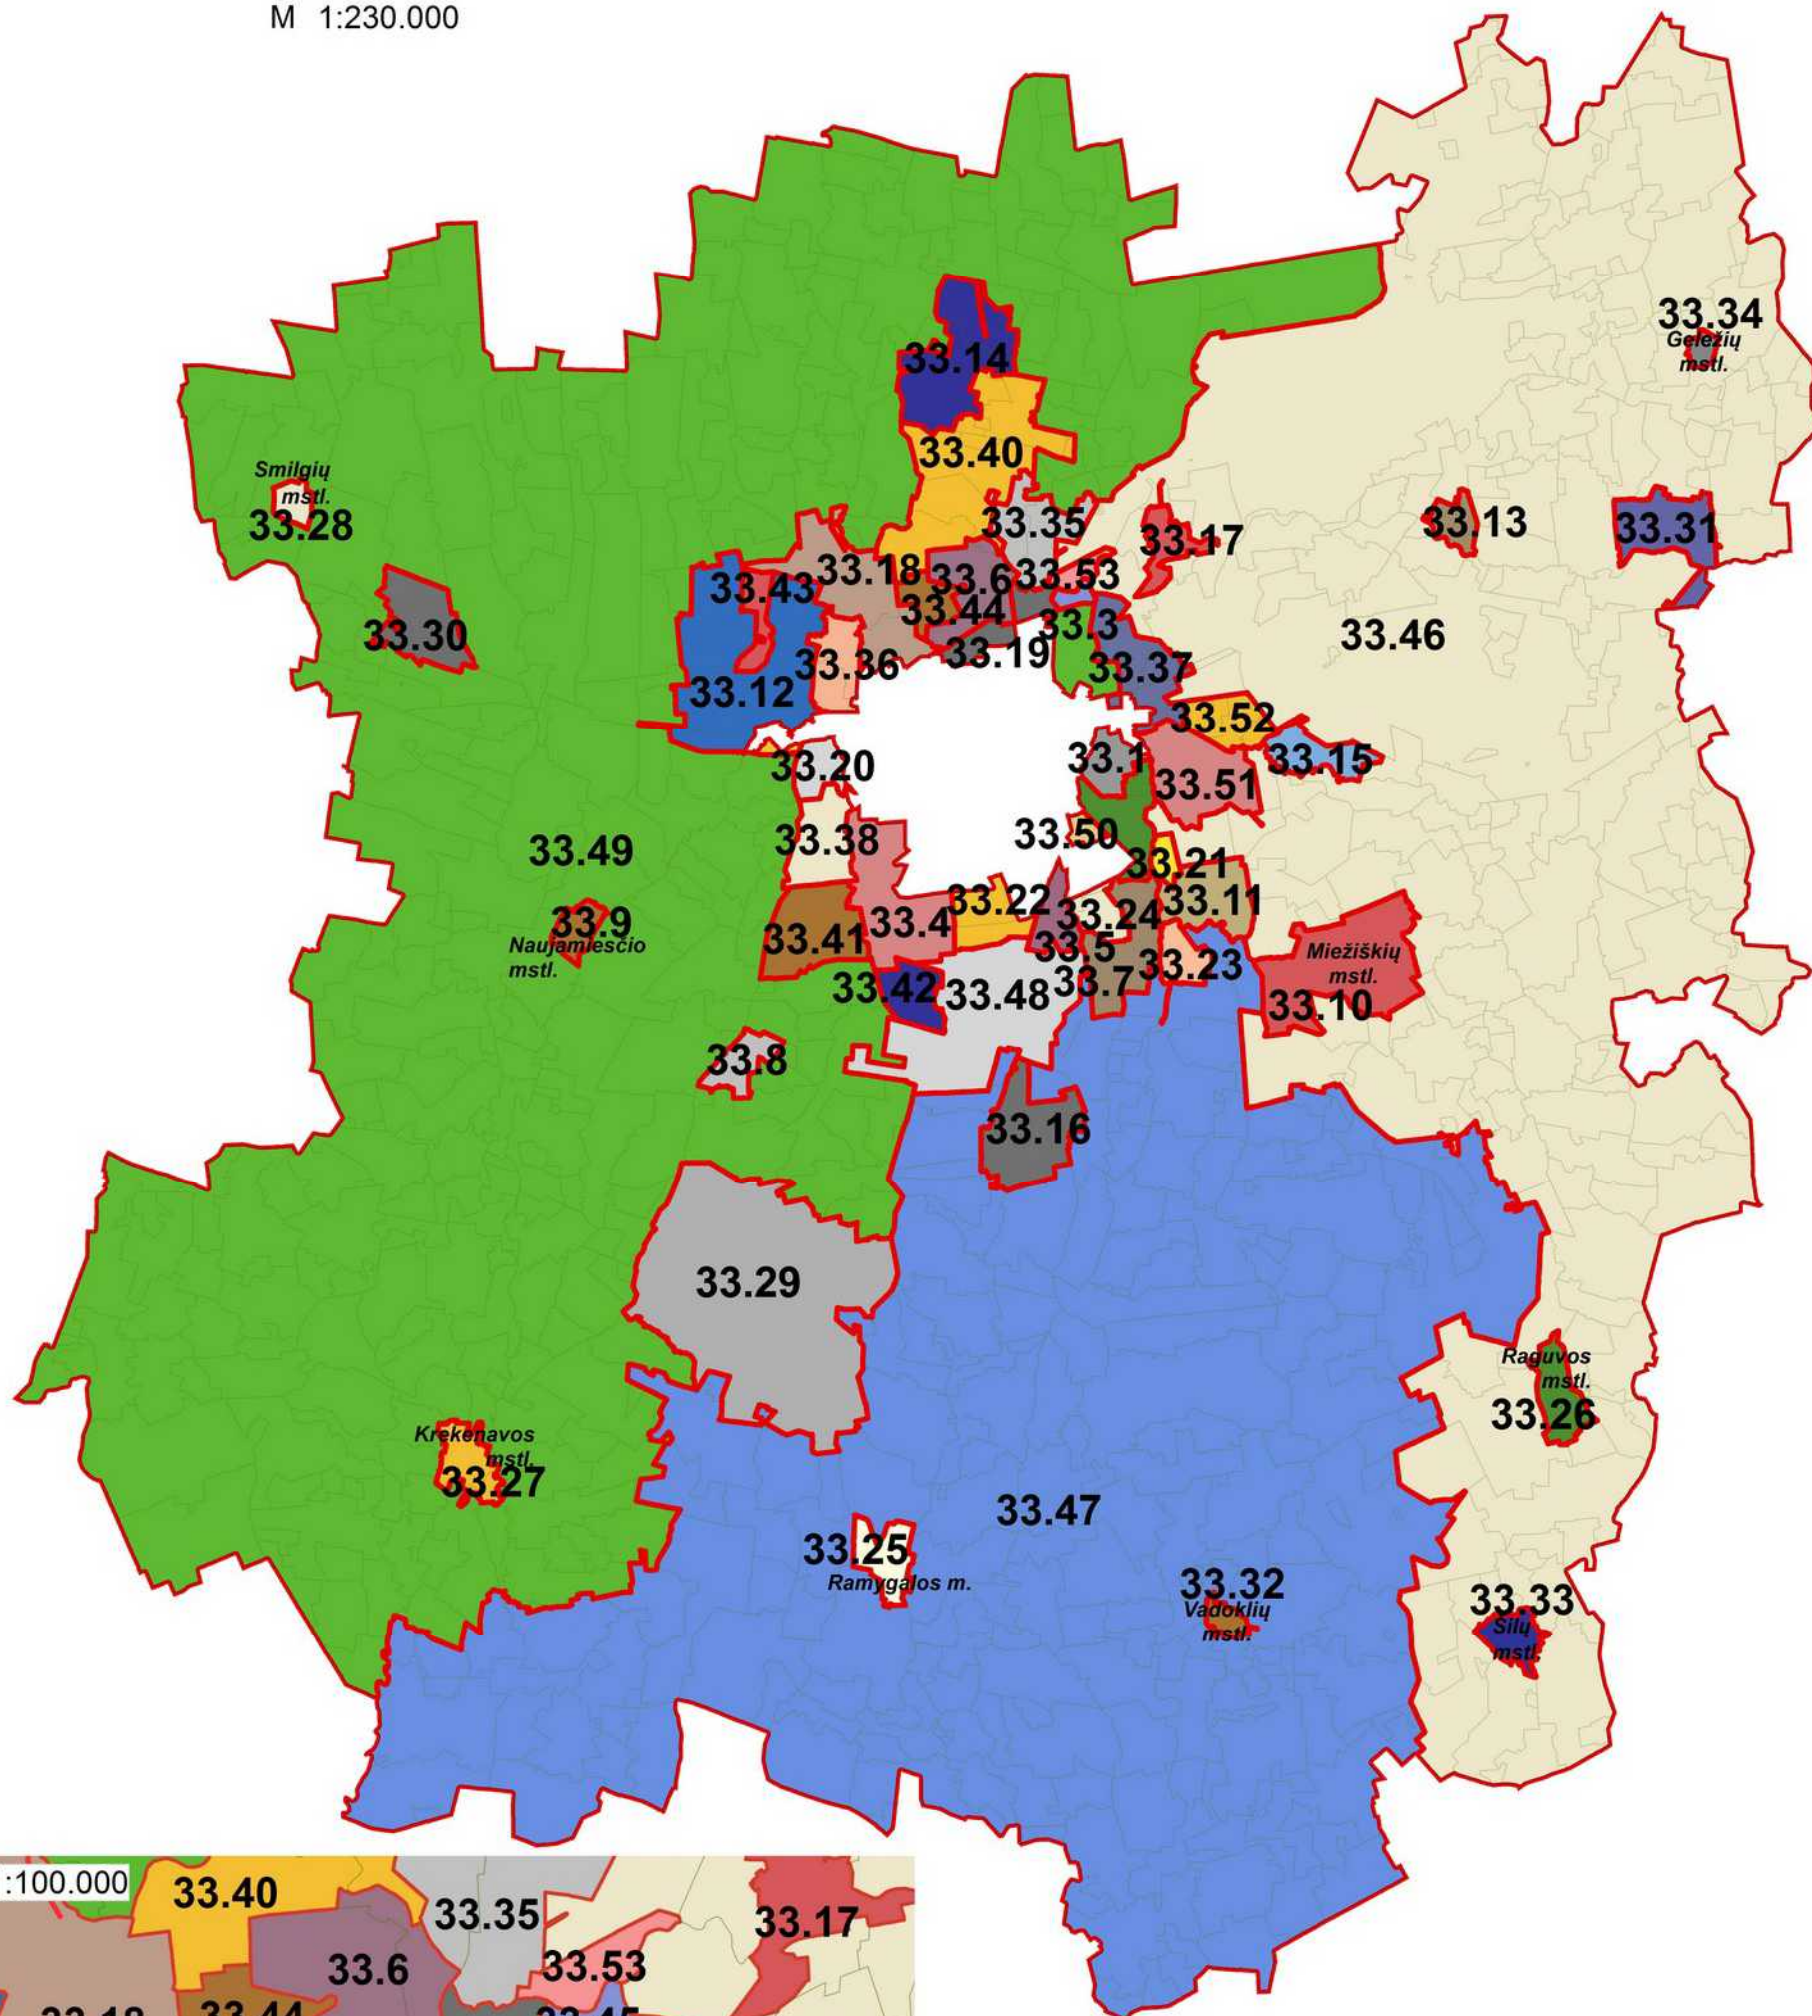

Panevėžio r. savivaldybės teritorijos nekilnojamojo turto verčių zonos

M 1:230.000

Sutartiniai ženklai

- Savivaldybės riba
- Verčių zonos riba
- Gyvenamosios vietovės riba

5.2 Verčių zonos Nr.

Šakių m. Gyvenamosios vietovės pavadinimas

RENGĖJAS:

Valstybės įmonė Registrų centras

Nekilnojamojo turto verčių žemėlapis sudarymui panaudotas topografinis pagrindas GDB10LT, 2018

Sudarymo data: 2018 m. rugpjūčio 1 d.