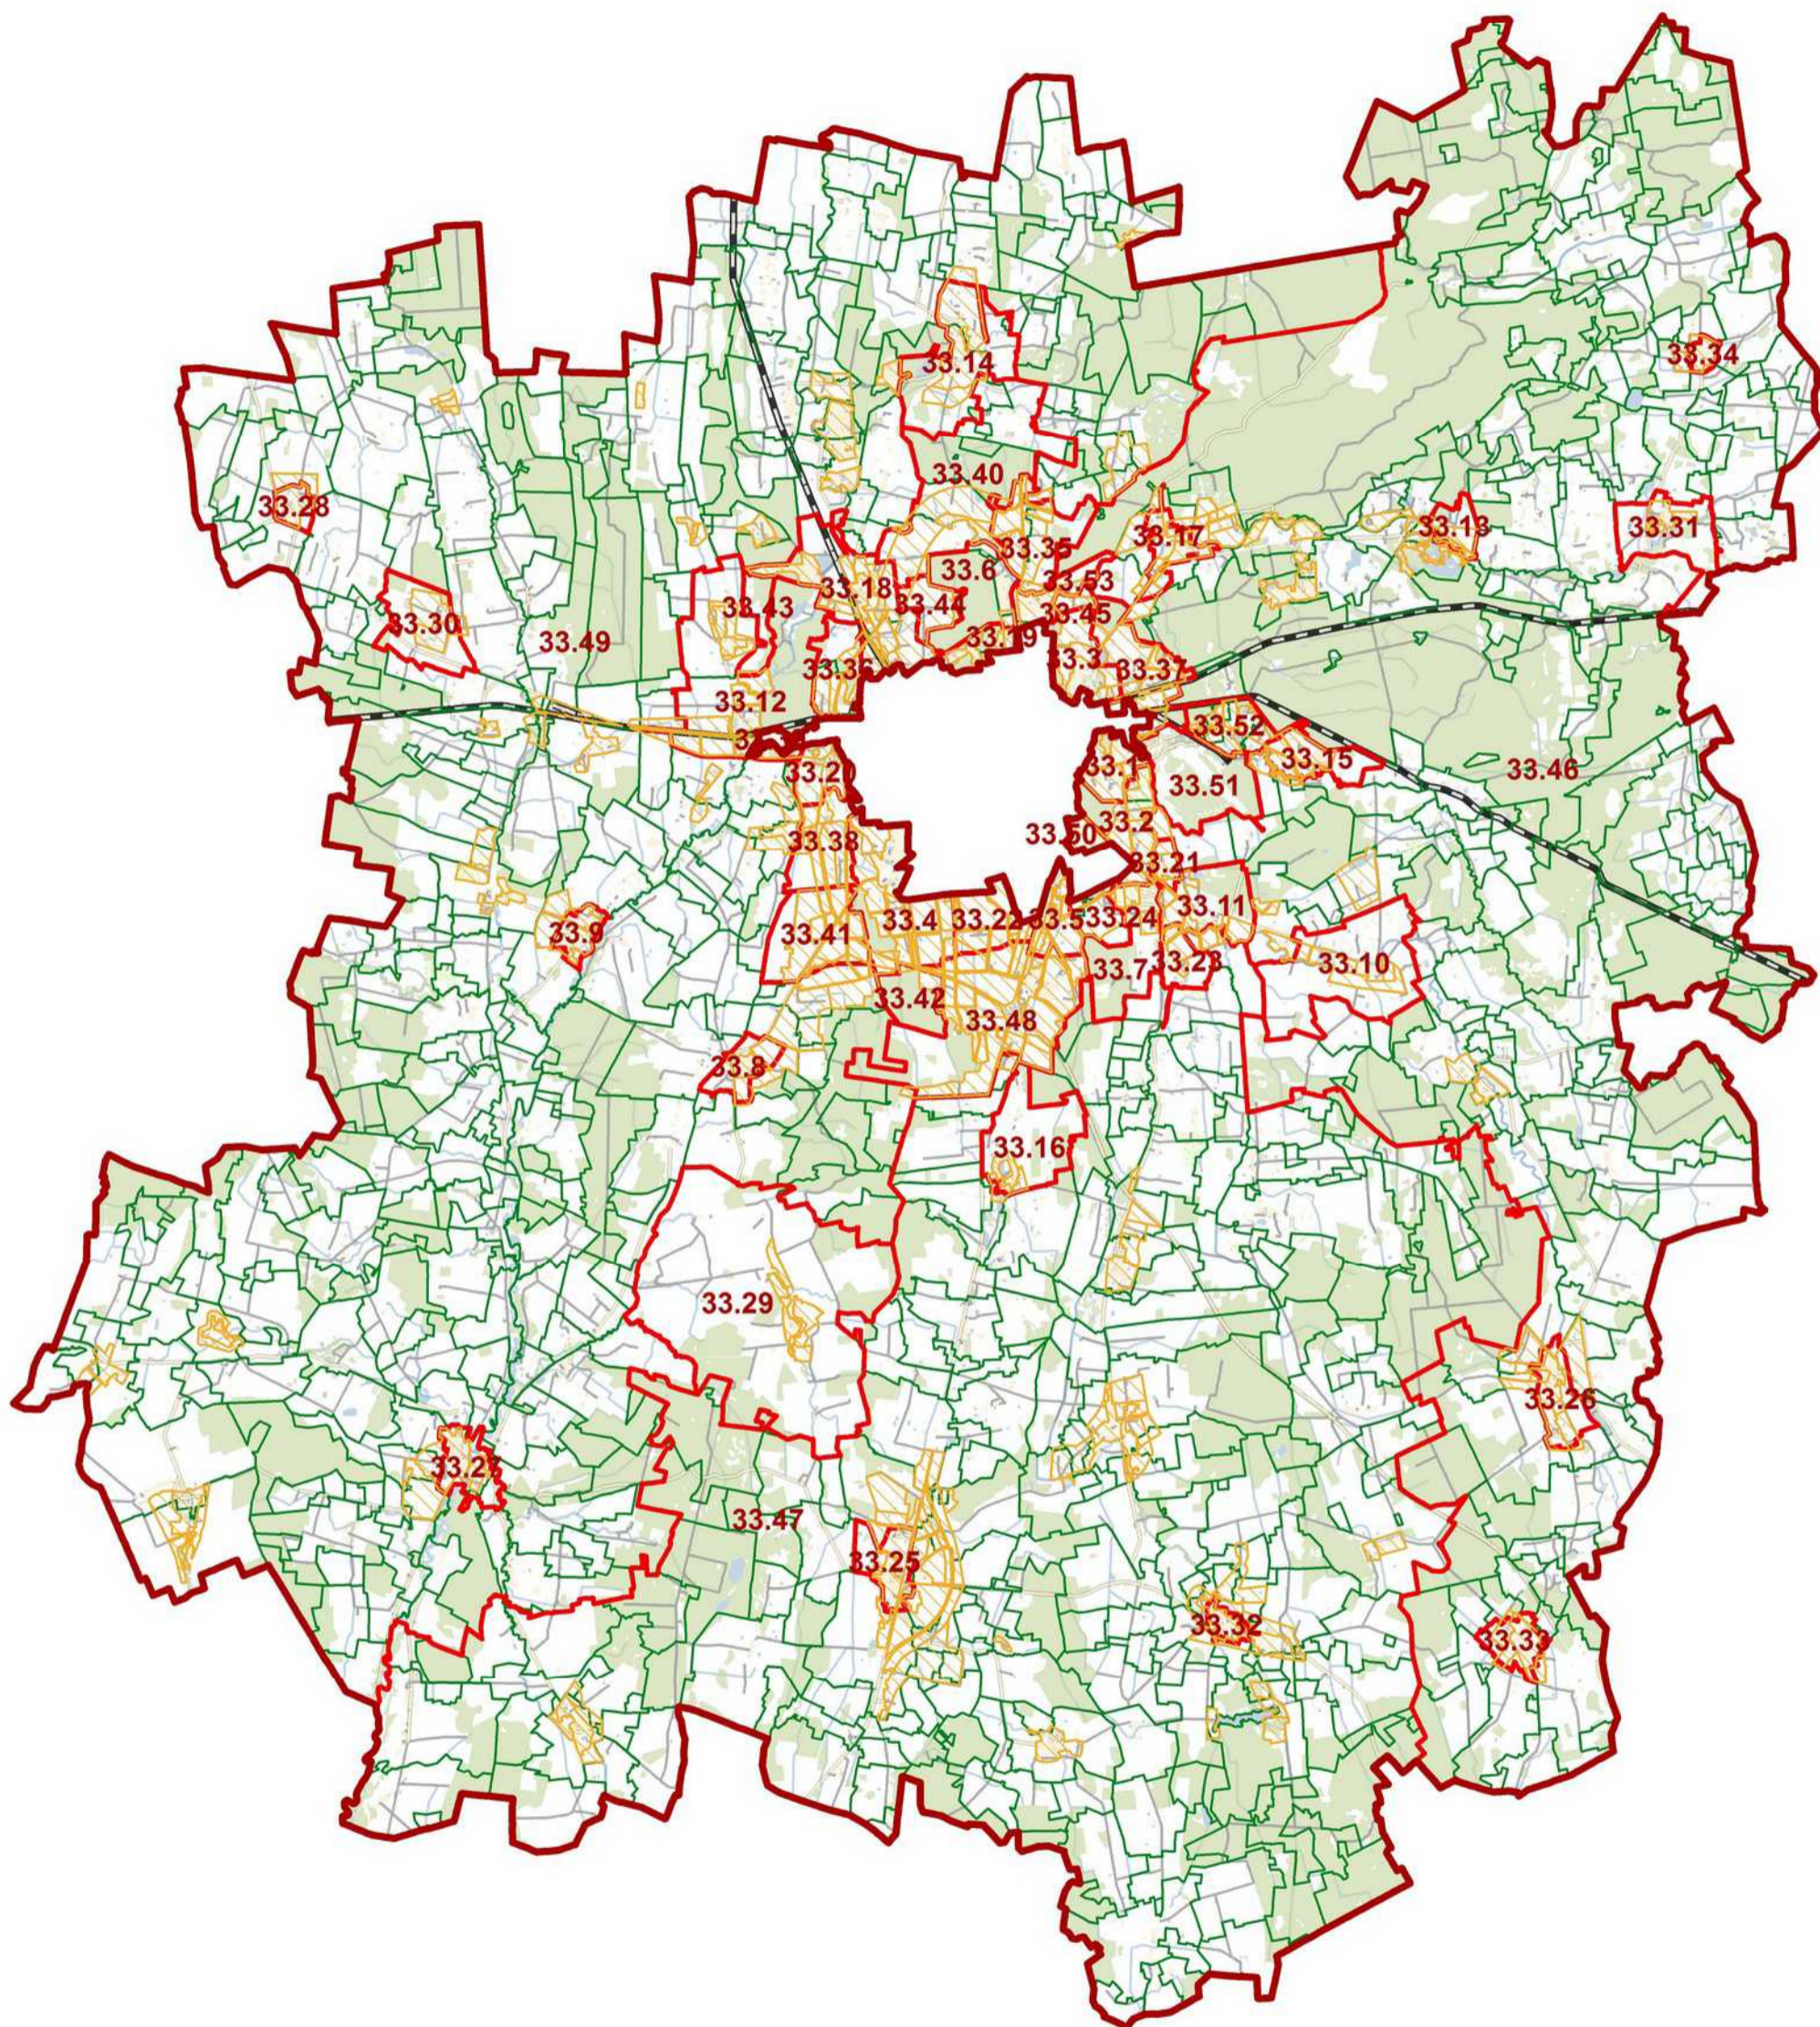

**Panevėžio r. savivaldybės bendrojo plano teritoriją,
kuriose numatomas žemės panaudojimas paskirčiai „Kita“ - taikomas koeficientas BPlan, schema**

M 1:210.000

Sutartiniai ženklai:

-  Užstatymo plėtra
-  Savivaldybių ribos
-  Verčių zonos riba
- 33.4** Verčių zonos numeris

RENGĖJAS:

Valstybės įmonė Registrų centras

Nekilnojamojo turto verčių žemėlapiui sudarymui panaudotas topografinis pagrindas GDB10LT, 2018

Sudarymo data: 2018 m. rugpjūčio 1 d.