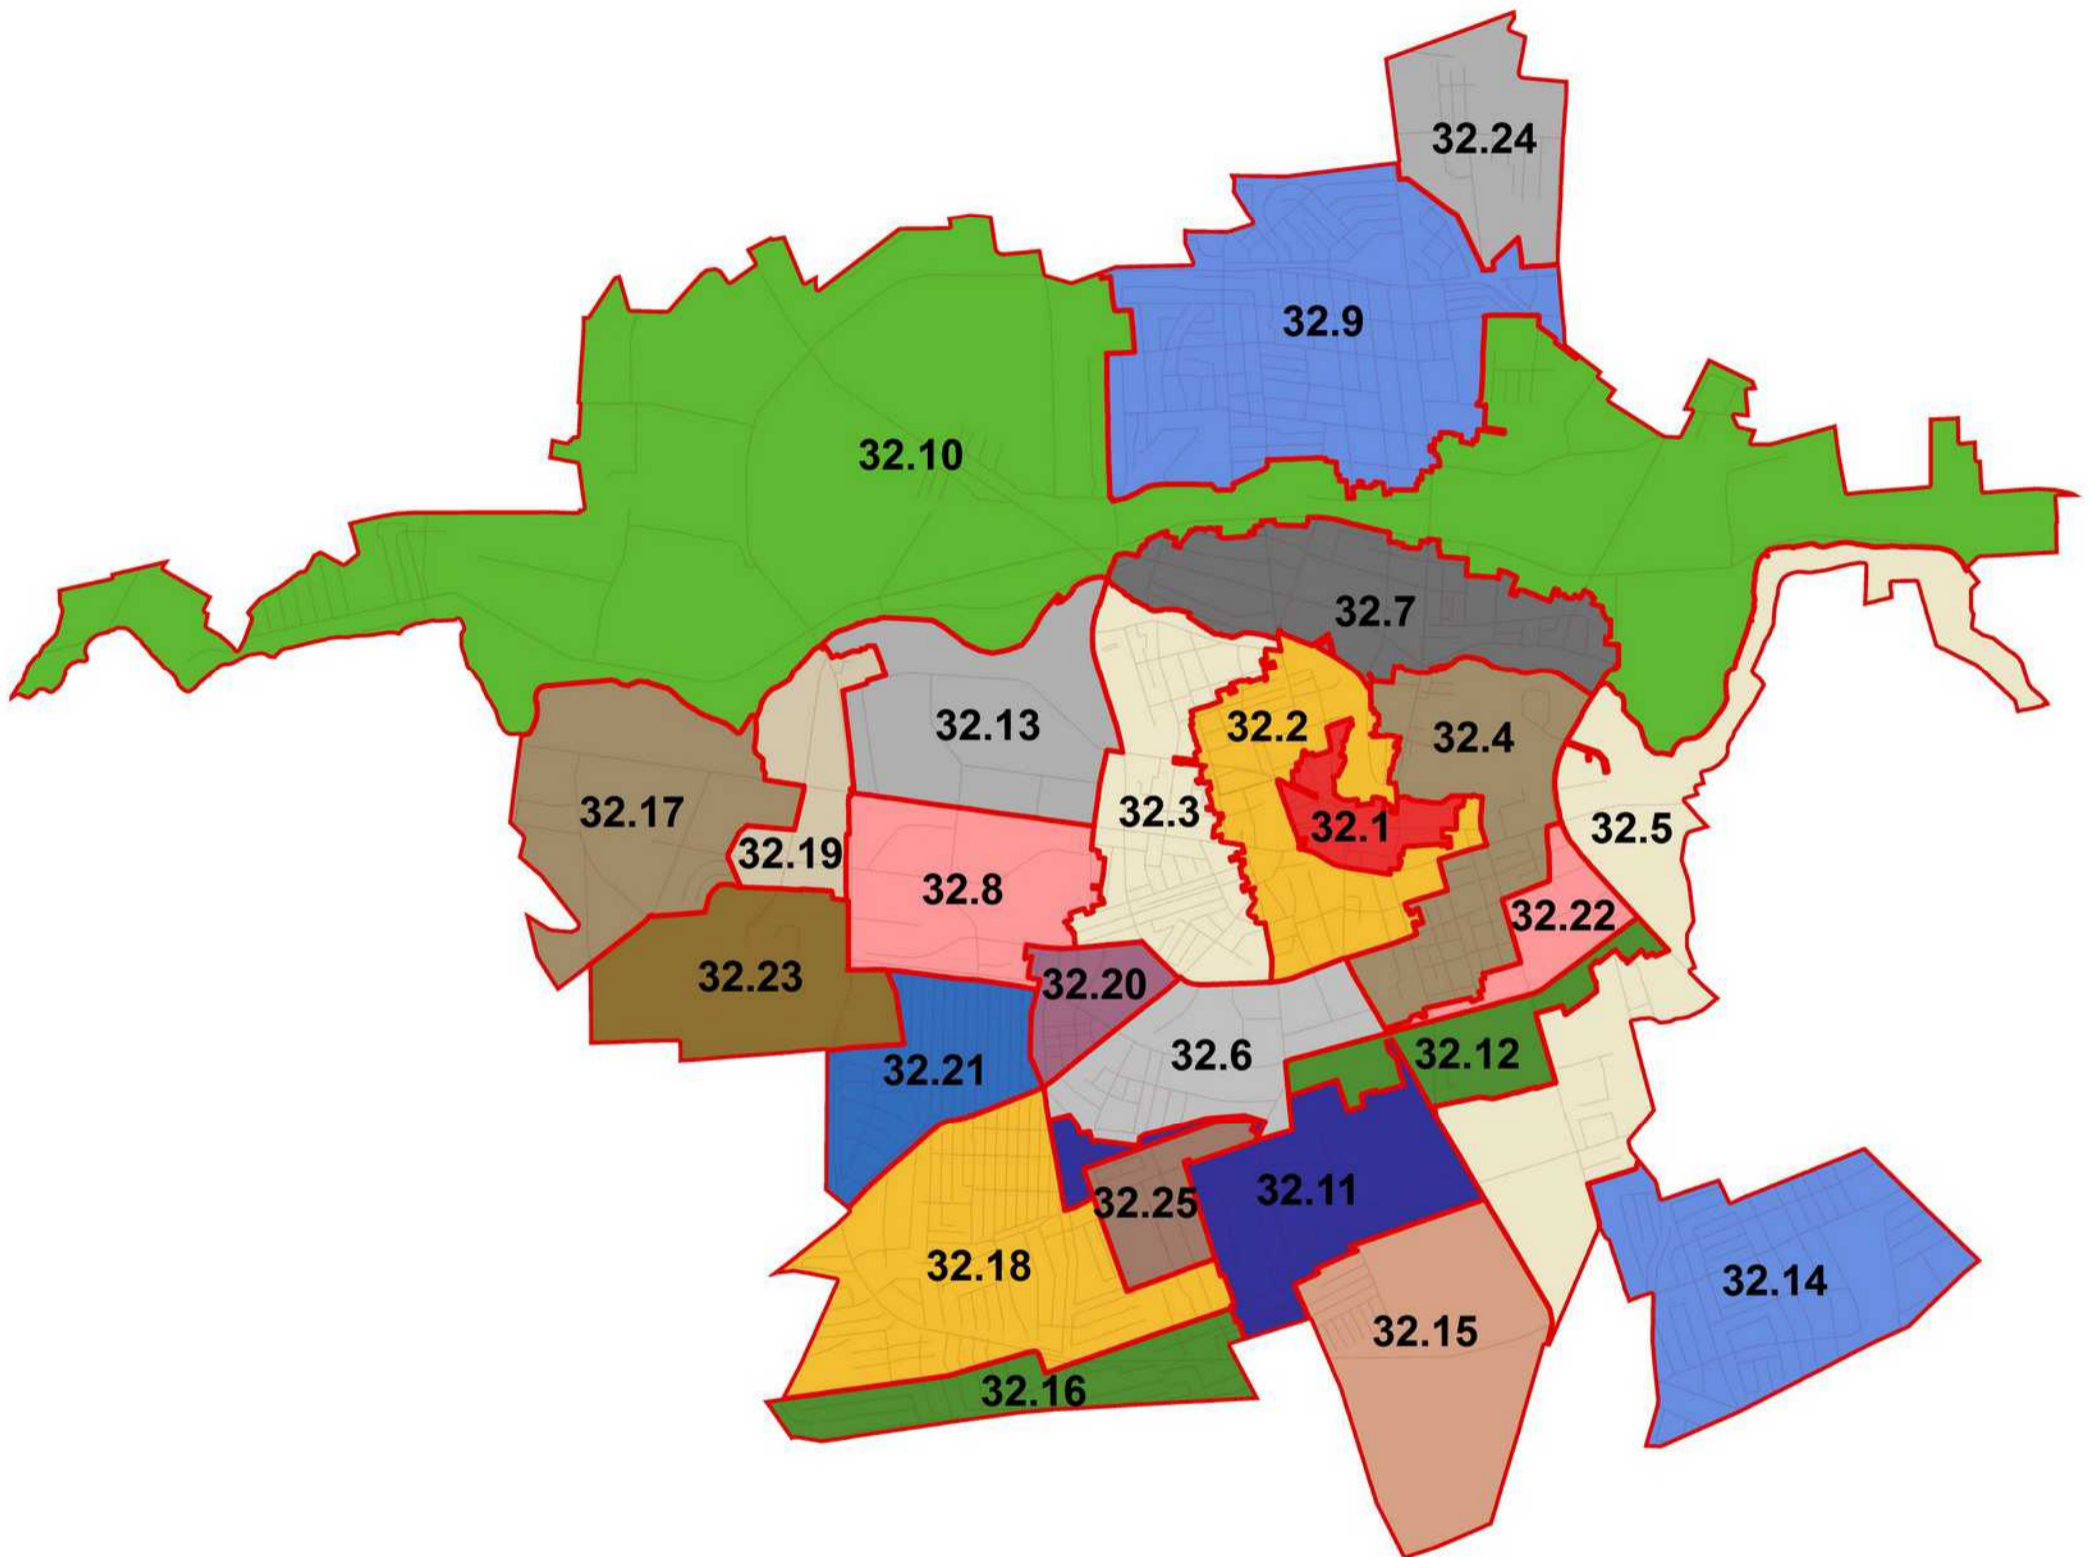

Panevėžio m. savivaldybės teritorijos nekilnojamojo turto verčių zonos

M 1:45.000

Sutartiniai ženklai

-  Verčių zonos riba
-  Savivaldybės riba
-  Gatvės
- 5.2** Verčių zonos nr.

RENGĖJAS:

Valstybės įmonė Registrų centras

Nekilnojamojo turto verčių žemėlapis sudarymui
panaudotas topografinis pagrindas GDB10LT, 2018

Sudarymo data: 2018 m. rugpjūčio 1 d.