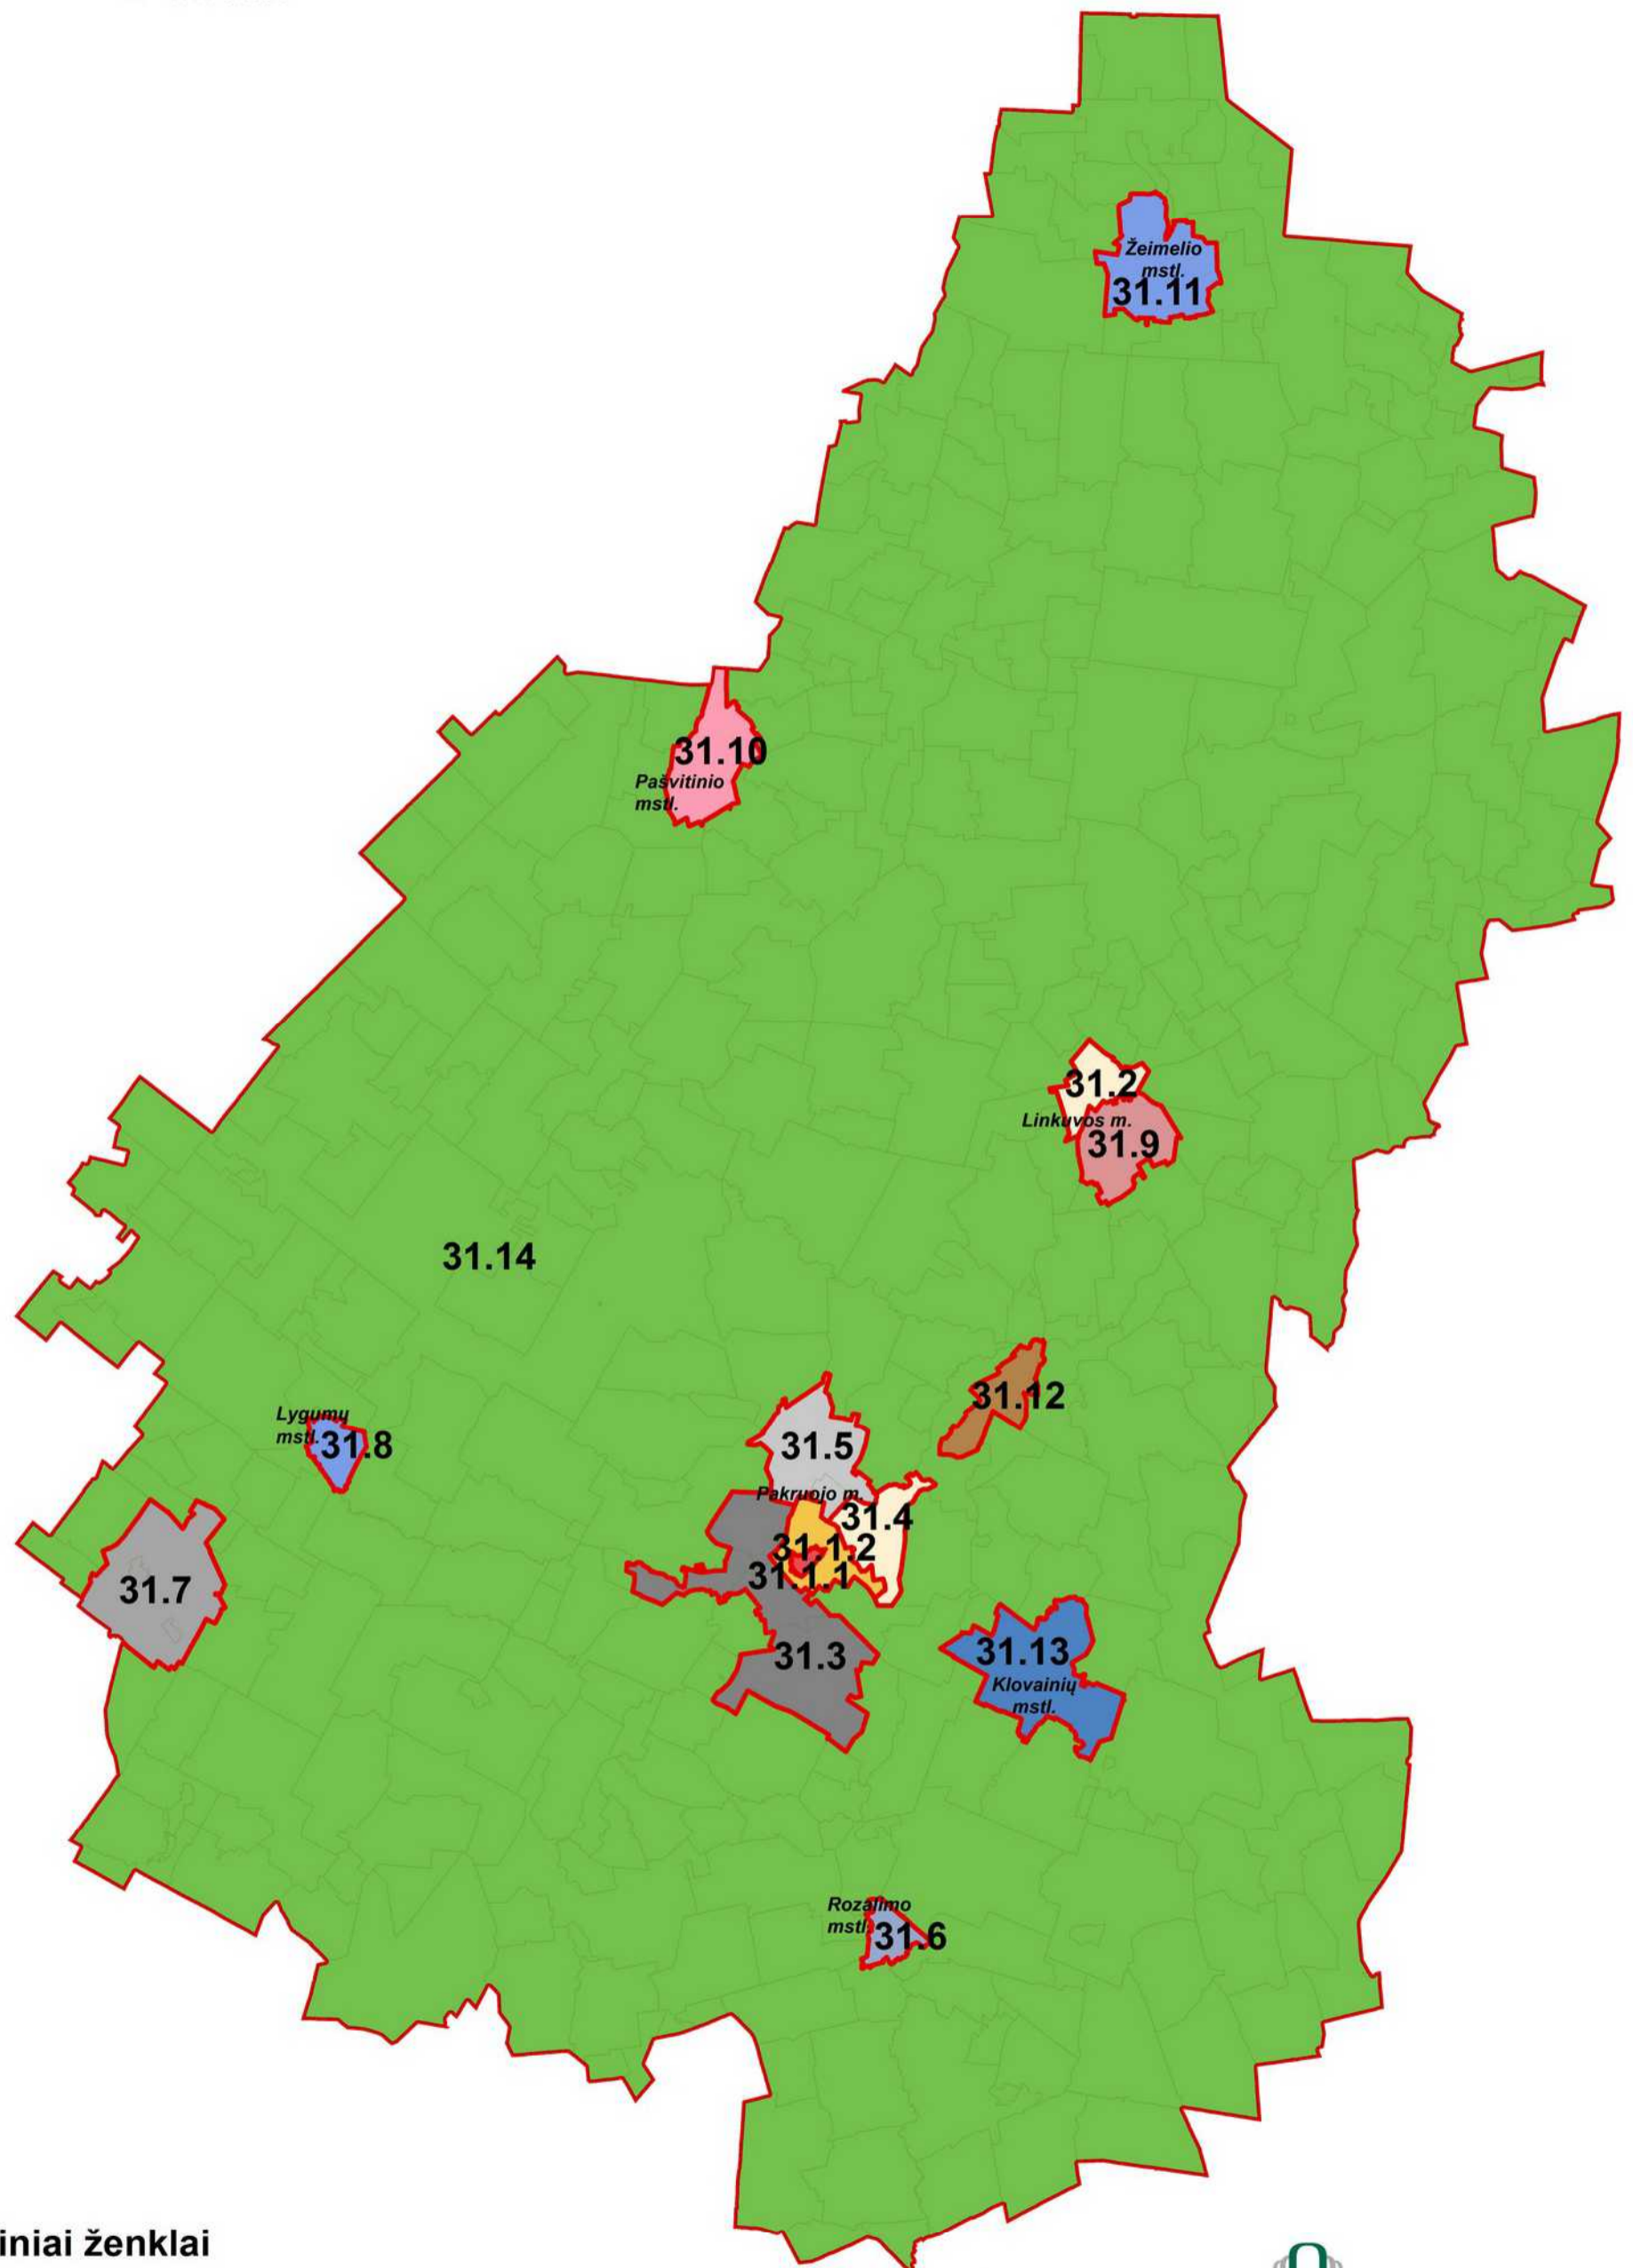

Pakruojo r. savivaldybės teritorijos nekilnojamojo turto verčių zonos

M 1:170.000

Sutartiniai ženklai

-  Savivaldybės riba
-  Verčių zonos riba
-  Gyvenamosios vietovės riba
- 5.2** Verčių zonos nr.
- Šakių m. Gyvenamosios vietovės pavadinimas

RENGĖJAS:

Valstybės įmonė Registrų centras

Nekilnojamojo turto verčių žemėlapis sudarymui panaudotas topografinis pagrindas GDB10LT, 2018

Sudarymo data: 2018 m. rugpjūčio 1 d.