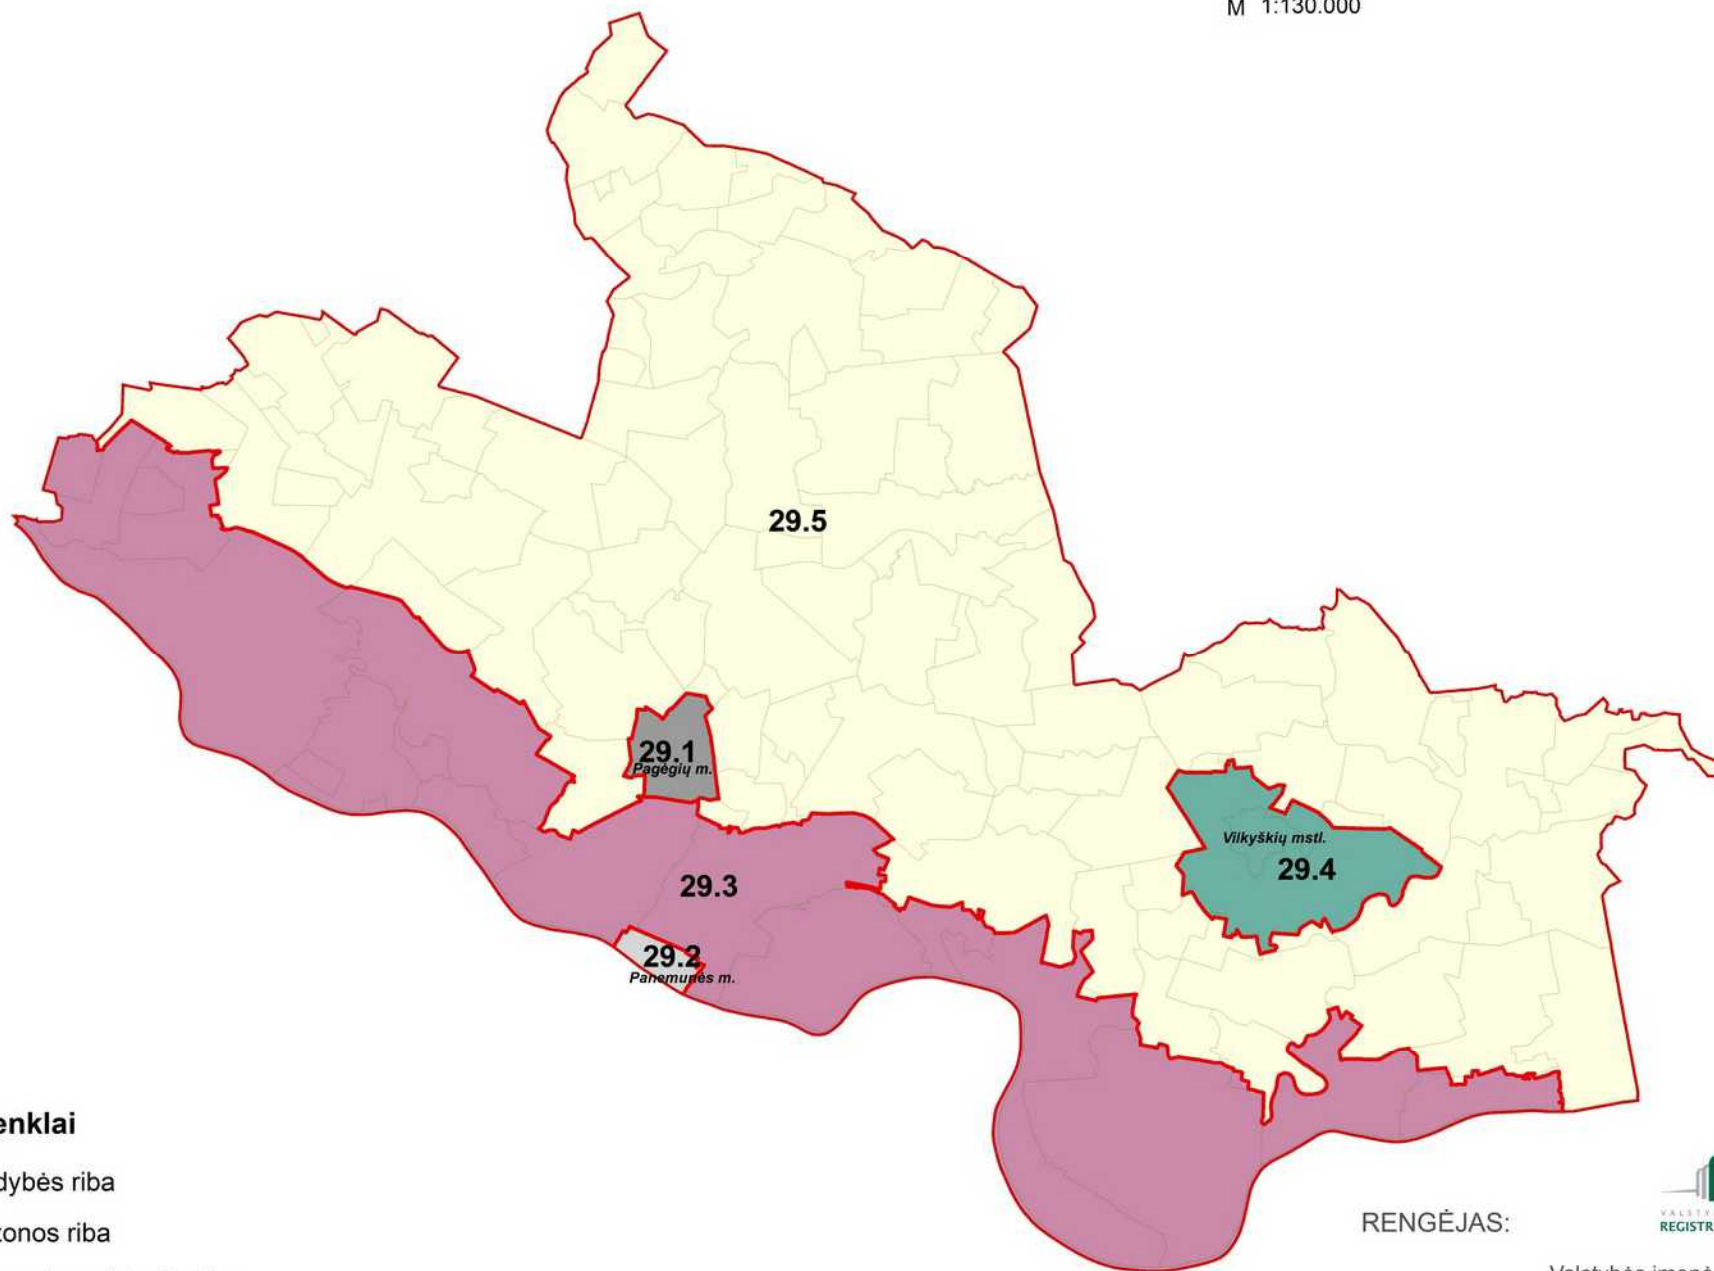

# Pagėgių savivaldybės teritorijos nekilnojamojo turto verčių zonos

M 1:130.000

## Sutartiniai ženklai

-  Savivaldybės riba
-  Verčių zonos riba
-  Gyvenamosios vietovės riba

**5.2** Verčių zonos nr.

*Šakių m.* Gyvenamosios vietovės pavadinimas

RENGĖJAS:

Valstybės įmonė Registrų centras

Nekilnojamojo turto verčių žemėlapis sudarymui  
panaudotas topografinis pagrindas GDB10LT, 2018  
Sudarymo data: 2018 m. rugpjūčio 1 d.