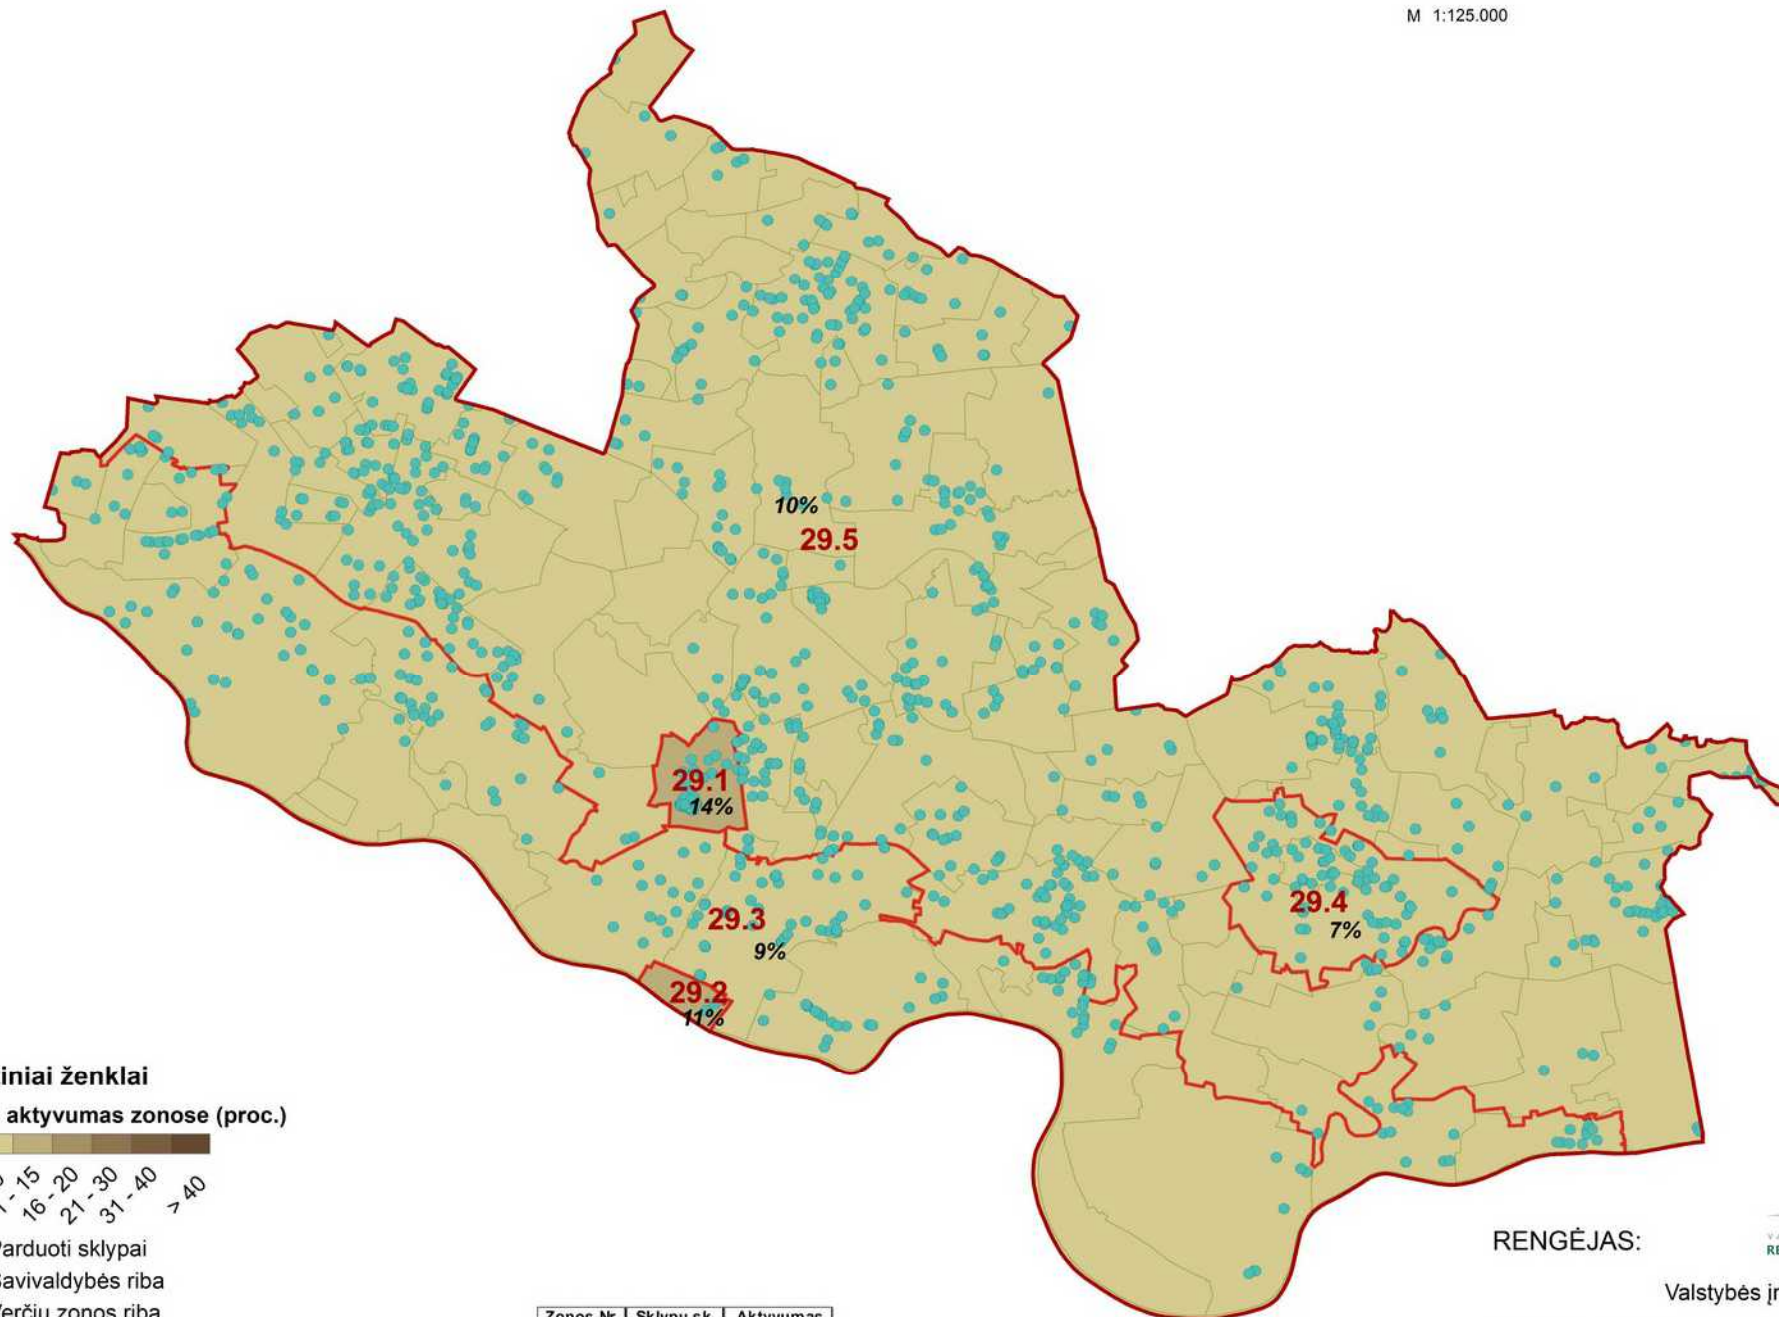

Žemės sklypų 2014.01.01-2018.08.01 sandoriai Pagėgių savivaldybėje

M 1:125.000

Sutartiniai ženklai

Rinkos aktyvumas zonose (proc.)

● Parduoti sklypai

▭ Savivaldybės riba

▭ Verčių zonos riba

5.2 Verčių zonos Nr.

8% Rinkos aktyvumas zonose procentais nuo visų zonoje įregistruotų žemės sklypų skaičiaus

Zonos Nr.	Sklypų sk.	Aktyvumas
29.1	430	14%
29.2	72	11%
29.3	2948	9%
29.4	1047	7%
29.5	10198	10%

RENGĖJAS:

Valstybės įmonė Registrų centras

Nekilnojamojo turto verčių žemėlapis sudarymui panaudotas topografinis pagrindas GDB10LT, 2018
Sudarymo data: 2018 m. rugpjūčio 1 d.