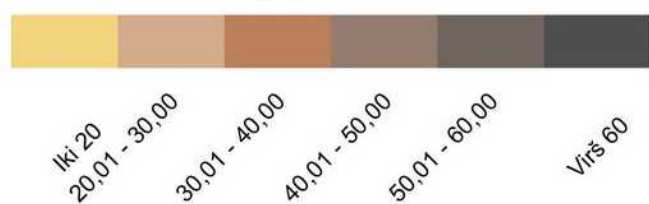

Neringos savivaldybės žemės našumo balų žemėlapis

M 1:135.000

Sutartiniai ženklai

-  Savivaldybės riba
-  Verčių zonos riba
-  Keliai
-  Geležinkeliai
-  Vandens telkiniai
-  Miškai
-  Užstatytos teritorijos
-  Sodai
-  Pelkės
- 5.2** Verčių zonos Nr.

Žemės našumo balų spalvinė skalė

RENGĖJAS:

Valstybės įmonė Registrų centras

Nekilnojamojo turto verčių žemėlapis sudarymui panaudotas topografinis pagrindas GDB10LT, 2018

Sudarymo data: 2018 m. rugpjūčio 1 d.