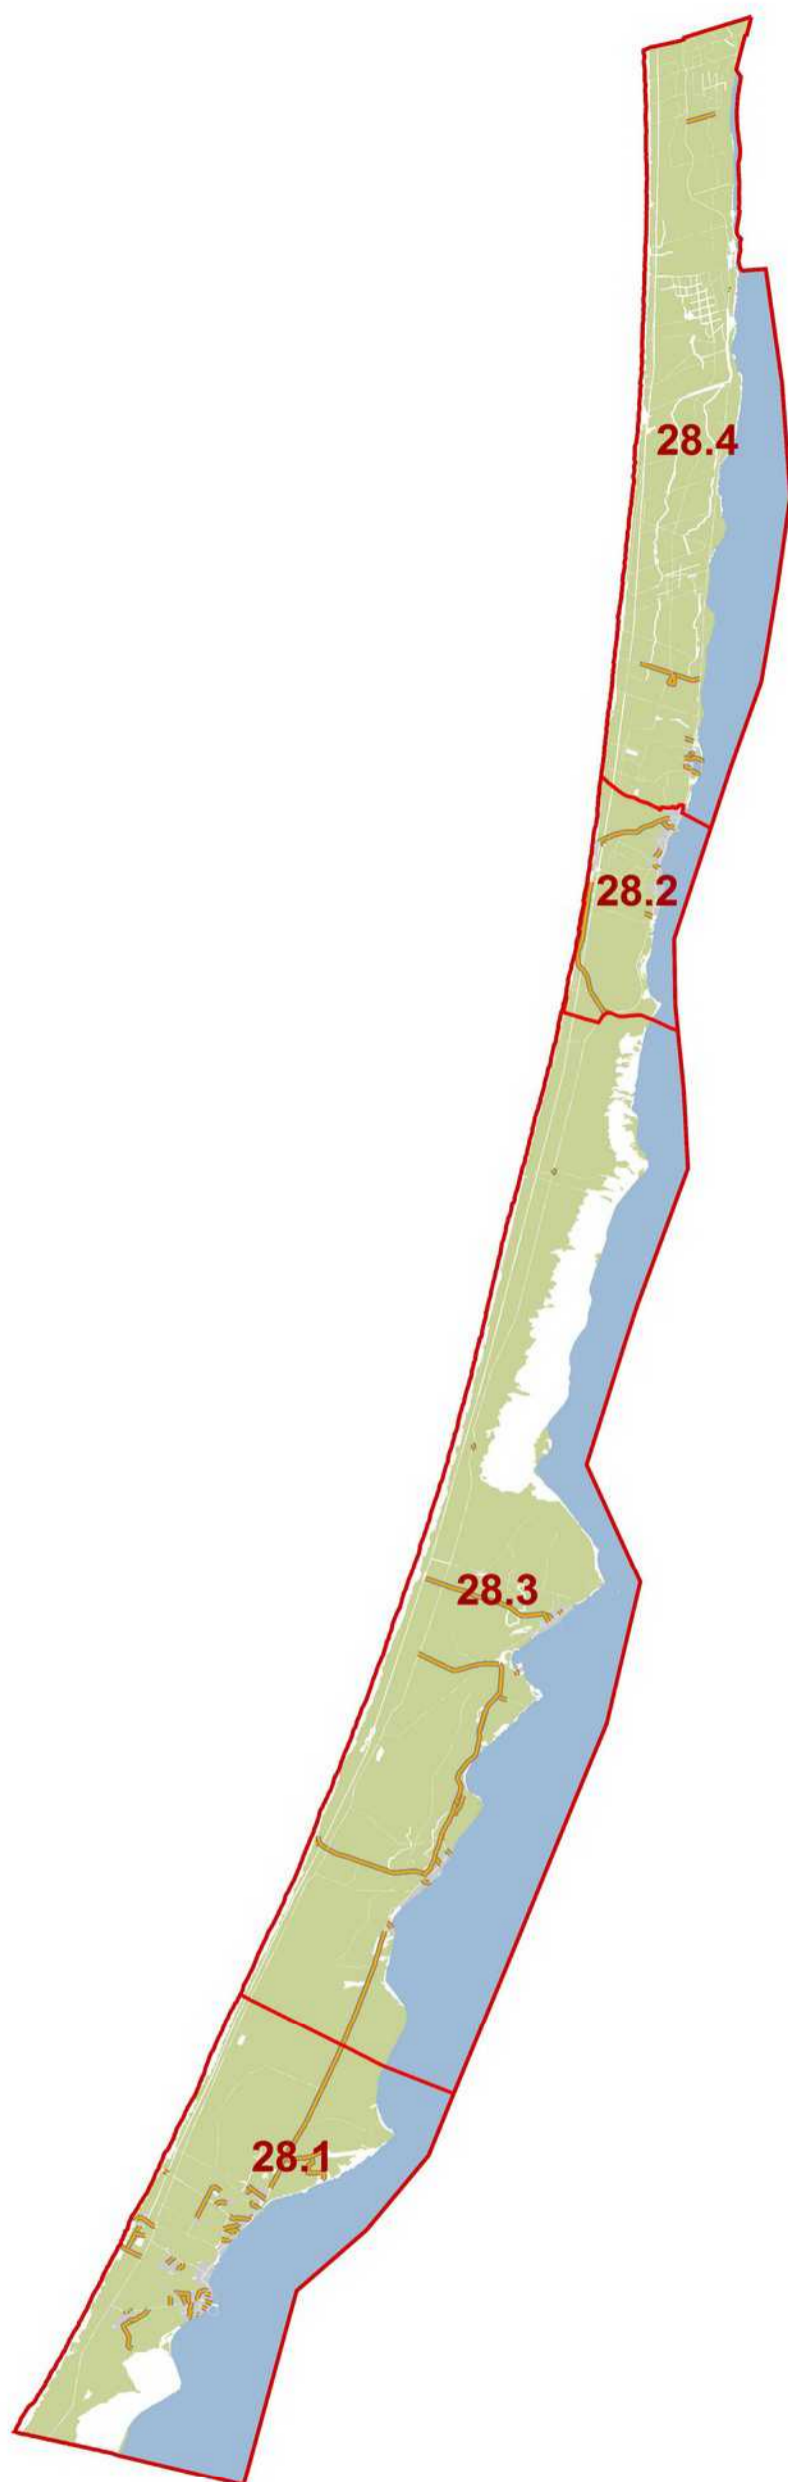

Neringos savivaldybės žemės našumo balų žemėlapis

M 1:135.000

Sutartiniai ženklai

-  Savivaldybės riba
-  Verčių zonos riba
-  Keliai
-  Geležinkeliai
-  Vandens telkiniai
-  Miškai
-  Užstatytos teritorijos
-  Sodai
-  Pelkės
- 5.2** Verčių zonos Nr.

Žemės našumo balų spalvinė skalė

RENGĖJAS:

Valstybės įmonė Registrų centras

Nekilnojamojo turto verčių žemėlapis sudarymui panaudotas topografinis pagrindas GDB10LT, 2018

Sudarymo data: 2018 m. rugpjūčio 1 d.