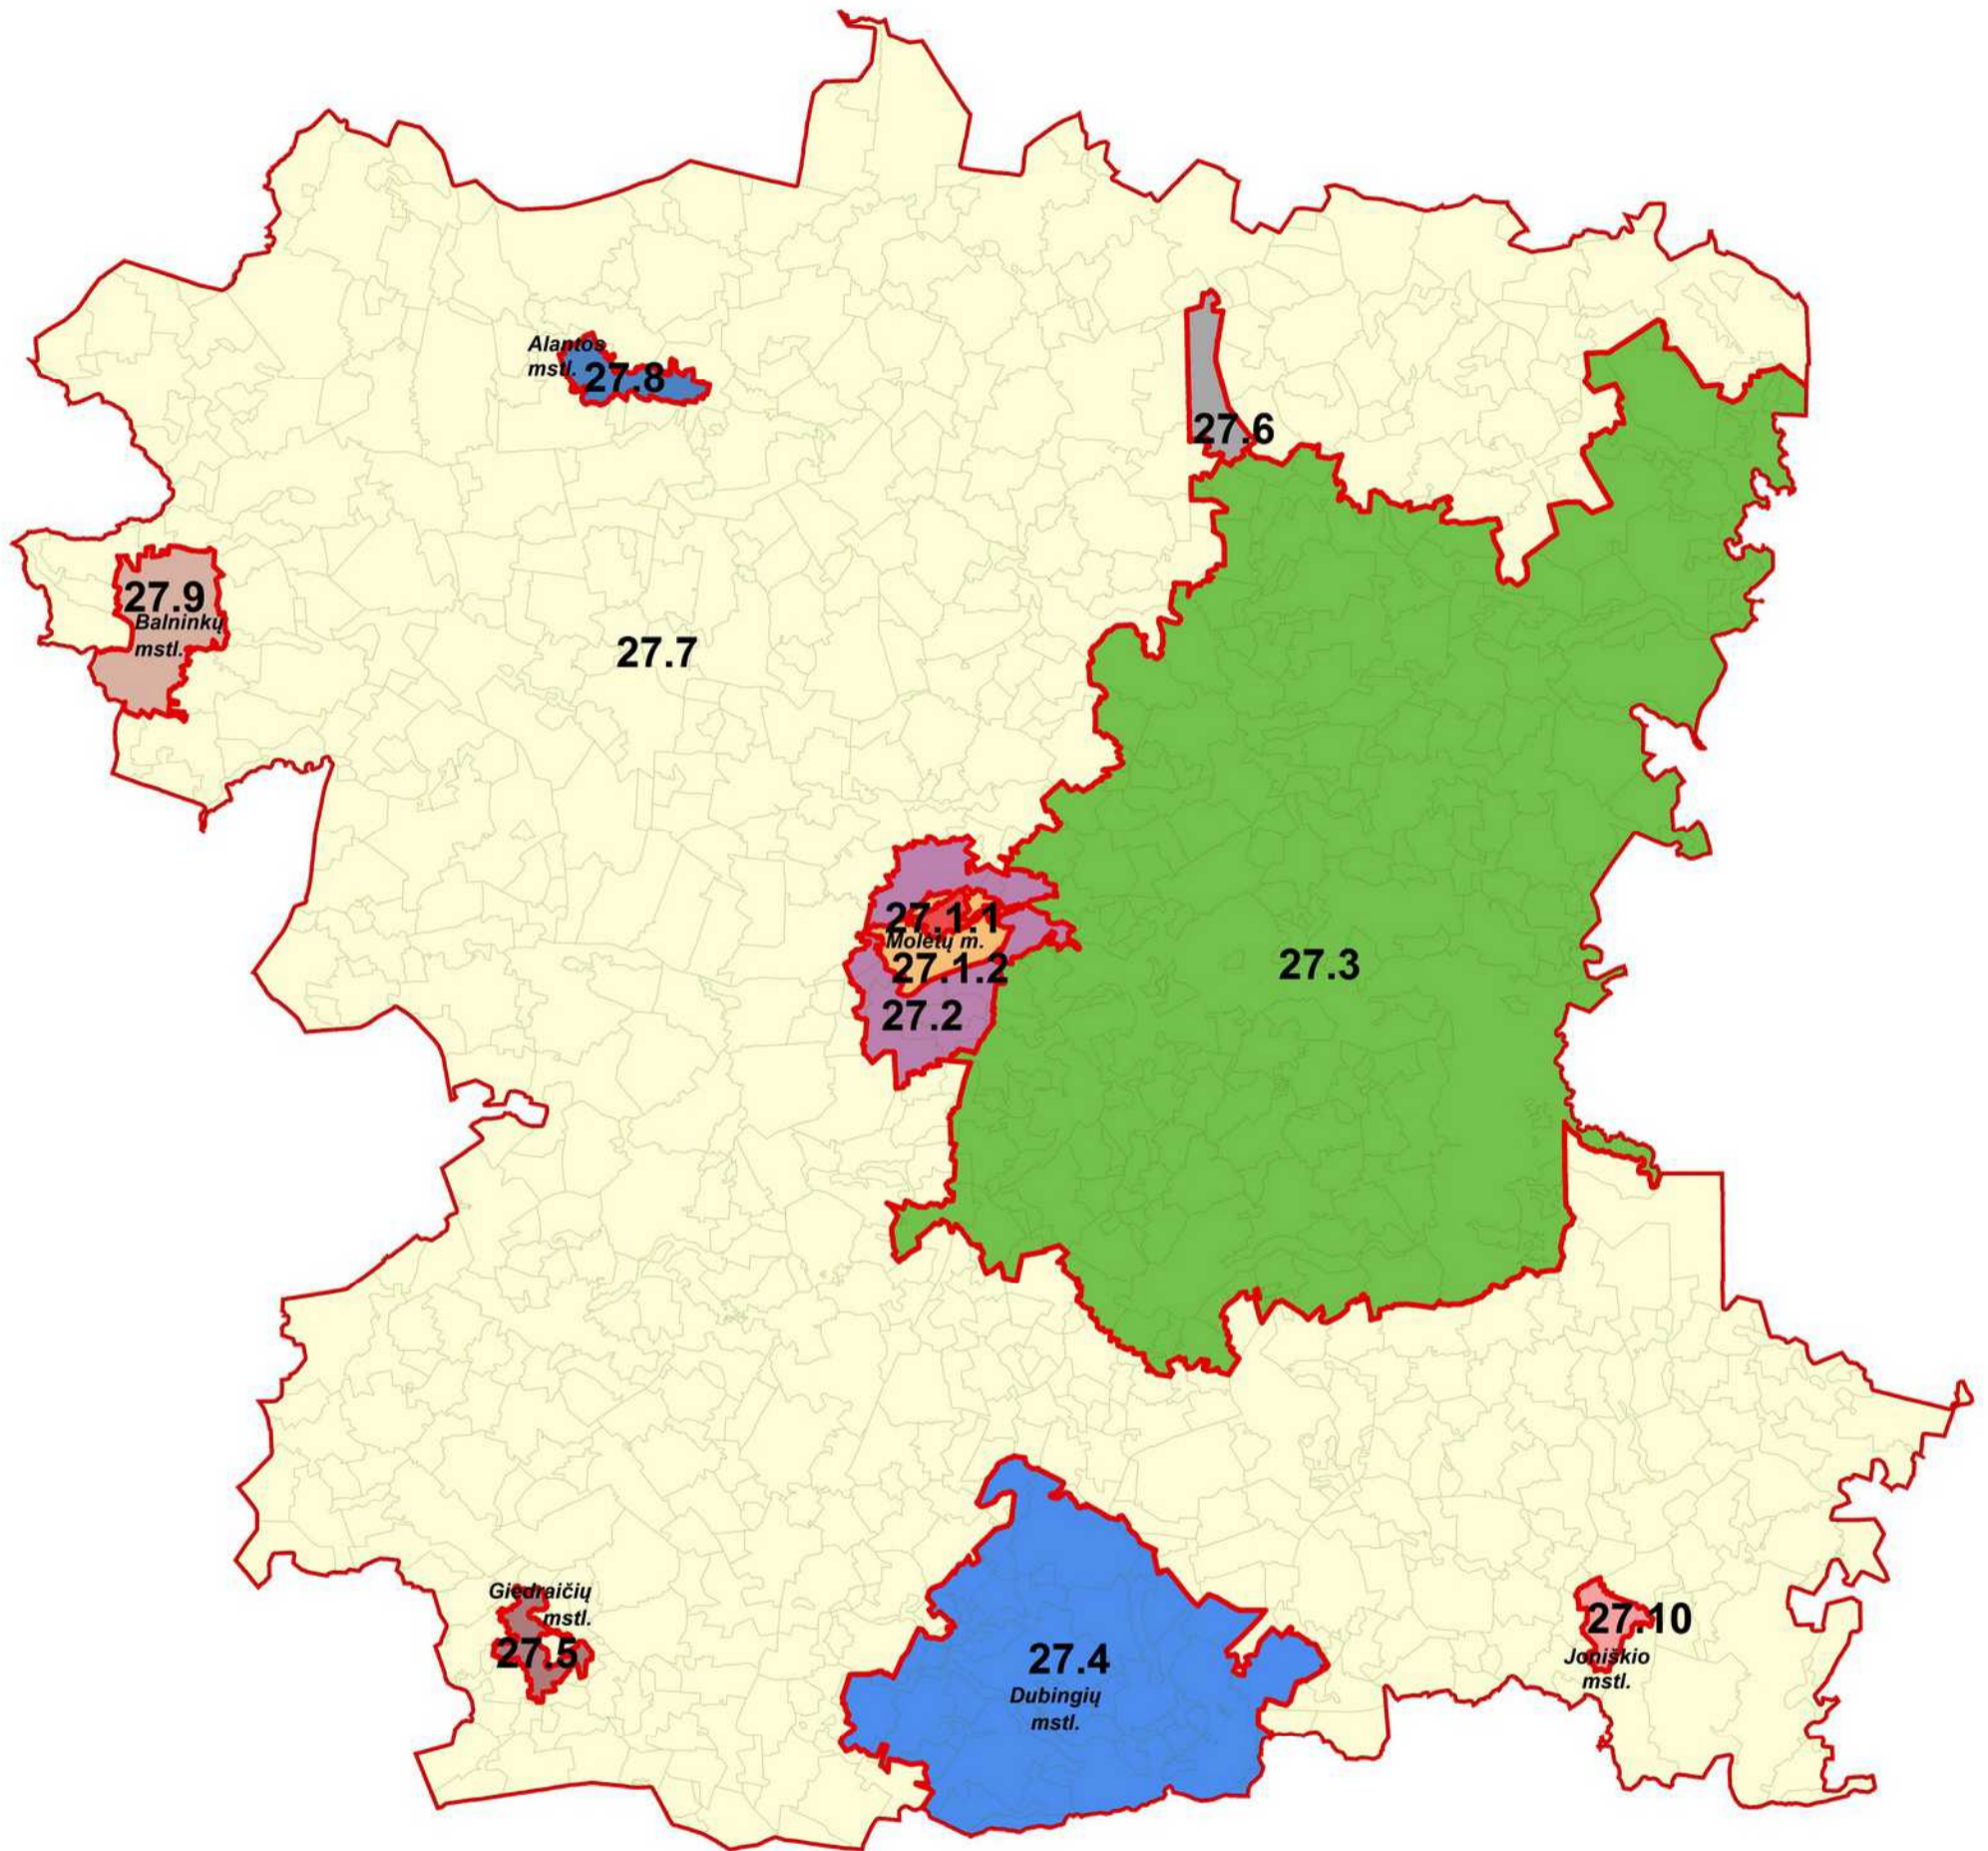

Molėtų r. savivaldybės teritorijos nekilnojamojo turto verčių zonos

M 1:180.000

Sutartiniai ženklai

-  Savivaldybės riba
-  Verčių zonos riba
-  Gyvenamosios vietovės riba
- 5.2** Verčių zonos nr.
- Šakių m. Gyvenamosios vietovės pavadinimas

RENGĖJAS:

Valstybės įmonė Registrų centras

Nekilnojamojo turto verčių žemėlapiui sudarymui panaudotas topografinis pagrindas GDB10LT, 2018

Sudarymo data: 2018 m. rugpjūčio 1 d.