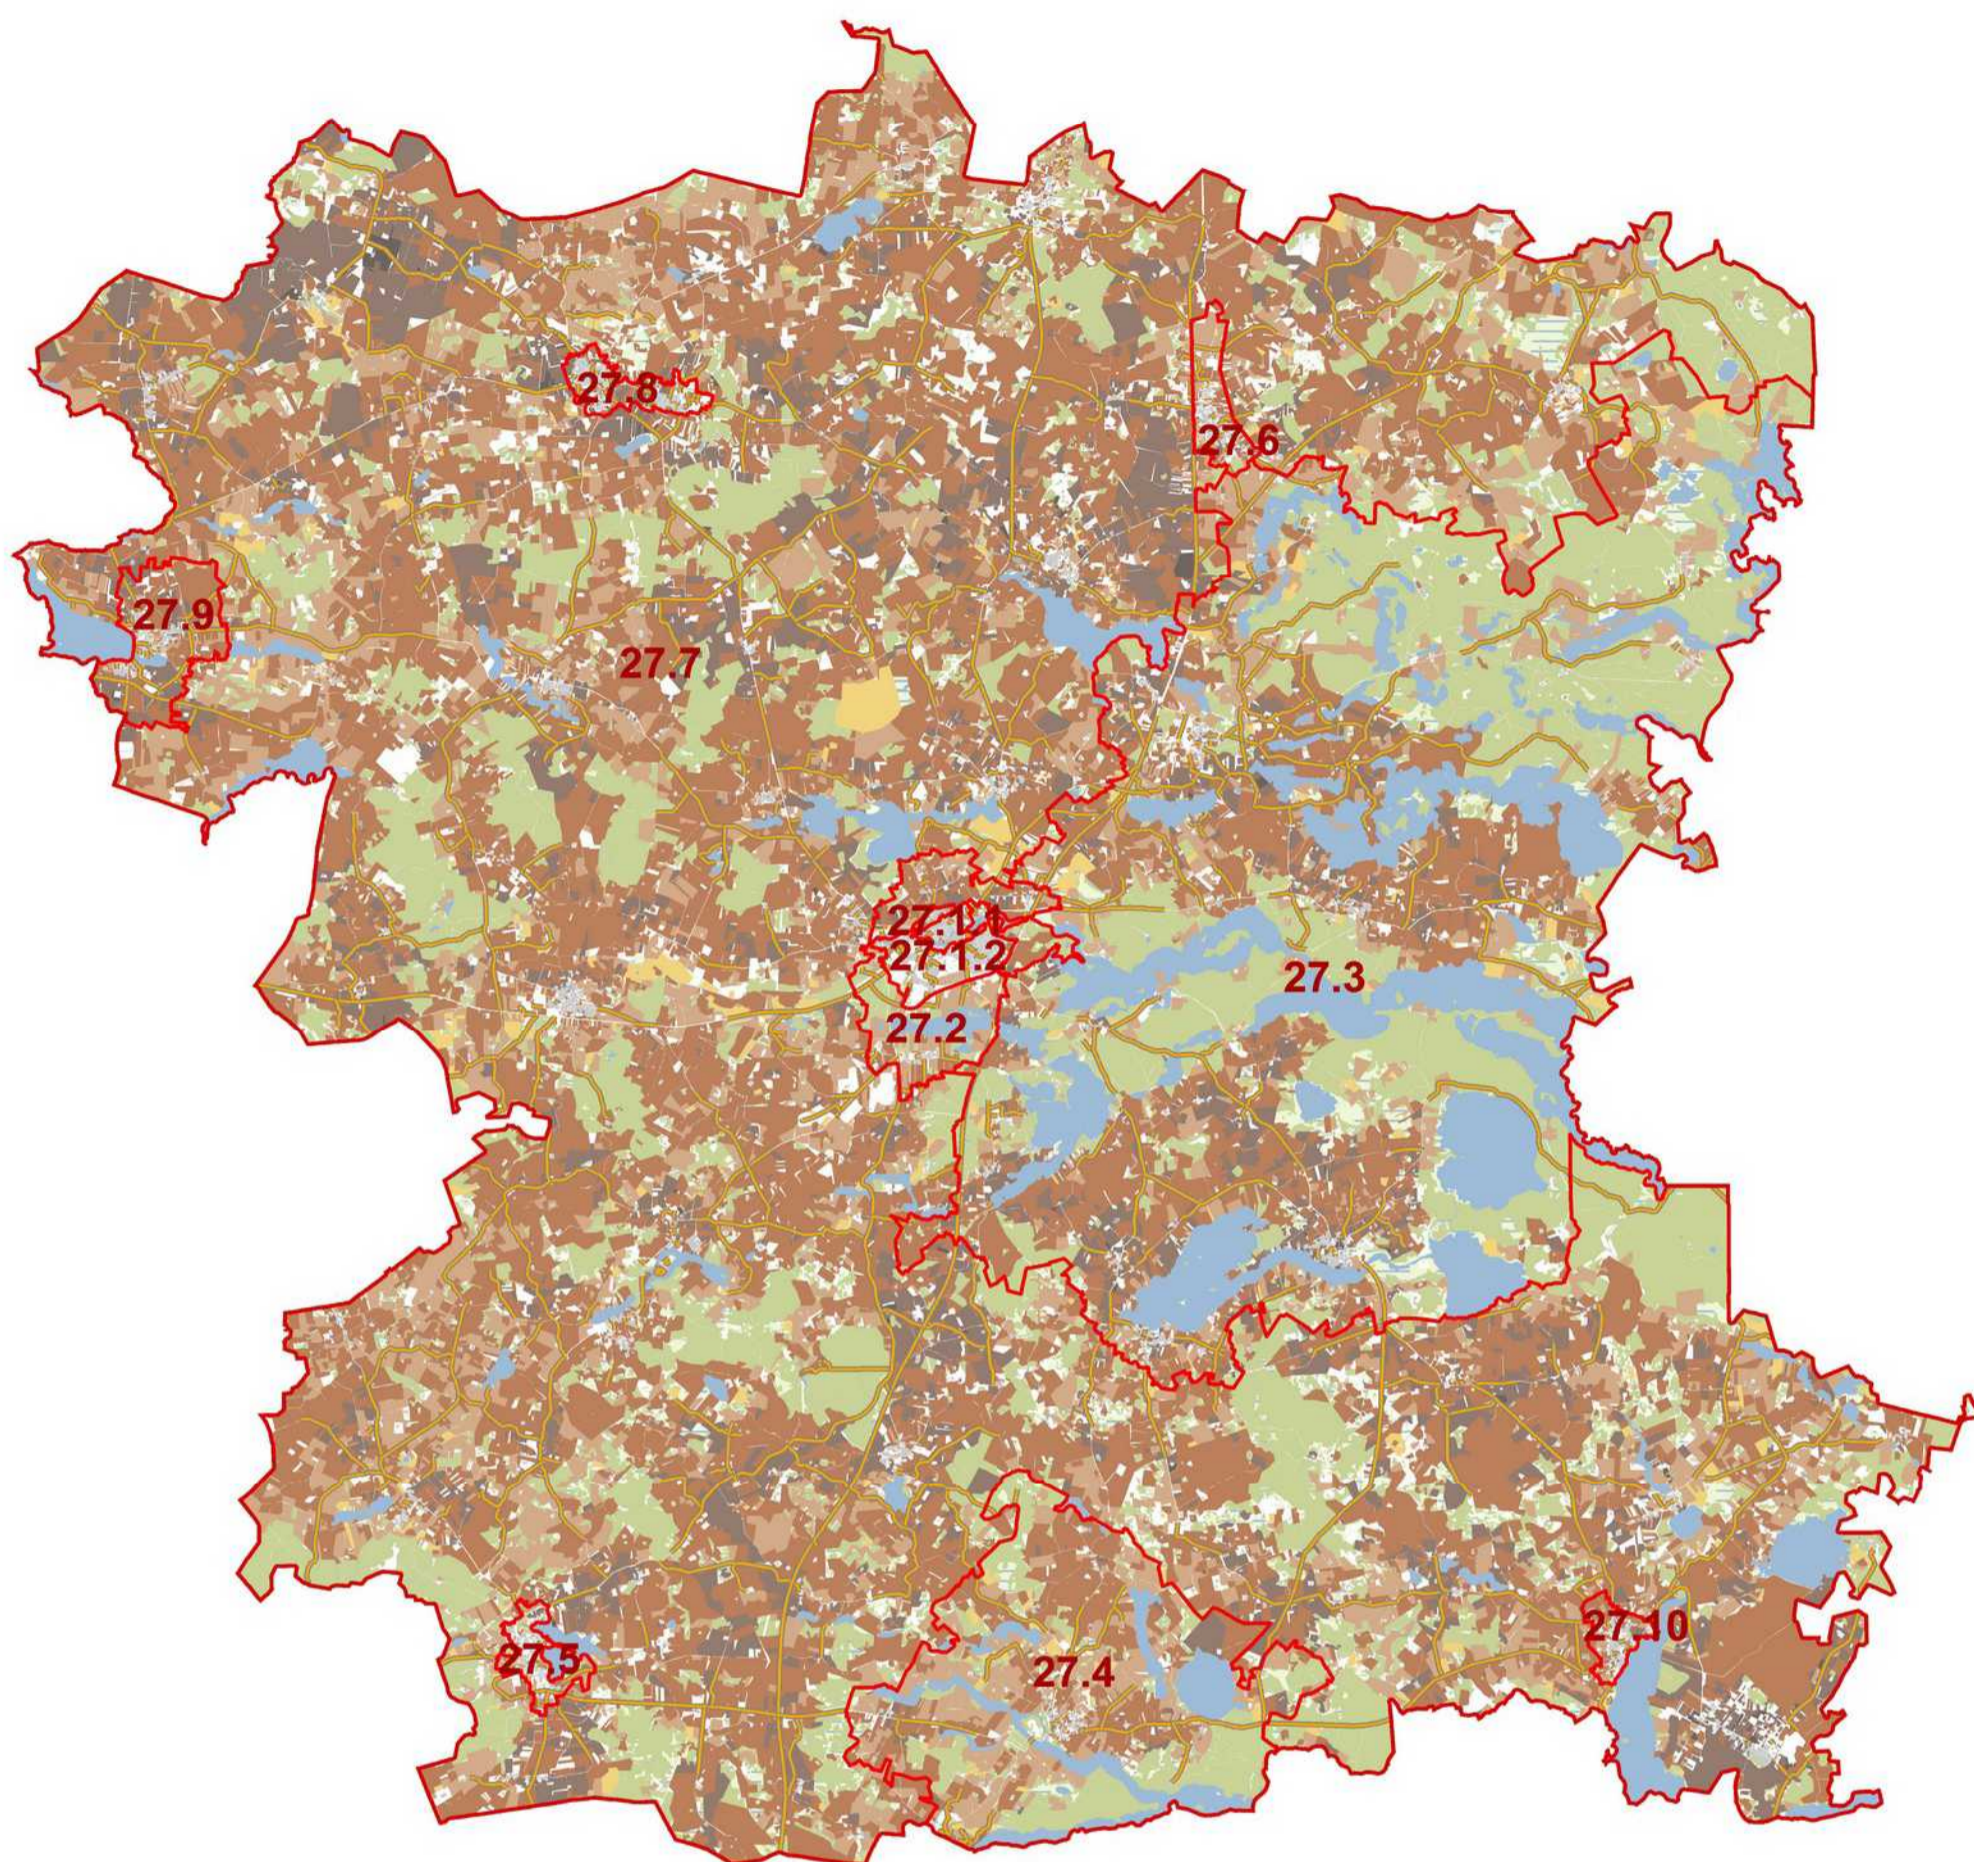

Molėtų r. savivaldybės žemės našumo balų žemėlapis

M 1:180.000

Sutartiniai ženklai

-  Savivaldybės riba
-  Verčių zonos riba
-  Keliai
-  Geležinkeliai
-  Vandens telkiniai
-  Miškai
-  Užstatytos teritorijos
-  Sodai
-  Pelkės
- 5.2** Verčių zonos Nr.

Žemės našumo balų spalvinė skalė

RENGĖJAS:

Valstybės įmonė Registrų centras

Nekilnojamojo turto verčių žemėlapis sudarymui panaudotas topografinis pagrindas GDB10LT, 2018

Sudarymo data: 2018 m. rugpjūčio 1 d.