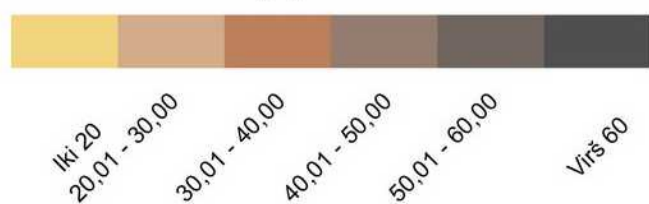

Molėtų r. savivaldybės žemės našumo balų žemėlapis

M 1:180.000

Sutartiniai ženklai

-  Savivaldybės riba
-  Verčių zonos riba
-  Keliai
-  Geležinkeliai
-  Vandens telkiniai
-  Miškai
-  Užstatytos teritorijos
-  Sodai
-  Pelkės
- 5.2** Verčių zonos Nr.

Žemės našumo balų spalvinė skalė

RENGĖJAS:

Valstybės įmonė Registrų centras

Nekilnojamojo turto verčių žemėlapis sudarymui panaudotas topografinis pagrindas GDB10LT, 2018

Sudarymo data: 2018 m. rugpjūčio 1 d.