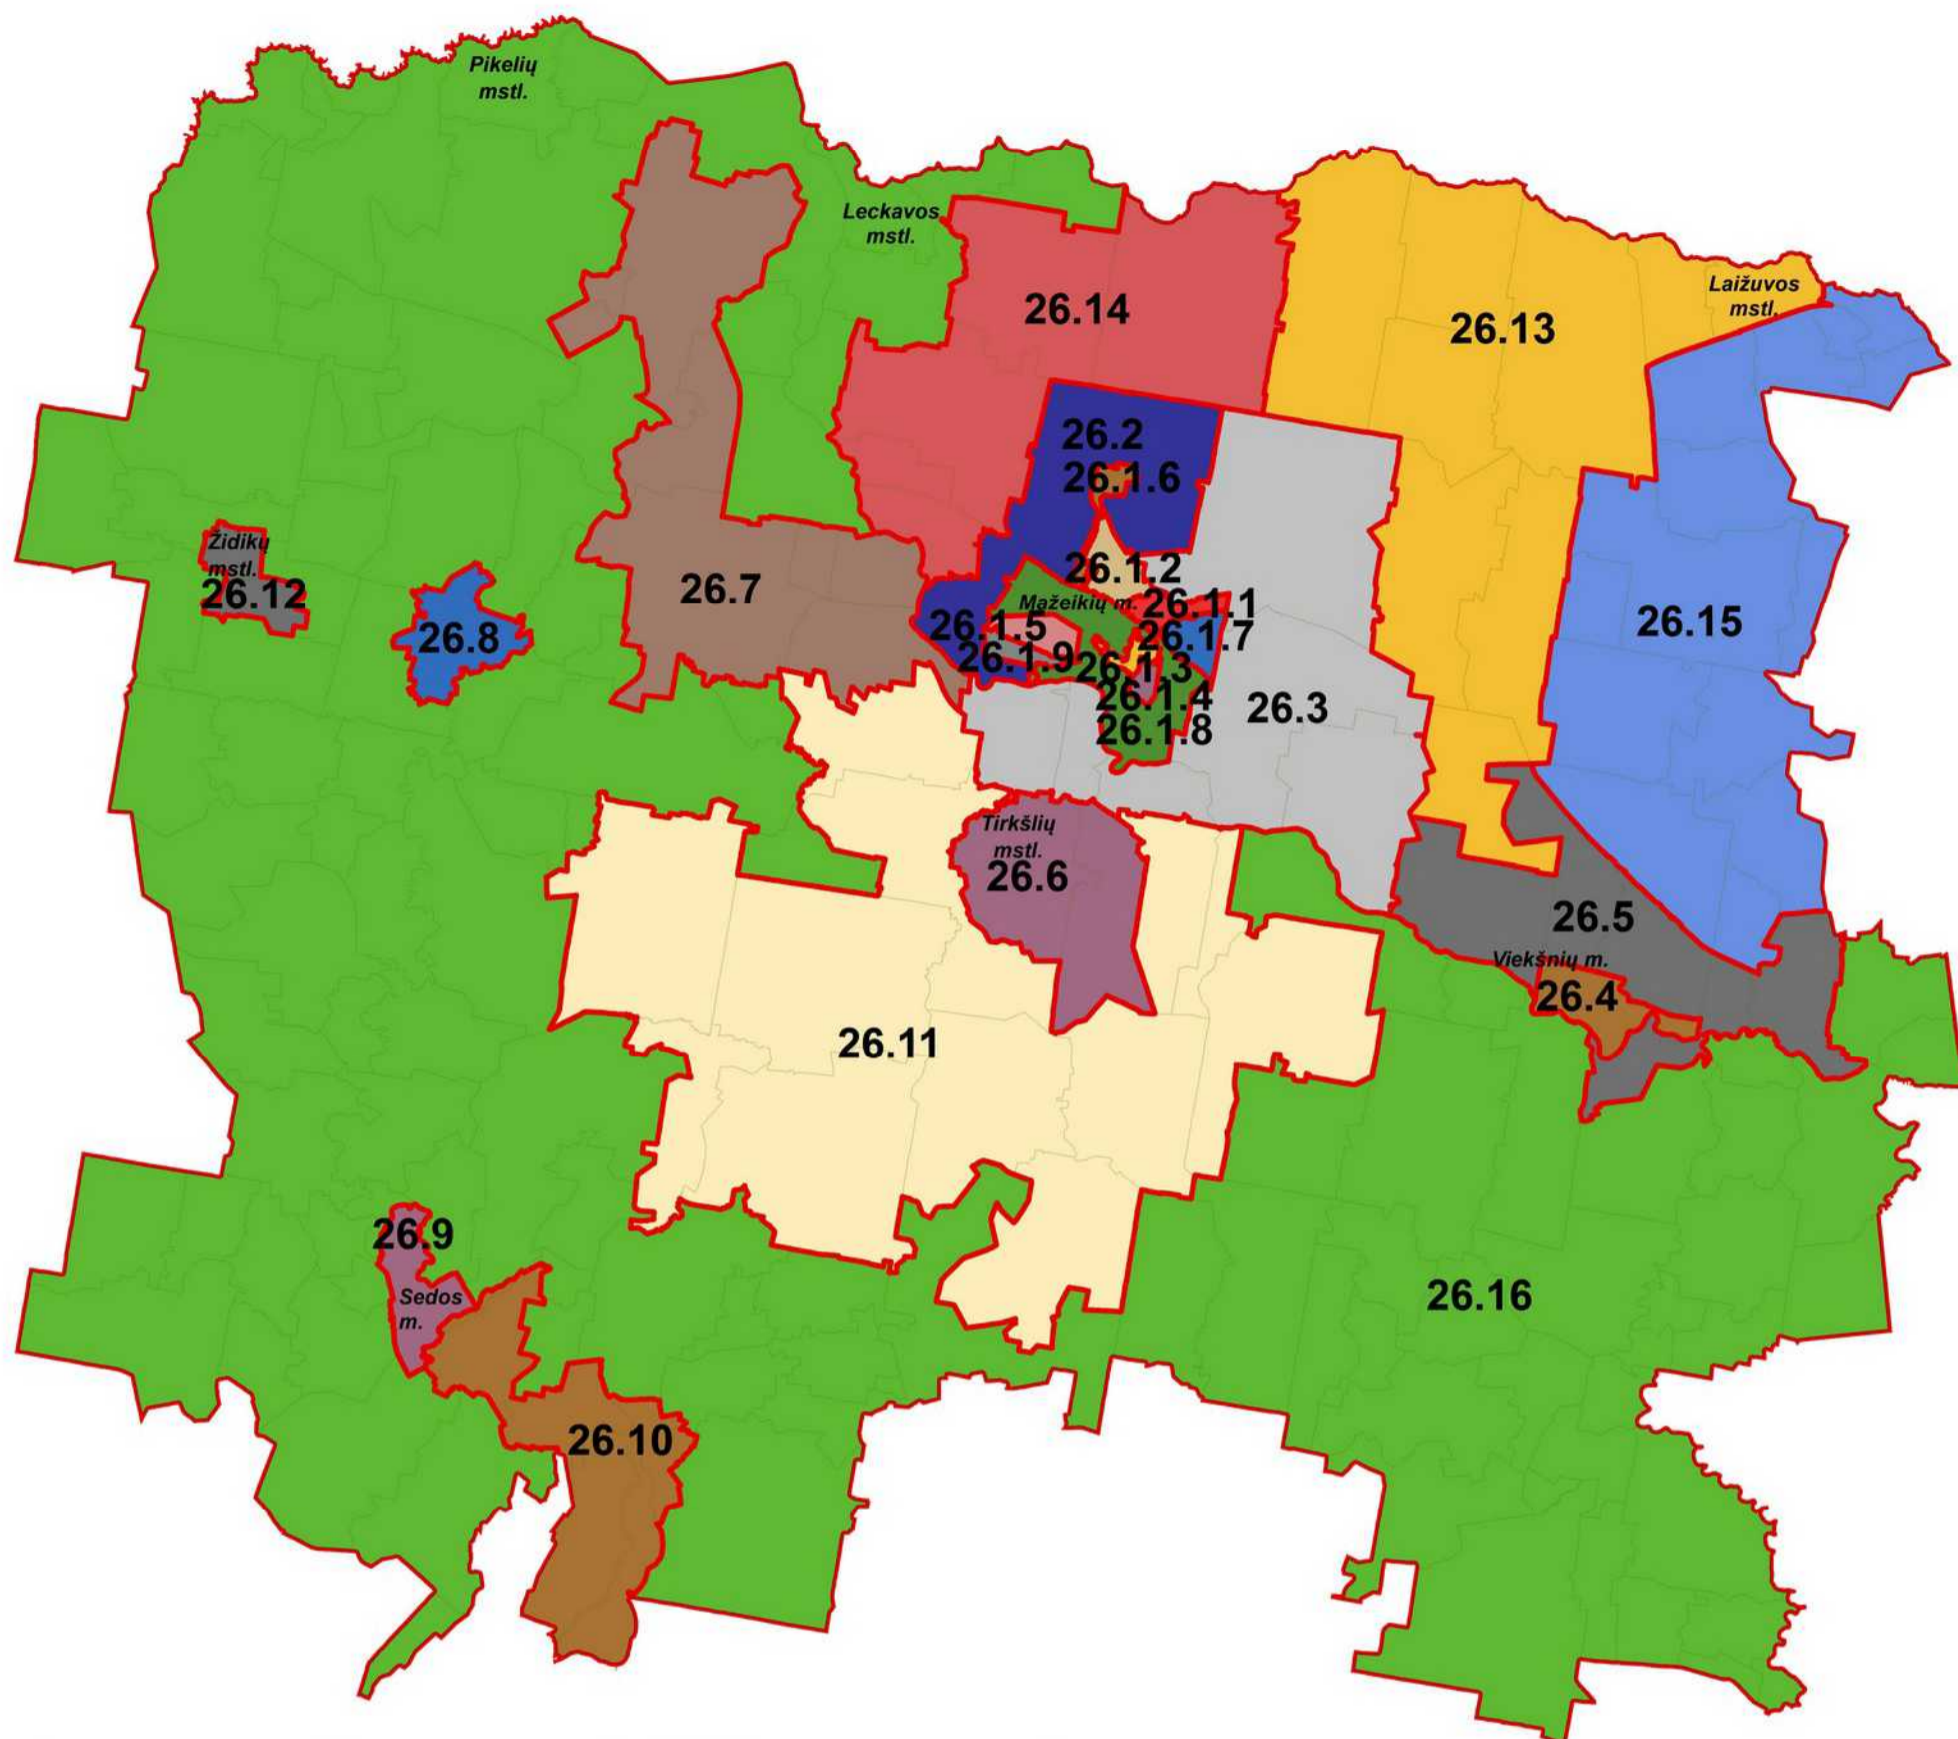

Mažeikių r. savivaldybės teritorijos nekilnojamojo turto verčių zonos

M 1:170.000

Sutartiniai ženklai

-  Savivaldybės riba
-  Verčių zonos riba
-  Gyvenamosios vietovės riba
- 5.2** Verčių zonos Nr.
- Šakių m.* Gyvenamosios vietovės pavadinimas

RENGĖJAS:

Valstybės įmonė Registrų centras

Nekilnojamojo turto verčių žemėlapiui sudarymui panaudotas topografinis pagrindas GDB10LT, 2018

Sudarymo data: 2018 m. rugpjūčio 1 d.