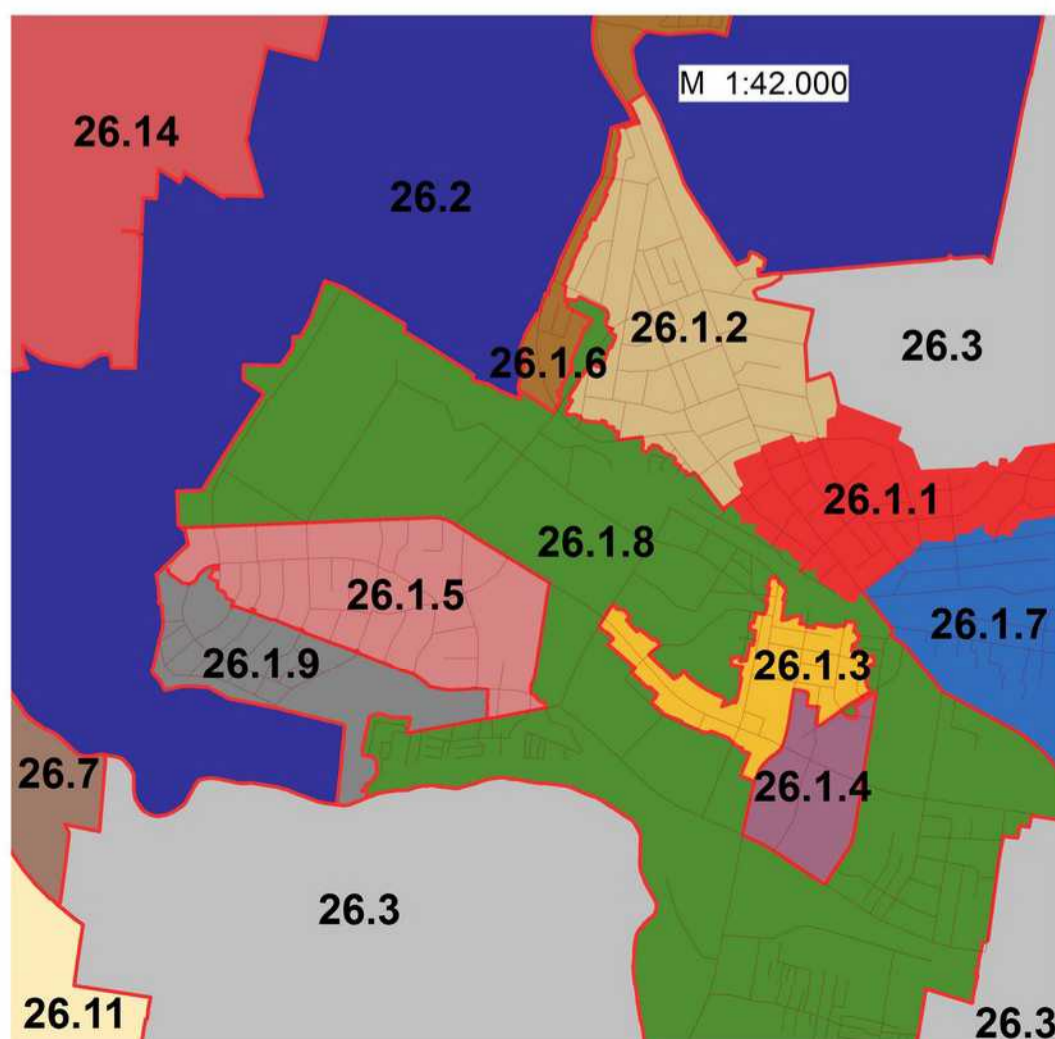

Mažeikių r. savivaldybės teritorijos nekilnojamojo turto verčių zonos

M 1:170.000

Sutartiniai ženklai

-  Savivaldybės riba
-  Verčių zonos riba
-  Gyvenamosios vietovės riba
- 5.2** Verčių zonos Nr.
- Šakių m.* Gyvenamosios vietovės pavadinimas

RENGĖJAS:

Valstybės įmonė Registrų centras

Nekilnojamojo turto verčių žemėlapiui sudarymui panaudotas topografinis pagrindas GDB10LT, 2018

Sudarymo data: 2018 m. rugpjūčio 1 d.